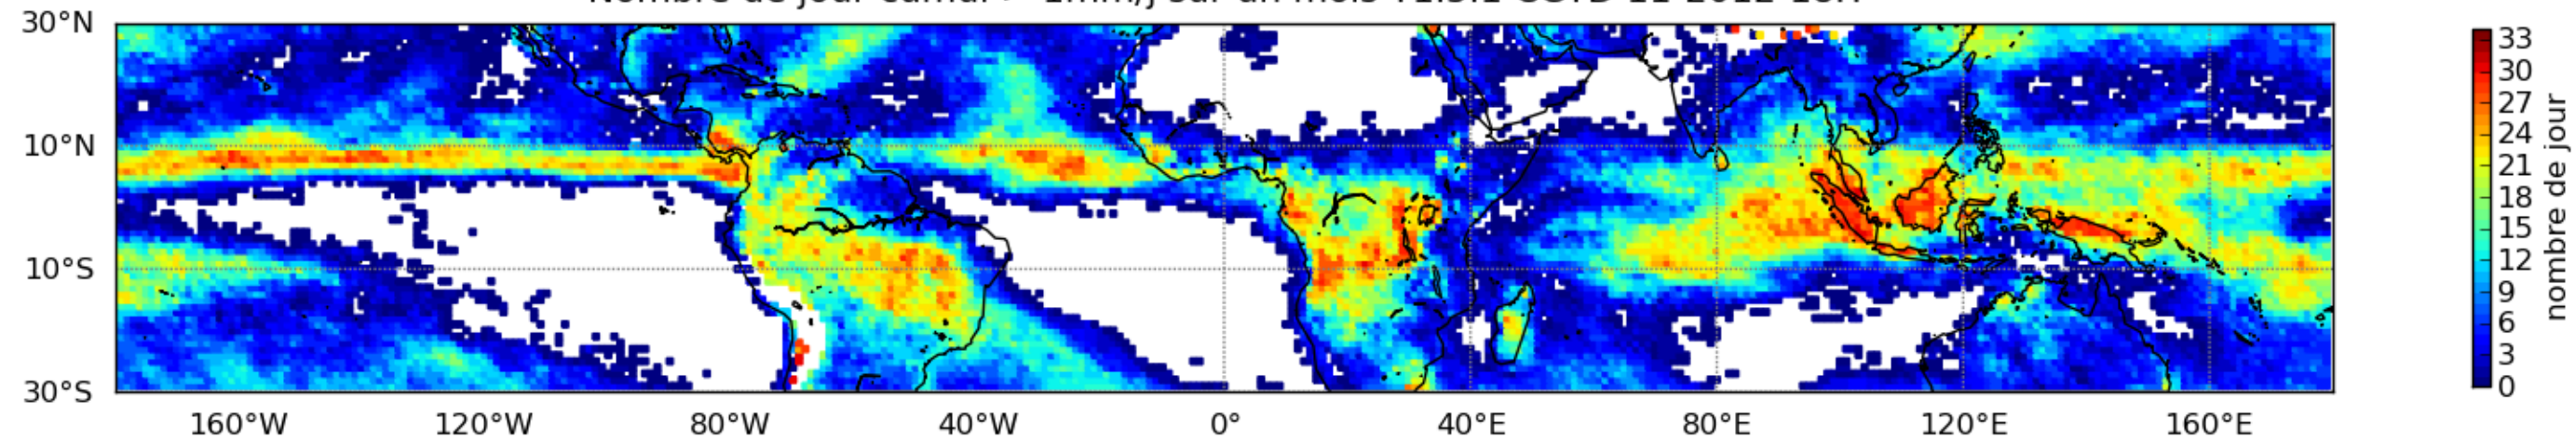

Nombre de jour cumul > 1mm/j sur un mois T1.5.1 CGTD 11-2012-18H

Moyenne mensuelle portee spatiale T1.5.1 CGTD : 11-2012

Moyenne mensuelle portee temporelle T1.5.1 CGTD : 11-2012

TERRE : 11 2012 18H

MER : 11 2012 18H