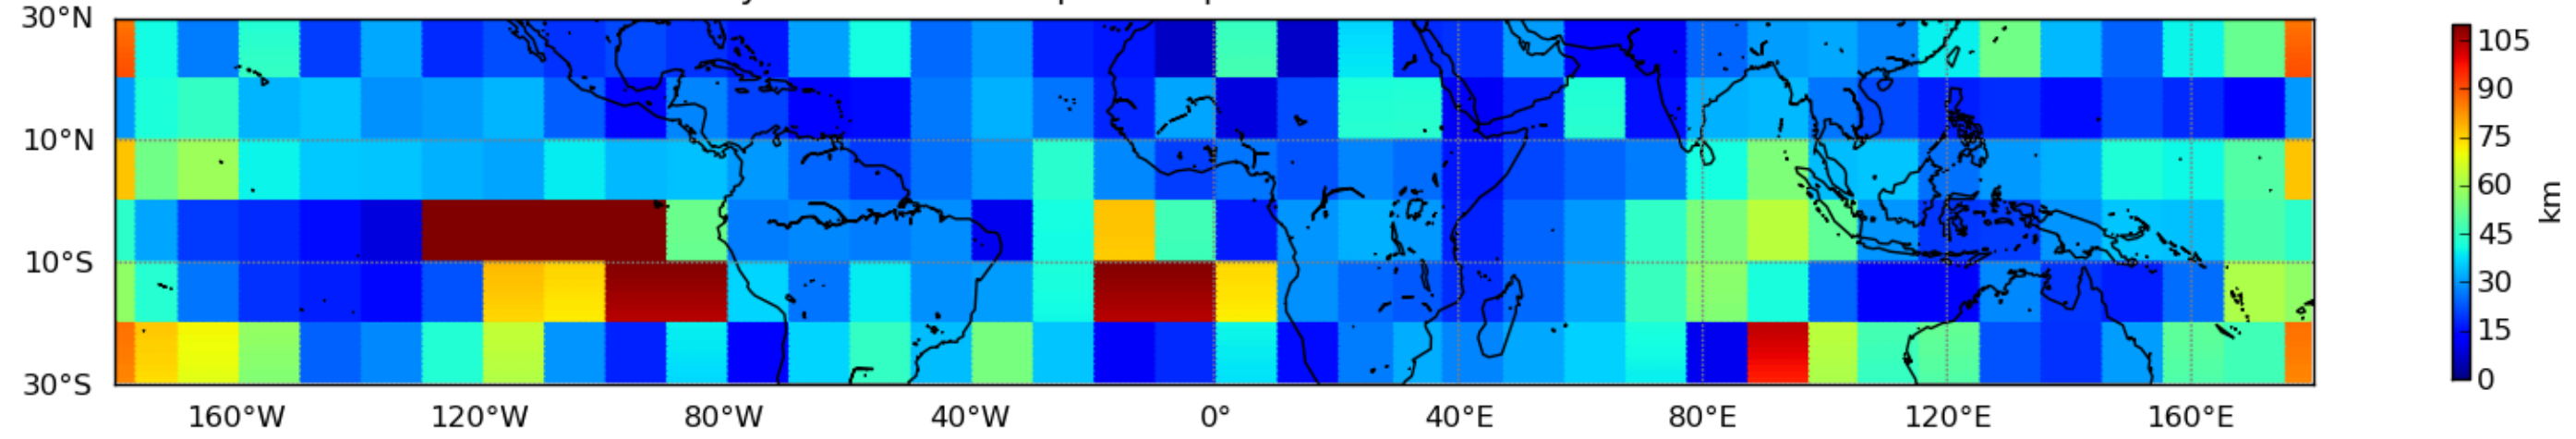

Nombre de jour cumul > 1mm/j sur un mois T1.5.1 CGTD 11-2012-18H

Moyenne mensuelle portee spatiale T1.5.1 CGTD : 11-2012

Moyenne mensuelle portee temporelle T1.5.1 CGTD : 11-2012

TERRE : 11 2012 18H

MER : 11 2012 18H