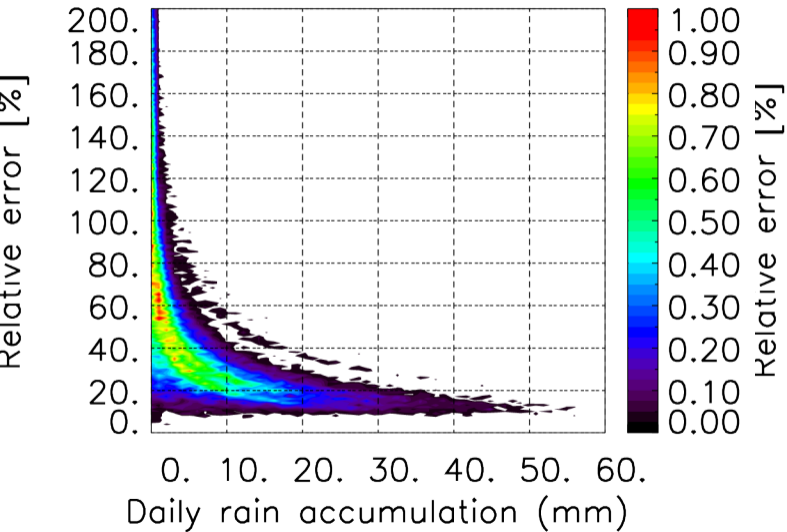

Nombre de jour cumul > 1mm/j sur un mois T1.5.1 CGTD 11-2012-18H

Moyenne mensuelle portee spatiale T1.5.1 CGTD : 11-2012

Moyenne mensuelle portee temporelle T1.5.1 CGTD : 11-2012

TERRE : 11 2012 18H

MER : 11 2012 18H