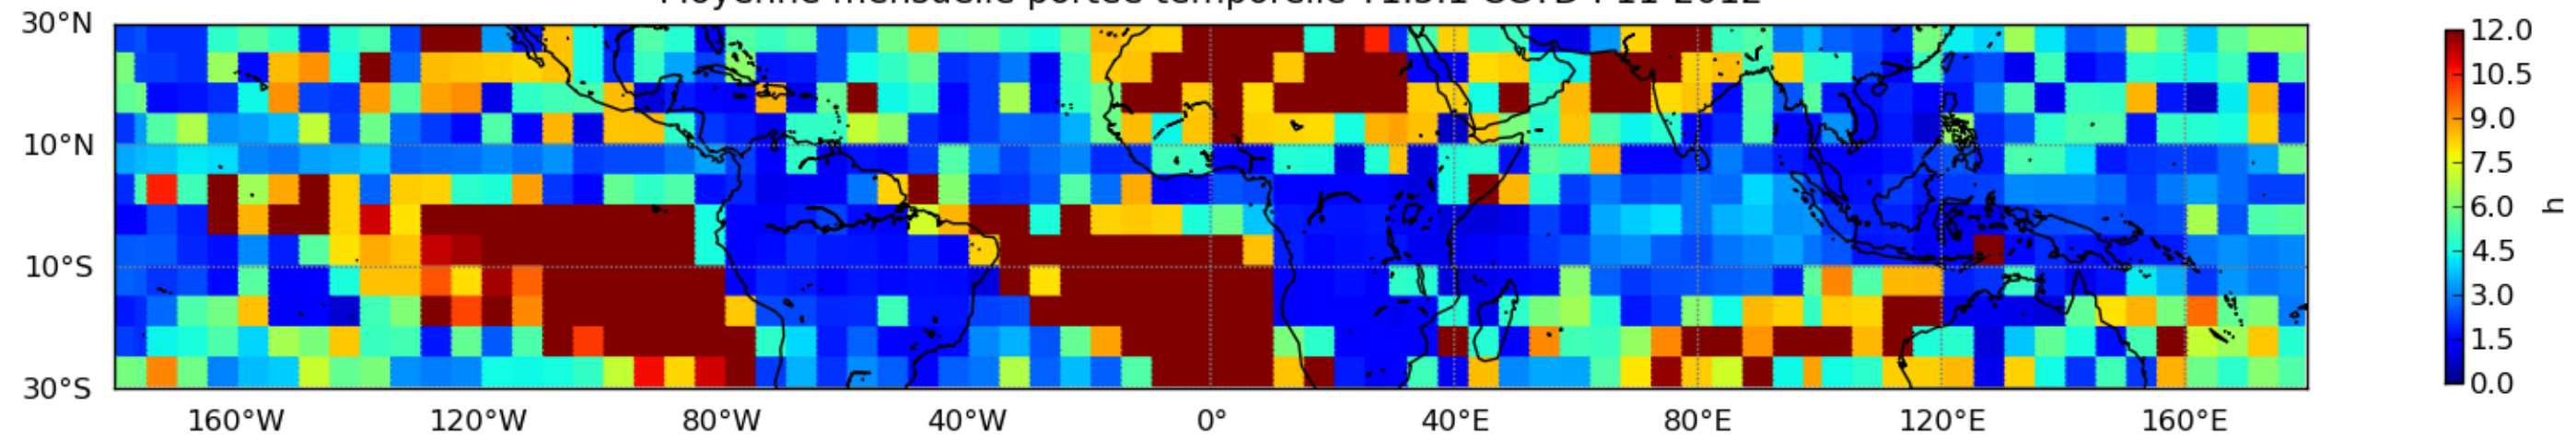

Nombre de jour cumul > 1mm/j sur un mois T1.5.1 CGTD 11-2012-18H

Moyenne mensuelle portee spatiale T1.5.1 CGTD : 11-2012

Moyenne mensuelle portee temporelle T1.5.1 CGTD : 11-2012

TERRE : 11 2012 18H

MER : 11 2012 18H