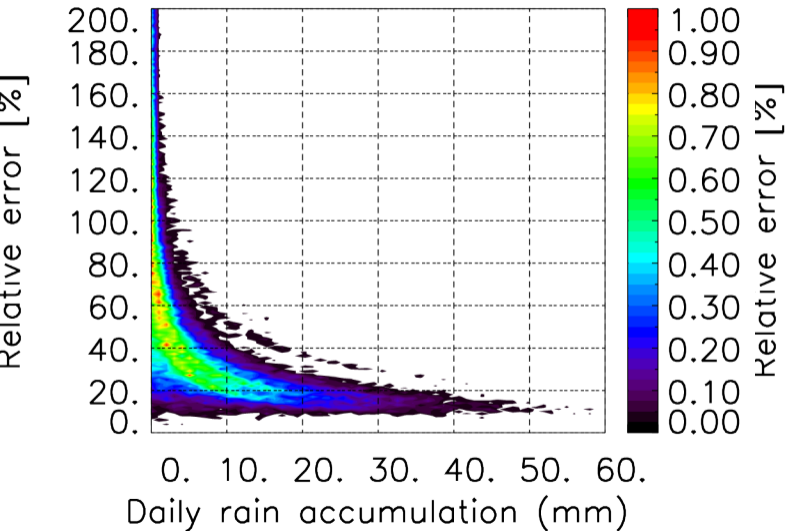

Nombre de jour cumul > 1mm/j sur un mois T1.5.1 CGTD 11-2012-12H

Moyenne mensuelle portee spatiale T1.5.1 CGTD : 11-2012

Moyenne mensuelle portee temporelle T1.5.1 CGTD : 11-2012

TERRE : 11 2012 12H

MER : 11 2012 12H