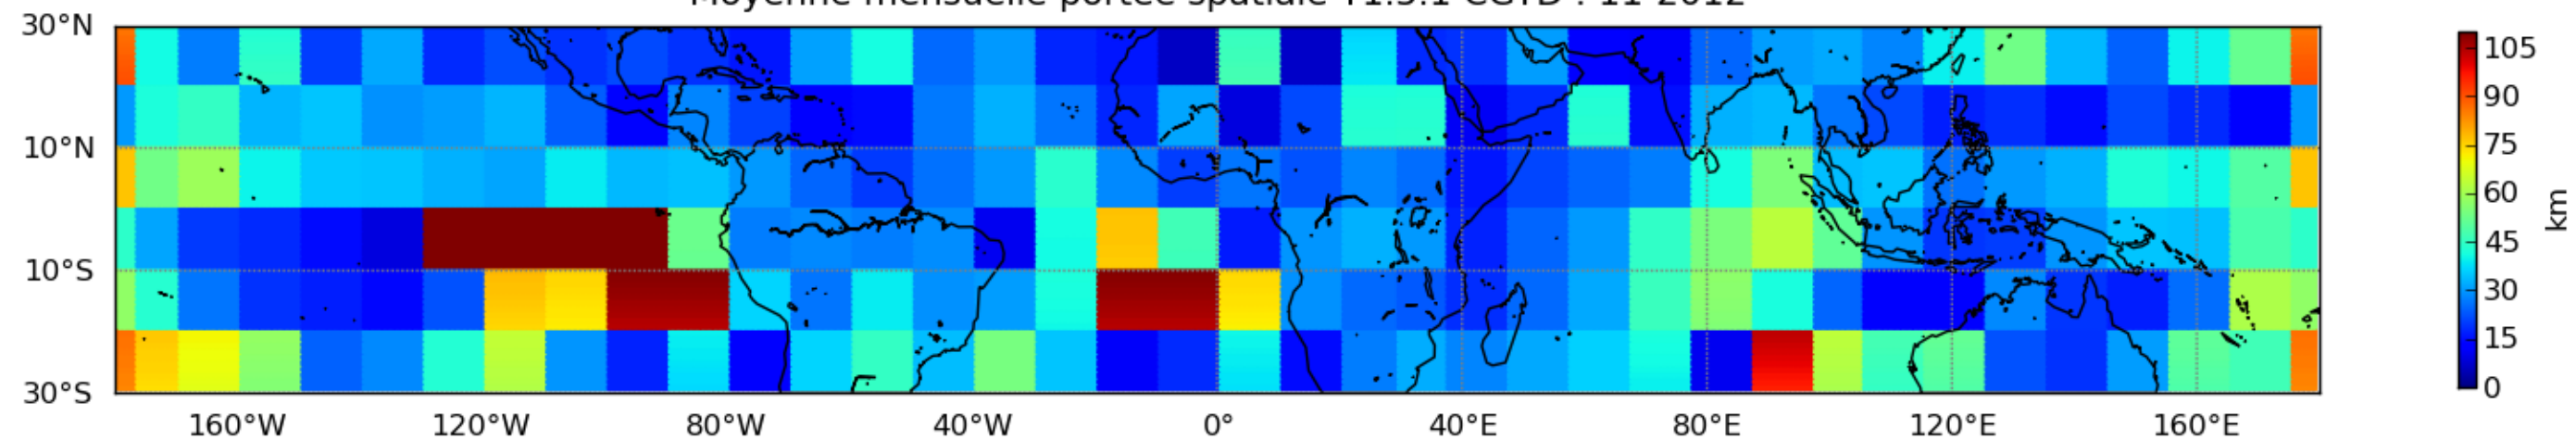

Nombre de jour cumul > 1mm/j sur un mois T1.5.1 CGTD 11-2012-12H

Moyenne mensuelle portee spatiale T1.5.1 CGTD : 11-2012

Moyenne mensuelle portee temporelle T1.5.1 CGTD : 11-2012

TERRE : 11 2012 12H

MER : 11 2012 12H