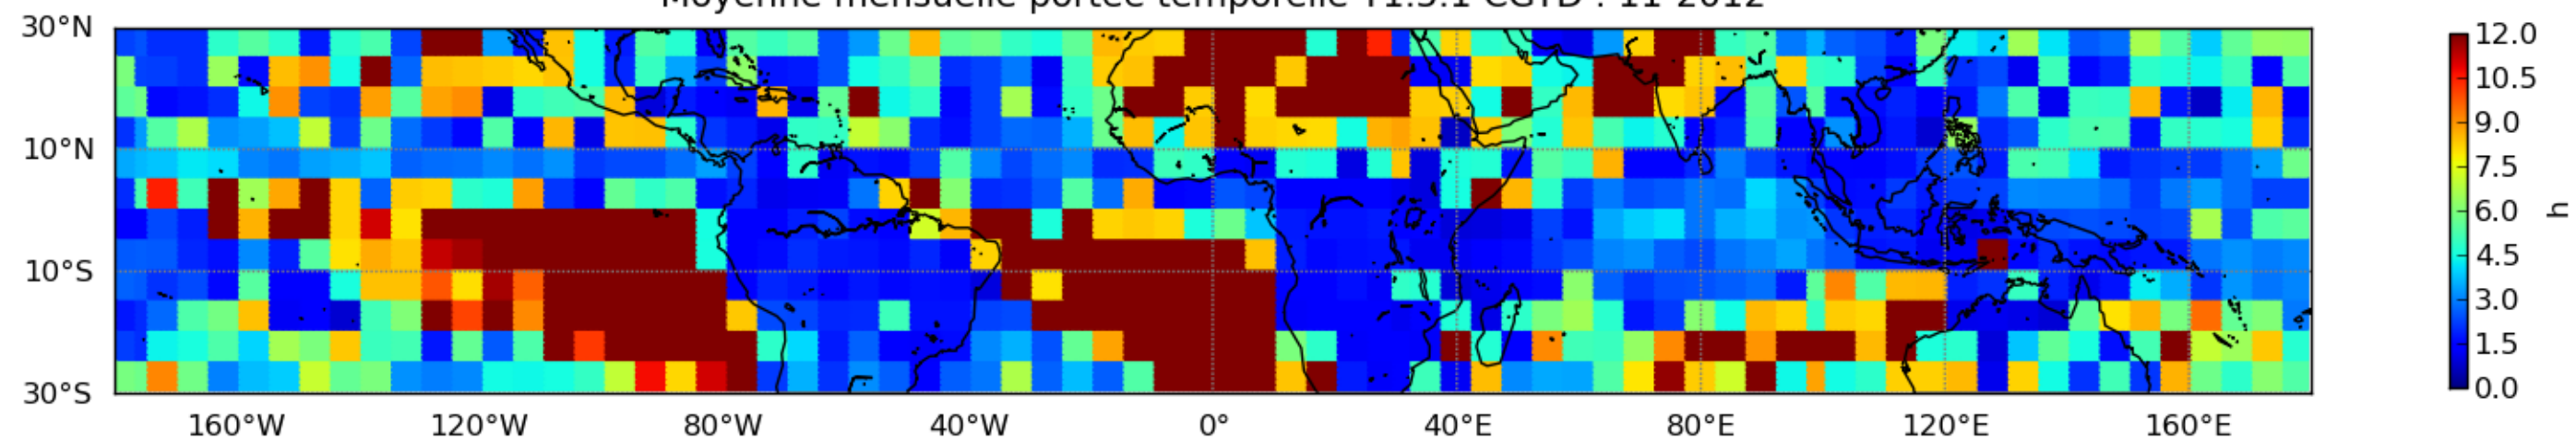

Nombre de jour cumul > 1mm/j sur un mois T1.5.1 CGTD 11-2012-12H

Moyenne mensuelle portee spatiale T1.5.1 CGTD : 11-2012

Moyenne mensuelle portee temporelle T1.5.1 CGTD : 11-2012

TERRE : 11 2012 12H

MER : 11 2012 12H