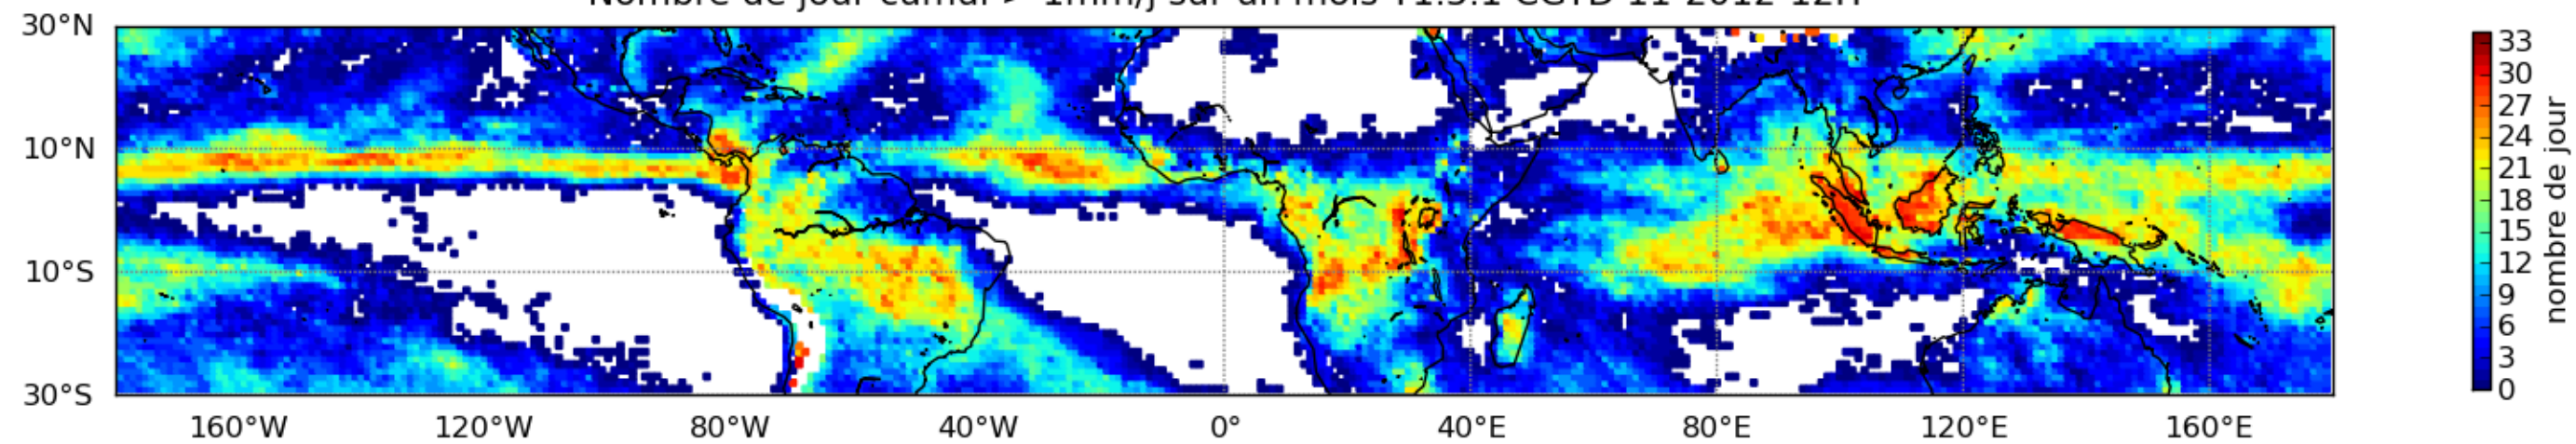

Nombre de jour cumul > 1mm/j sur un mois T1.5.1 CGTD 11-2012-12H

Moyenne mensuelle portee spatiale T1.5.1 CGTD : 11-2012

Moyenne mensuelle portee temporelle T1.5.1 CGTD : 11-2012

TERRE : 11 2012 12H

MER : 11 2012 12H