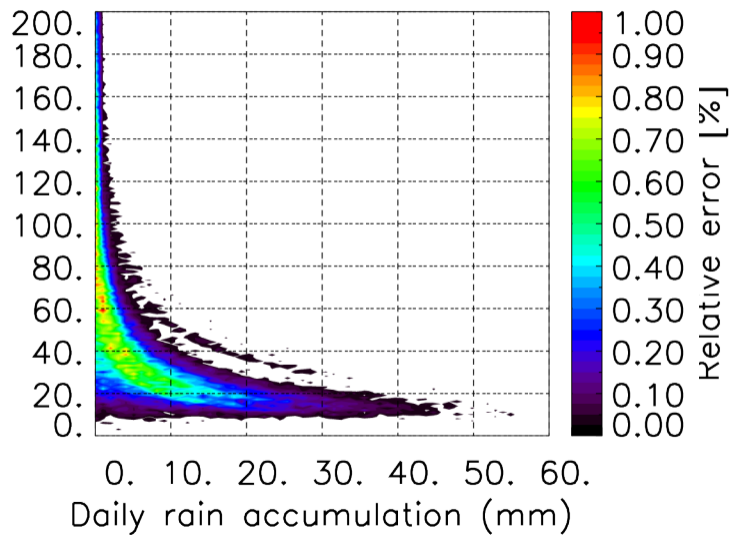

Moyenne mensuelle portee spatiale T1.5.1 CGTD : 11-2012

Moyenne mensuelle portee temporelle T1.5.1 CGTD : 11-2012

TERRE : 11 2012 06H

MER : 11 2012 06H