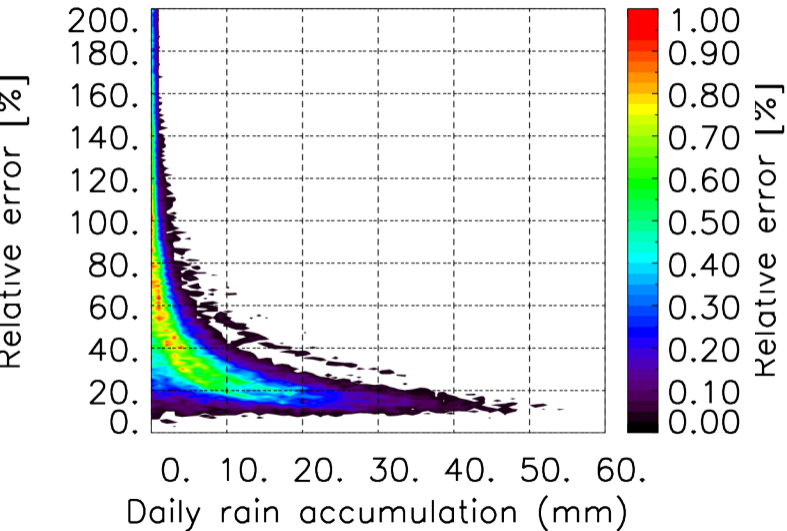

Moyenne mensuelle portee spatiale T1.5.1 CGTD : 11-2012

Moyenne mensuelle portee temporelle T1.5.1 CGTD : 11-2012

TERRE : 11 2012 00H

MER : 11 2012 00H