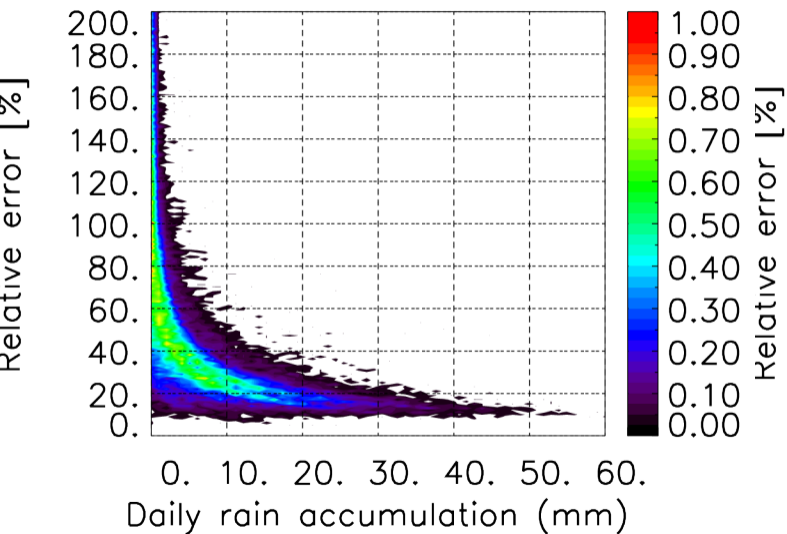

Moyenne mensuelle portee spatiale T1.5.1 CGTD : 10-2012

Moyenne mensuelle portee temporelle T1.5.1 CGTD : 10-2012

TERRE : 10 2012 12H

MER : 10 2012 12H