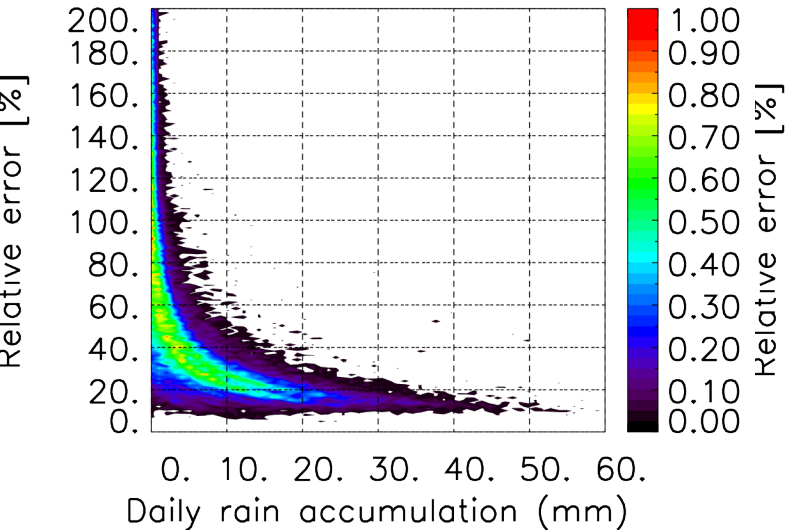

Moyenne mensuelle portee spatiale T1.5.1 CGTD : 10-2012

Moyenne mensuelle portee temporelle T1.5.1 CGTD : 10-2012

TERRE : 10 2012 06H

MER : 10 2012 06H