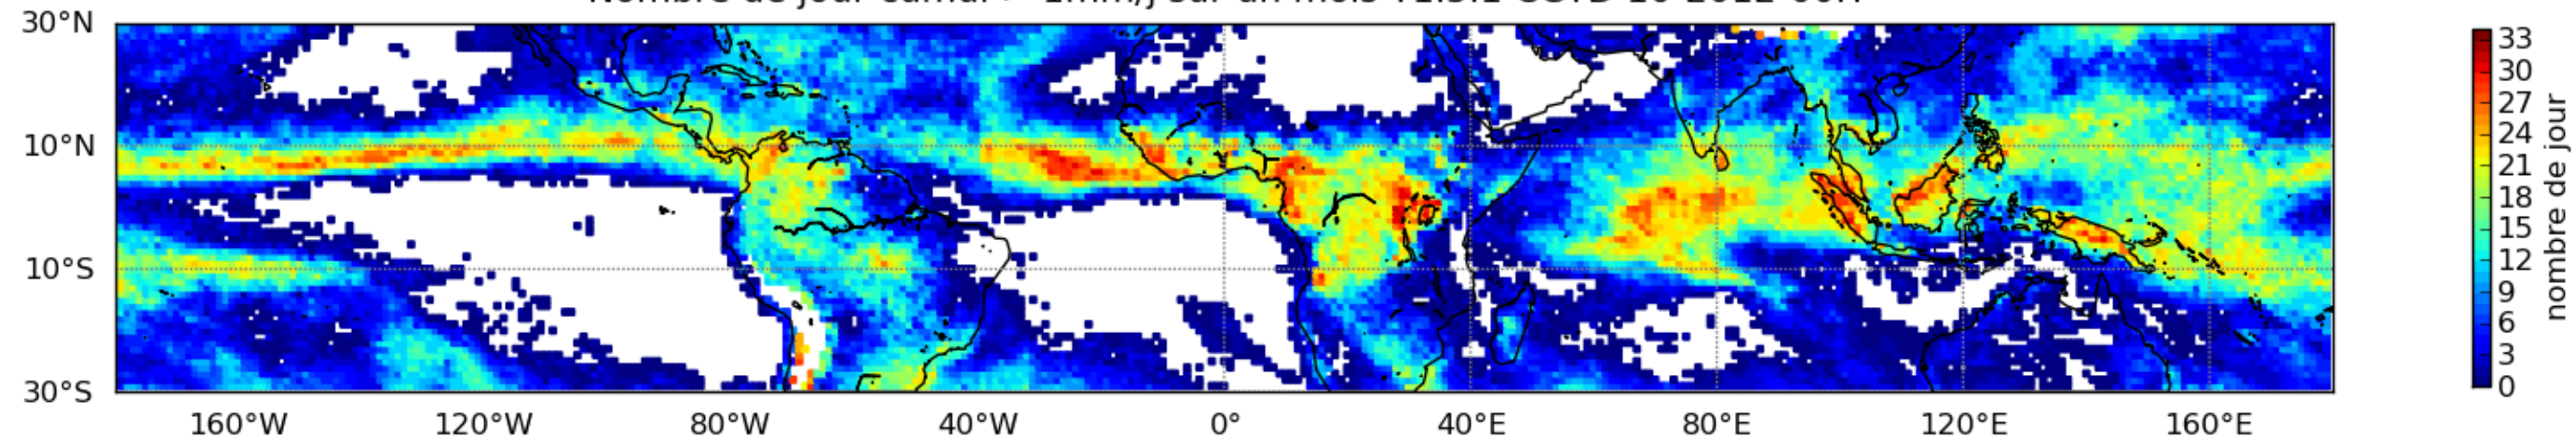

Nombre de jour cumul > 1mm/j sur un mois T1.5.1 CGTD 10-2012-00H

Moyenne mensuelle portee spatiale T1.5.1 CGTD : 10-2012

Moyenne mensuelle portee temporelle T1.5.1 CGTD : 10-2012

TERRE : 10 2012 00H

MER : 10 2012 00H