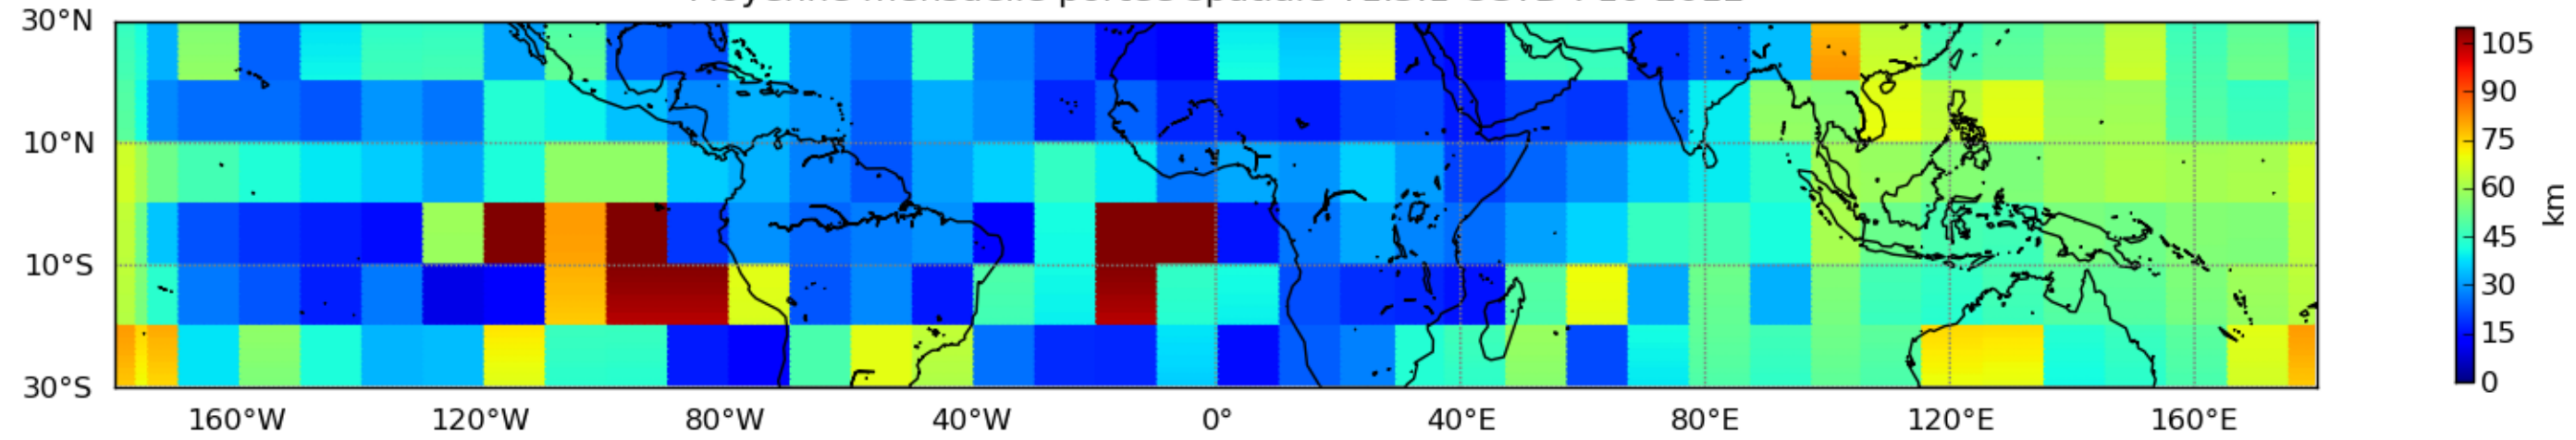

Nombre de jour cumul > 1mm/j sur un mois T1.5.1 CGTD 10-2012-00H

Moyenne mensuelle portee spatiale T1.5.1 CGTD : 10-2012

Moyenne mensuelle portee temporelle T1.5.1 CGTD : 10-2012

TERRE : 10 2012 00H

MER : 10 2012 00H