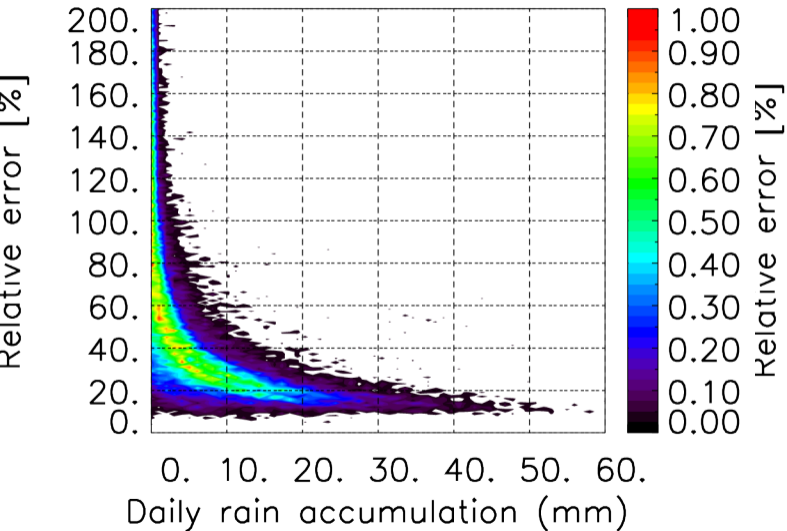

Nombre de jour cumul > 1mm/j sur un mois T1.5.1 CGTD 10-2012-00H

Moyenne mensuelle portee spatiale T1.5.1 CGTD : 10-2012

Moyenne mensuelle portee temporelle T1.5.1 CGTD : 10-2012

TERRE : 10 2012 00H

MER : 10 2012 00H