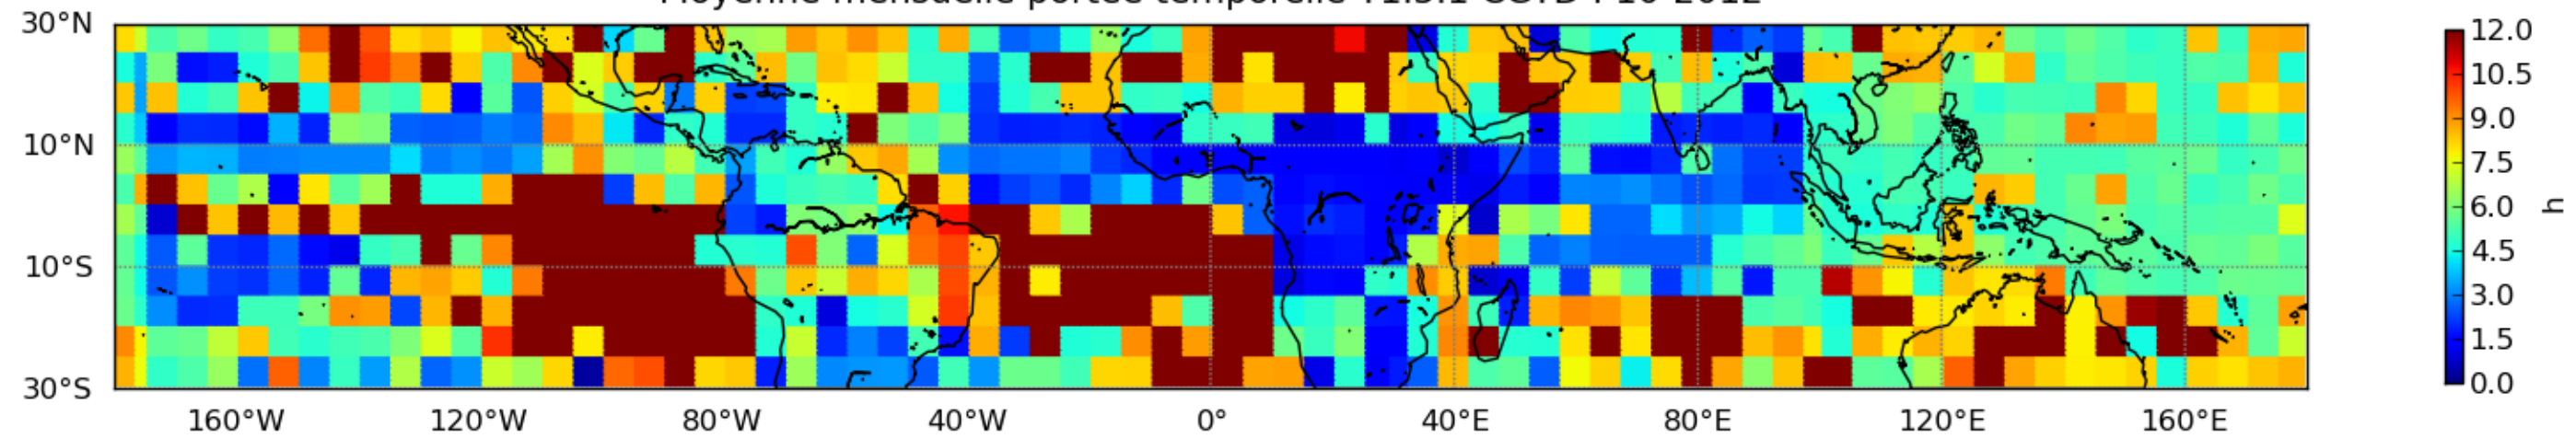

Nombre de jour cumul > 1mm/j sur un mois T1.5.1 CGTD 10-2012-00H

Moyenne mensuelle portee spatiale T1.5.1 CGTD : 10-2012

Moyenne mensuelle portee temporelle T1.5.1 CGTD : 10-2012

TERRE : 10 2012 00H

MER : 10 2012 00H