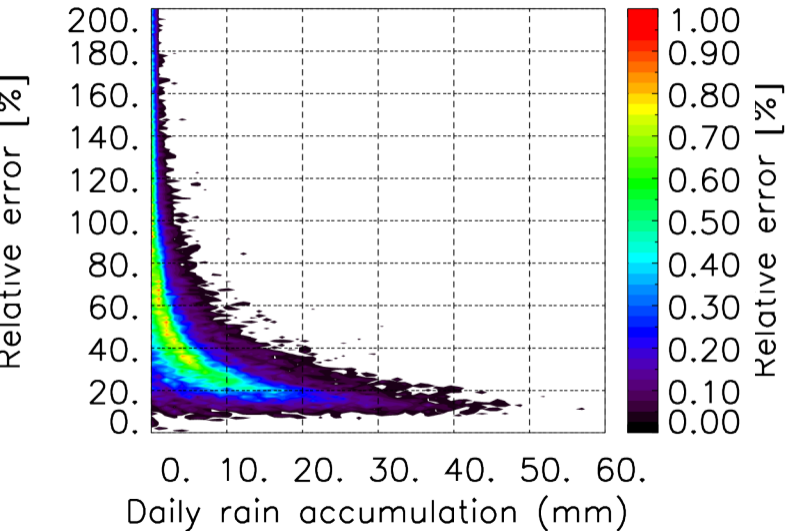

Moyenne mensuelle portee spatiale T1.5.1 CGTD : 09-2012

Moyenne mensuelle portee temporelle T1.5.1 CGTD : 09-2012

TERRE : 09 2012 18H

MER : 09 2012 18H