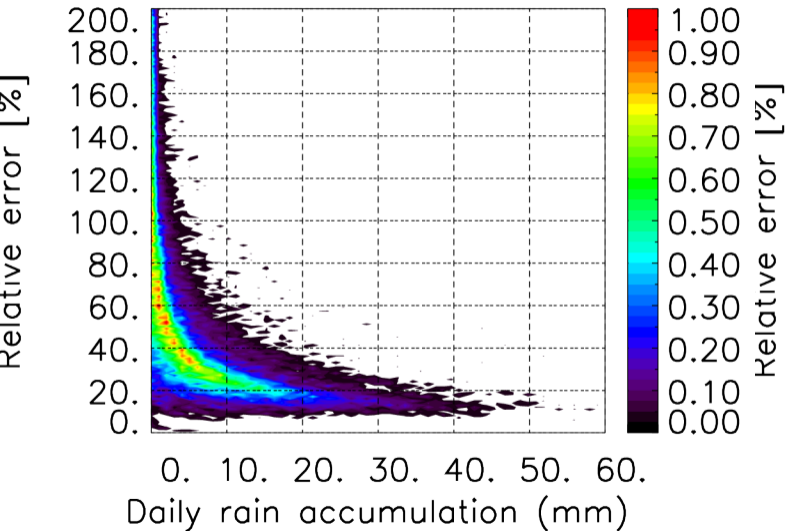

Nombre de jour cumul > 1mm/j sur un mois T1.5.1 CGTD 09-2012-12H

Moyenne mensuelle portee spatiale T1.5.1 CGTD : 09-2012

Moyenne mensuelle portee temporelle T1.5.1 CGTD : 09-2012

TERRE : 09 2012 12H

MER : 09 2012 12H