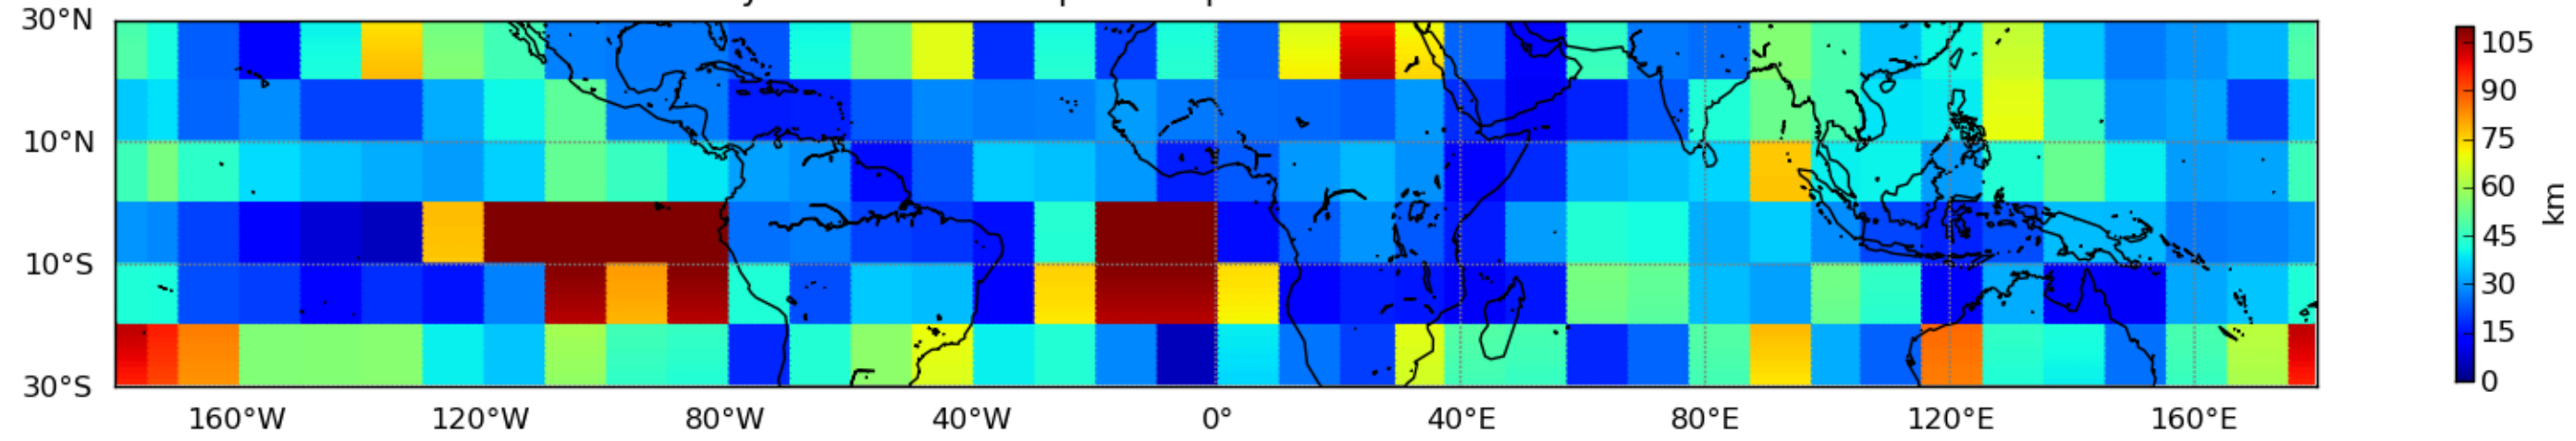

Nombre de jour cumul > 1mm/j sur un mois T1.5.1 CGTD 09-2012-12H

Moyenne mensuelle portee spatiale T1.5.1 CGTD : 09-2012

Moyenne mensuelle portee temporelle T1.5.1 CGTD : 09-2012

TERRE : 09 2012 12H

MER : 09 2012 12H