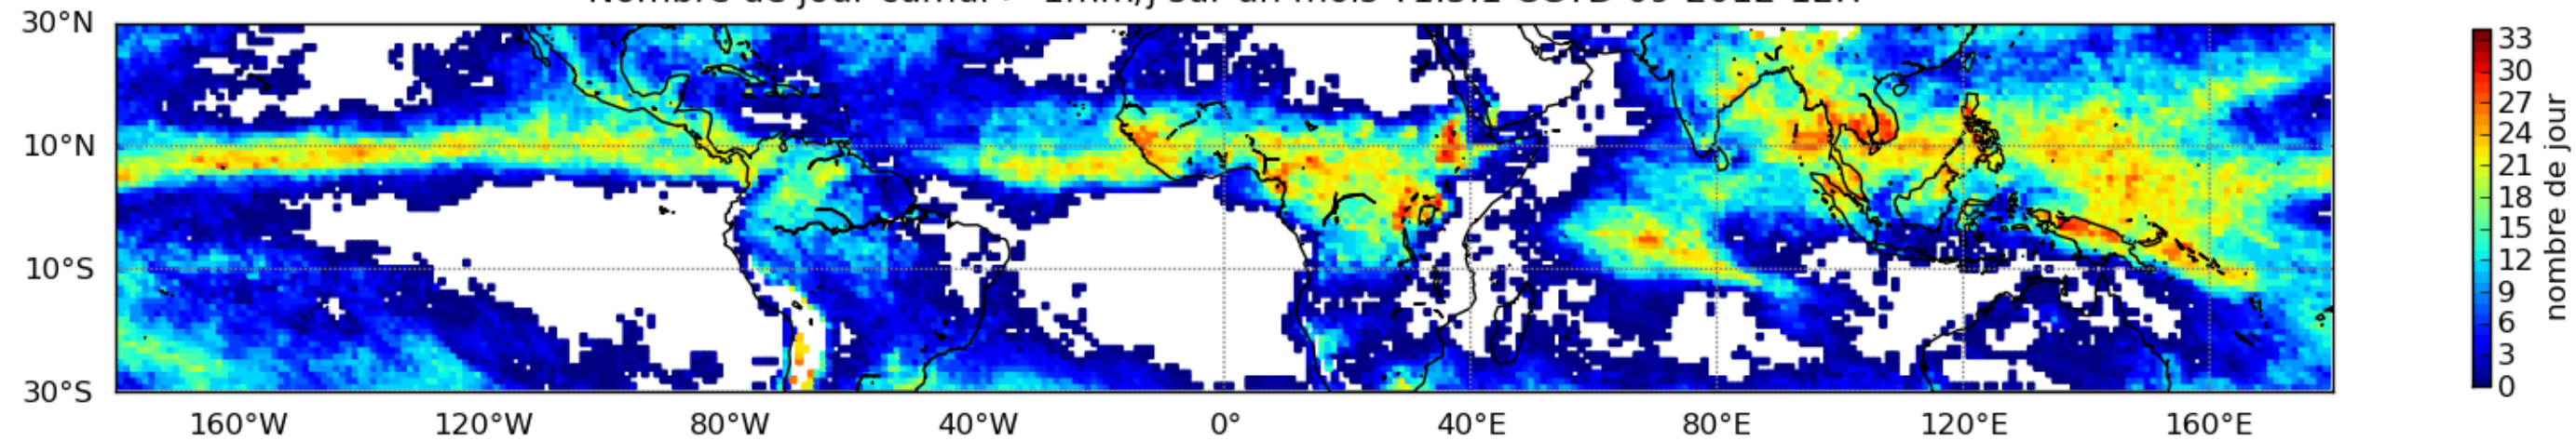

Nombre de jour cumul > 1mm/j sur un mois T1.5.1 CGTD 09-2012-12H

Moyenne mensuelle portee spatiale T1.5.1 CGTD : 09-2012

Moyenne mensuelle portee temporelle T1.5.1 CGTD : 09-2012

TERRE : 09 2012 12H

MER : 09 2012 12H