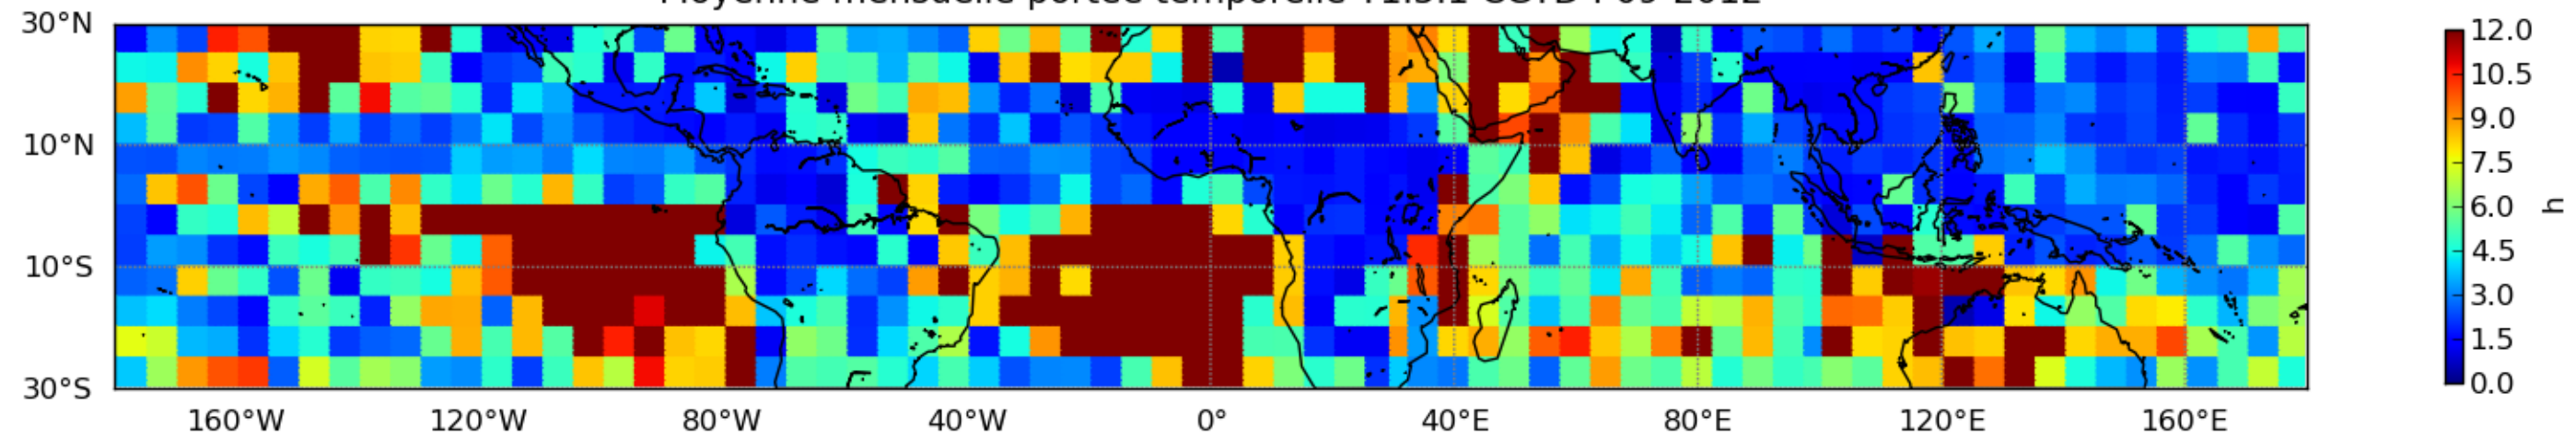

Nombre de jour cumul > 1mm/j sur un mois T1.5.1 CGTD 09-2012-12H

Moyenne mensuelle portee spatiale T1.5.1 CGTD : 09-2012

Moyenne mensuelle portee temporelle T1.5.1 CGTD : 09-2012

TERRE : 09 2012 12H

MER : 09 2012 12H