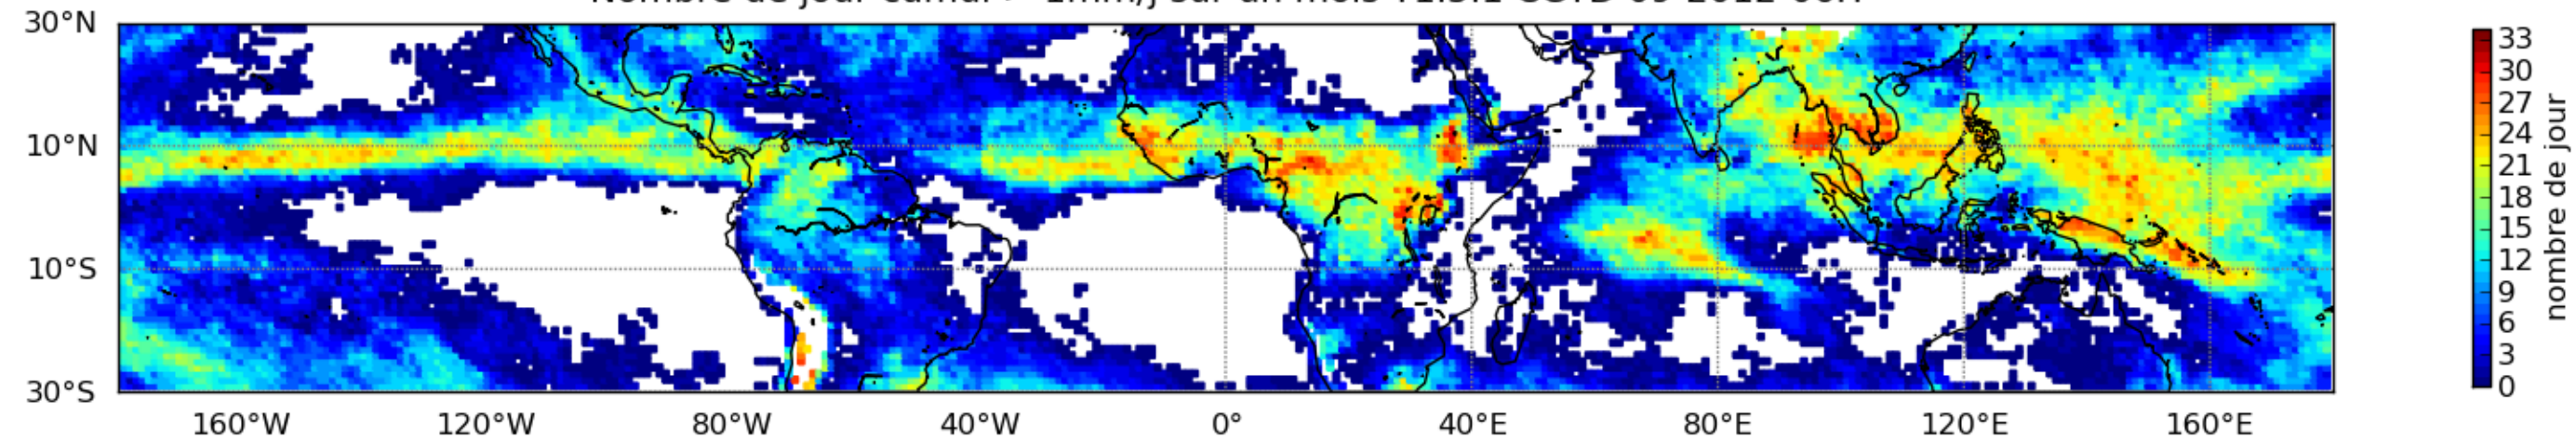

Nombre de jour cumul > 1mm/j sur un mois T1.5.1 CGTD 09-2012-06H

Moyenne mensuelle portee spatiale T1.5.1 CGTD : 09-2012

Moyenne mensuelle portee temporelle T1.5.1 CGTD : 09-2012

TERRE : 09 2012 06H

MER : 09 2012 06H