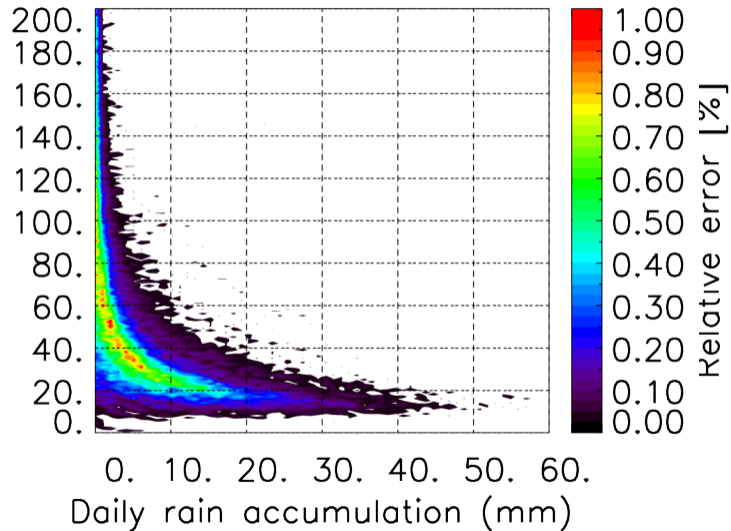

Nombre de jour cumul > 1mm/j sur un mois T1.5.1 CGTD 09-2012-06H

Moyenne mensuelle portee spatiale T1.5.1 CGTD : 09-2012

Moyenne mensuelle portee temporelle T1.5.1 CGTD : 09-2012

TERRE : 09 2012 06H

MER : 09 2012 06H