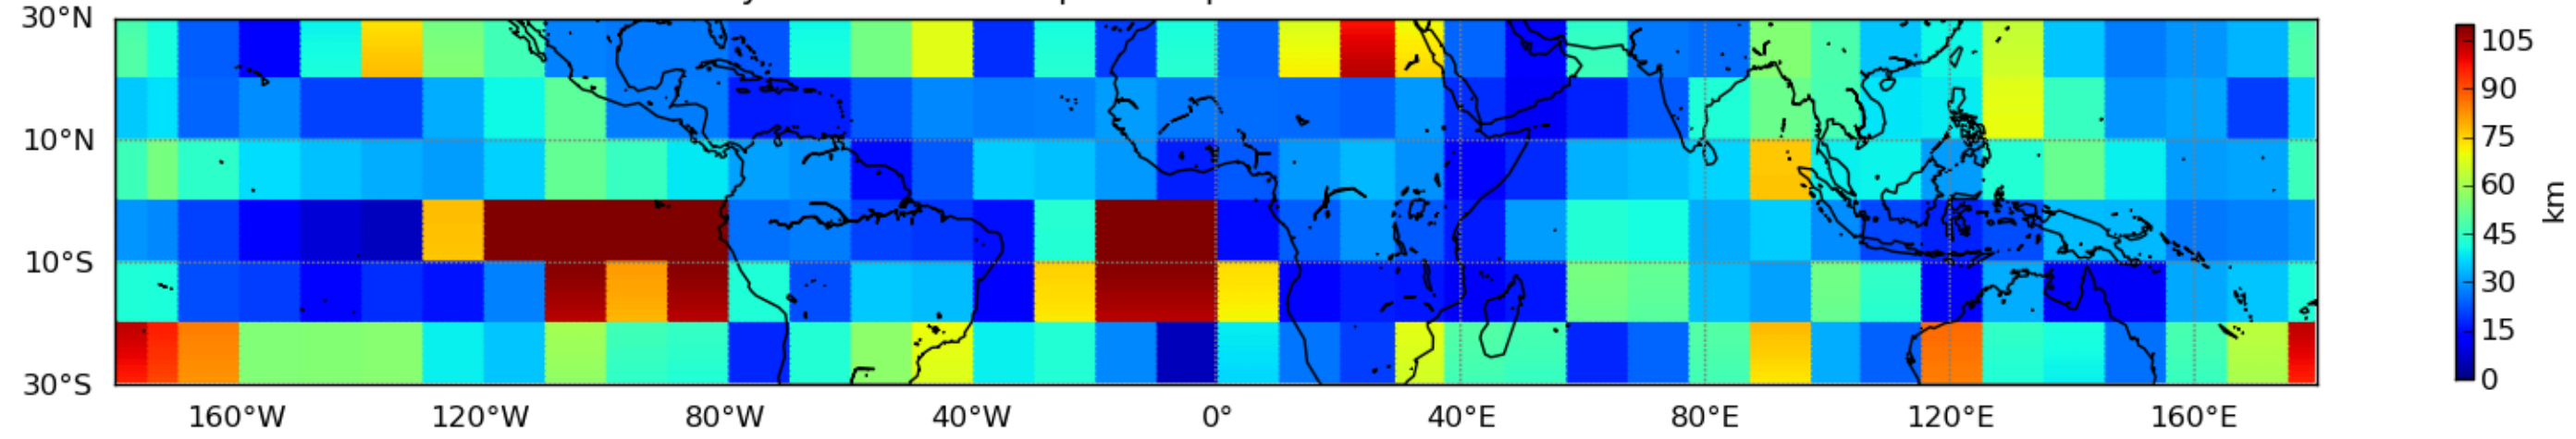

Nombre de jour cumul > 1mm/j sur un mois T1.5.1 CGTD 09-2012-06H

Moyenne mensuelle portee spatiale T1.5.1 CGTD : 09-2012

Moyenne mensuelle portee temporelle T1.5.1 CGTD : 09-2012

TERRE : 09 2012 06H

MER : 09 2012 06H