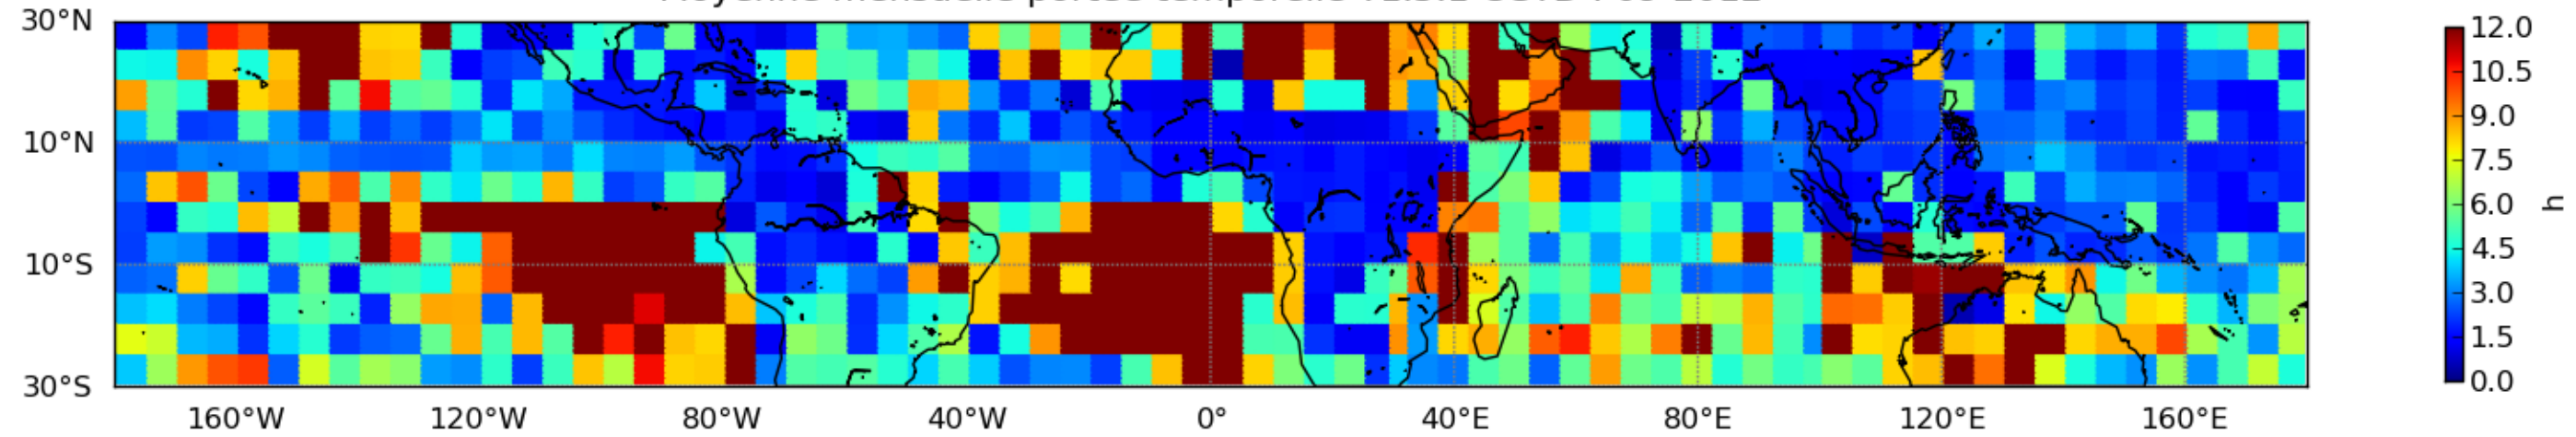

Nombre de jour cumul > 1mm/j sur un mois T1.5.1 CGTD 09-2012-06H

Moyenne mensuelle portee spatiale T1.5.1 CGTD : 09-2012

Moyenne mensuelle portee temporelle T1.5.1 CGTD : 09-2012

TERRE : 09 2012 06H

MER : 09 2012 06H