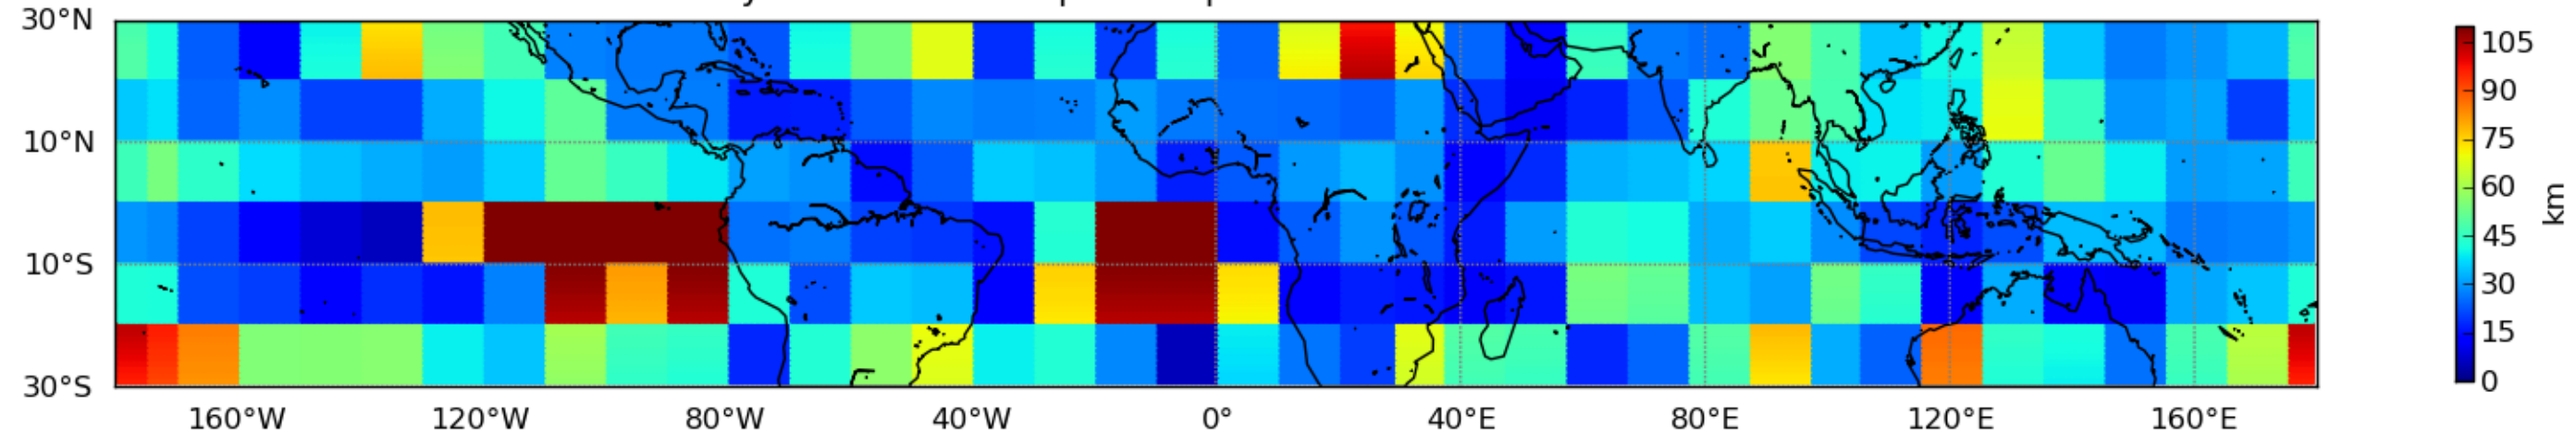

Nombre de jour cumul > 1mm/j sur un mois T1.5.1 CGTD 09-2012-00H

Moyenne mensuelle portee spatiale T1.5.1 CGTD : 09-2012

Moyenne mensuelle portee temporelle T1.5.1 CGTD : 09-2012

TERRE : 09 2012 00H

MER : 09 2012 00H