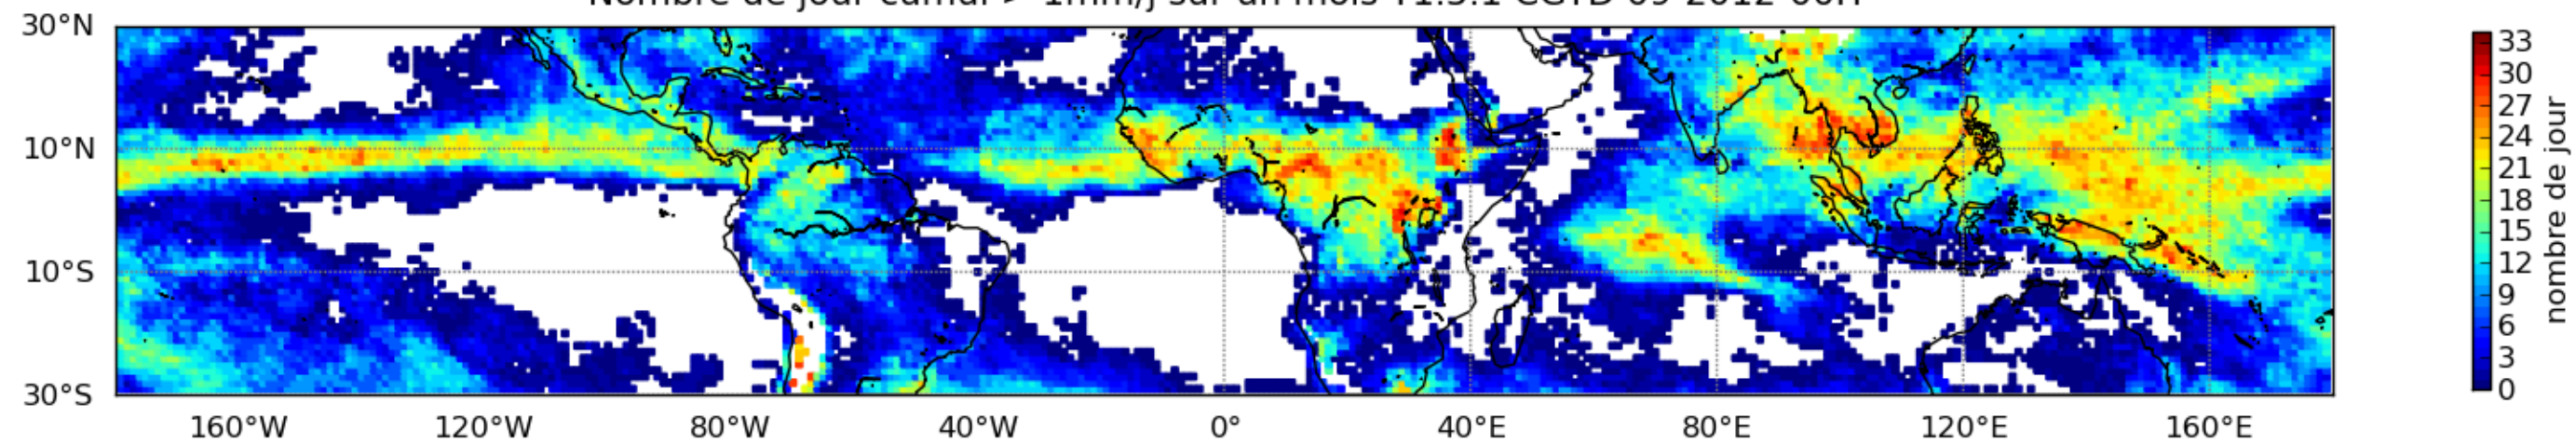

Nombre de jour cumul > 1mm/j sur un mois T1.5.1 CGTD 09-2012-00H

Moyenne mensuelle portee spatiale T1.5.1 CGTD : 09-2012

Moyenne mensuelle portee temporelle T1.5.1 CGTD : 09-2012

TERRE : 09 2012 00H

MER : 09 2012 00H