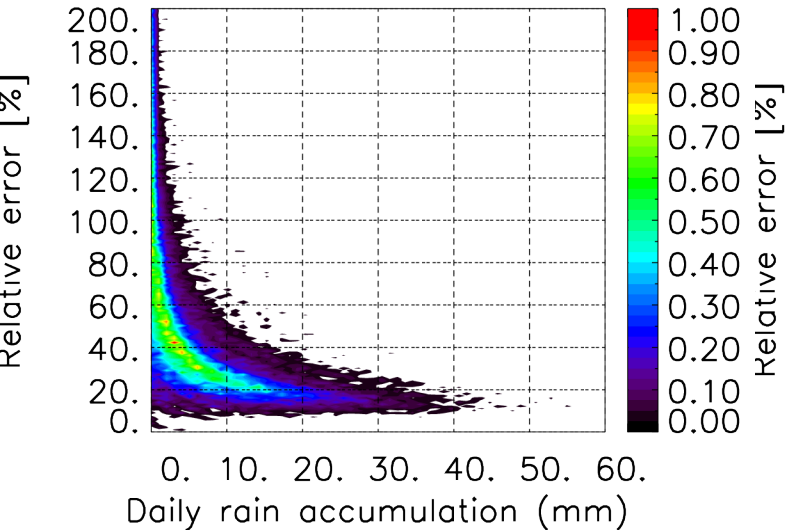

Nombre de jour cumul > 1mm/j sur un mois T1.5.1 CGTD 09-2012-00H

Moyenne mensuelle portee spatiale T1.5.1 CGTD : 09-2012

Moyenne mensuelle portee temporelle T1.5.1 CGTD : 09-2012

TERRE : 09 2012 00H

MER : 09 2012 00H