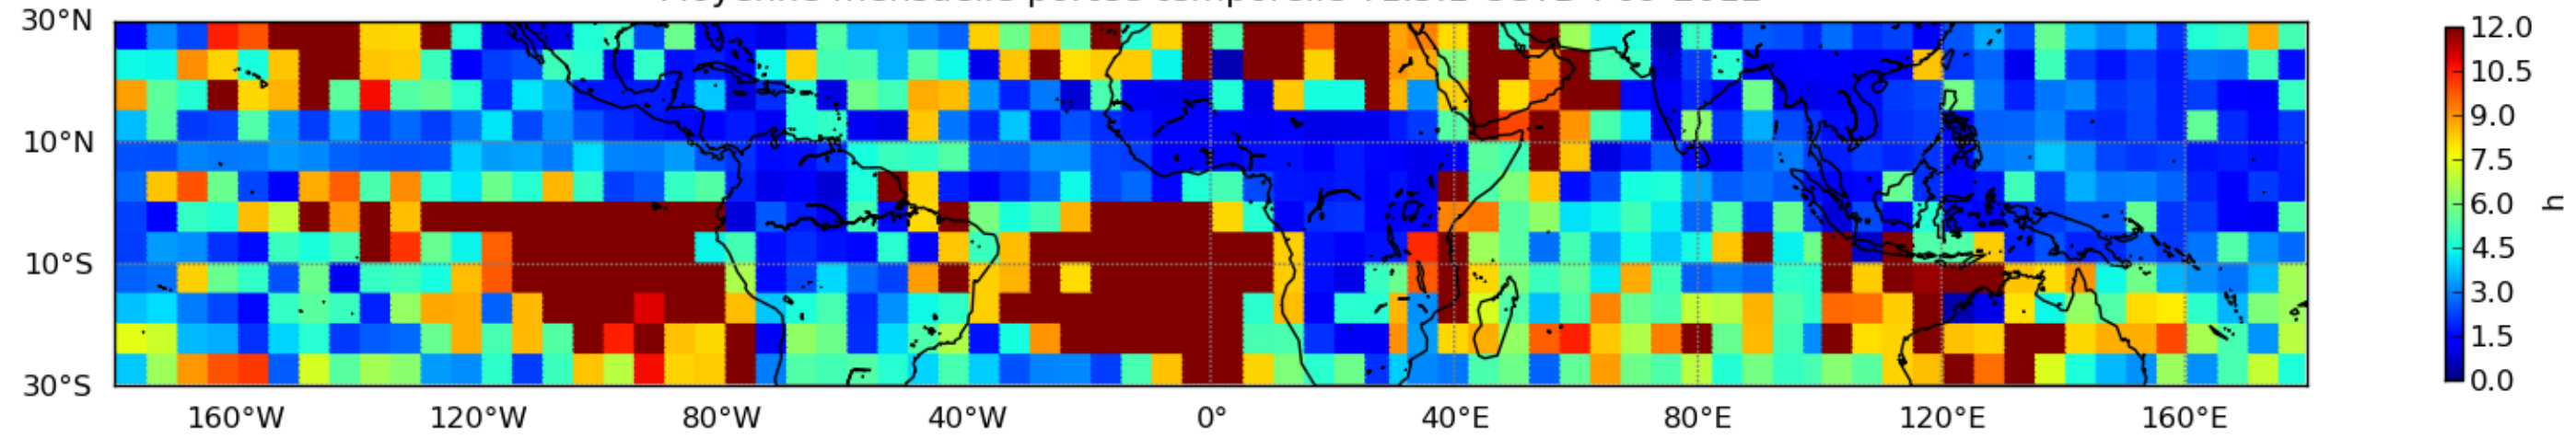

Nombre de jour cumul > 1mm/j sur un mois T1.5.1 CGTD 09-2012-00H

Moyenne mensuelle portee spatiale T1.5.1 CGTD : 09-2012

Moyenne mensuelle portee temporelle T1.5.1 CGTD : 09-2012

TERRE : 09 2012 00H

MER : 09 2012 00H