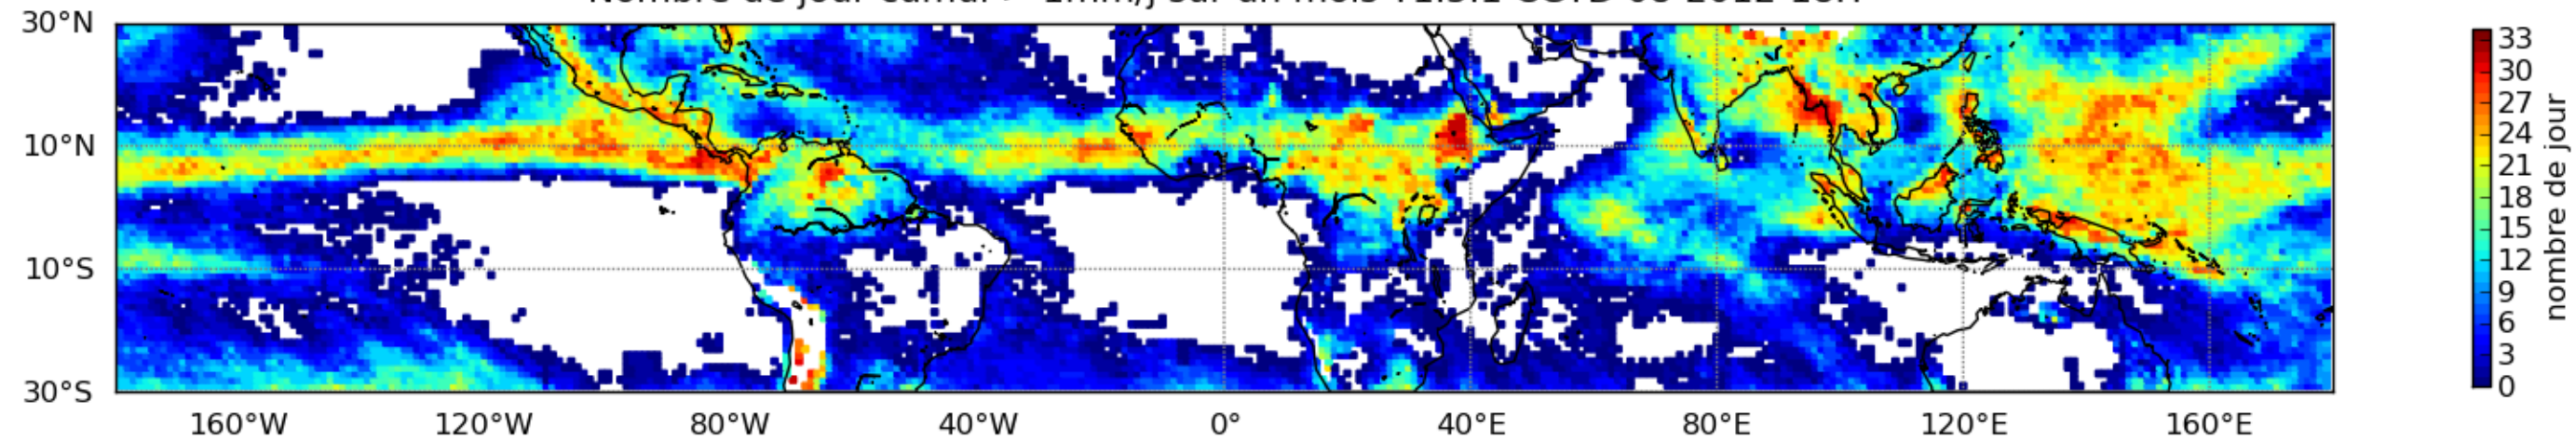

Nombre de jour cumul > 1mm/j sur un mois T1.5.1 CGTD 08-2012-18H

Moyenne mensuelle portee spatiale T1.5.1 CGTD : 08-2012

Moyenne mensuelle portee temporelle T1.5.1 CGTD : 08-2012

TERRE : 08 2012 18H

MER : 08 2012 18H