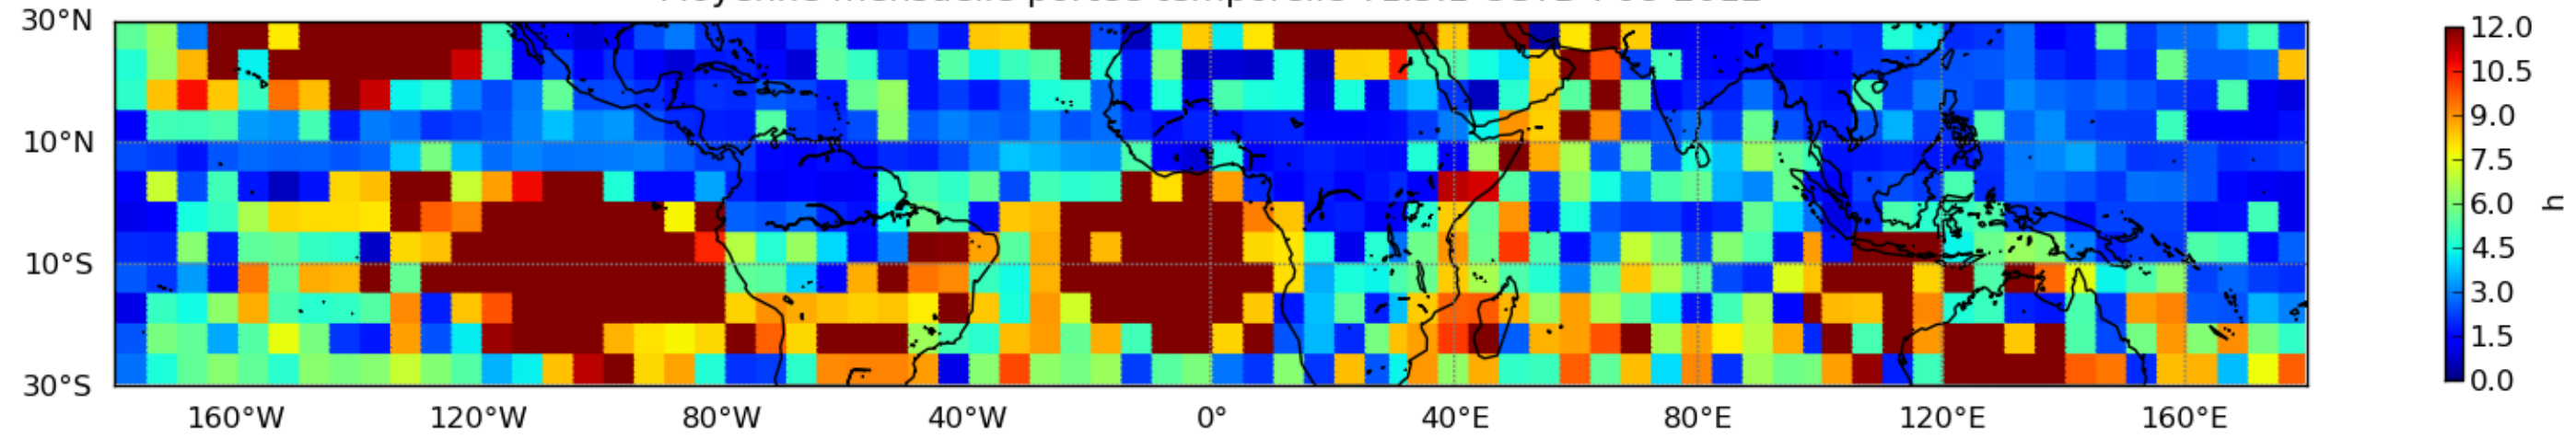

Nombre de jour cumul > 1mm/j sur un mois T1.5.1 CGTD 08-2012-18H

Moyenne mensuelle portee spatiale T1.5.1 CGTD : 08-2012

Moyenne mensuelle portee temporelle T1.5.1 CGTD : 08-2012

TERRE : 08 2012 18H

MER : 08 2012 18H