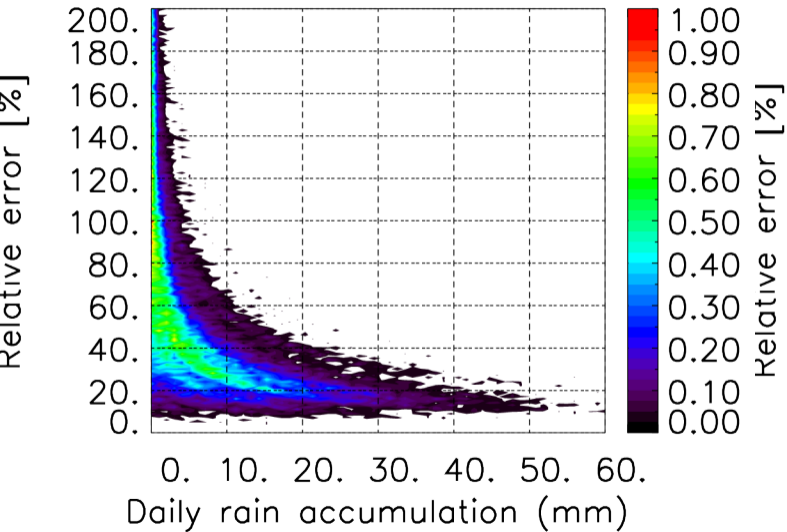

Nombre de jour cumul > 1mm/j sur un mois T1.5.1 CGTD 08-2012-18H

Moyenne mensuelle portee spatiale T1.5.1 CGTD : 08-2012

Moyenne mensuelle portee temporelle T1.5.1 CGTD : 08-2012

TERRE : 08 2012 18H

MER : 08 2012 18H