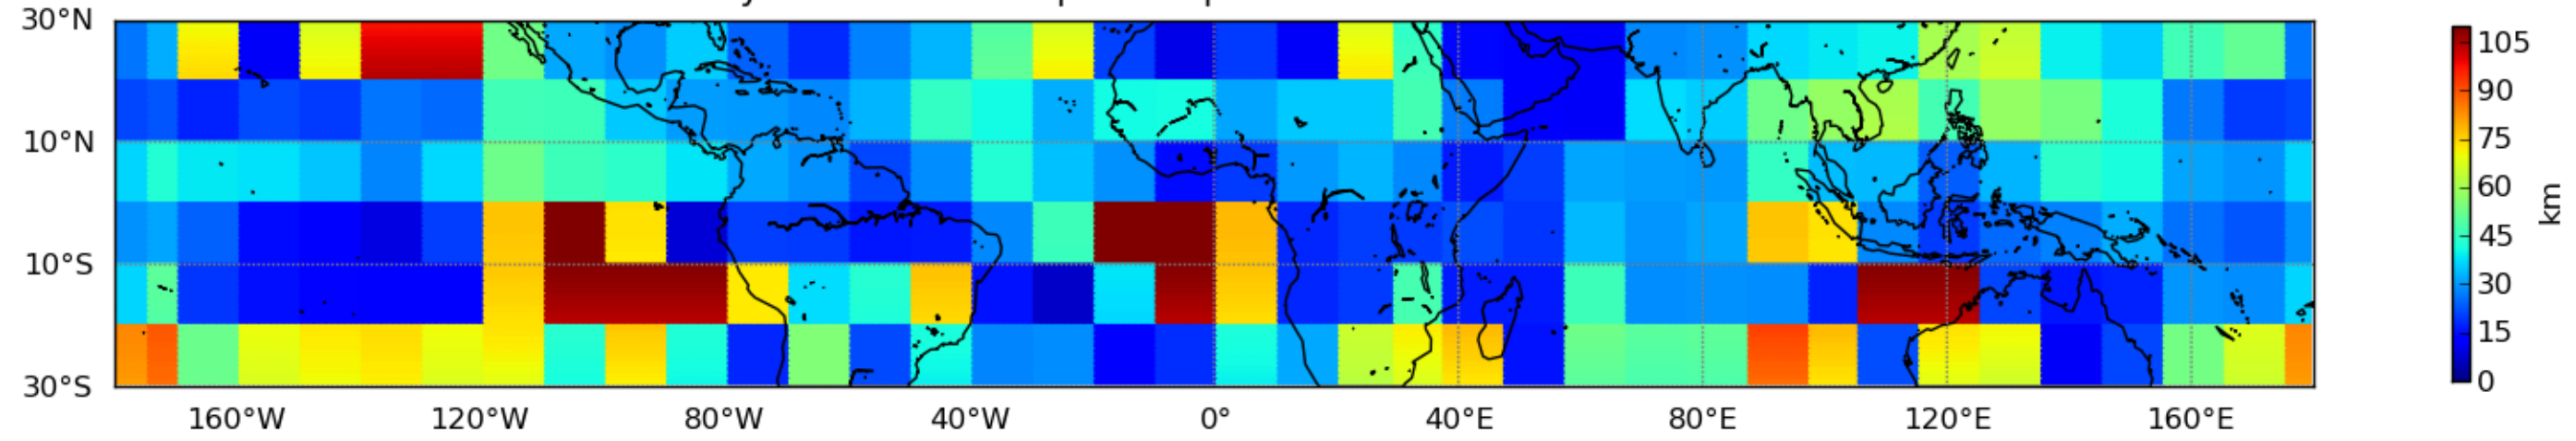

Nombre de jour cumul > 1mm/j sur un mois T1.5.1 CGTD 08-2012-18H

Moyenne mensuelle portee spatiale T1.5.1 CGTD : 08-2012

Moyenne mensuelle portee temporelle T1.5.1 CGTD : 08-2012

TERRE : 08 2012 18H

MER : 08 2012 18H