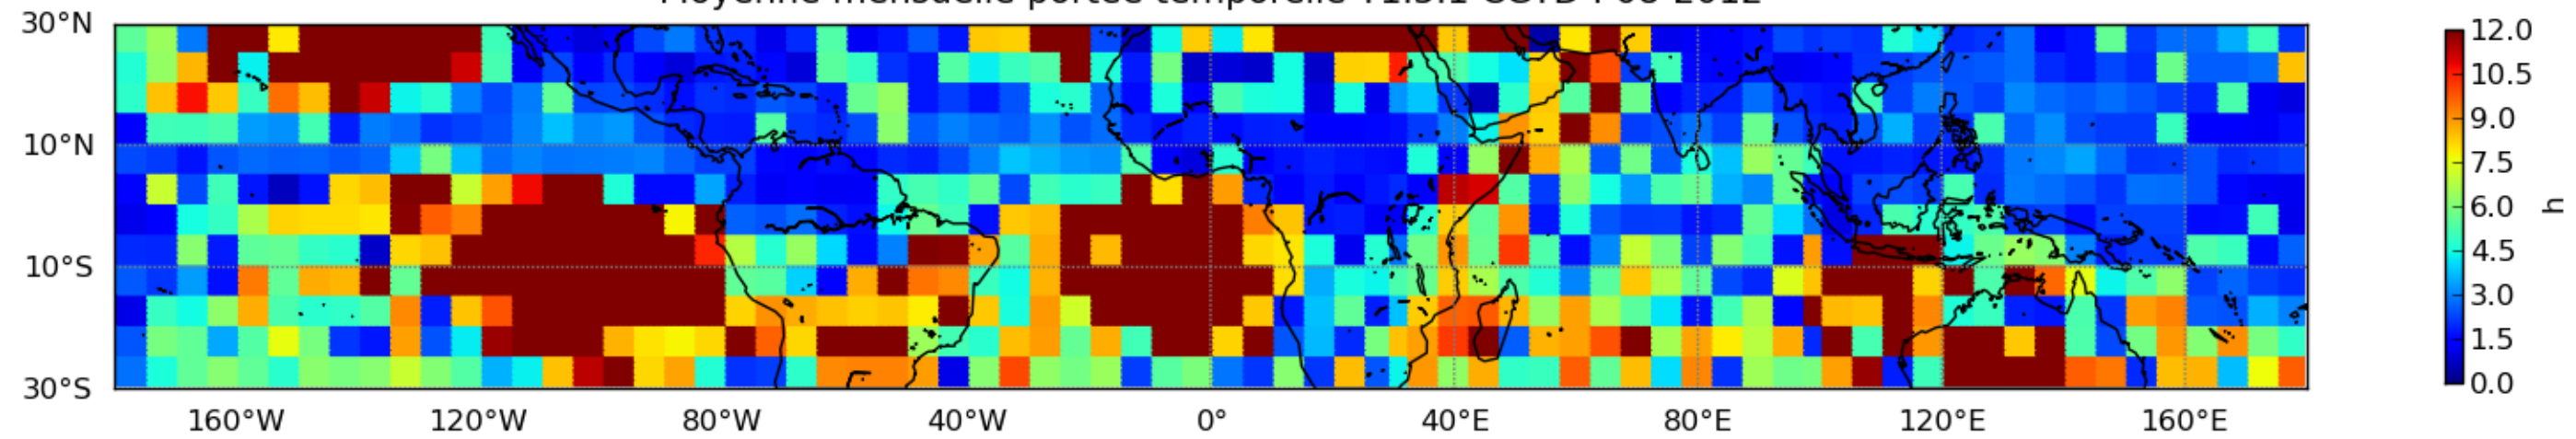

Moyenne mensuelle portee spatiale T1.5.1 CGTD : 08-2012

Moyenne mensuelle portee temporelle T1.5.1 CGTD : 08-2012

TERRE : 08 2012 12H

MER : 08 2012 12H