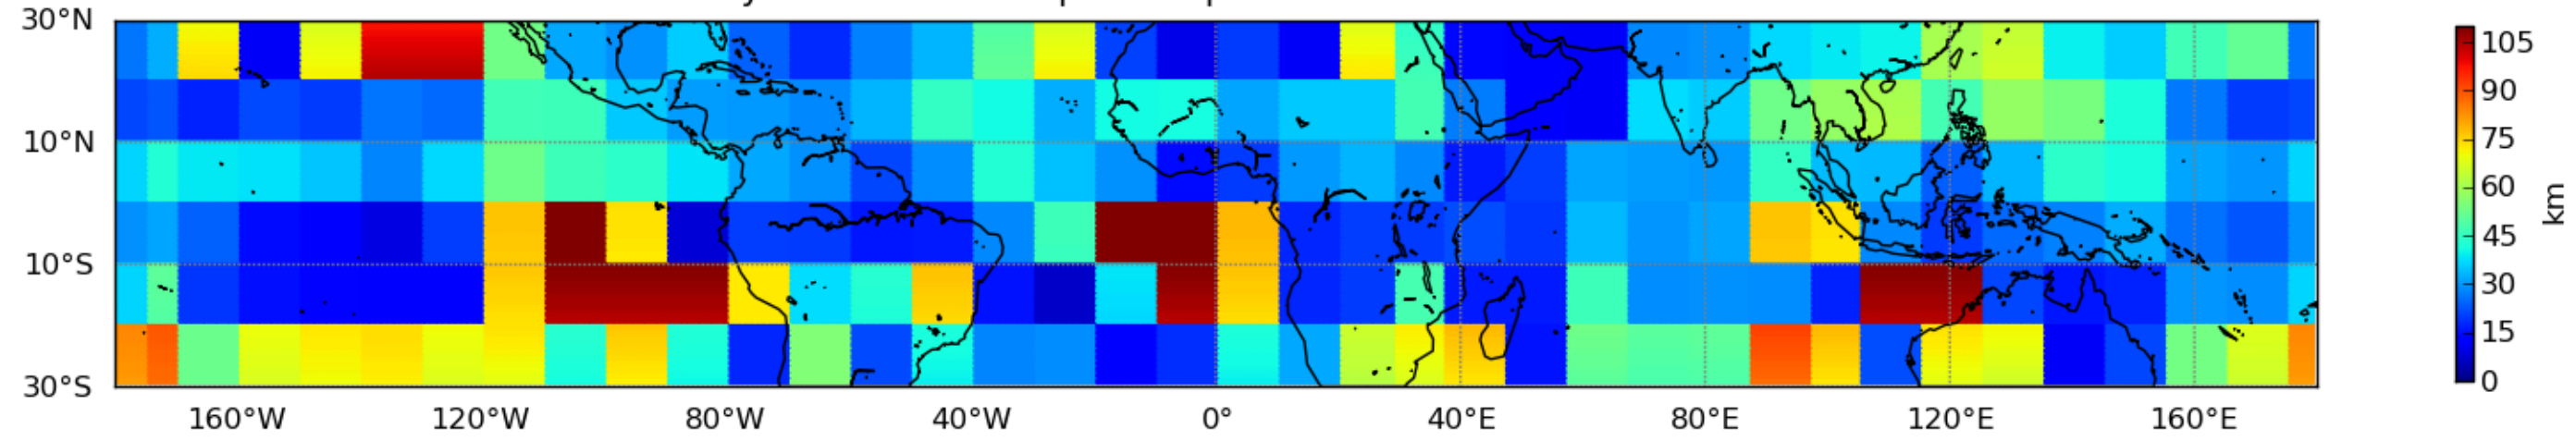

Moyenne mensuelle portee spatiale T1.5.1 CGTD : 08-2012

Moyenne mensuelle portee temporelle T1.5.1 CGTD : 08-2012

TERRE : 08 2012 12H

MER : 08 2012 12H