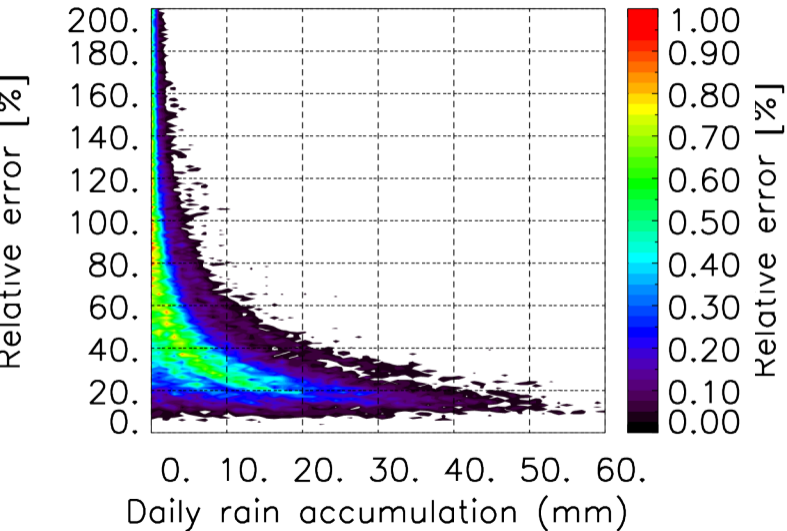

Moyenne mensuelle portee spatiale T1.5.1 CGTD : 08-2012

Moyenne mensuelle portee temporelle T1.5.1 CGTD : 08-2012

TERRE : 08 2012 12H

MER : 08 2012 12H