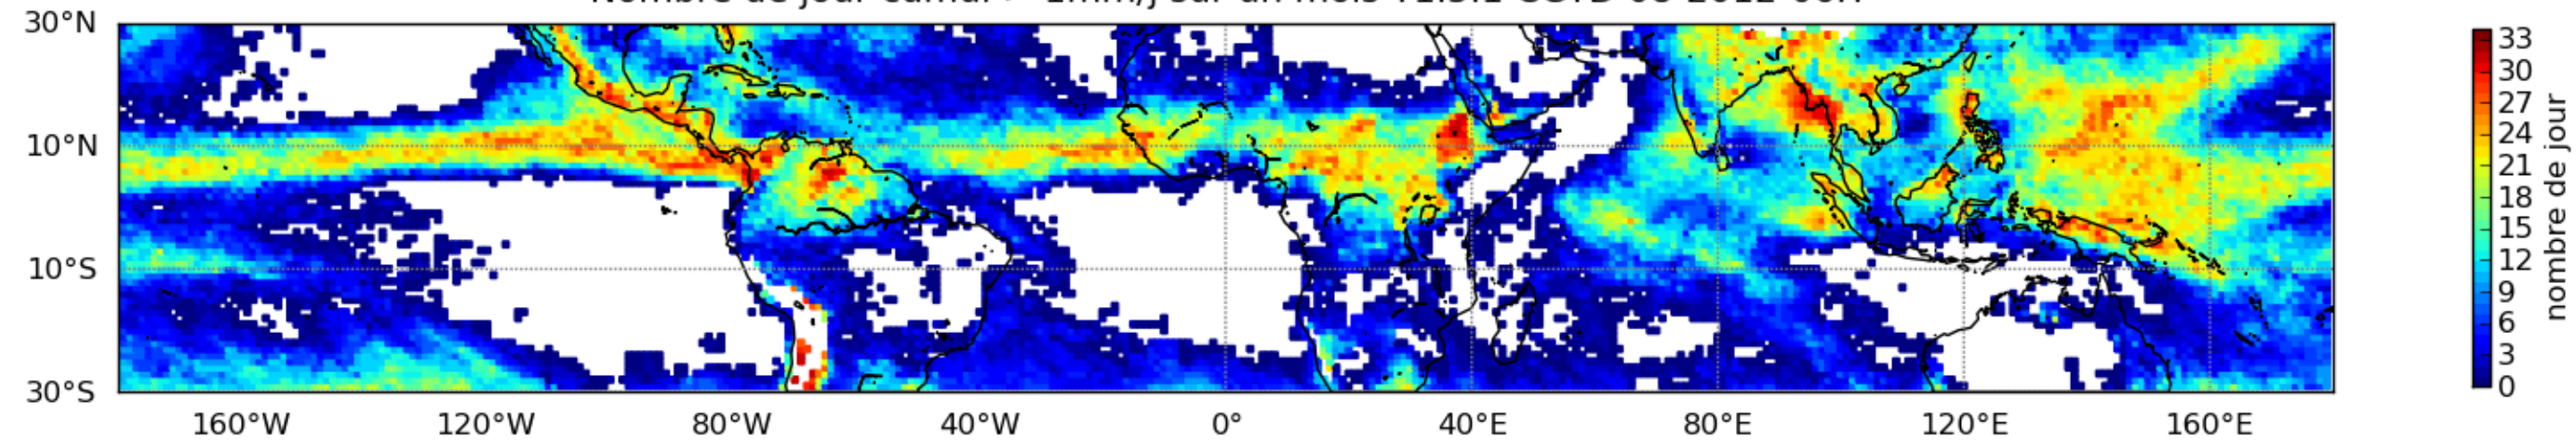

Nombre de jour cumul > 1mm/j sur un mois T1.5.1 CGTD 08-2012-06H

Moyenne mensuelle portee spatiale T1.5.1 CGTD : 08-2012

Moyenne mensuelle portee temporelle T1.5.1 CGTD : 08-2012

TERRE : 08 2012 06H

MER : 08 2012 06H