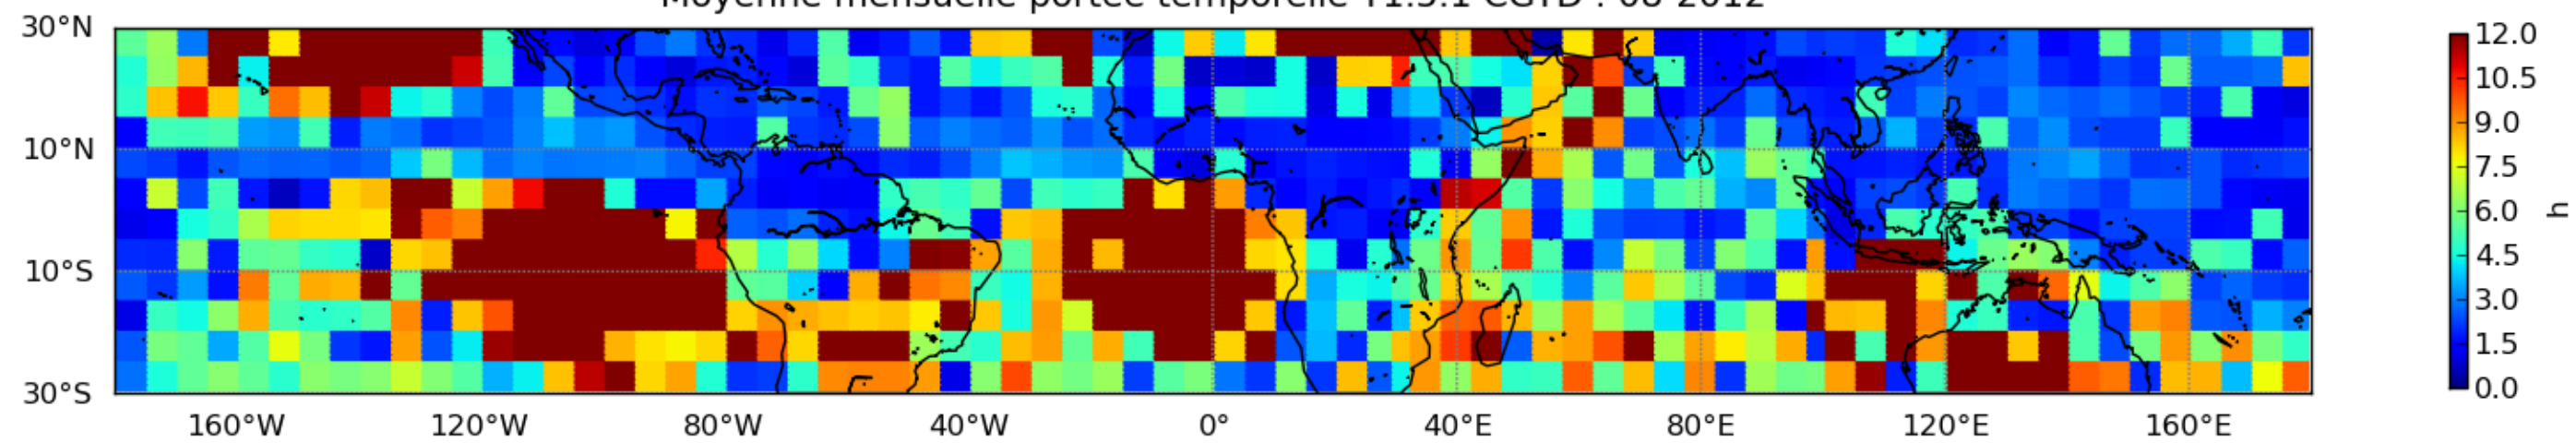

Nombre de jour cumul > 1mm/j sur un mois T1.5.1 CGTD 08-2012-06H

Moyenne mensuelle portee spatiale T1.5.1 CGTD : 08-2012

Moyenne mensuelle portee temporelle T1.5.1 CGTD : 08-2012

TERRE : 08 2012 06H

MER : 08 2012 06H