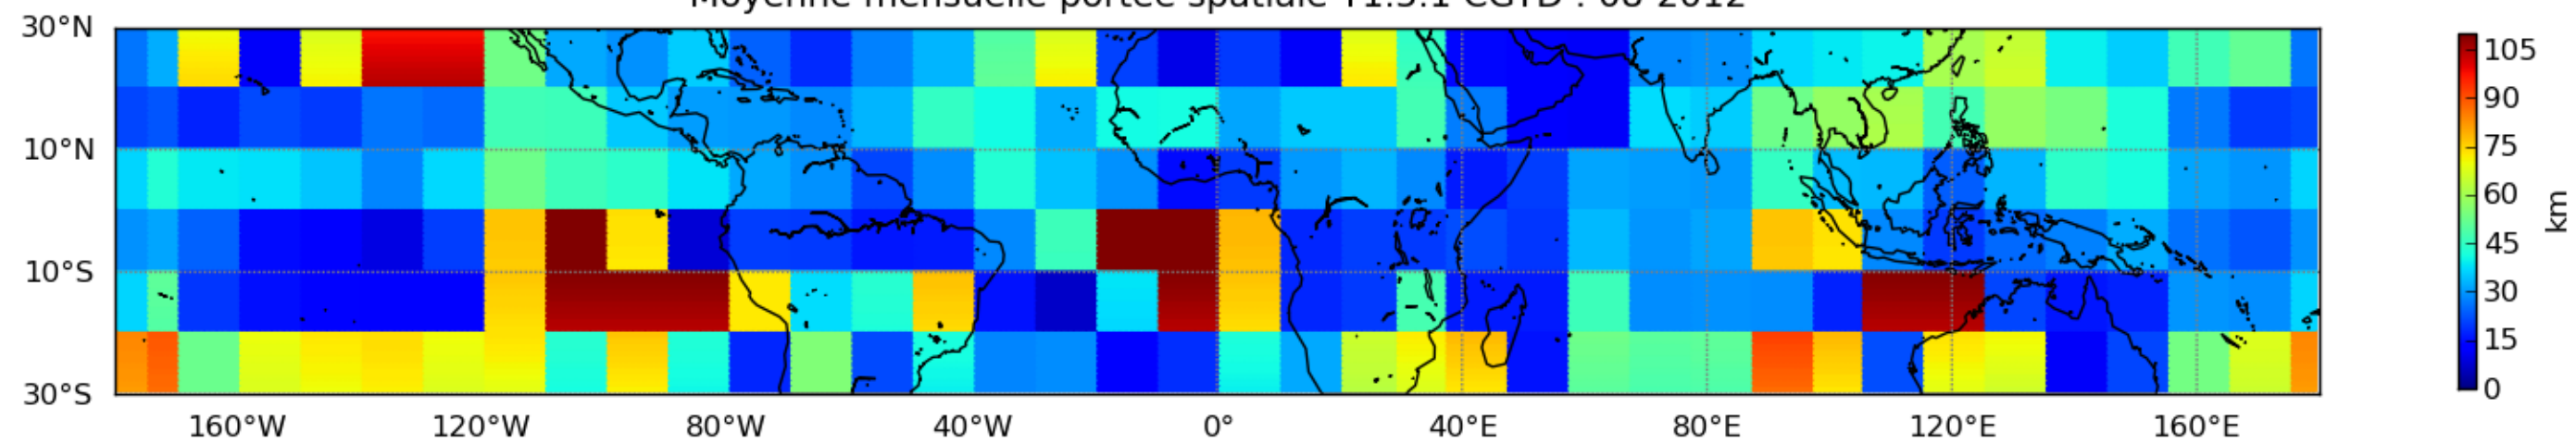

Nombre de jour cumul > 1mm/j sur un mois T1.5.1 CGTD 08-2012-06H

Moyenne mensuelle portee spatiale T1.5.1 CGTD : 08-2012

Moyenne mensuelle portee temporelle T1.5.1 CGTD : 08-2012

TERRE : 08 2012 06H

MER : 08 2012 06H