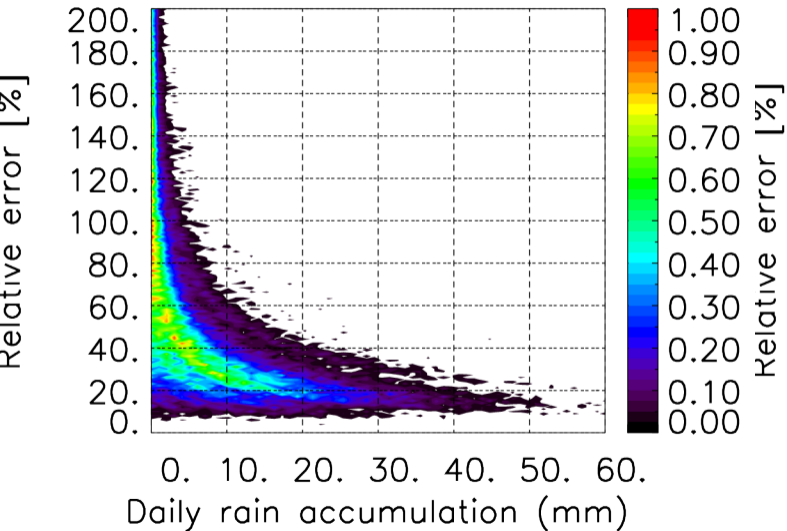

Nombre de jour cumul > 1mm/j sur un mois T1.5.1 CGTD 08-2012-06H

Moyenne mensuelle portee spatiale T1.5.1 CGTD : 08-2012

Moyenne mensuelle portee temporelle T1.5.1 CGTD : 08-2012

TERRE : 08 2012 06H

MER : 08 2012 06H