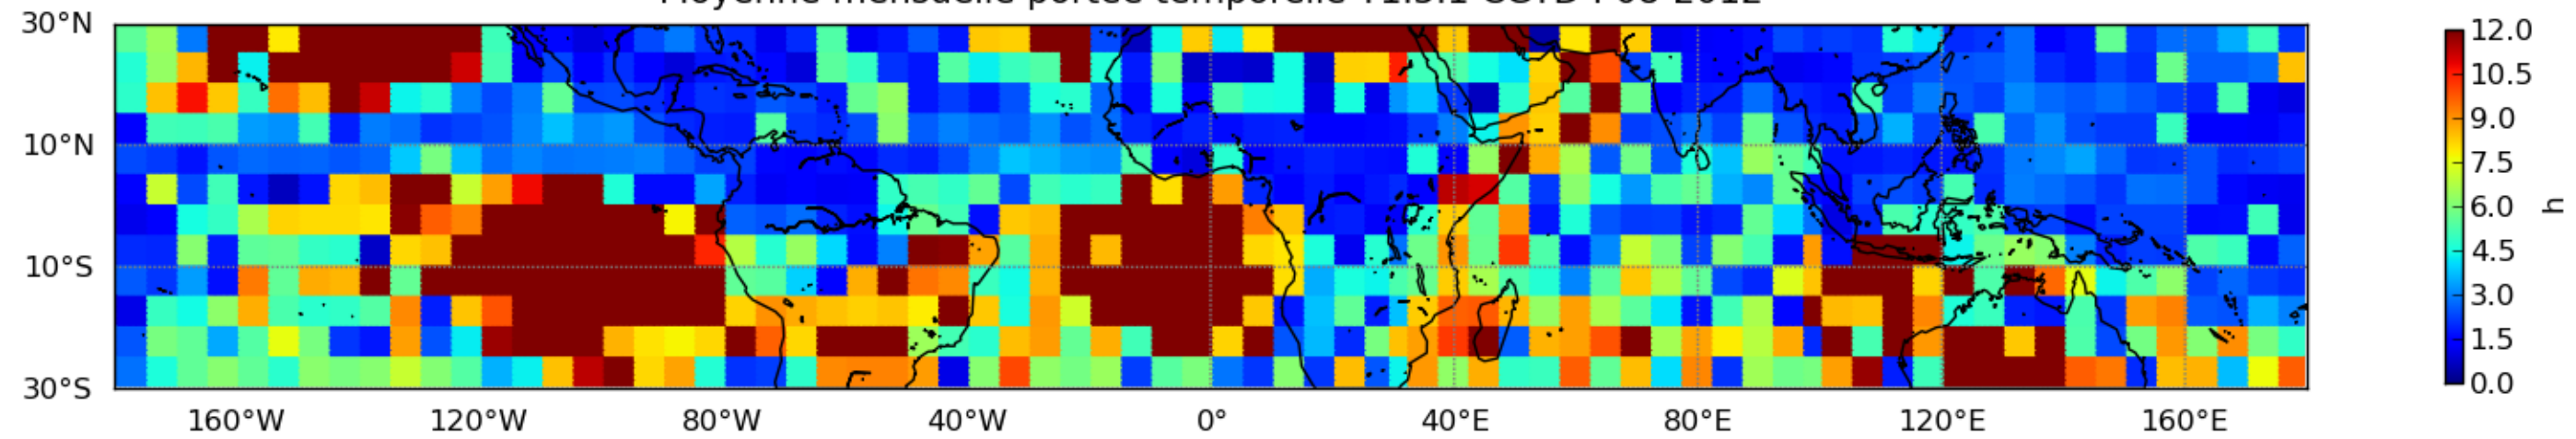

Nombre de jour cumul > 1mm/j sur un mois T1.5.1 CGTD 08-2012-00H

Moyenne mensuelle portee spatiale T1.5.1 CGTD : 08-2012

Moyenne mensuelle portee temporelle T1.5.1 CGTD : 08-2012

TERRE : 08 2012 00H

MER : 08 2012 00H