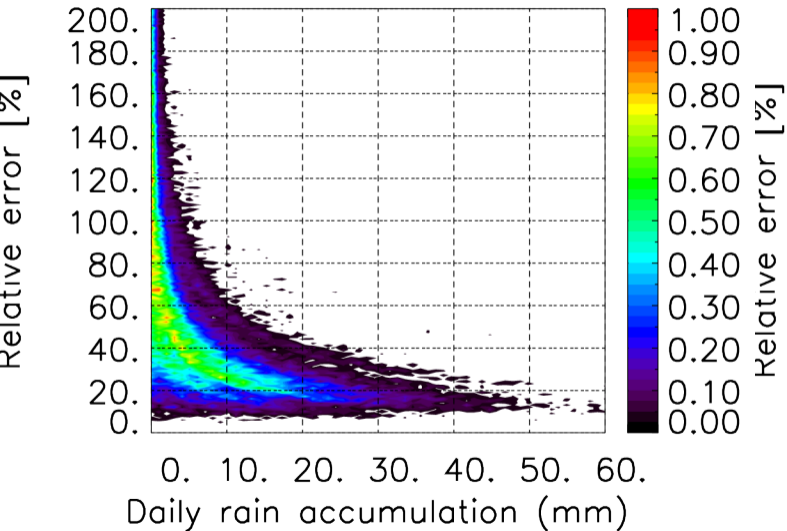

Nombre de jour cumul > 1mm/j sur un mois T1.5.1 CGTD 08-2012-00H

Moyenne mensuelle portee spatiale T1.5.1 CGTD : 08-2012

Moyenne mensuelle portee temporelle T1.5.1 CGTD : 08-2012

TERRE : 08 2012 00H

MER : 08 2012 00H