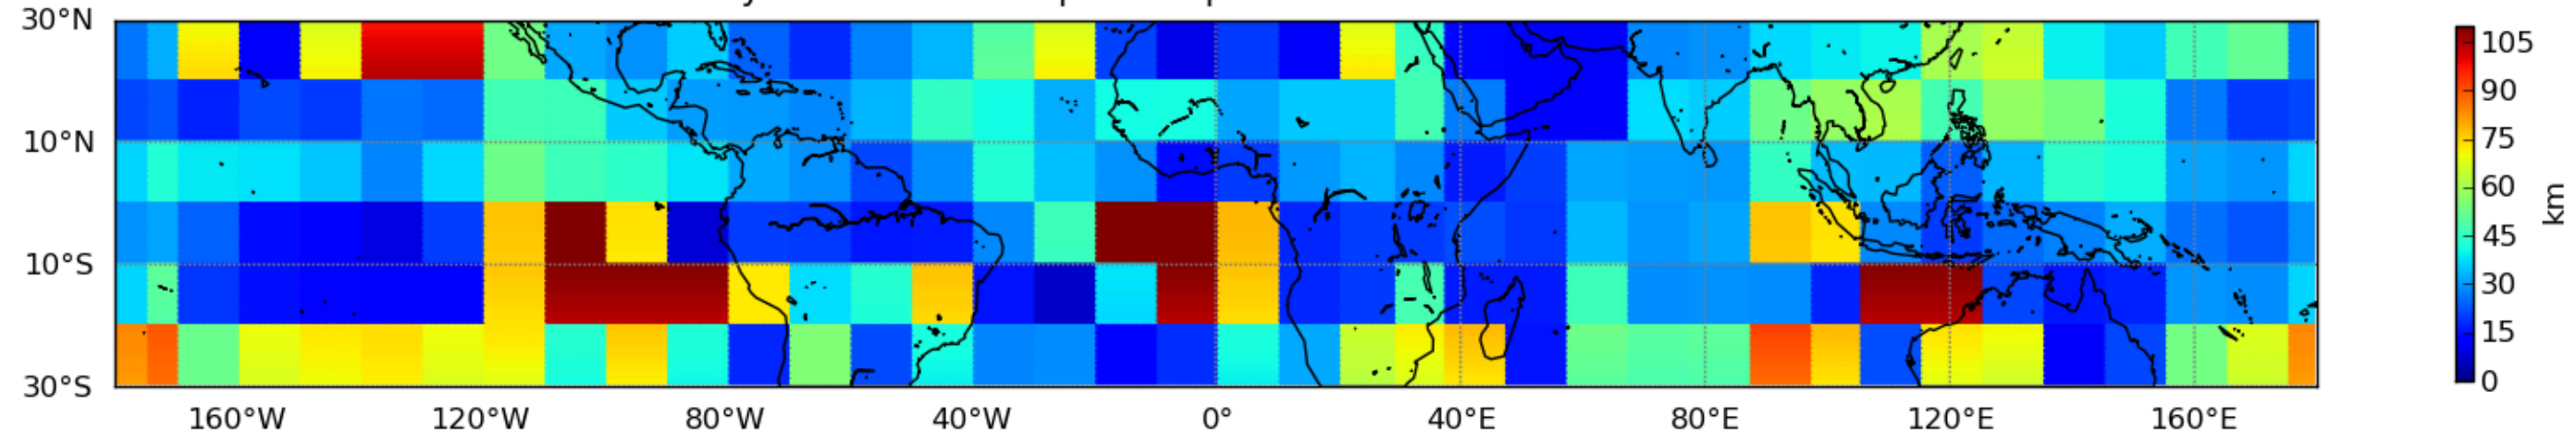

Nombre de jour cumul > 1mm/j sur un mois T1.5.1 CGTD 08-2012-00H

Moyenne mensuelle portee spatiale T1.5.1 CGTD : 08-2012

Moyenne mensuelle portee temporelle T1.5.1 CGTD : 08-2012

TERRE : 08 2012 00H

MER : 08 2012 00H