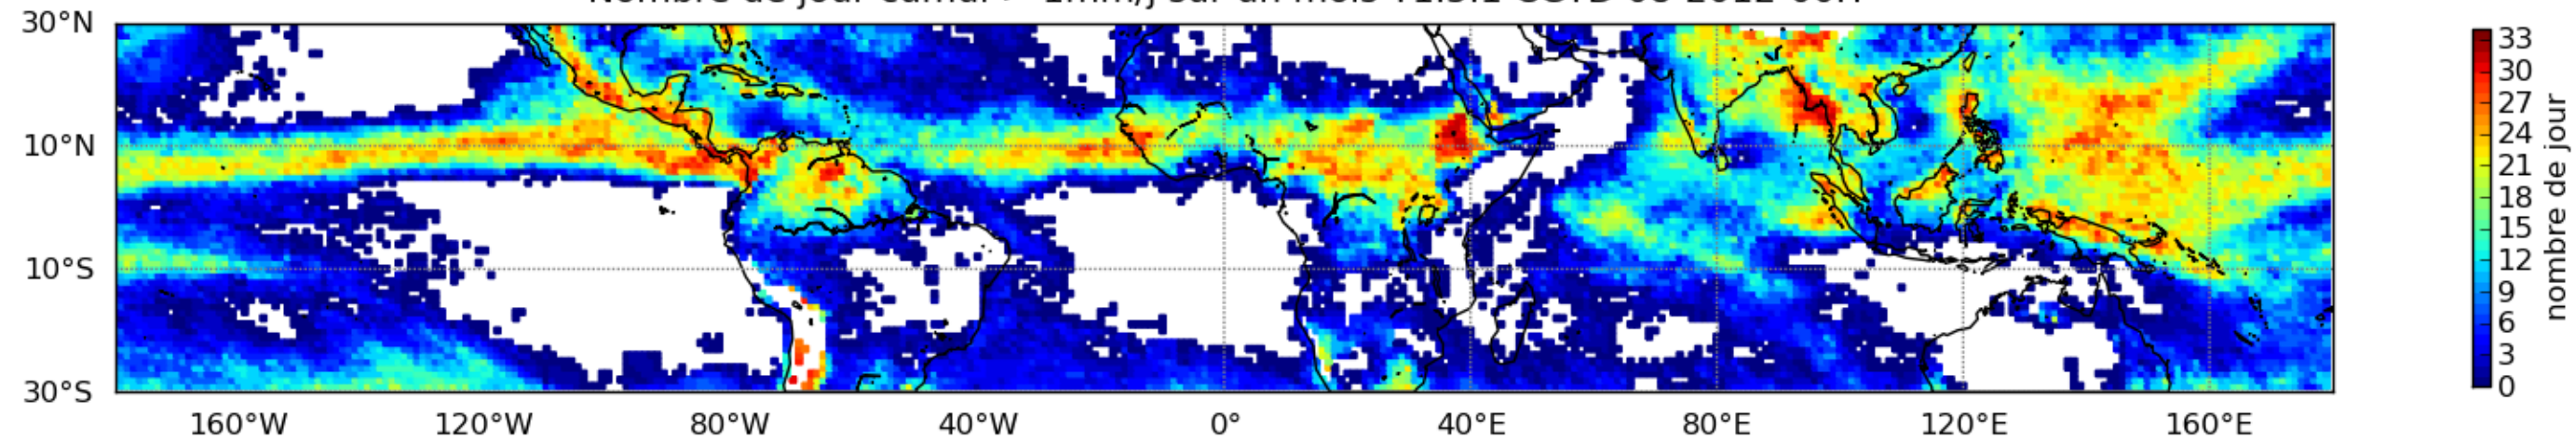

Nombre de jour cumul > 1mm/j sur un mois T1.5.1 CGTD 08-2012-00H

Moyenne mensuelle portee spatiale T1.5.1 CGTD : 08-2012

Moyenne mensuelle portee temporelle T1.5.1 CGTD : 08-2012

TERRE : 08 2012 00H

MER : 08 2012 00H