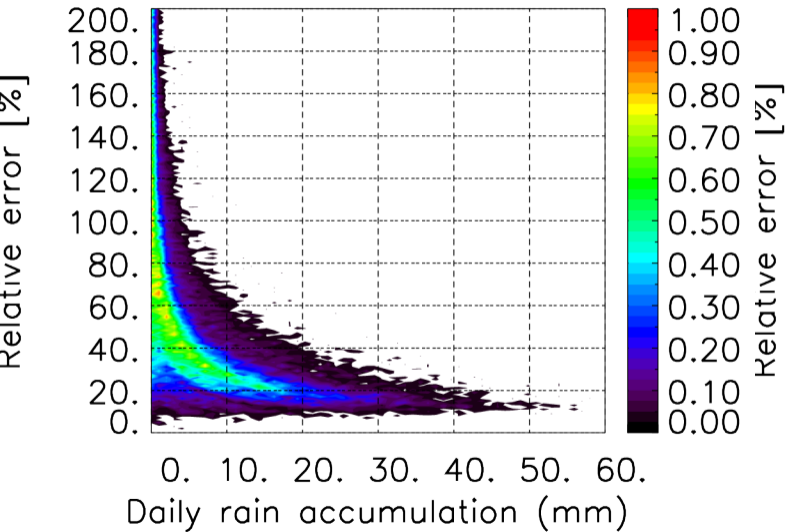

Moyenne mensuelle portee spatiale T1.5.1 CGTD : 07-2012

Moyenne mensuelle portee temporelle T1.5.1 CGTD : 07-2012

TERRE : 07 2012 18H

MER : 07 2012 18H