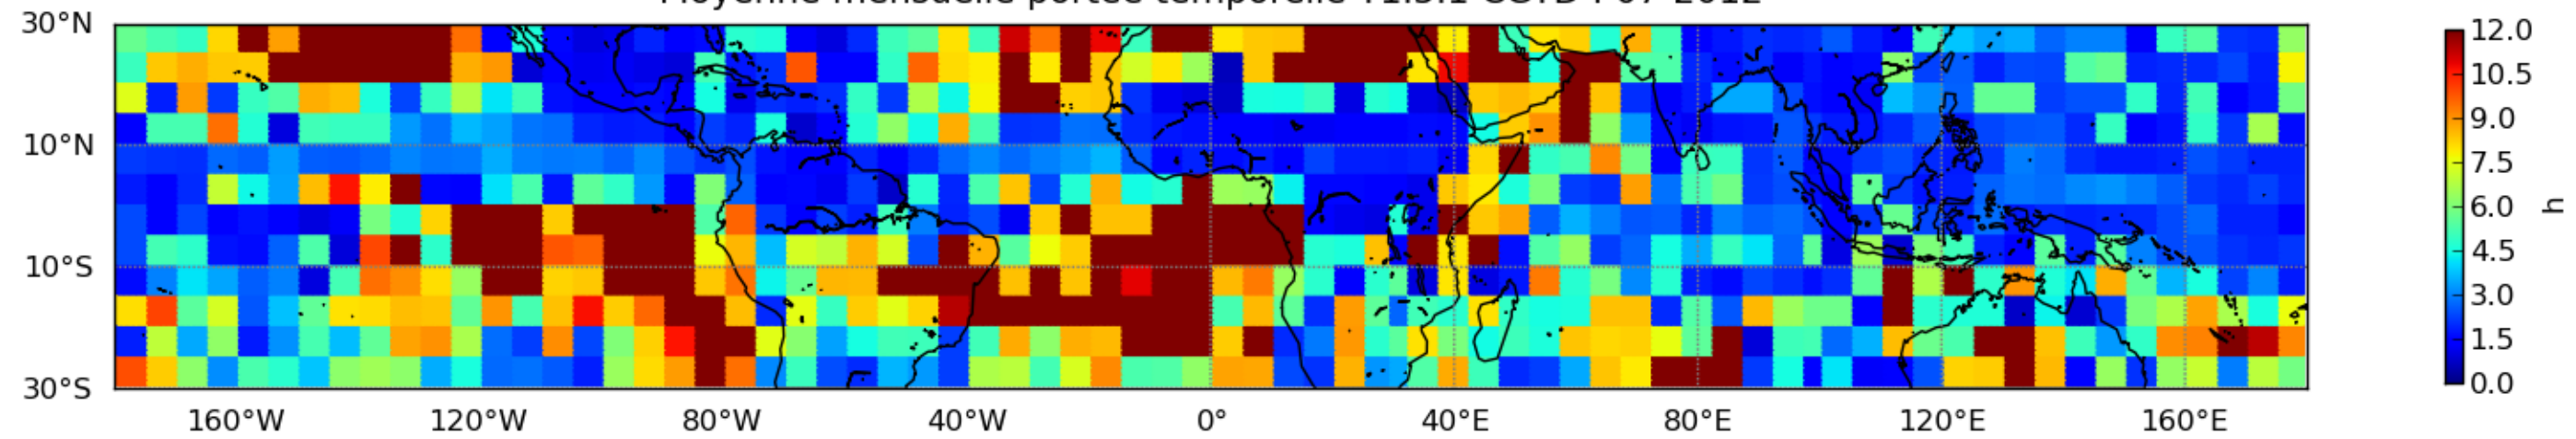

Moyenne mensuelle portee spatiale T1.5.1 CGTD : 07-2012

Moyenne mensuelle portee temporelle T1.5.1 CGTD : 07-2012

TERRE : 07 2012 18H

MER : 07 2012 18H