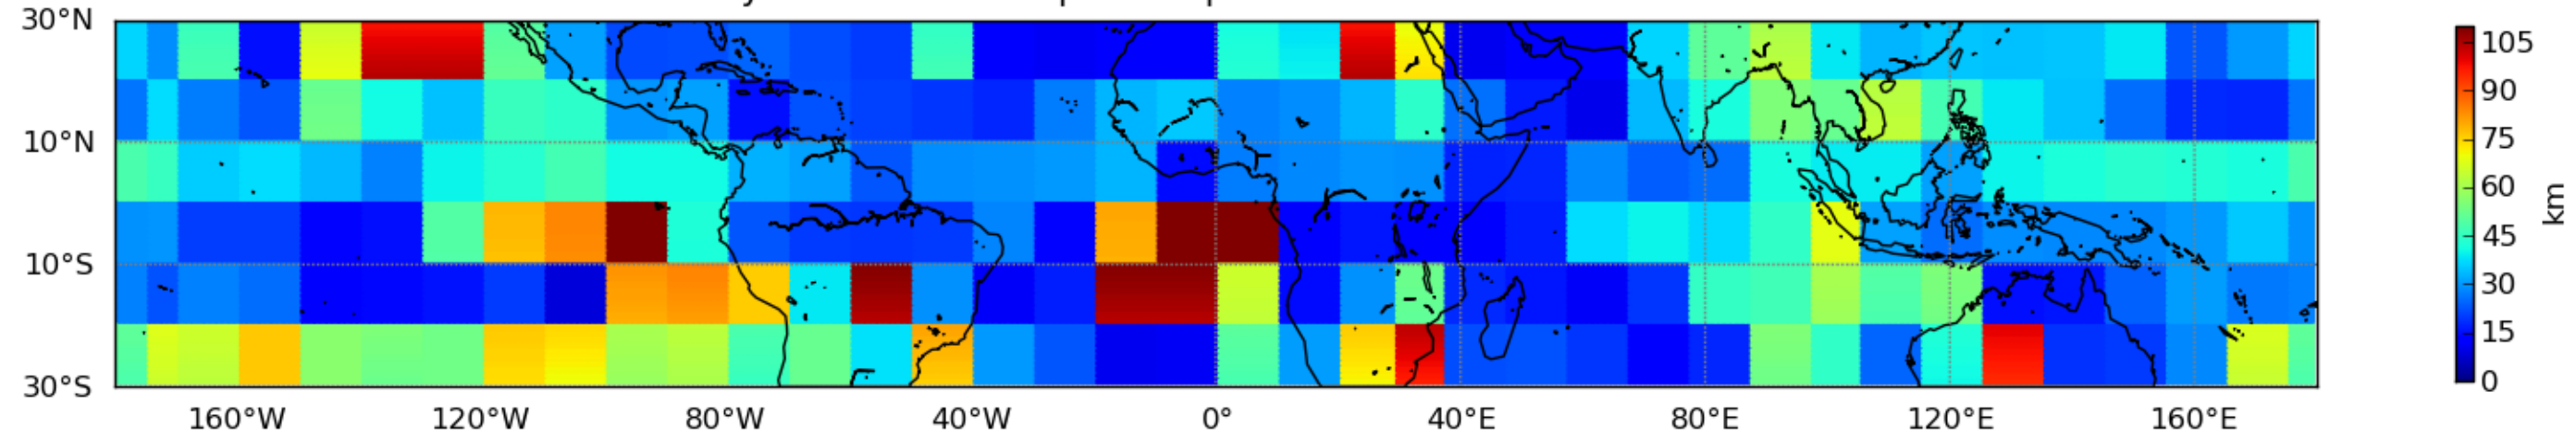

Moyenne mensuelle portee spatiale T1.5.1 CGTD : 07-2012

Moyenne mensuelle portee temporelle T1.5.1 CGTD : 07-2012

TERRE : 07 2012 18H

MER : 07 2012 18H