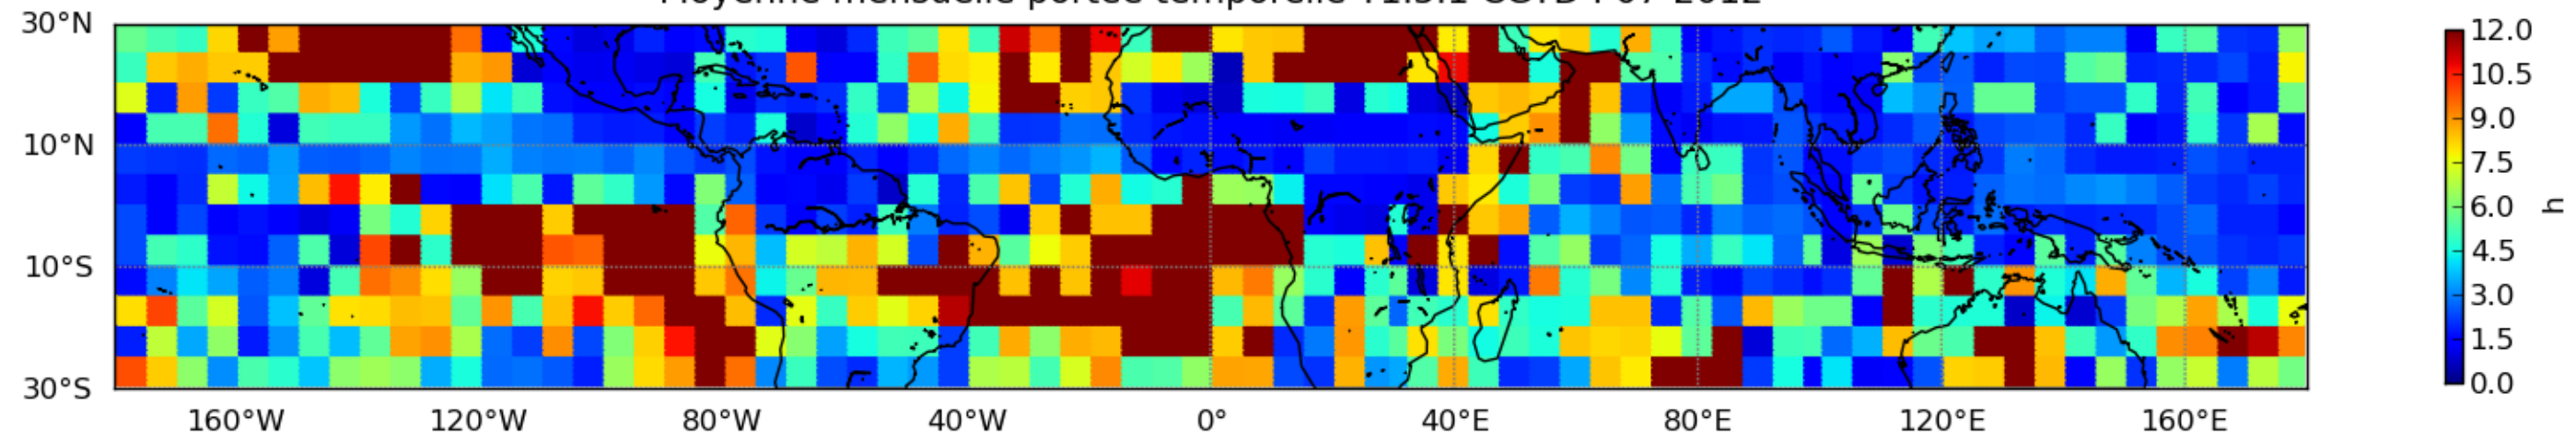

Nombre de jour cumul > 1mm/j sur un mois T1.5.1 CGTD 07-2012-12H

Moyenne mensuelle portee spatiale T1.5.1 CGTD : 07-2012

Moyenne mensuelle portee temporelle T1.5.1 CGTD : 07-2012

TERRE : 07 2012 12H

MER : 07 2012 12H