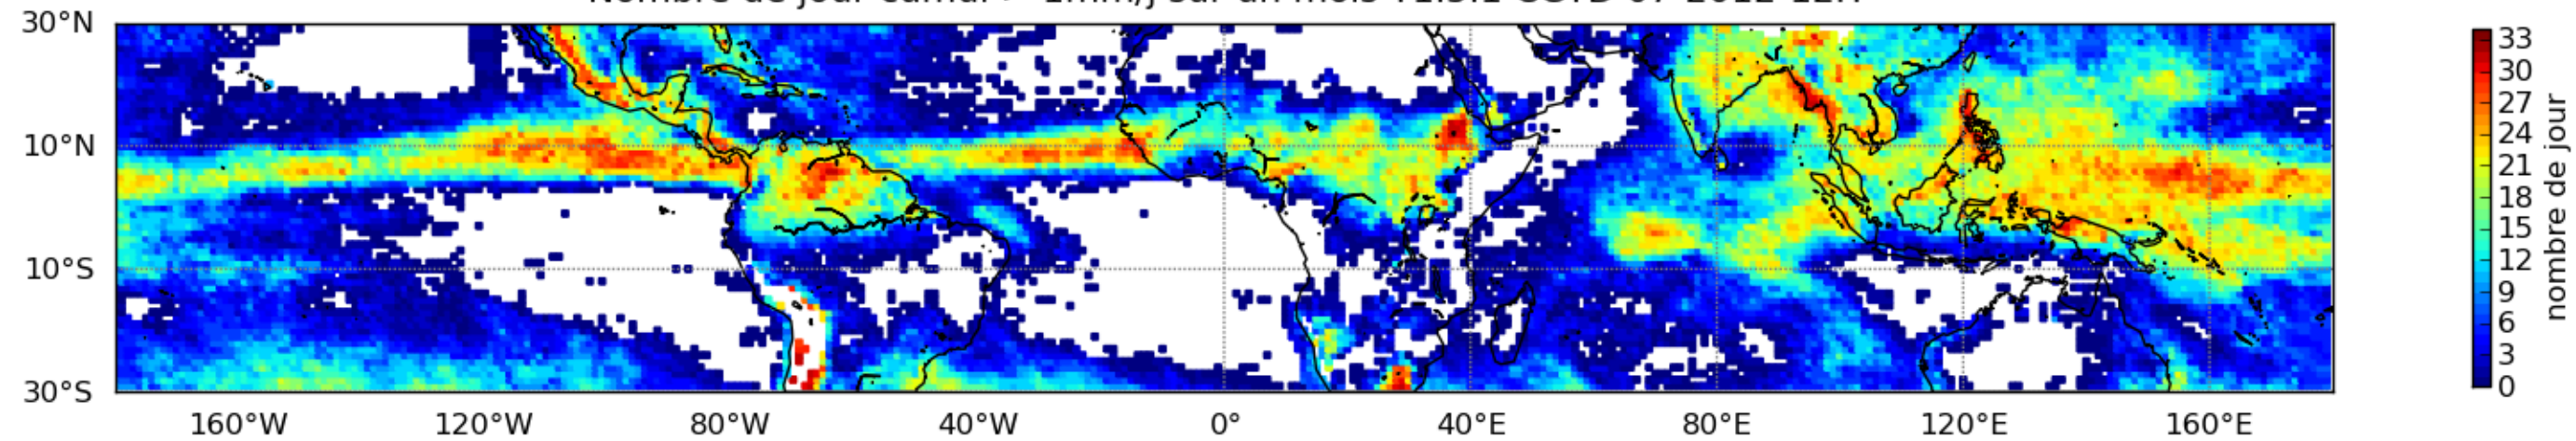

Nombre de jour cumul > 1mm/j sur un mois T1.5.1 CGTD 07-2012-12H

Moyenne mensuelle portee spatiale T1.5.1 CGTD : 07-2012

Moyenne mensuelle portee temporelle T1.5.1 CGTD : 07-2012

TERRE : 07 2012 12H

MER : 07 2012 12H