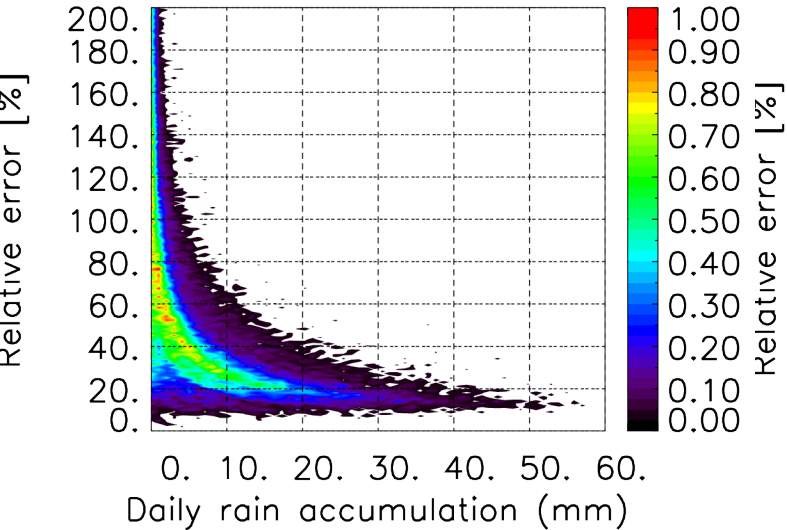

Nombre de jour cumul > 1mm/j sur un mois T1.5.1 CGTD 07-2012-12H

Moyenne mensuelle portee spatiale T1.5.1 CGTD : 07-2012

Moyenne mensuelle portee temporelle T1.5.1 CGTD : 07-2012

TERRE : 07 2012 12H

MER : 07 2012 12H