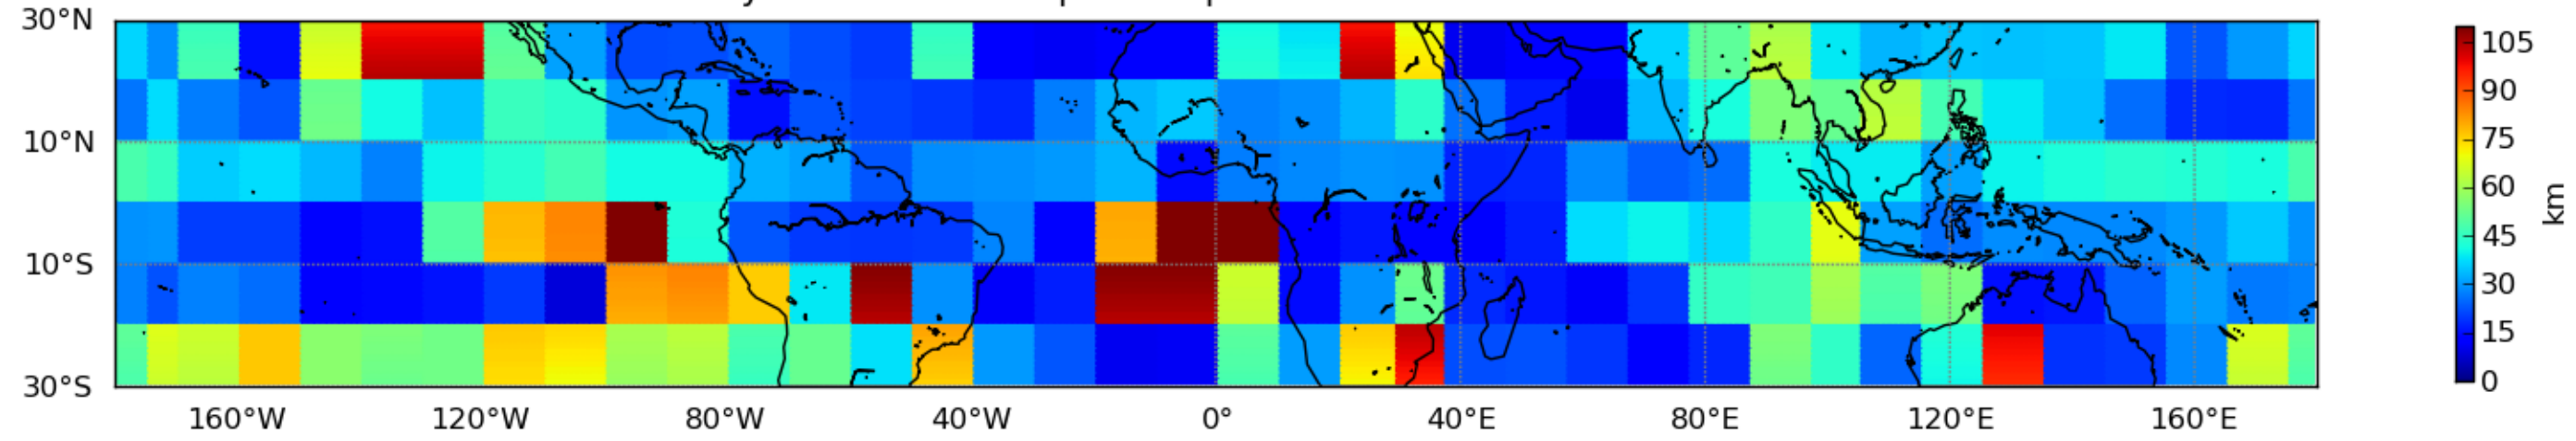

Nombre de jour cumul > 1mm/j sur un mois T1.5.1 CGTD 07-2012-12H

Moyenne mensuelle portee spatiale T1.5.1 CGTD : 07-2012

Moyenne mensuelle portee temporelle T1.5.1 CGTD : 07-2012

TERRE : 07 2012 12H

MER : 07 2012 12H