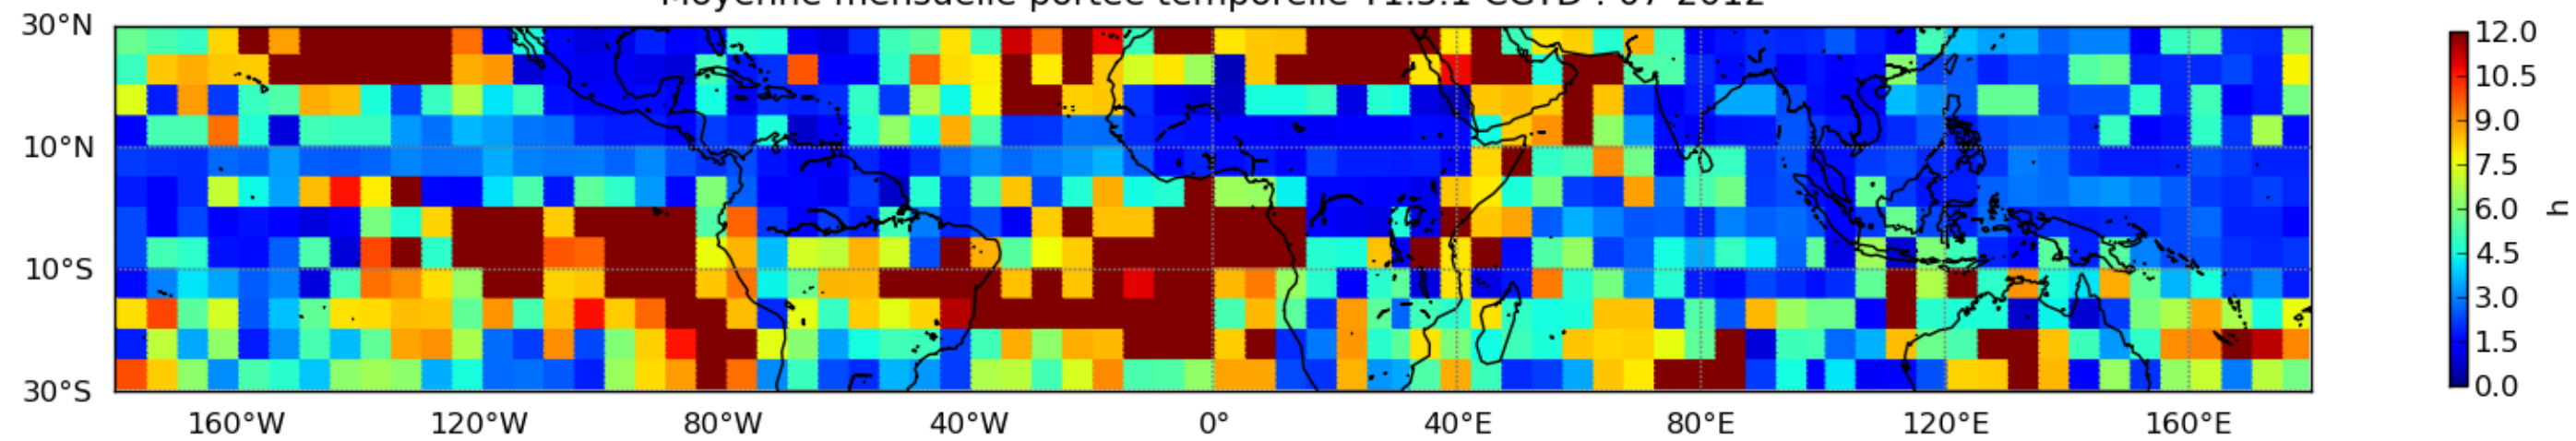

Nombre de jour cumul > 1mm/j sur un mois T1.5.1 CGTD 07-2012-06H

Moyenne mensuelle portee spatiale T1.5.1 CGTD : 07-2012

Moyenne mensuelle portee temporelle T1.5.1 CGTD : 07-2012

TERRE : 07 2012 06H

MER : 07 2012 06H