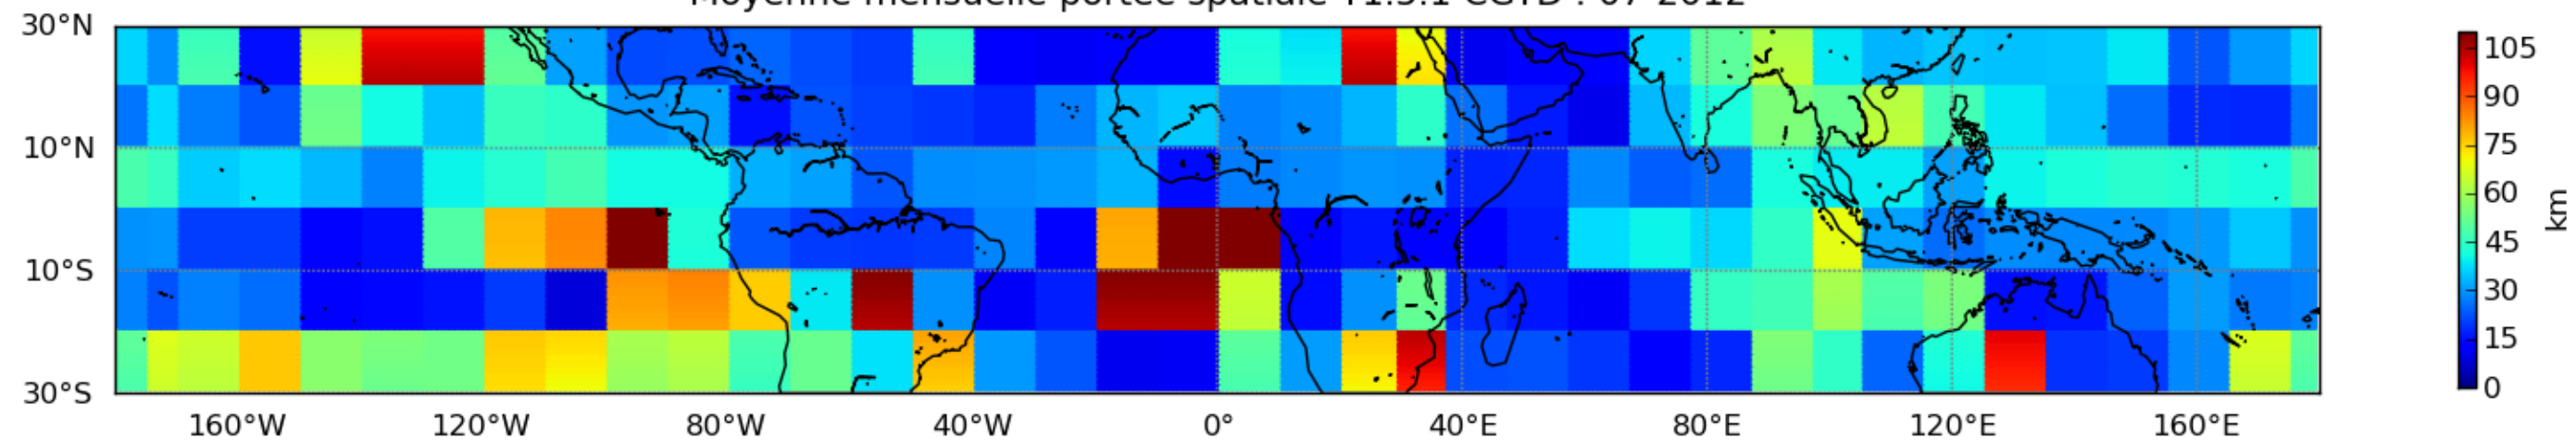

Nombre de jour cumul > 1mm/j sur un mois T1.5.1 CGTD 07-2012-06H

Moyenne mensuelle portee spatiale T1.5.1 CGTD : 07-2012

Moyenne mensuelle portee temporelle T1.5.1 CGTD : 07-2012

TERRE : 07 2012 06H

MER : 07 2012 06H