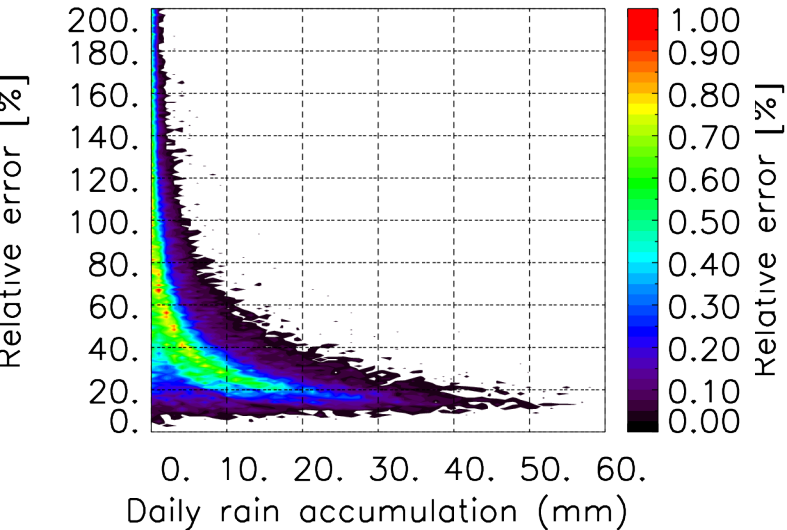

Nombre de jour cumul > 1mm/j sur un mois T1.5.1 CGTD 07-2012-06H

Moyenne mensuelle portee spatiale T1.5.1 CGTD : 07-2012

Moyenne mensuelle portee temporelle T1.5.1 CGTD : 07-2012

TERRE : 07 2012 06H

MER : 07 2012 06H