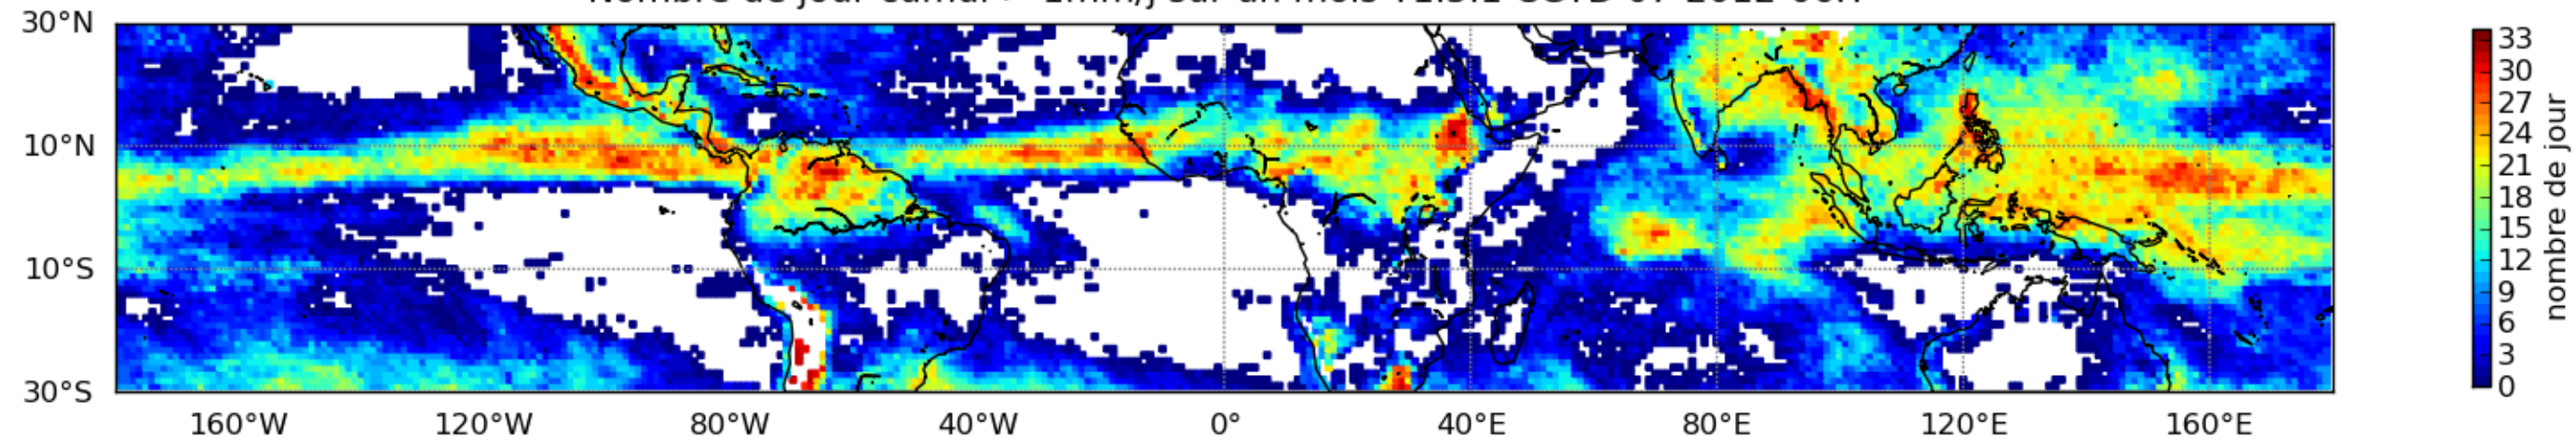

Nombre de jour cumul > 1mm/j sur un mois T1.5.1 CGTD 07-2012-06H

Moyenne mensuelle portee spatiale T1.5.1 CGTD : 07-2012

Moyenne mensuelle portee temporelle T1.5.1 CGTD : 07-2012

TERRE : 07 2012 06H

MER : 07 2012 06H