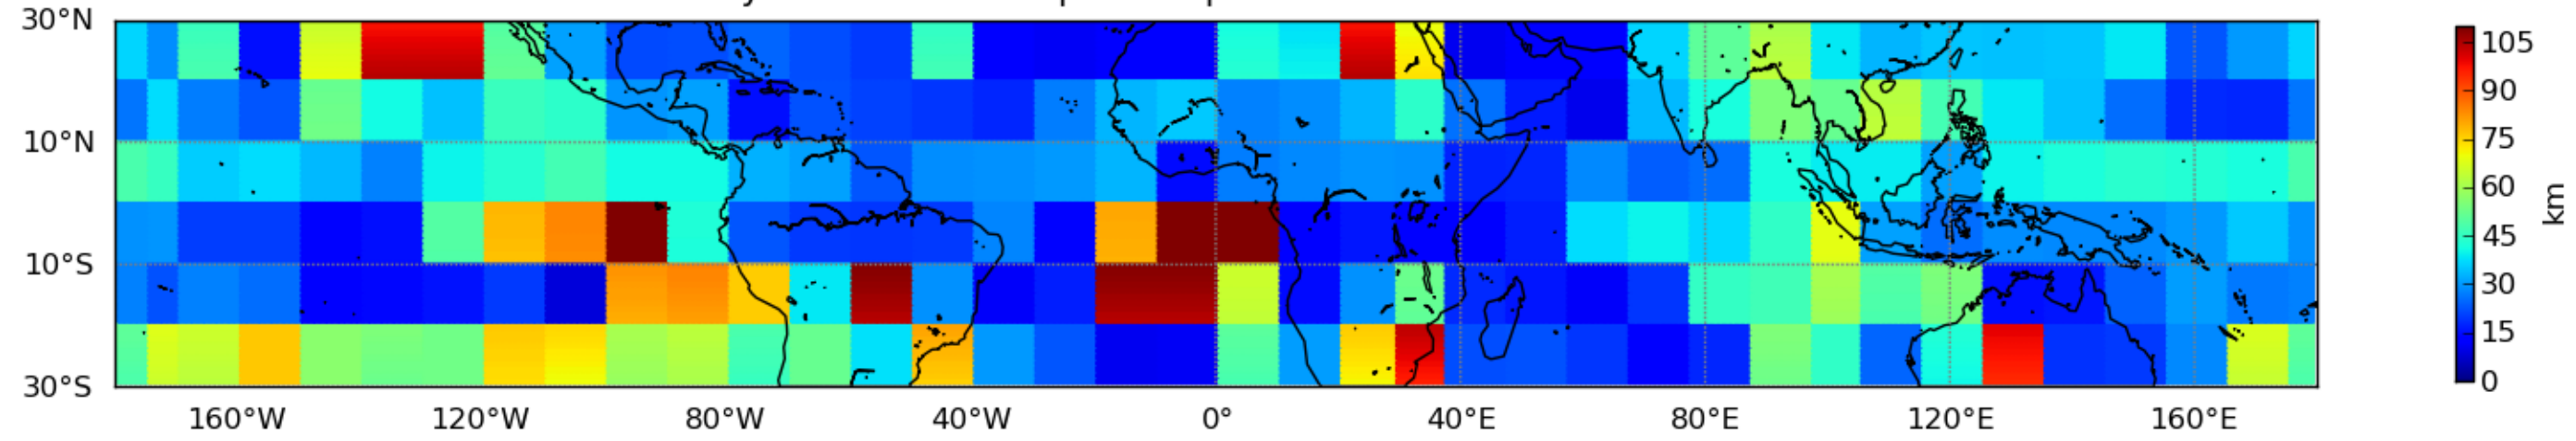

Nombre de jour cumul > 1mm/j sur un mois T1.5.1 CGTD 07-2012-00H

Moyenne mensuelle portee spatiale T1.5.1 CGTD : 07-2012

Moyenne mensuelle portee temporelle T1.5.1 CGTD : 07-2012

TERRE : 07 2012 00H

MER : 07 2012 00H