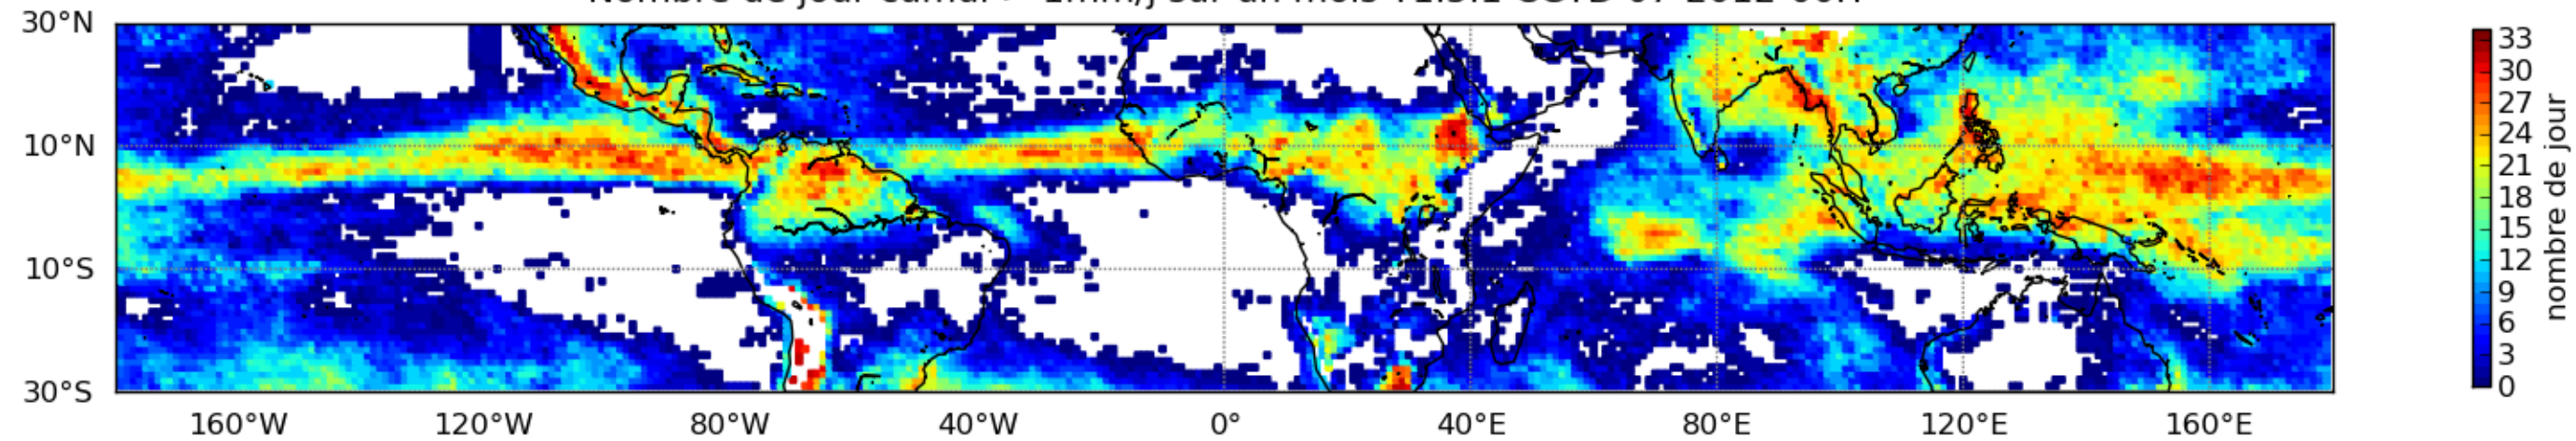

Nombre de jour cumul > 1mm/j sur un mois T1.5.1 CGTD 07-2012-00H

Moyenne mensuelle portee spatiale T1.5.1 CGTD : 07-2012

Moyenne mensuelle portee temporelle T1.5.1 CGTD : 07-2012

TERRE : 07 2012 00H

MER : 07 2012 00H