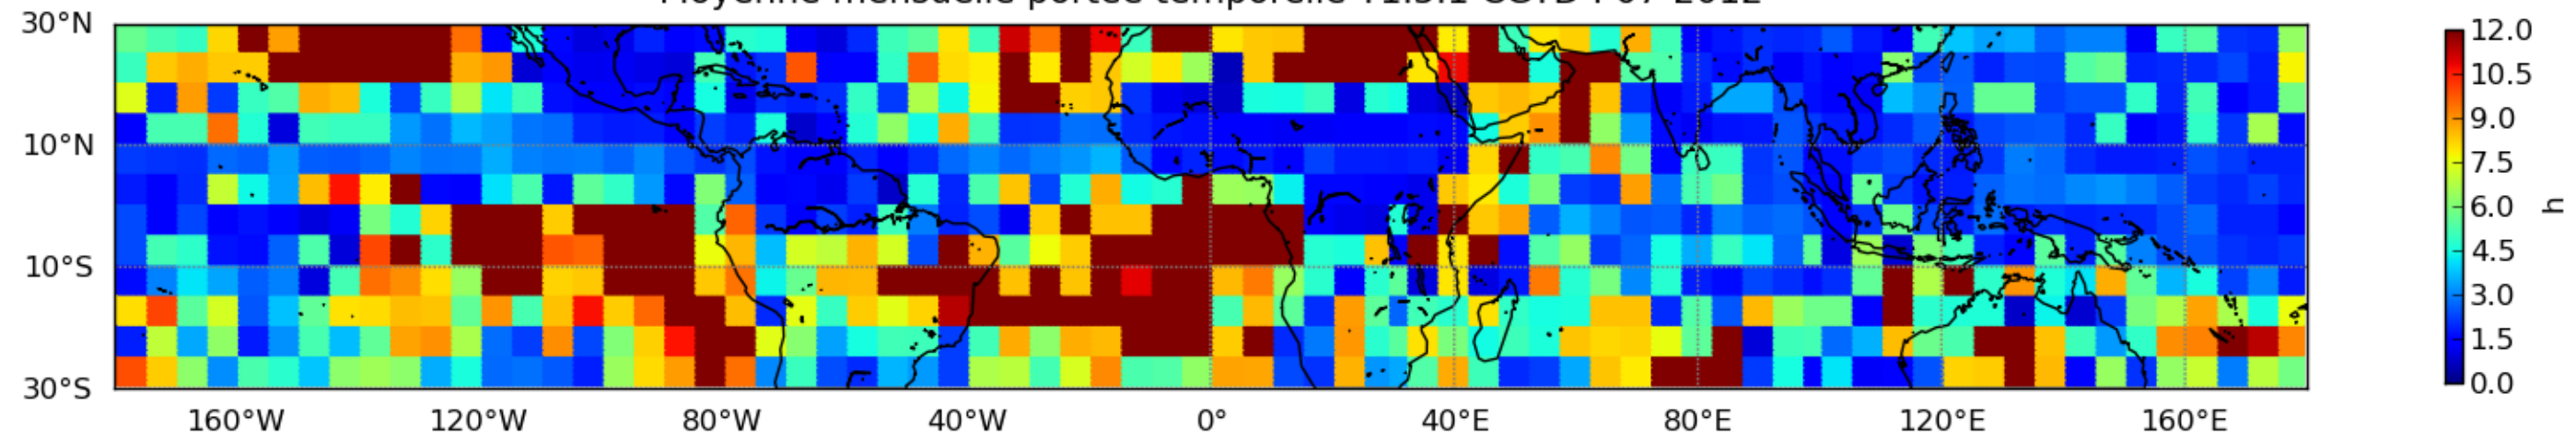

Nombre de jour cumul > 1mm/j sur un mois T1.5.1 CGTD 07-2012-00H

Moyenne mensuelle portee spatiale T1.5.1 CGTD : 07-2012

Moyenne mensuelle portee temporelle T1.5.1 CGTD : 07-2012

TERRE : 07 2012 00H

MER : 07 2012 00H