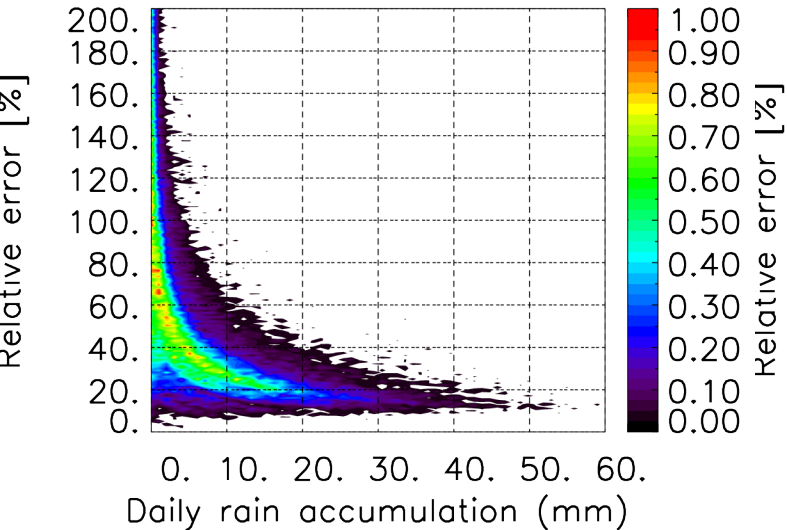

Nombre de jour cumul > 1mm/j sur un mois T1.5.1 CGTD 07-2012-00H

Moyenne mensuelle portee spatiale T1.5.1 CGTD : 07-2012

Moyenne mensuelle portee temporelle T1.5.1 CGTD : 07-2012

TERRE : 07 2012 00H

MER : 07 2012 00H