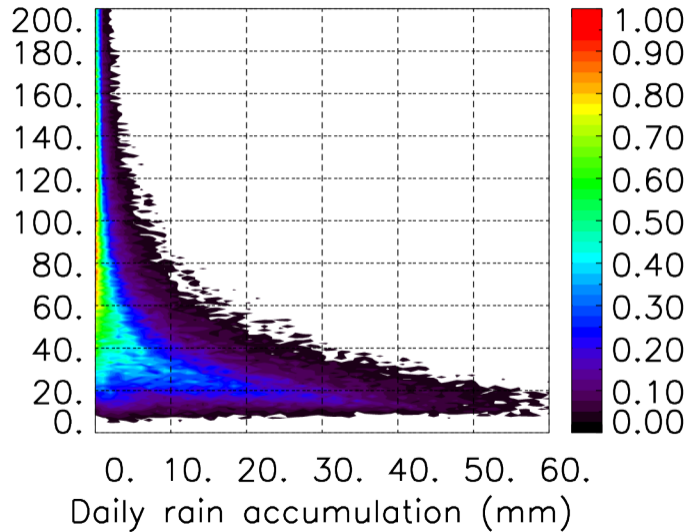

Moyenne mensuelle portee spatiale T1.5.1 CGTD : 12-2012

Moyenne mensuelle portee temporelle T1.5.1 CGTD : 12-2012

TERRE : 01 2012 06H

MER : 01 2012 06H

TERRE : 02 2012 06H

MER : 02 2012 06H

TERRE : 03 2012 06H