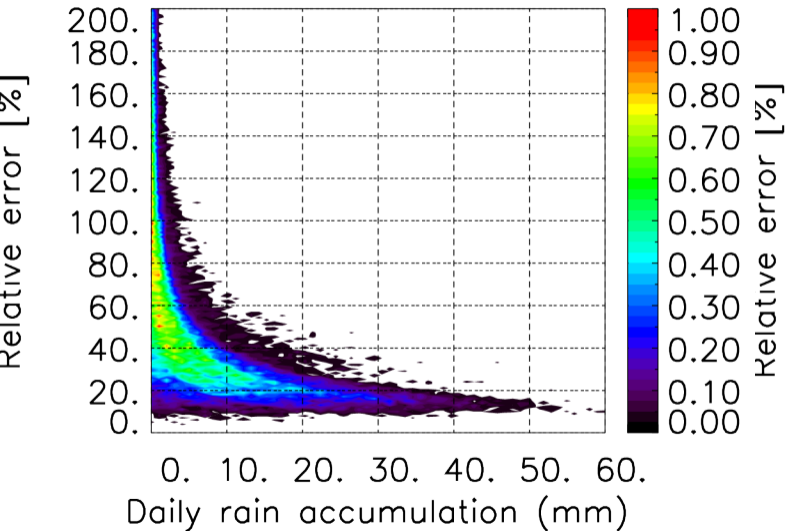

TERRE : 05 2012 06H

TERRE : 04 2012 06H