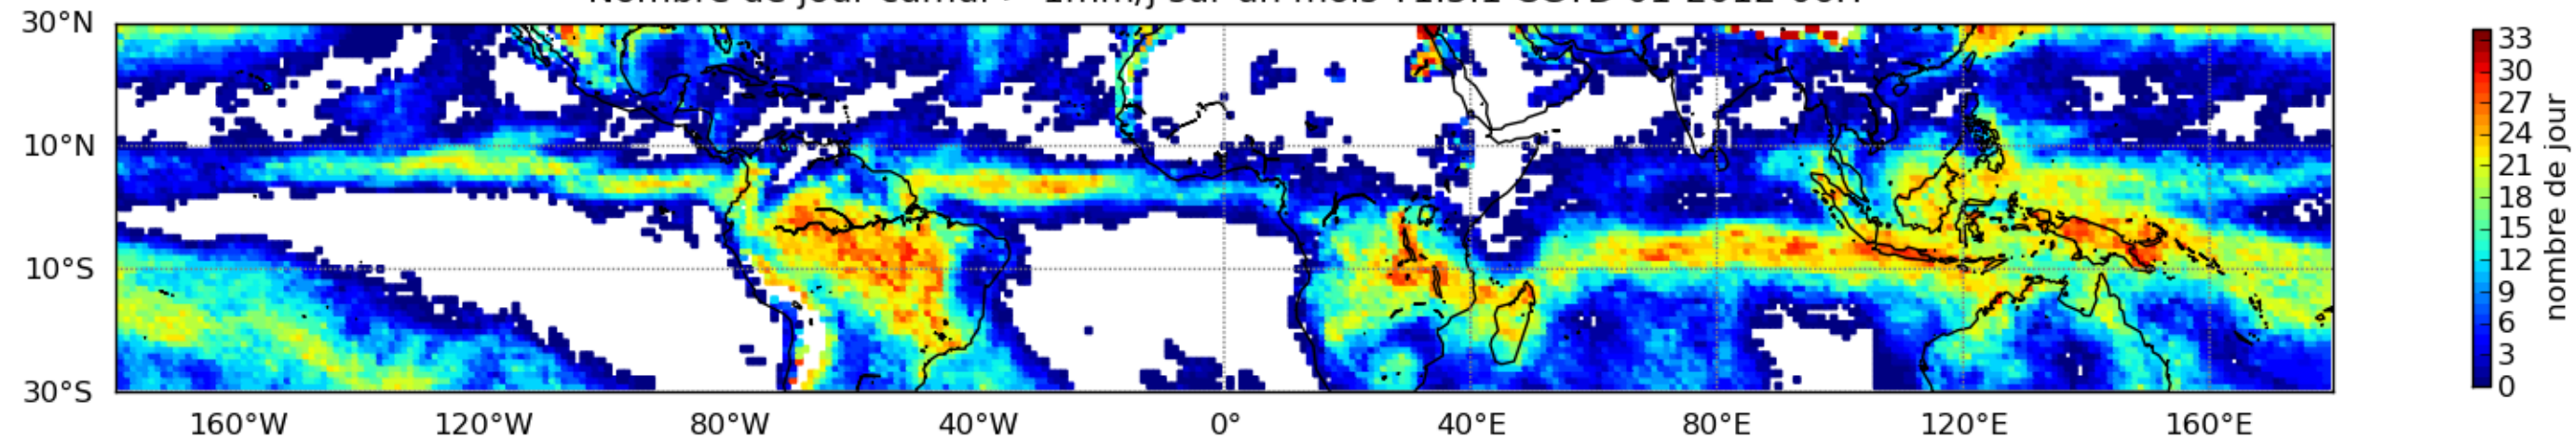

Nombre de jour cumul > 1mm/j sur un mois T1.5.1 CGTD 01-2012-06H

Nombre de jour cumul > 1mm/j sur un mois T1.5.1 CGTD 02-2012-06H

Nombre de jour cumul > 1mm/j sur un mois T1.5.1 CGTD 03-2012-06H

Nombre de jour cumul > 1mm/j sur un mois T1.5.1 CGTD 04-2012-06H