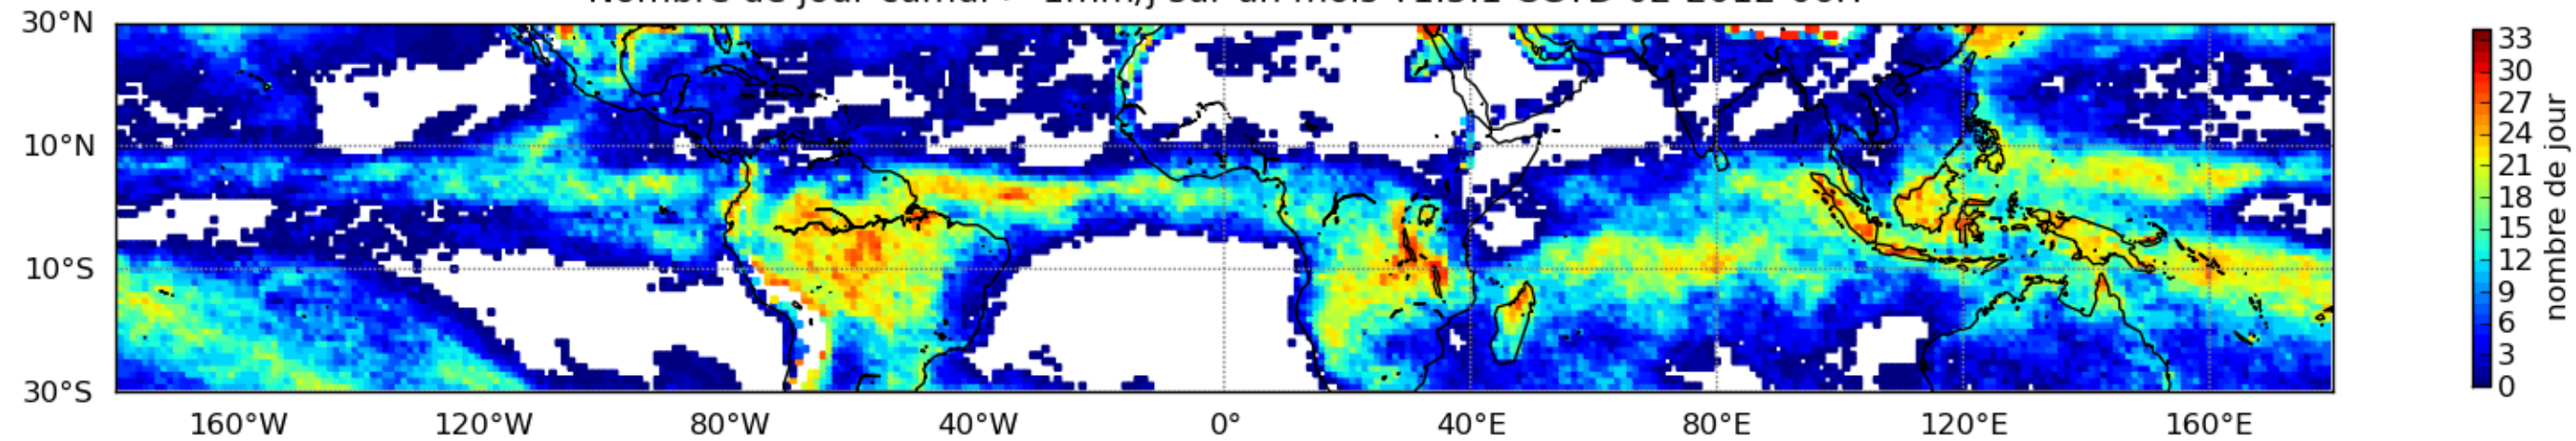

Nombre de jour cumul > 1mm/j sur un mois T1.5.1 CGTD 01-2012-06H

Nombre de jour cumul > 1mm/j sur un mois T1.5.1 CGTD 02-2012-06H

Nombre de jour cumul > 1mm/j sur un mois T1.5.1 CGTD 03-2012-06H

Nombre de jour cumul > 1mm/j sur un mois T1.5.1 CGTD 04-2012-06H