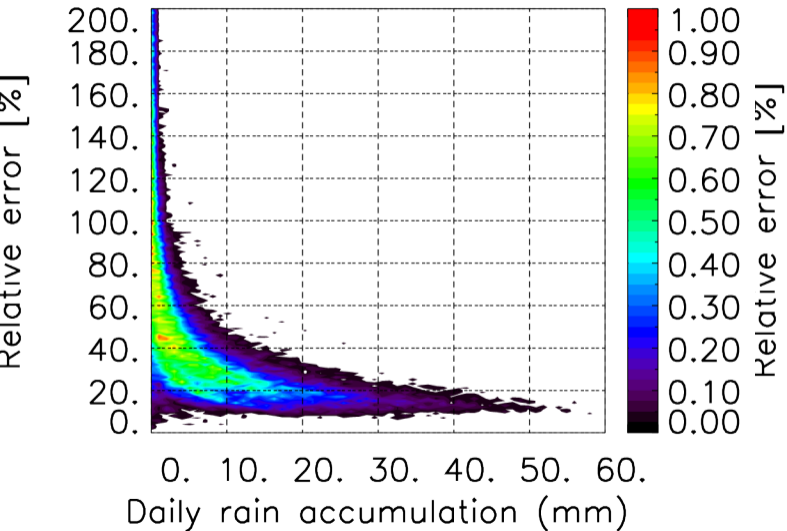

Moyenne mensuelle portee spatiale T1.5.1 CGTD : 12-2012

Moyenne mensuelle portee temporelle T1.5.1 CGTD : 12-2012

TERRE : 01 2012 06H

MER : 01 2012 06H

TERRE : 02 2012 06H

MER : 02 2012 06H

TERRE : 03 2012 06H