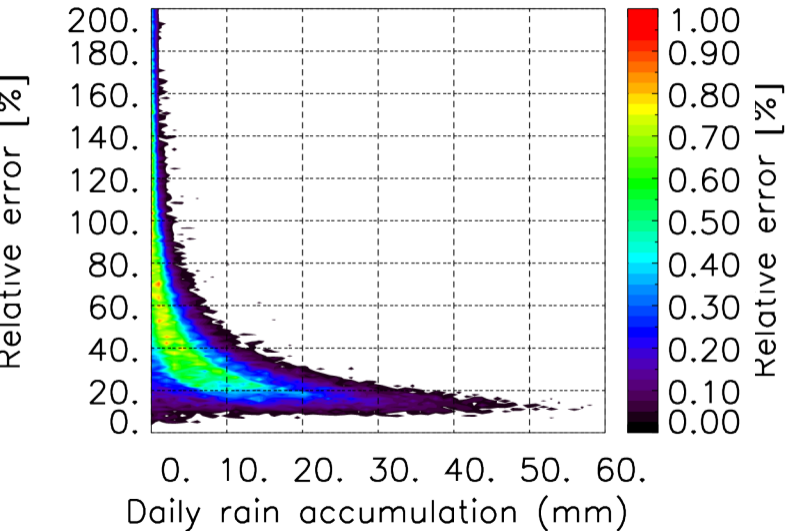

Moyenne mensuelle portee spatiale T1.5.1 CGTD : 12-2012

Moyenne mensuelle portee temporelle T1.5.1 CGTD : 12-2012

TERRE : 01 2012 06H

MER : 01 2012 06H

TERRE : 02 2012 06H

MER : 02 2012 06H

TERRE : 03 2012 06H