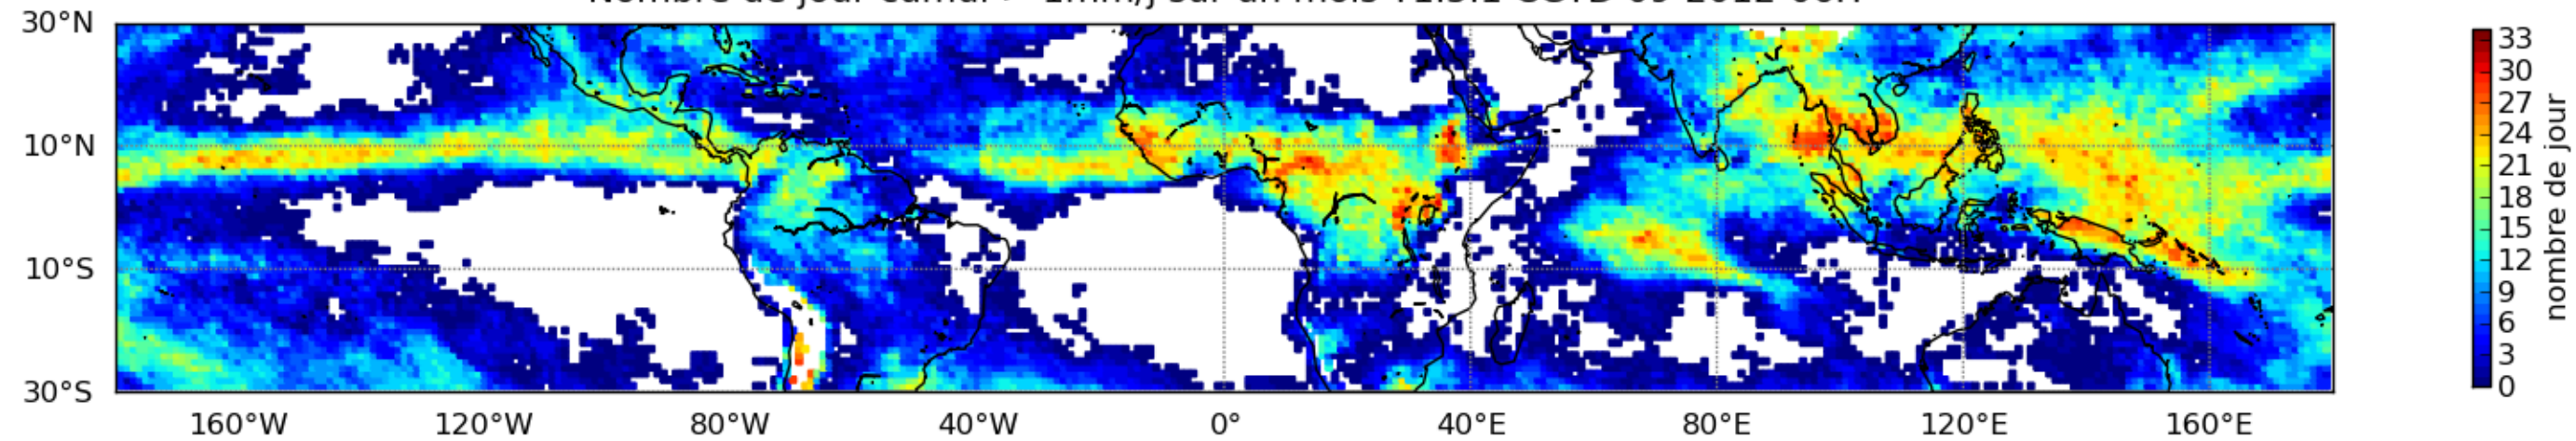

Nombre de jour cumul > 1mm/j sur un mois T1.5.1 CGTD 10-2012-06H

Nombre de jour cumul > 1mm/j sur un mois T1.5.1 CGTD 11-2012-06H

Moyenne mensuelle portee spatiale T1.5.1 CGTD : 01-2012

Moyenne mensuelle portee temporelle T1.5.1 CGTD : 01-2012