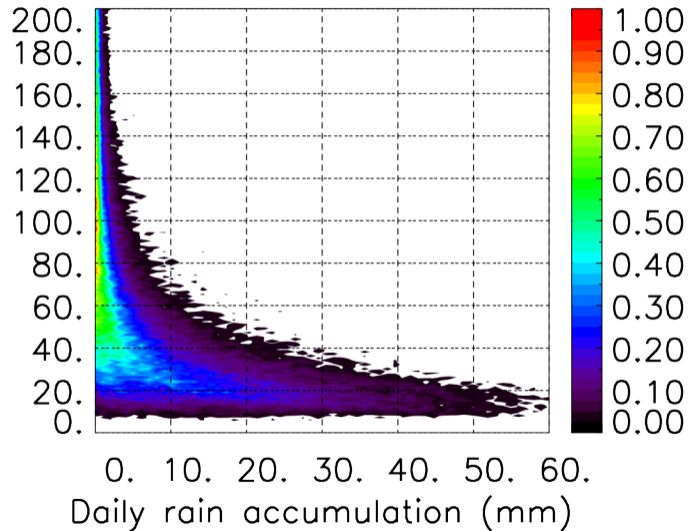

Moyenne mensuelle portee spatiale T1.5.1 CGTD : 12-2012

Moyenne mensuelle portee temporelle T1.5.1 CGTD : 12-2012

TERRE : 01 2012 06H

MER : 01 2012 06H

TERRE : 02 2012 06H

MER : 02 2012 06H

TERRE : 03 2012 06H

MER : 03 2012 06H

TERRE : 04 2012 06H

MER : 04 2012 06H

TERRE : 05 2012 06H

MER : 05 2012 06H

TERRE : 06 2012 06H

MER : 06 2012 06H

TERRE : 07 2012 06H