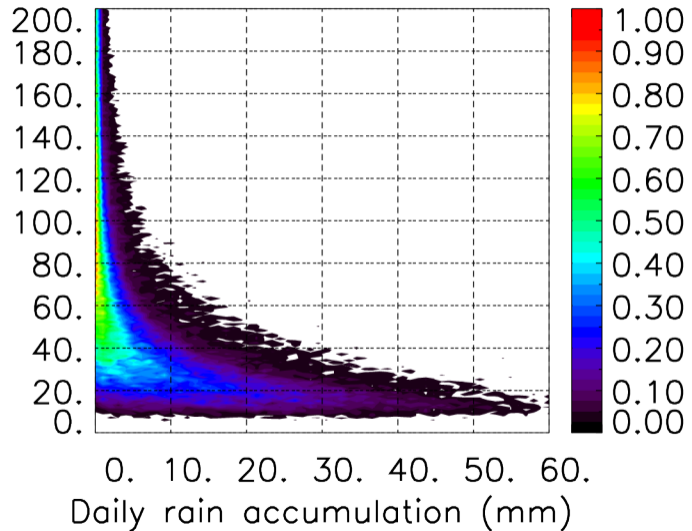

MER : 03 2012 06H