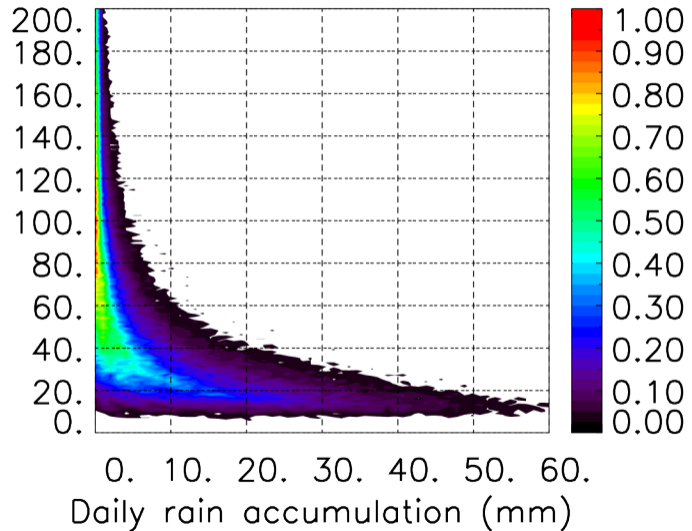

MER : 05 2012 06H

MER : 04 2012 06H