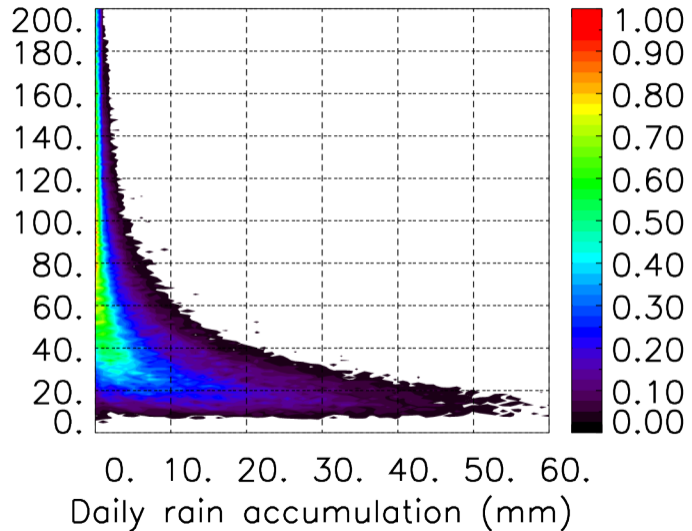

Moyenne mensuelle portee spatiale T1.5.1 CGTD : 12-2012

Moyenne mensuelle portee temporelle T1.5.1 CGTD : 12-2012

TERRE : 01 2012 06H

MER : 01 2012 06H

TERRE : 02 2012 06H

MER : 02 2012 06H

TERRE : 03 2012 06H