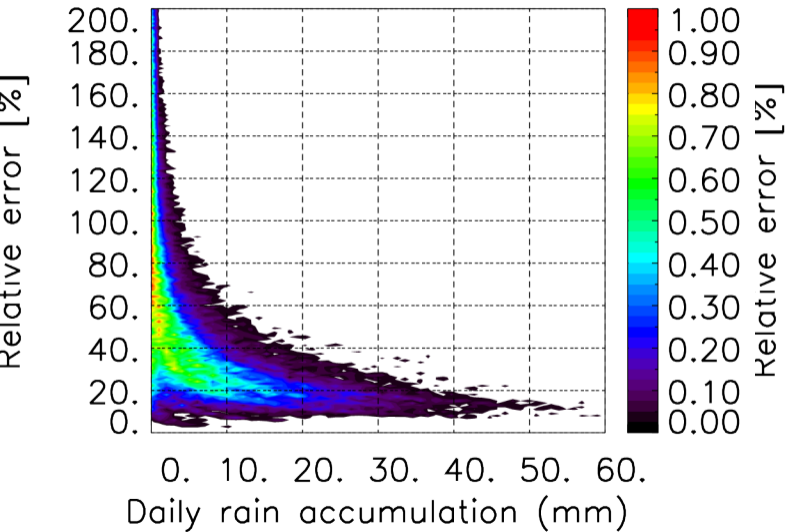

Moyenne mensuelle portee spatiale T1.5.1 CGTD : 12-2012

Moyenne mensuelle portee temporelle T1.5.1 CGTD : 12-2012

TERRE : 01 2012 06H

MER : 01 2012 06H

TERRE : 02 2012 06H

MER : 02 2012 06H

TERRE : 03 2012 06H