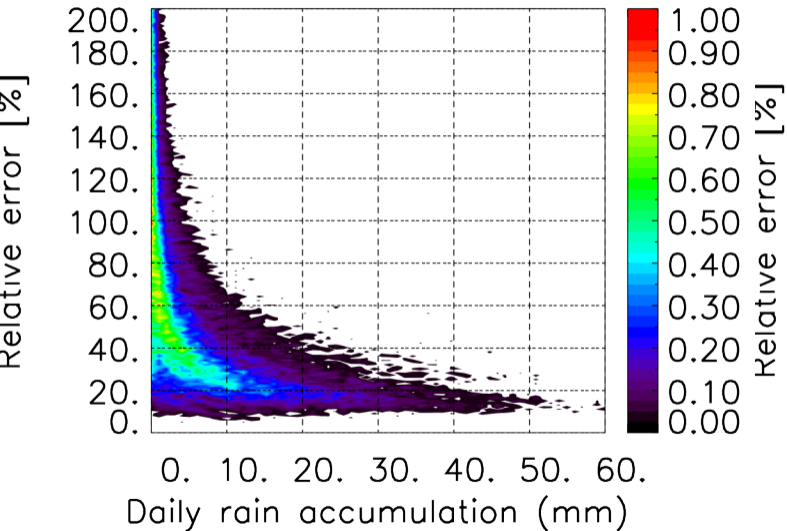

Moyenne mensuelle portee spatiale T1.5.1 CGTD : 06-2012

Moyenne mensuelle portee temporelle T1.5.1 CGTD : 06-2012

TERRE : 06 2012 18H

MER : 06 2012 18H