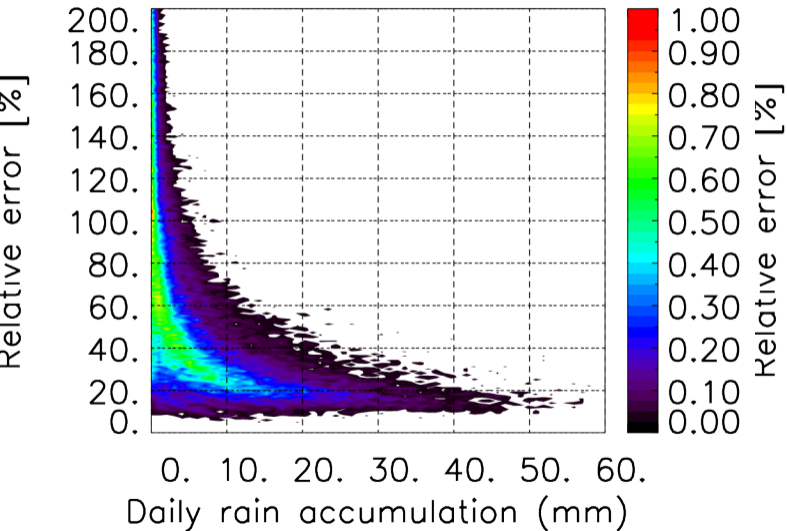

Moyenne mensuelle portee spatiale T1.5.1 CGTD : 06-2012

Moyenne mensuelle portee temporelle T1.5.1 CGTD : 06-2012

TERRE : 06 2012 06H

MER : 06 2012 06H