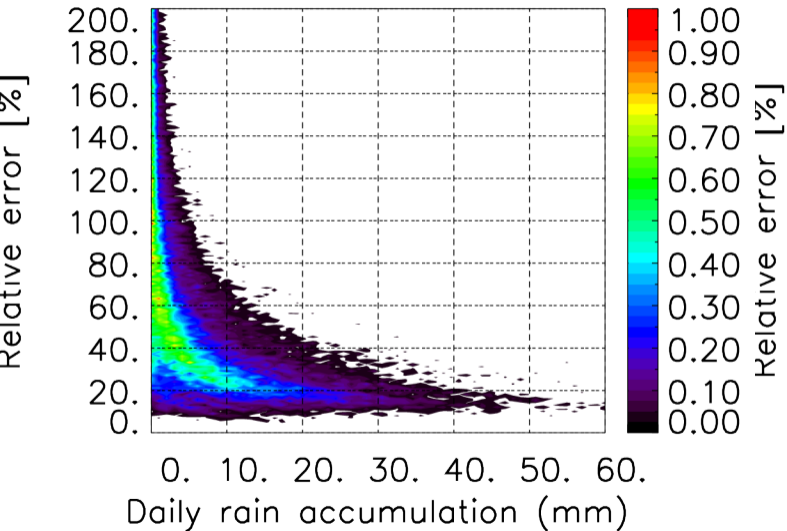

Moyenne mensuelle portee spatiale T1.5.1 CGTD : 06-2012

Moyenne mensuelle portee temporelle T1.5.1 CGTD : 06-2012

TERRE : 06 2012 00H

MER : 06 2012 00H