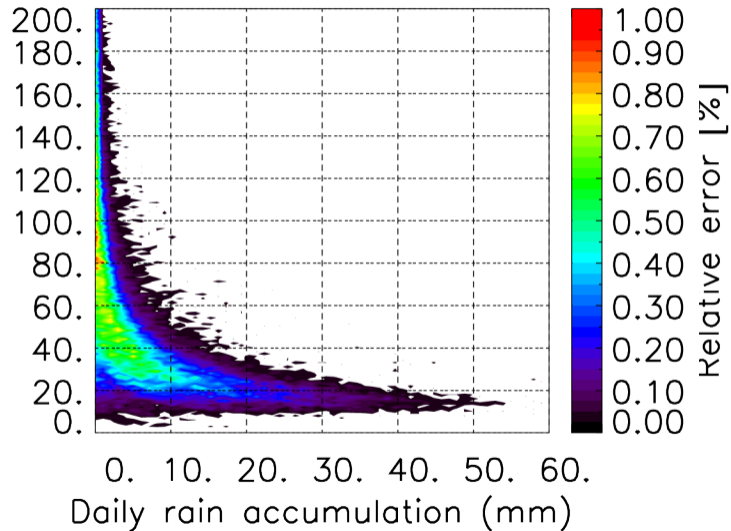

Moyenne mensuelle portee spatiale T1.5.1 CGTD : 05-2012

Moyenne mensuelle portee temporelle T1.5.1 CGTD : 05-2012

TERRE : 05 2012 18H

MER : 05 2012 18H