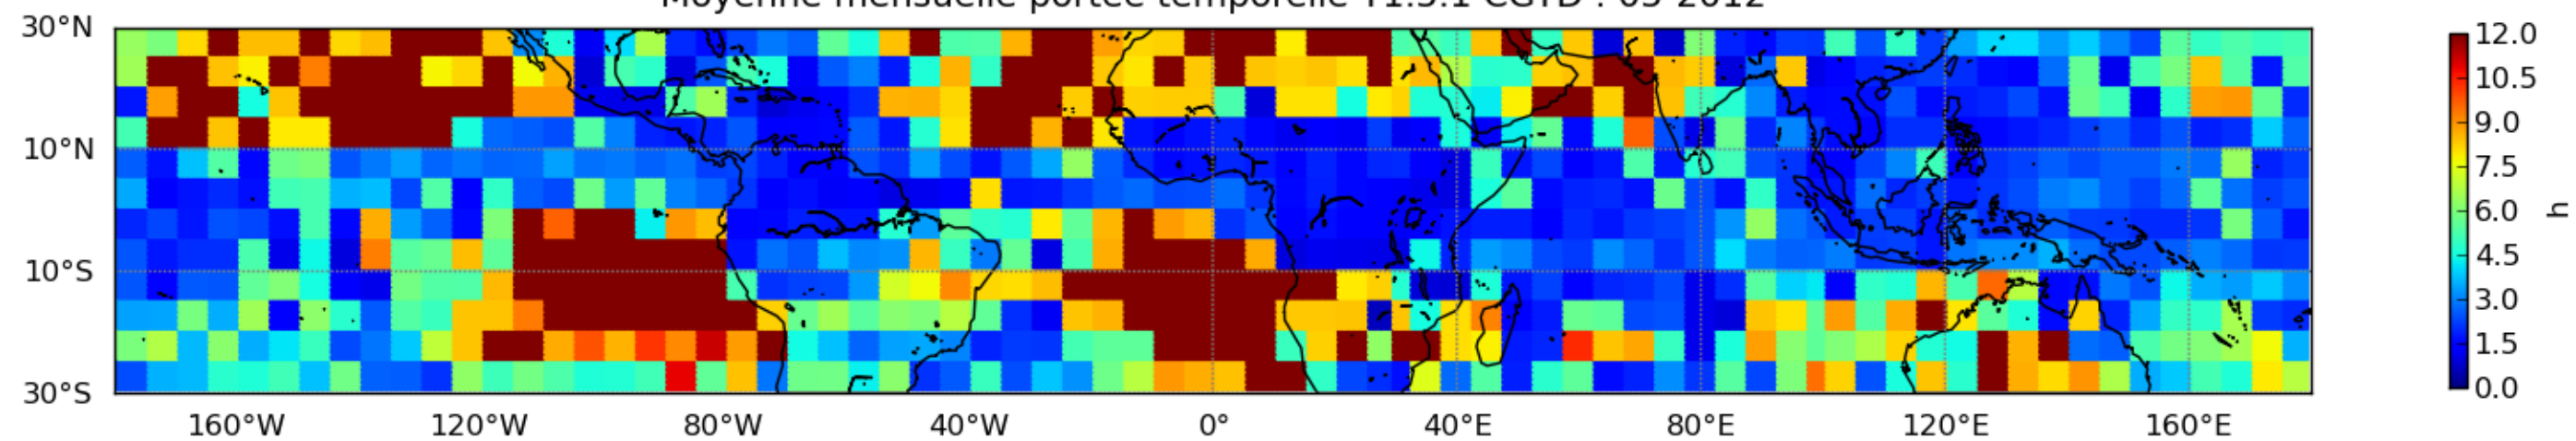

Moyenne mensuelle portee spatiale T1.5.1 CGTD : 05-2012

Moyenne mensuelle portee temporelle T1.5.1 CGTD : 05-2012

TERRE : 05 2012 18H

MER : 05 2012 18H