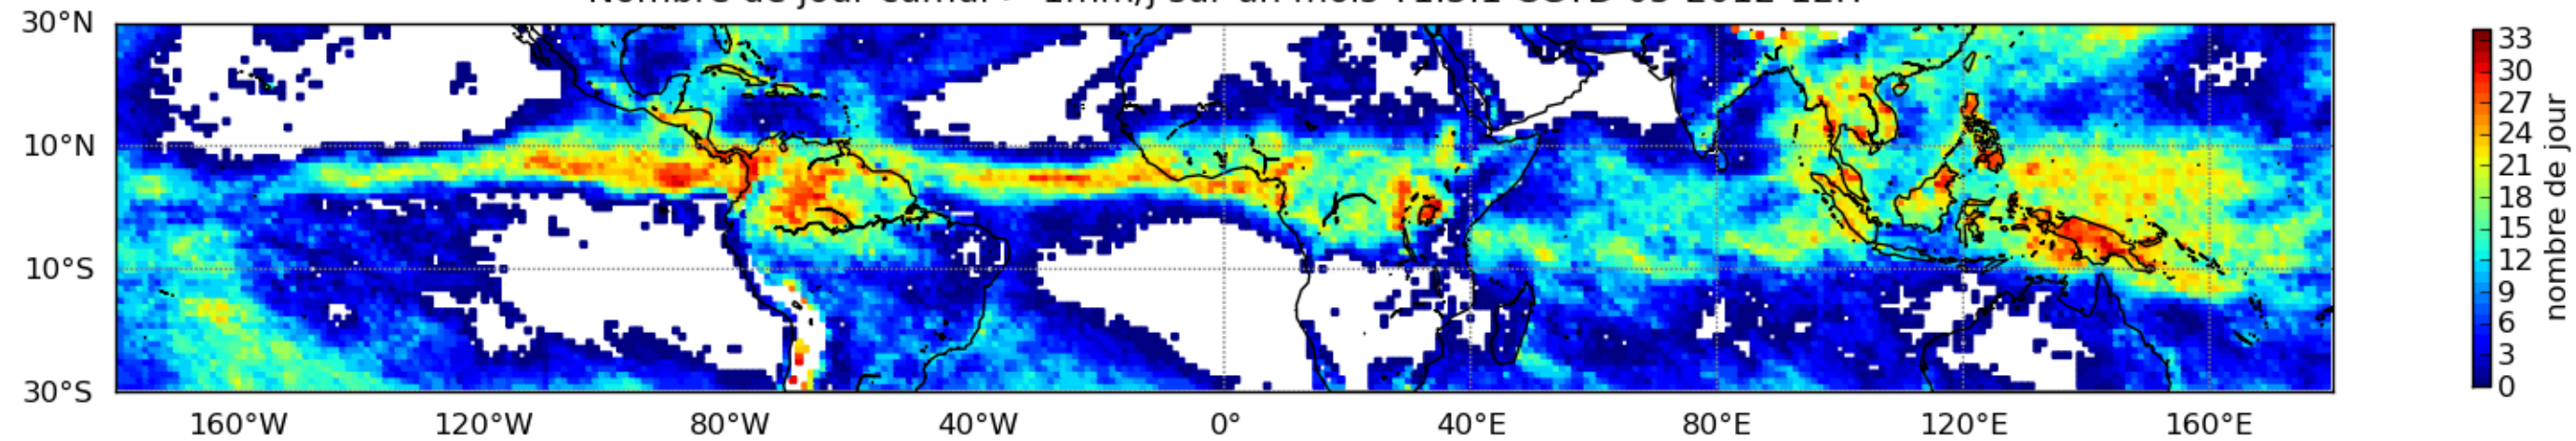

Nombre de jour cumul > 1mm/j sur un mois T1.5.1 CGTD 05-2012-12H

Moyenne mensuelle portee spatiale T1.5.1 CGTD : 05-2012

Moyenne mensuelle portee temporelle T1.5.1 CGTD : 05-2012

TERRE : 05 2012 12H

MER : 05 2012 12H