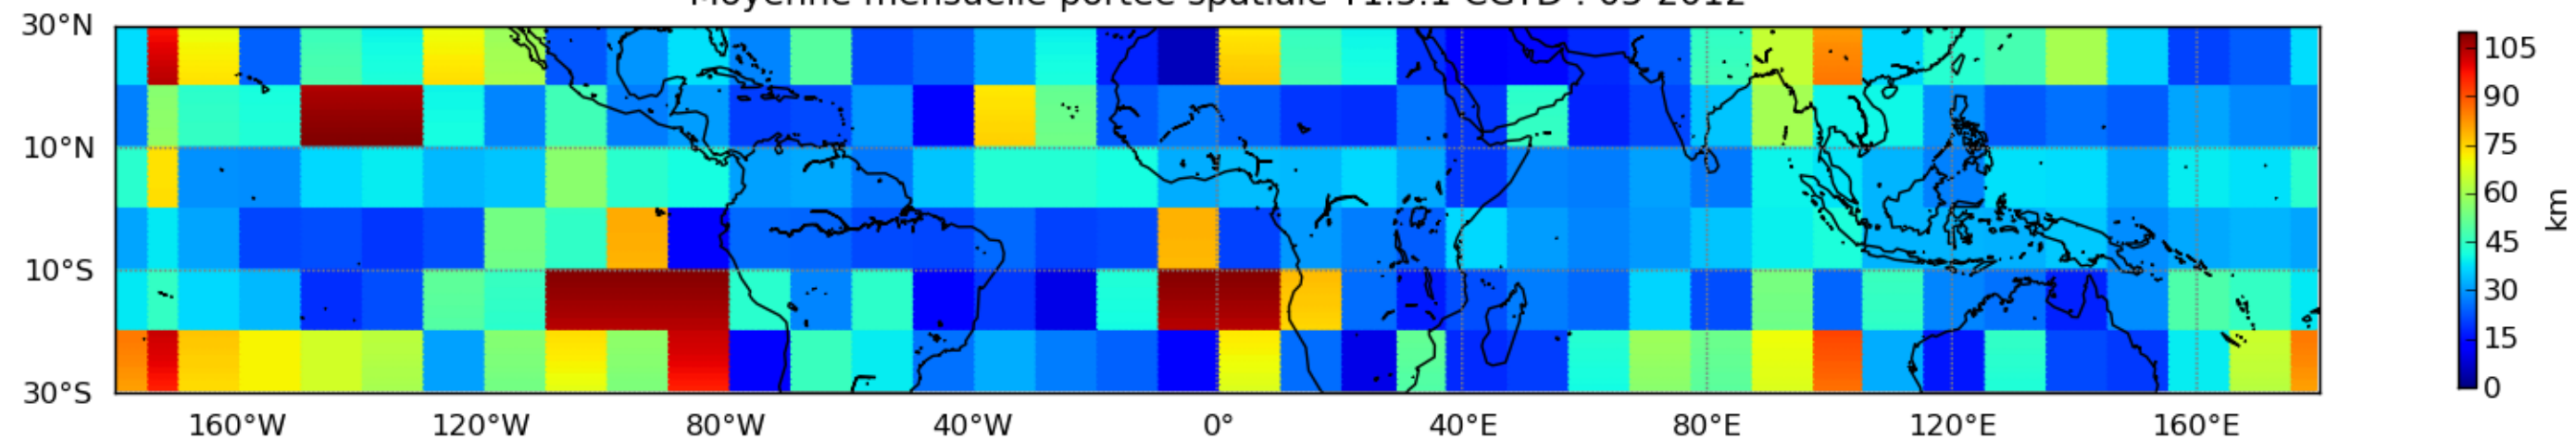

Nombre de jour cumul > 1mm/j sur un mois T1.5.1 CGTD 05-2012-12H

Moyenne mensuelle portee spatiale T1.5.1 CGTD : 05-2012

Moyenne mensuelle portee temporelle T1.5.1 CGTD : 05-2012

TERRE : 05 2012 12H

MER : 05 2012 12H