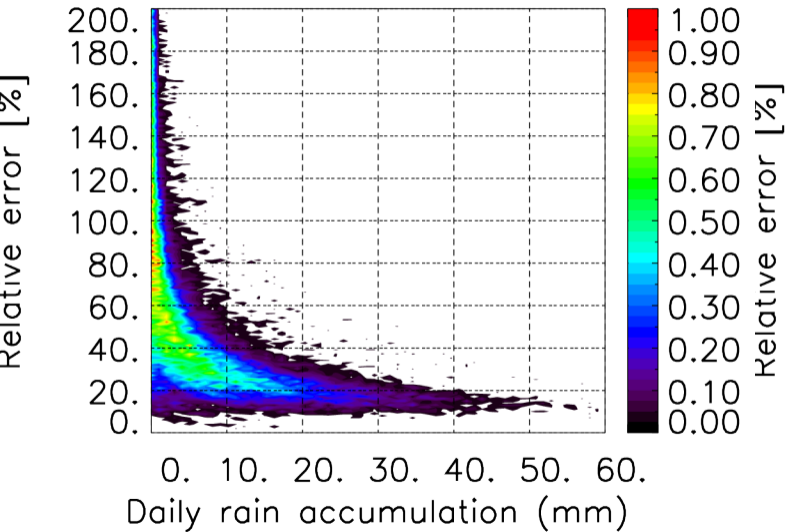

Nombre de jour cumul > 1mm/j sur un mois T1.5.1 CGTD 05-2012-12H

Moyenne mensuelle portee spatiale T1.5.1 CGTD : 05-2012

Moyenne mensuelle portee temporelle T1.5.1 CGTD : 05-2012

TERRE : 05 2012 12H

MER : 05 2012 12H