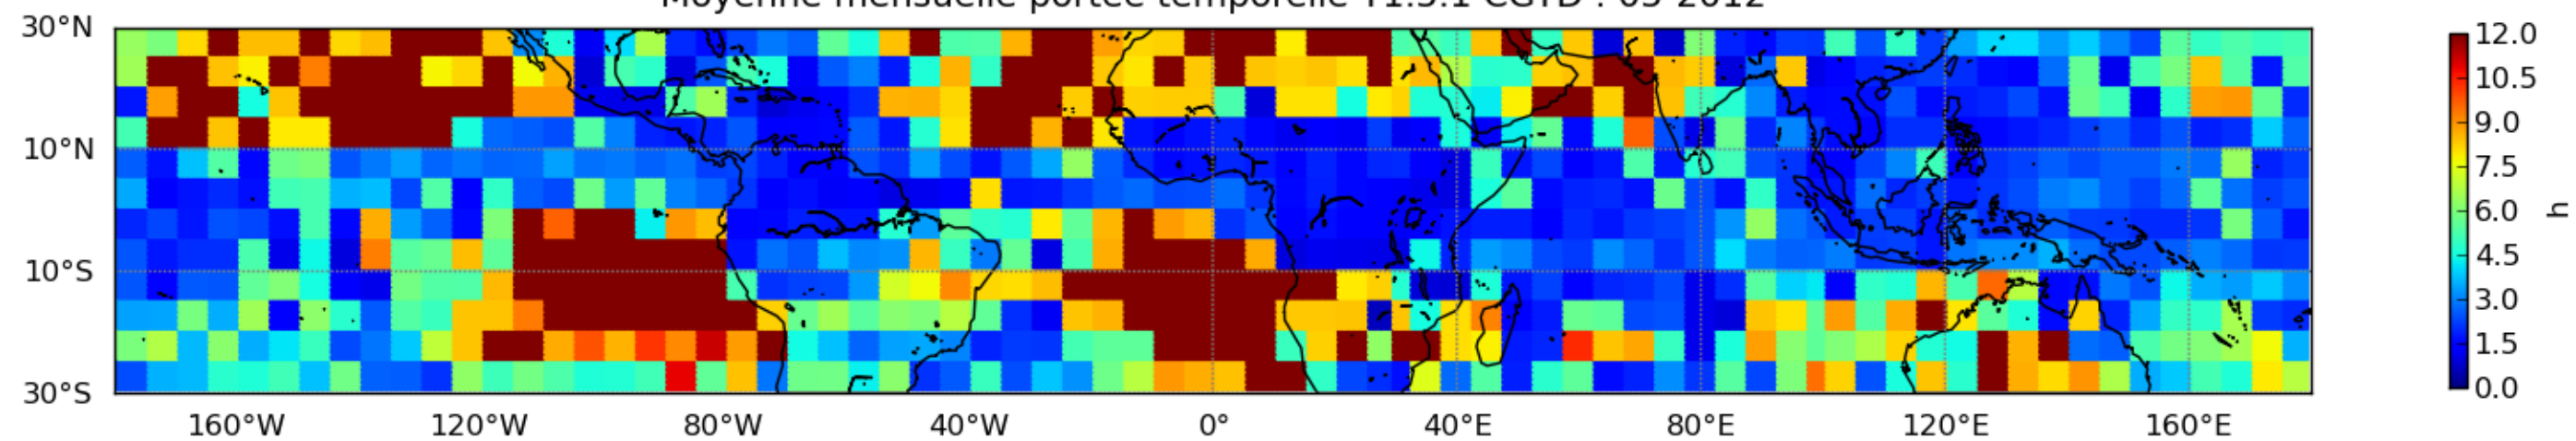

Nombre de jour cumul > 1mm/j sur un mois T1.5.1 CGTD 05-2012-12H

Moyenne mensuelle portee spatiale T1.5.1 CGTD : 05-2012

Moyenne mensuelle portee temporelle T1.5.1 CGTD : 05-2012

TERRE : 05 2012 12H

MER : 05 2012 12H