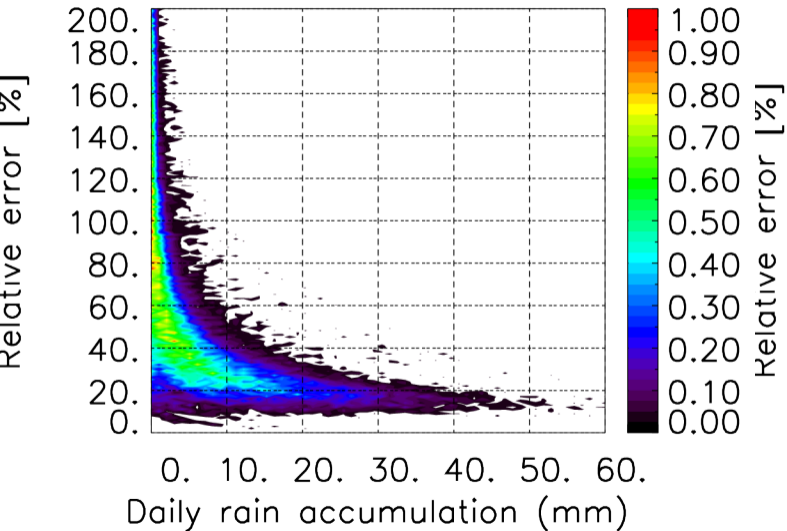

Nombre de jour cumul > 1mm/j sur un mois T1.5.1 CGTD 05-2012-06H

Moyenne mensuelle portee spatiale T1.5.1 CGTD : 05-2012

Moyenne mensuelle portee temporelle T1.5.1 CGTD : 05-2012

TERRE : 05 2012 06H

MER : 05 2012 06H