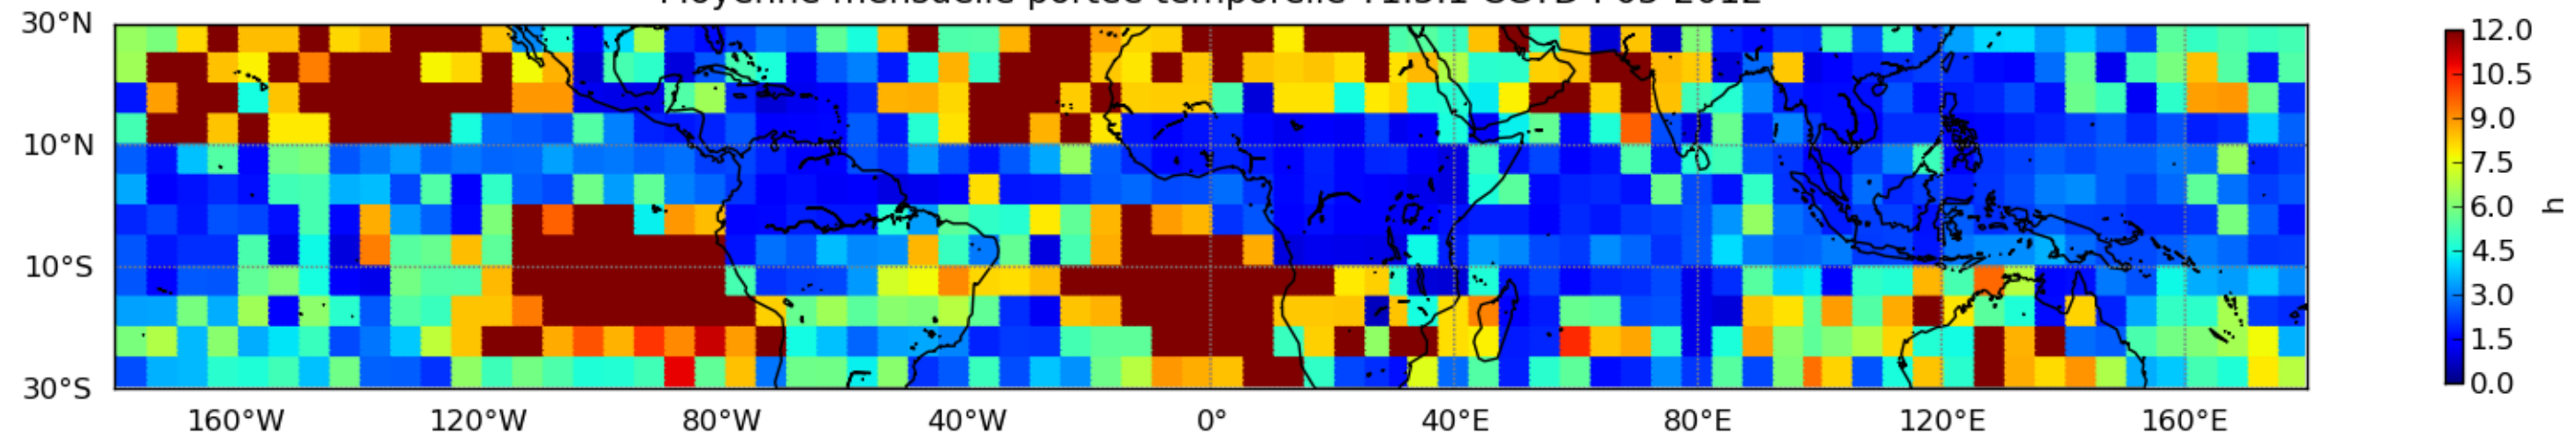

Nombre de jour cumul > 1mm/j sur un mois T1.5.1 CGTD 05-2012-06H

Moyenne mensuelle portee spatiale T1.5.1 CGTD : 05-2012

Moyenne mensuelle portee temporelle T1.5.1 CGTD : 05-2012

TERRE : 05 2012 06H

MER : 05 2012 06H