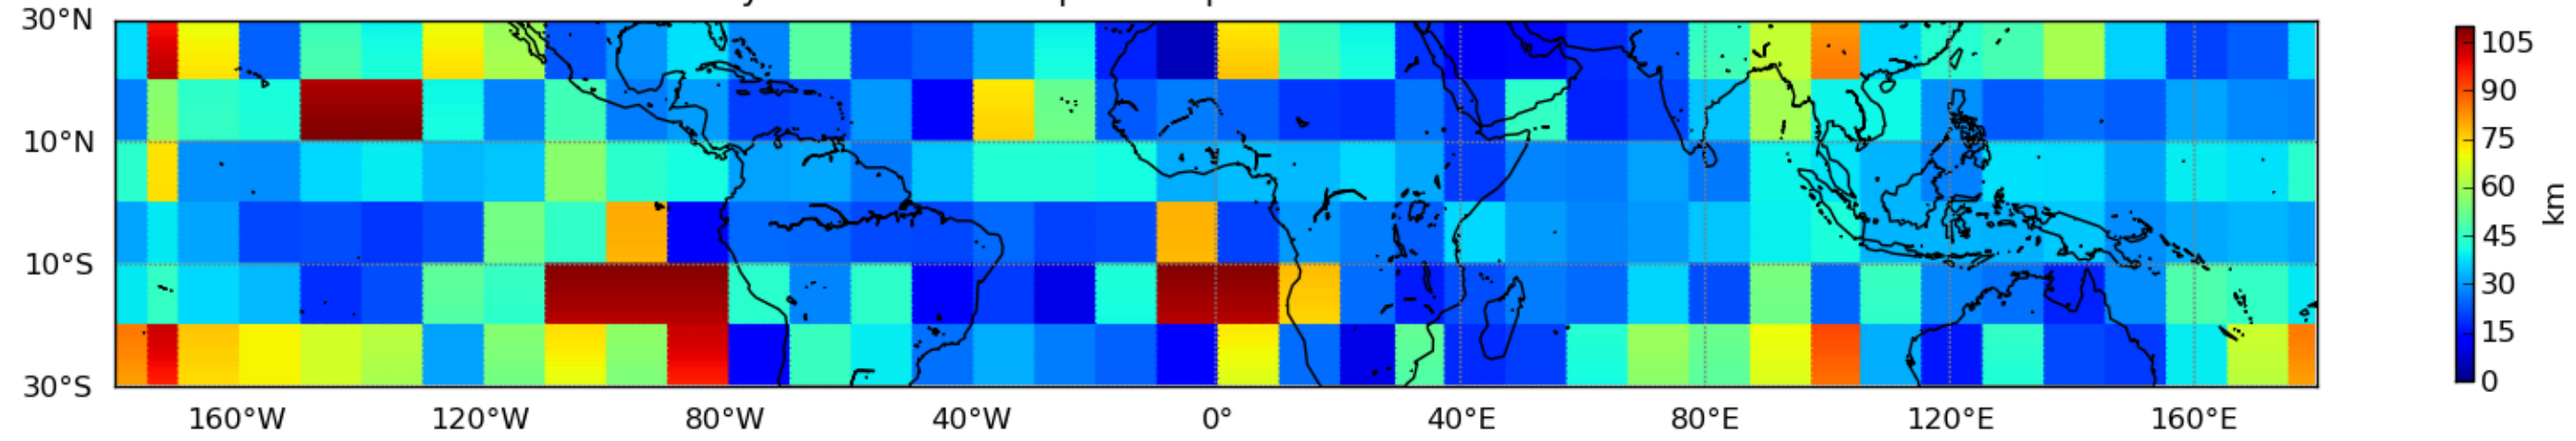

Nombre de jour cumul > 1mm/j sur un mois T1.5.1 CGTD 05-2012-06H

Moyenne mensuelle portee spatiale T1.5.1 CGTD : 05-2012

Moyenne mensuelle portee temporelle T1.5.1 CGTD : 05-2012

TERRE : 05 2012 06H

MER : 05 2012 06H