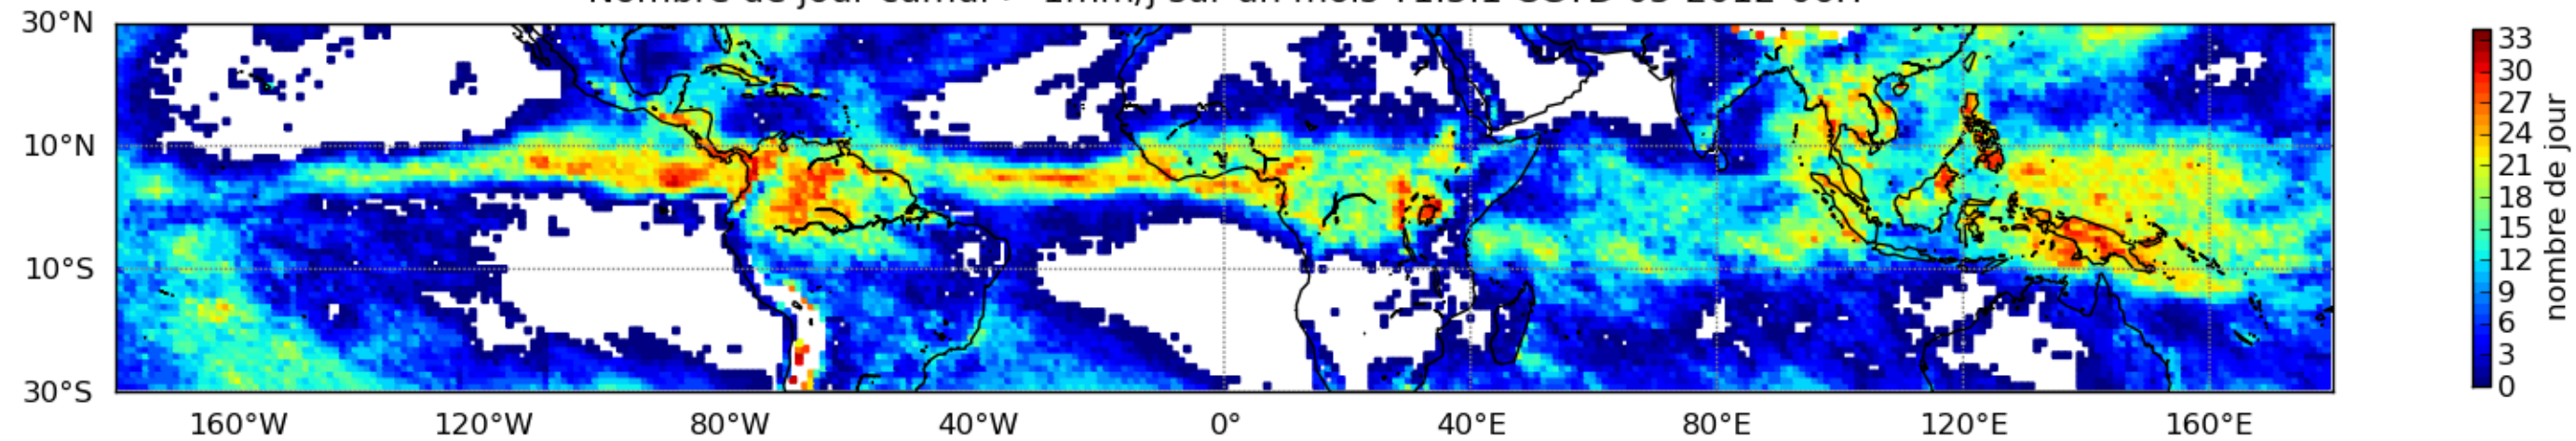

Nombre de jour cumul > 1mm/j sur un mois T1.5.1 CGTD 05-2012-06H

Moyenne mensuelle portee spatiale T1.5.1 CGTD : 05-2012

Moyenne mensuelle portee temporelle T1.5.1 CGTD : 05-2012

TERRE : 05 2012 06H

MER : 05 2012 06H