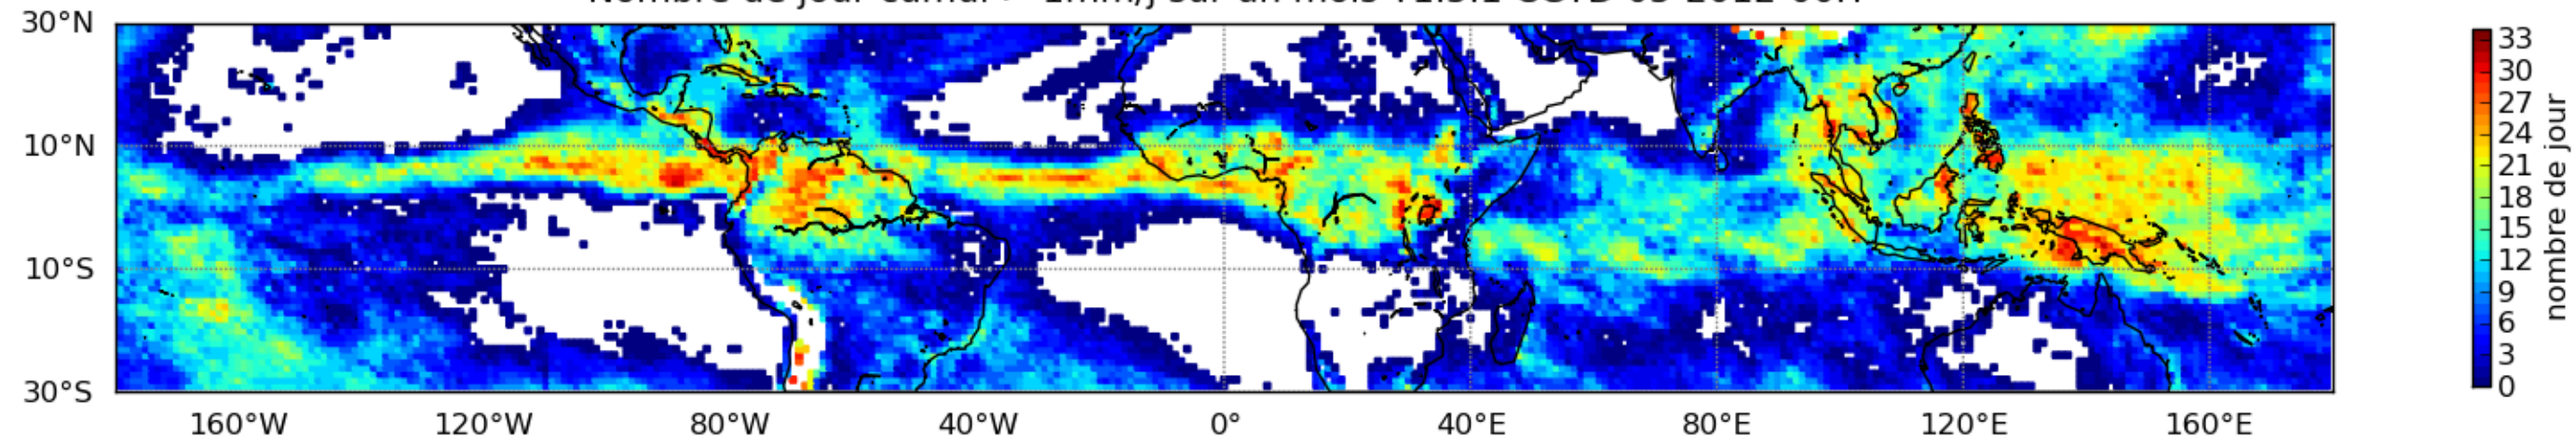

Nombre de jour cumul > 1mm/j sur un mois T1.5.1 CGTD 05-2012-00H

Moyenne mensuelle portee spatiale T1.5.1 CGTD : 05-2012

Moyenne mensuelle portee temporelle T1.5.1 CGTD : 05-2012

TERRE : 05 2012 00H

MER : 05 2012 00H