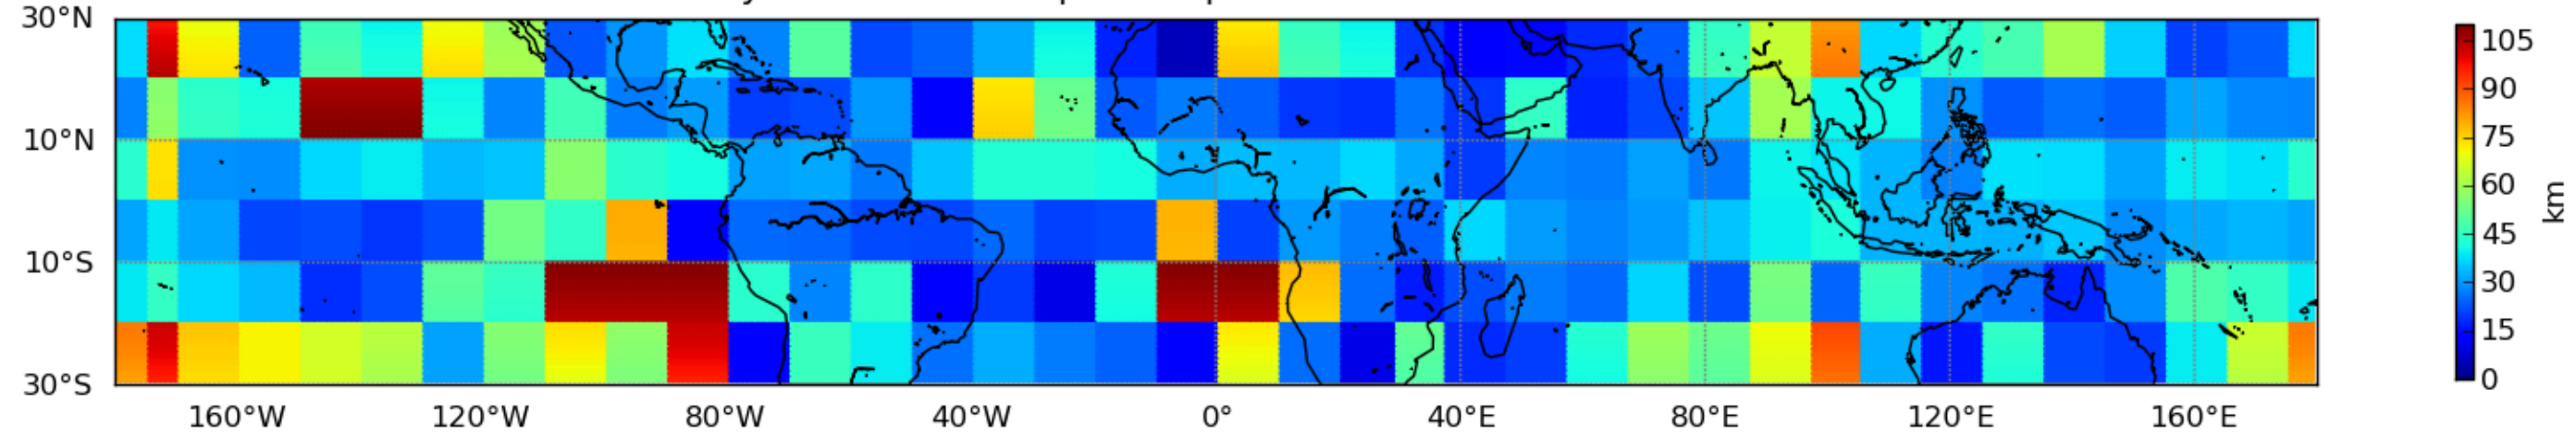

Nombre de jour cumul > 1mm/j sur un mois T1.5.1 CGTD 05-2012-00H

Moyenne mensuelle portee spatiale T1.5.1 CGTD : 05-2012

Moyenne mensuelle portee temporelle T1.5.1 CGTD : 05-2012

TERRE : 05 2012 00H

MER : 05 2012 00H