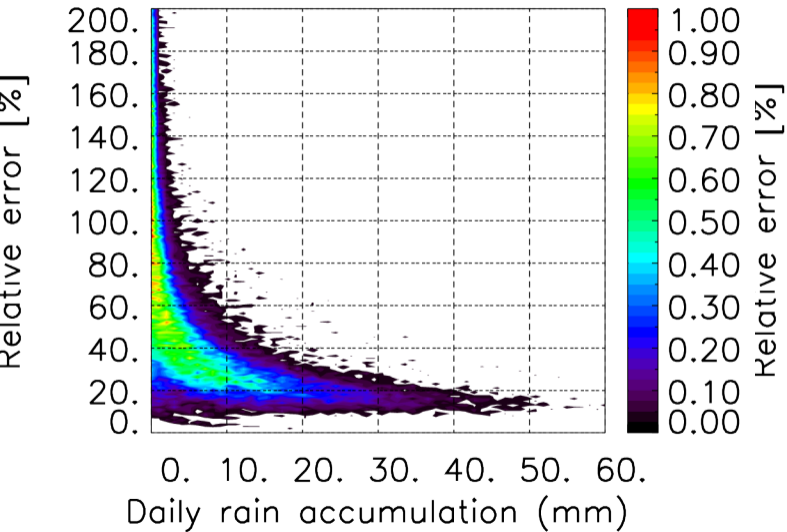

Nombre de jour cumul > 1mm/j sur un mois T1.5.1 CGTD 05-2012-00H

Moyenne mensuelle portee spatiale T1.5.1 CGTD : 05-2012

Moyenne mensuelle portee temporelle T1.5.1 CGTD : 05-2012

TERRE : 05 2012 00H

MER : 05 2012 00H