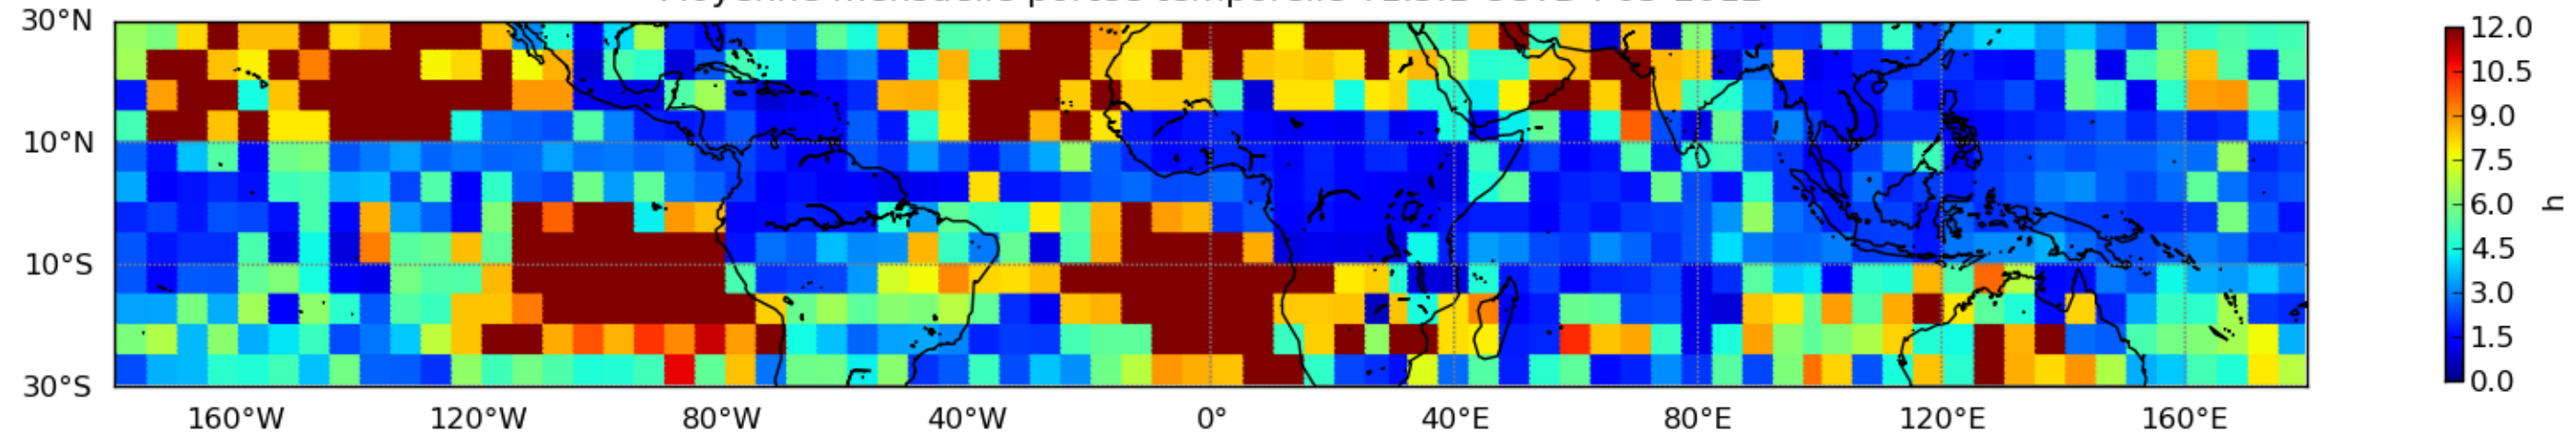

Nombre de jour cumul > 1mm/j sur un mois T1.5.1 CGTD 05-2012-00H

Moyenne mensuelle portee spatiale T1.5.1 CGTD : 05-2012

Moyenne mensuelle portee temporelle T1.5.1 CGTD : 05-2012

TERRE : 05 2012 00H

MER : 05 2012 00H