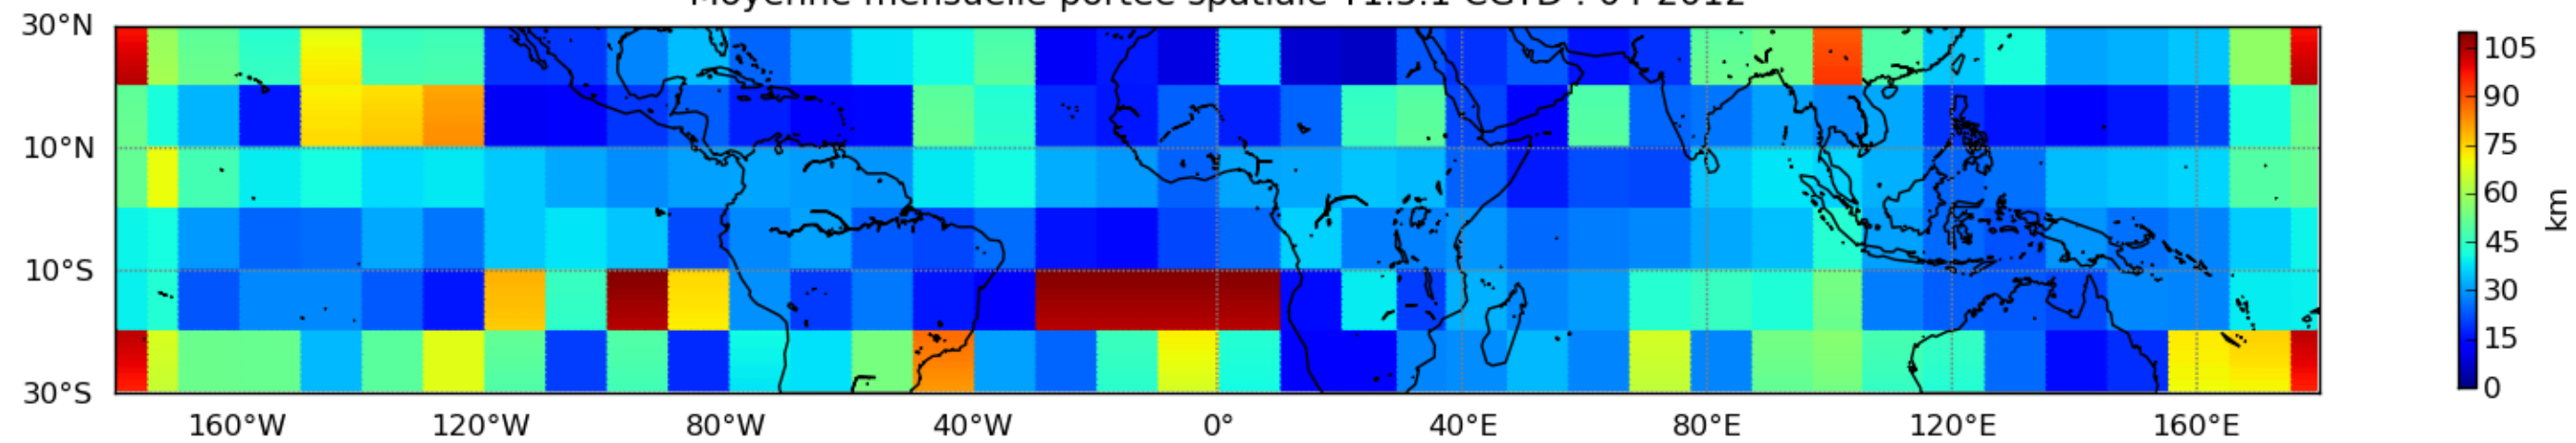

Nombre de jour cumul > 1mm/j sur un mois T1.5.1 CGTD 04-2012-18H

Moyenne mensuelle portee spatiale T1.5.1 CGTD : 04-2012

Moyenne mensuelle portee temporelle T1.5.1 CGTD : 04-2012

TERRE : 04 2012 18H

MER : 04 2012 18H