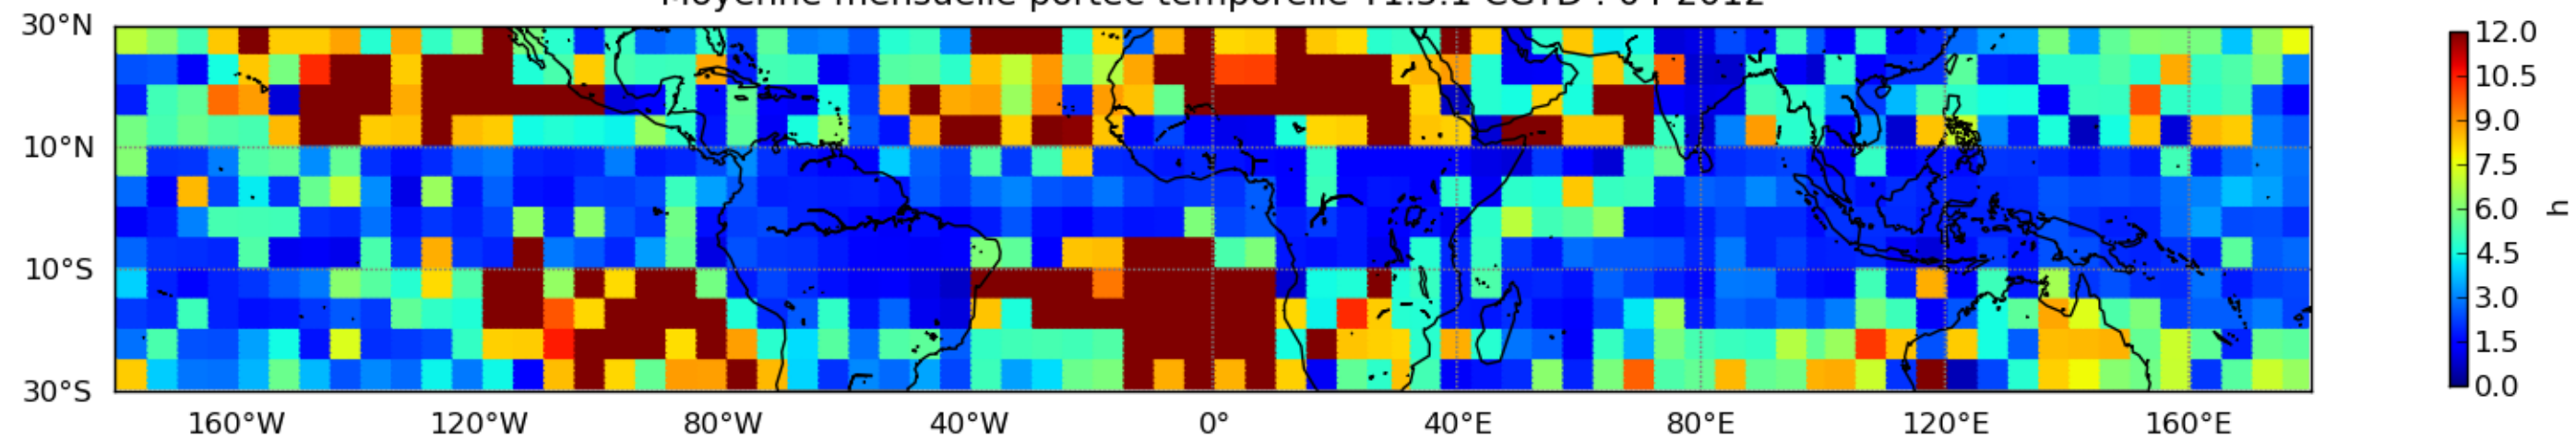

Nombre de jour cumul > 1mm/j sur un mois T1.5.1 CGTD 04-2012-18H

Moyenne mensuelle portee spatiale T1.5.1 CGTD : 04-2012

Moyenne mensuelle portee temporelle T1.5.1 CGTD : 04-2012

TERRE : 04 2012 18H

MER : 04 2012 18H