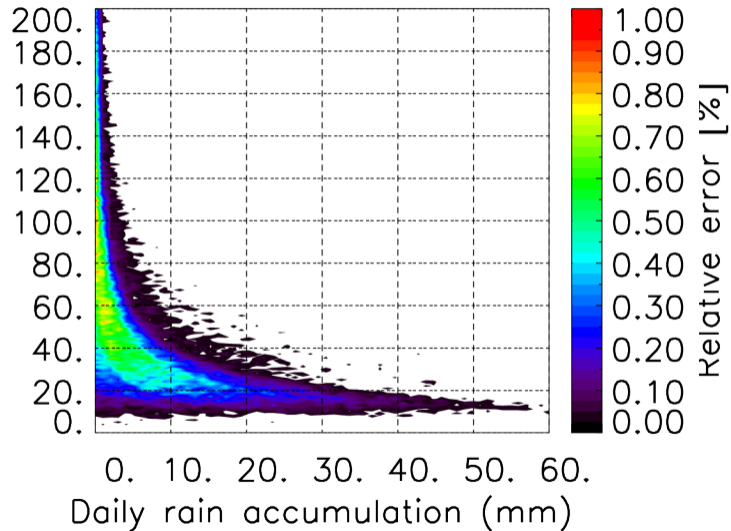

Nombre de jour cumul > 1mm/j sur un mois T1.5.1 CGTD 04-2012-18H

Moyenne mensuelle portee spatiale T1.5.1 CGTD : 04-2012

Moyenne mensuelle portee temporelle T1.5.1 CGTD : 04-2012

TERRE : 04 2012 18H

MER : 04 2012 18H