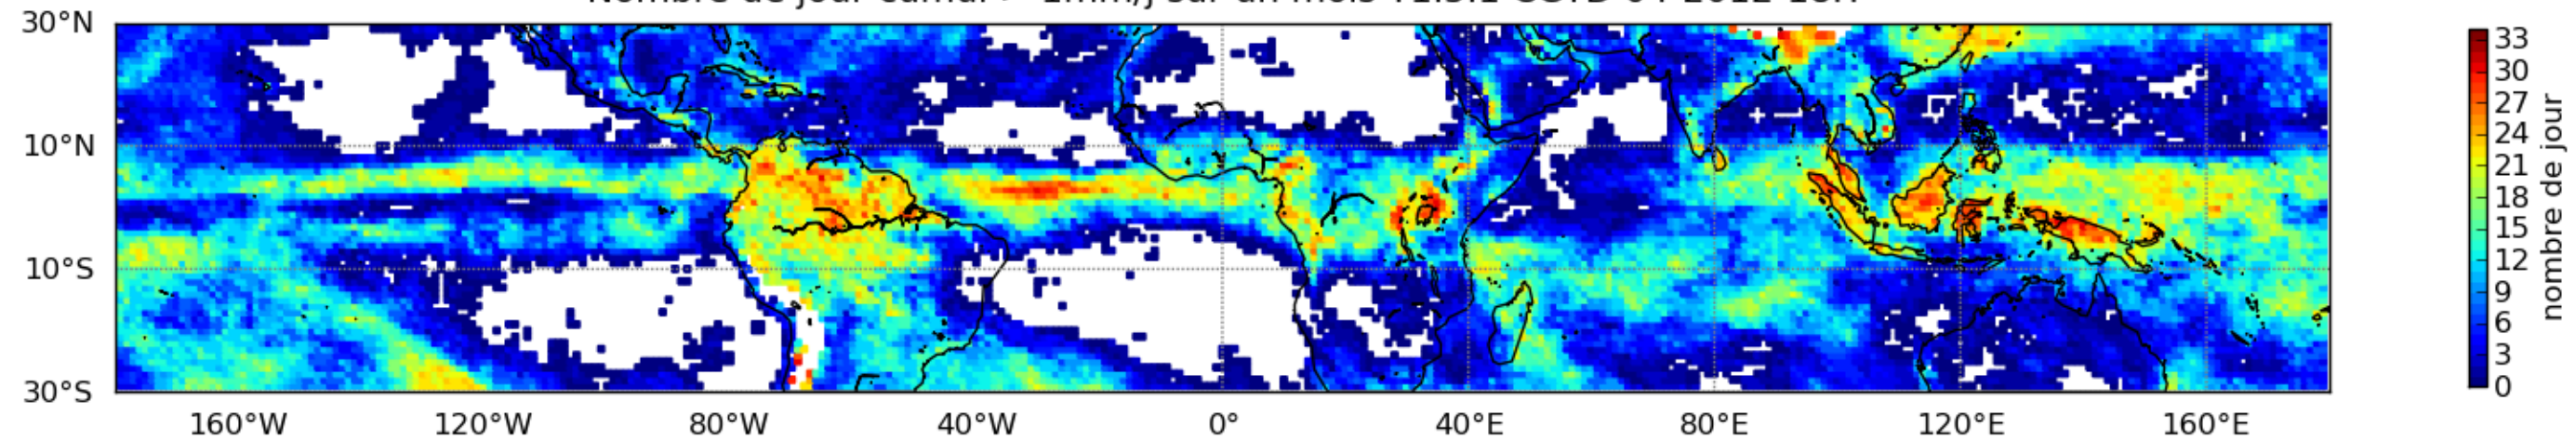

Nombre de jour cumul > 1mm/j sur un mois T1.5.1 CGTD 04-2012-18H

Moyenne mensuelle portee spatiale T1.5.1 CGTD : 04-2012

Moyenne mensuelle portee temporelle T1.5.1 CGTD : 04-2012

TERRE : 04 2012 18H

MER : 04 2012 18H