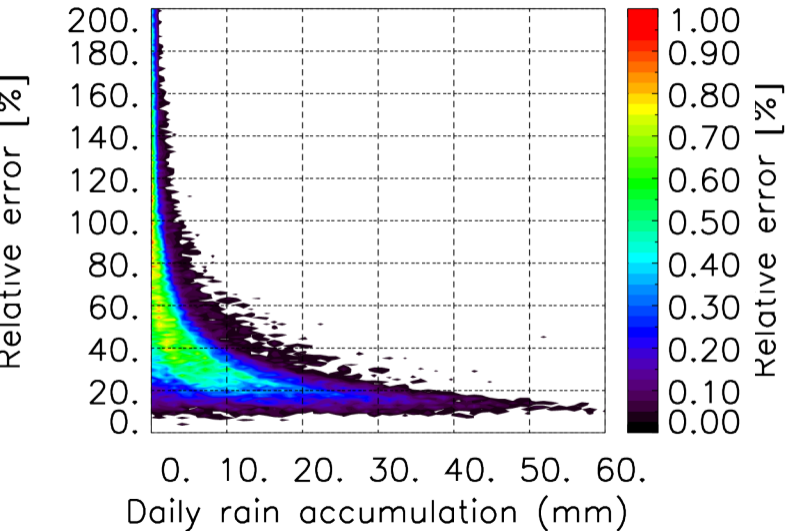

Nombre de jour cumul > 1mm/j sur un mois T1.5.1 CGTD 04-2012-12H

Moyenne mensuelle portee spatiale T1.5.1 CGTD : 04-2012

Moyenne mensuelle portee temporelle T1.5.1 CGTD : 04-2012

TERRE : 04 2012 12H

MER : 04 2012 12H