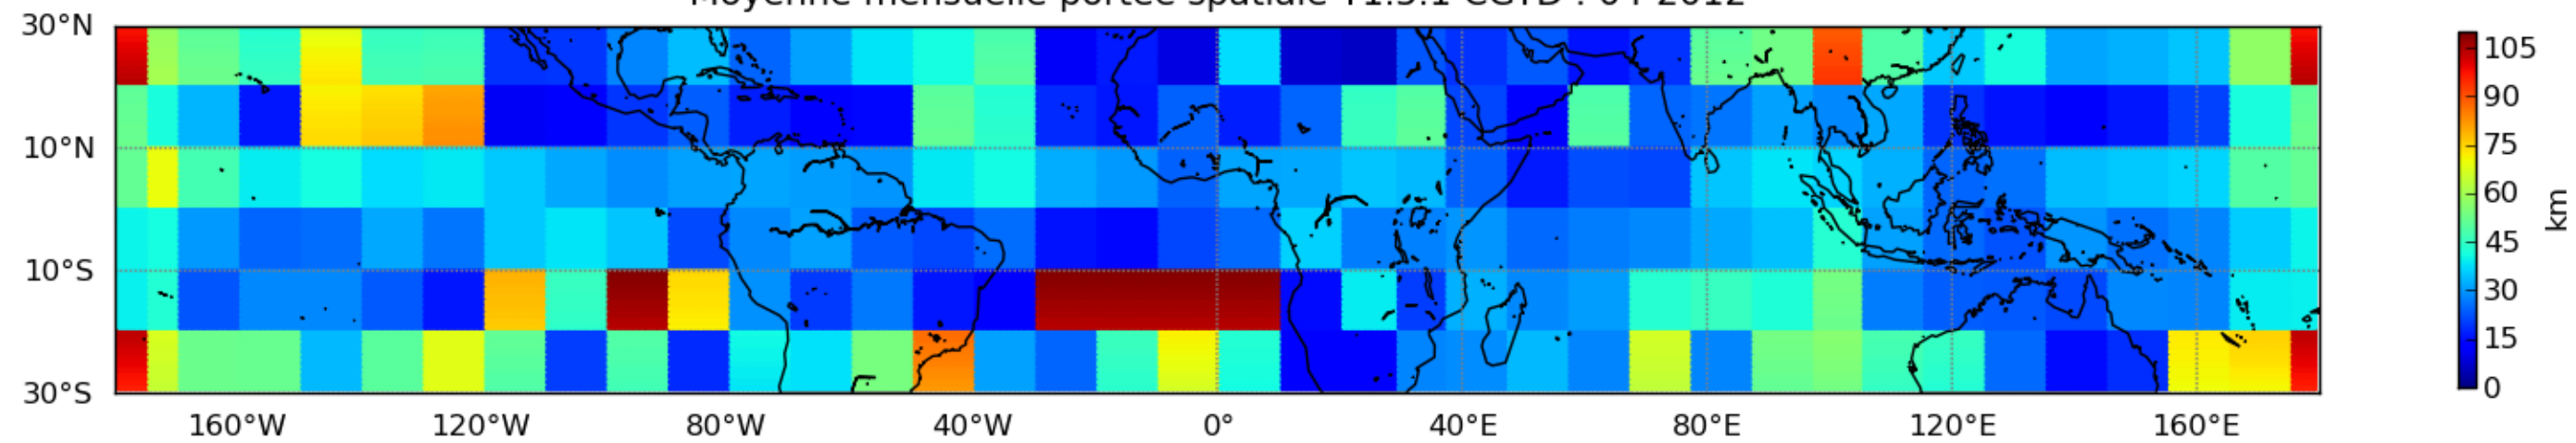

Nombre de jour cumul > 1mm/j sur un mois T1.5.1 CGTD 04-2012-12H

Moyenne mensuelle portee spatiale T1.5.1 CGTD : 04-2012

Moyenne mensuelle portee temporelle T1.5.1 CGTD : 04-2012

TERRE : 04 2012 12H

MER : 04 2012 12H