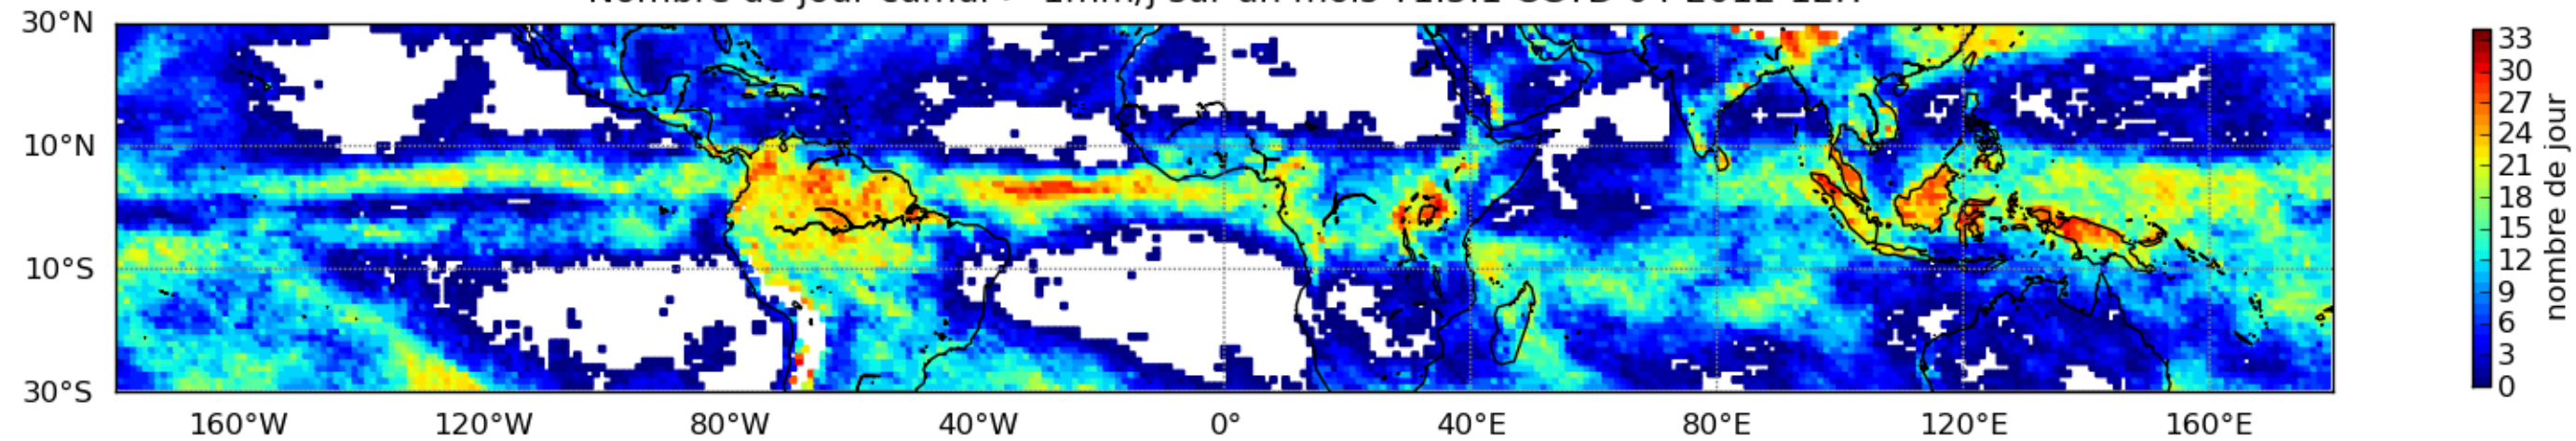

Nombre de jour cumul > 1mm/j sur un mois T1.5.1 CGTD 04-2012-12H

Moyenne mensuelle portee spatiale T1.5.1 CGTD : 04-2012

Moyenne mensuelle portee temporelle T1.5.1 CGTD : 04-2012

TERRE : 04 2012 12H

MER : 04 2012 12H