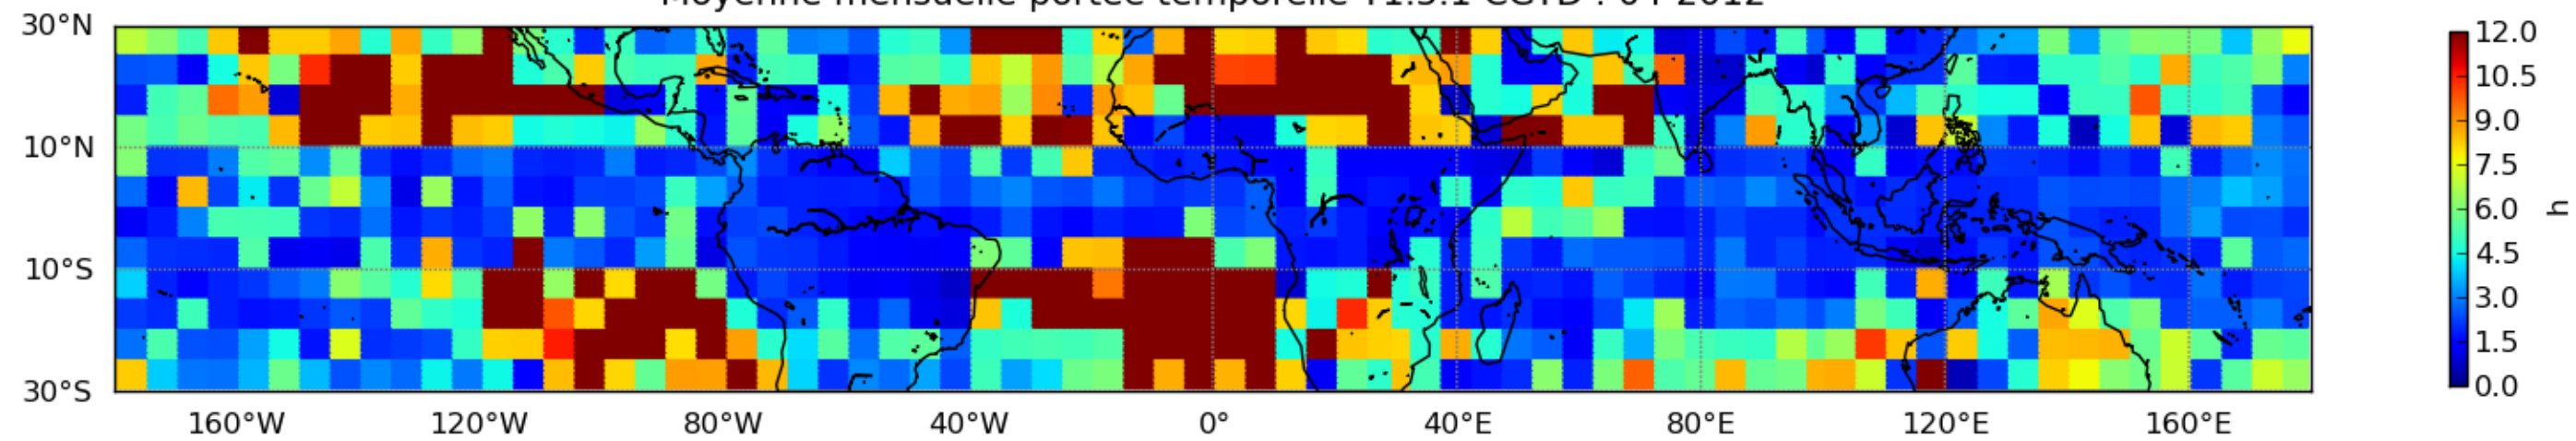

Nombre de jour cumul > 1mm/j sur un mois T1.5.1 CGTD 04-2012-12H

Moyenne mensuelle portee spatiale T1.5.1 CGTD : 04-2012

Moyenne mensuelle portee temporelle T1.5.1 CGTD : 04-2012

TERRE : 04 2012 12H

MER : 04 2012 12H