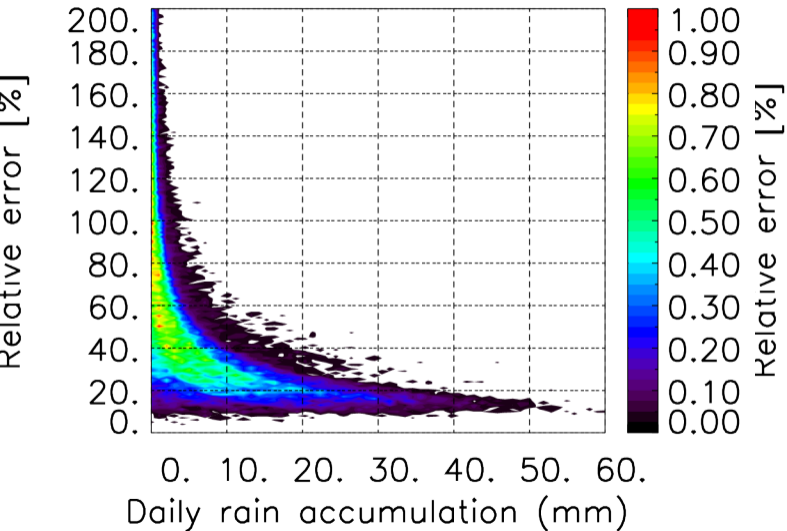

Moyenne mensuelle portee spatiale T1.5.1 CGTD : 04-2012

Moyenne mensuelle portee temporelle T1.5.1 CGTD : 04-2012

TERRE : 04 2012 06H

MER : 04 2012 06H