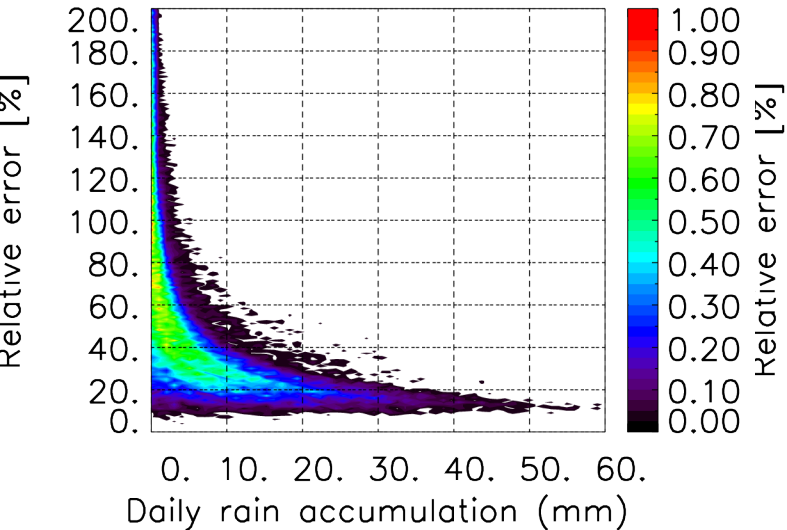

Nombre de jour cumul > 1mm/j sur un mois T1.5.1 CGTD 04-2012-00H

Moyenne mensuelle portee spatiale T1.5.1 CGTD : 04-2012

Moyenne mensuelle portee temporelle T1.5.1 CGTD : 04-2012

TERRE : 04 2012 00H

MER : 04 2012 00H