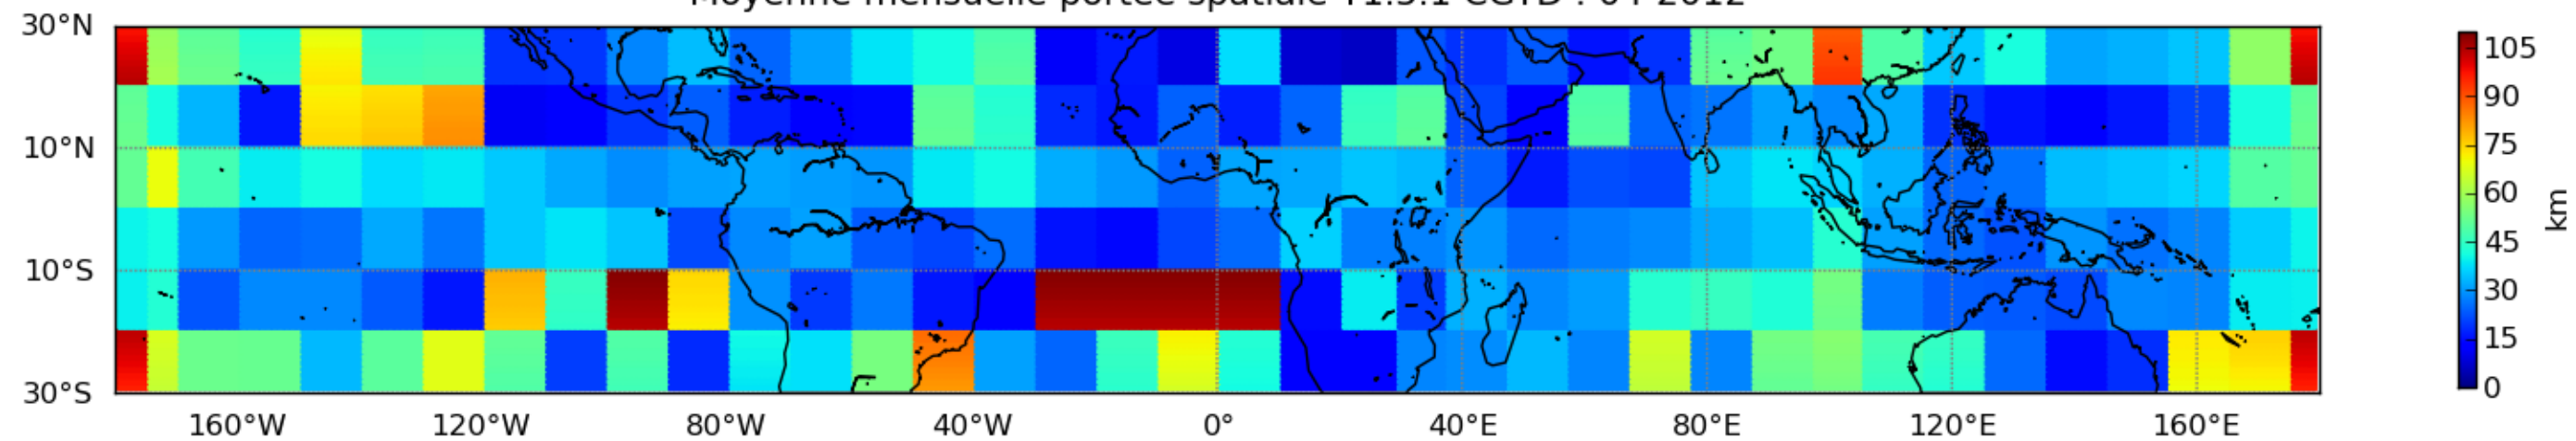

Nombre de jour cumul > 1mm/j sur un mois T1.5.1 CGTD 04-2012-00H

Moyenne mensuelle portee spatiale T1.5.1 CGTD : 04-2012

Moyenne mensuelle portee temporelle T1.5.1 CGTD : 04-2012

TERRE : 04 2012 00H

MER : 04 2012 00H