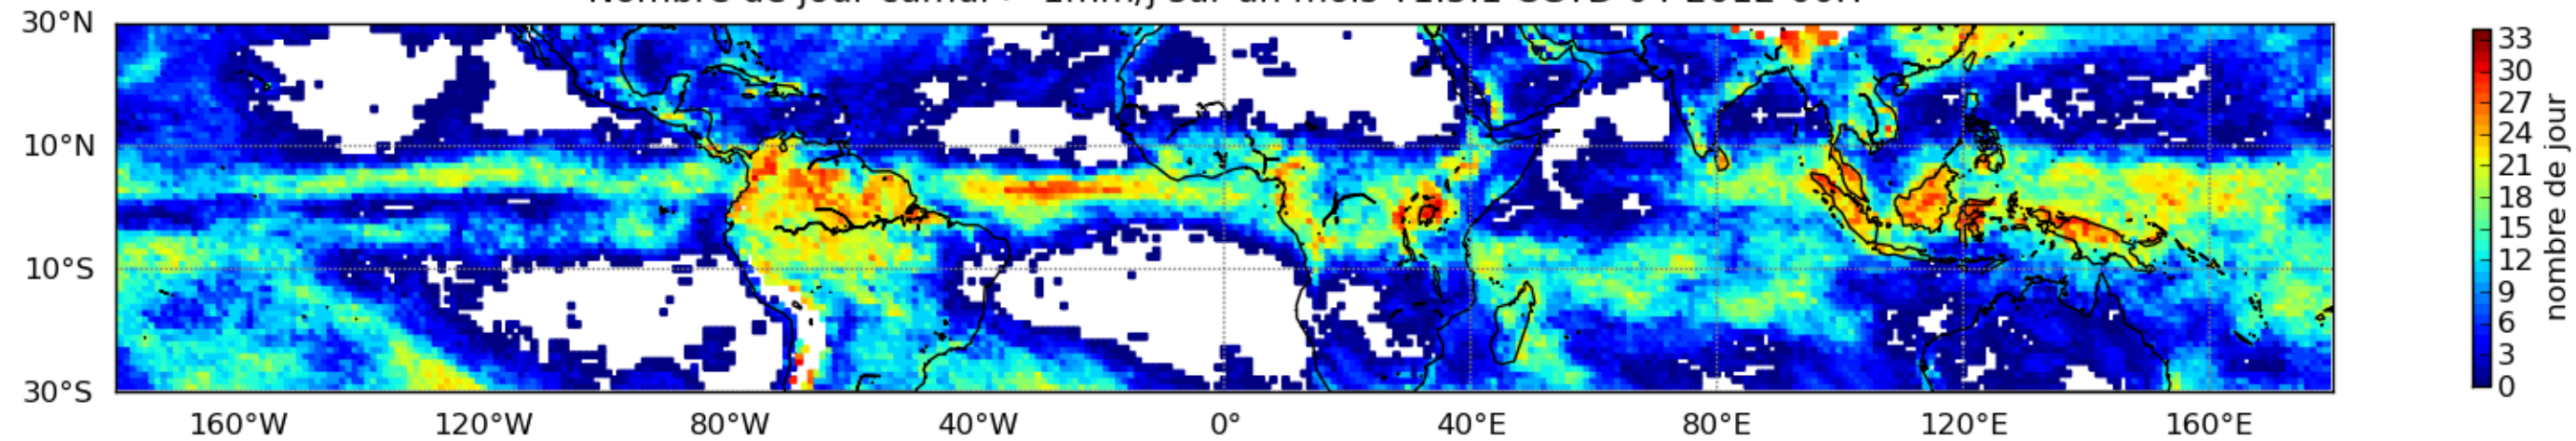

Nombre de jour cumul > 1mm/j sur un mois T1.5.1 CGTD 04-2012-00H

Moyenne mensuelle portee spatiale T1.5.1 CGTD : 04-2012

Moyenne mensuelle portee temporelle T1.5.1 CGTD : 04-2012

TERRE : 04 2012 00H

MER : 04 2012 00H