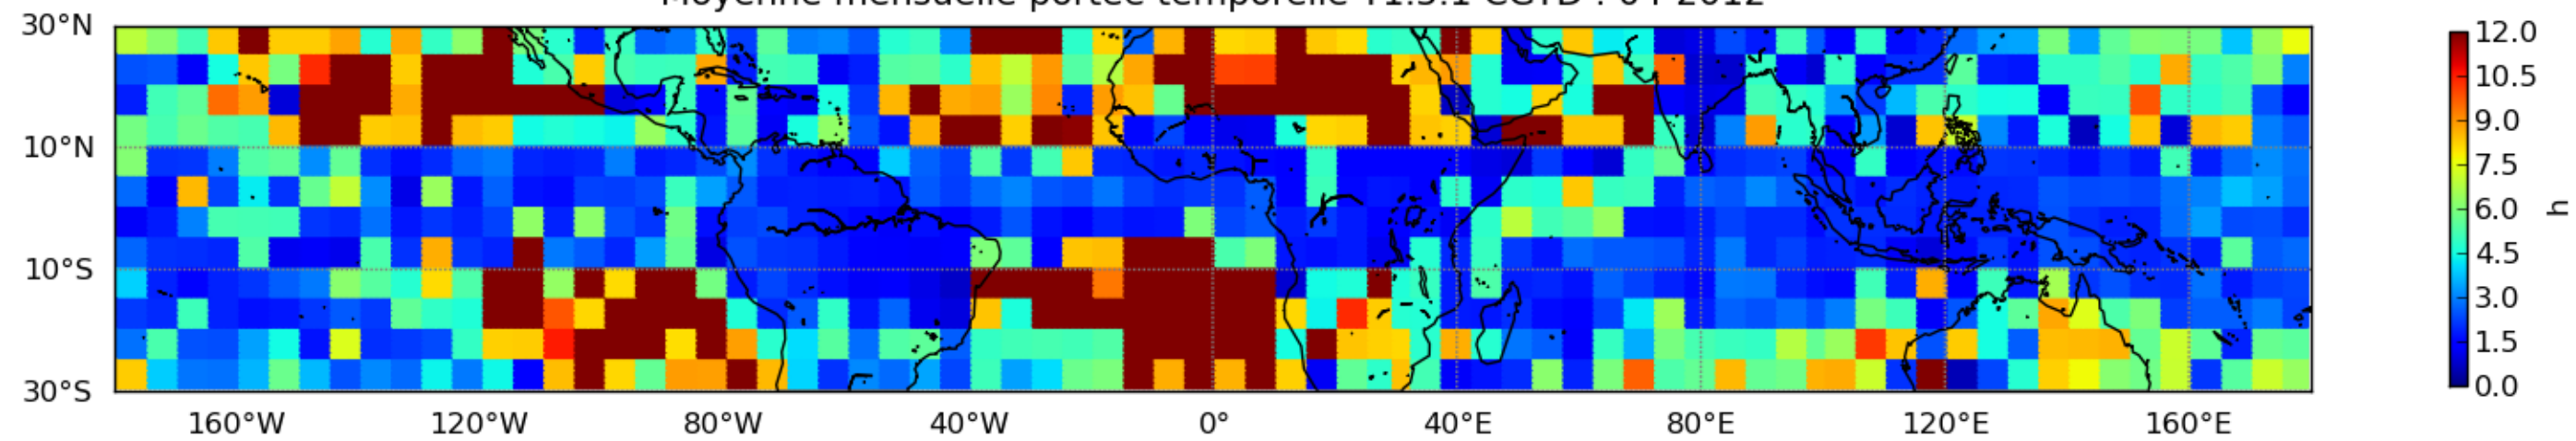

Nombre de jour cumul > 1mm/j sur un mois T1.5.1 CGTD 04-2012-00H

Moyenne mensuelle portee spatiale T1.5.1 CGTD : 04-2012

Moyenne mensuelle portee temporelle T1.5.1 CGTD : 04-2012

TERRE : 04 2012 00H

MER : 04 2012 00H