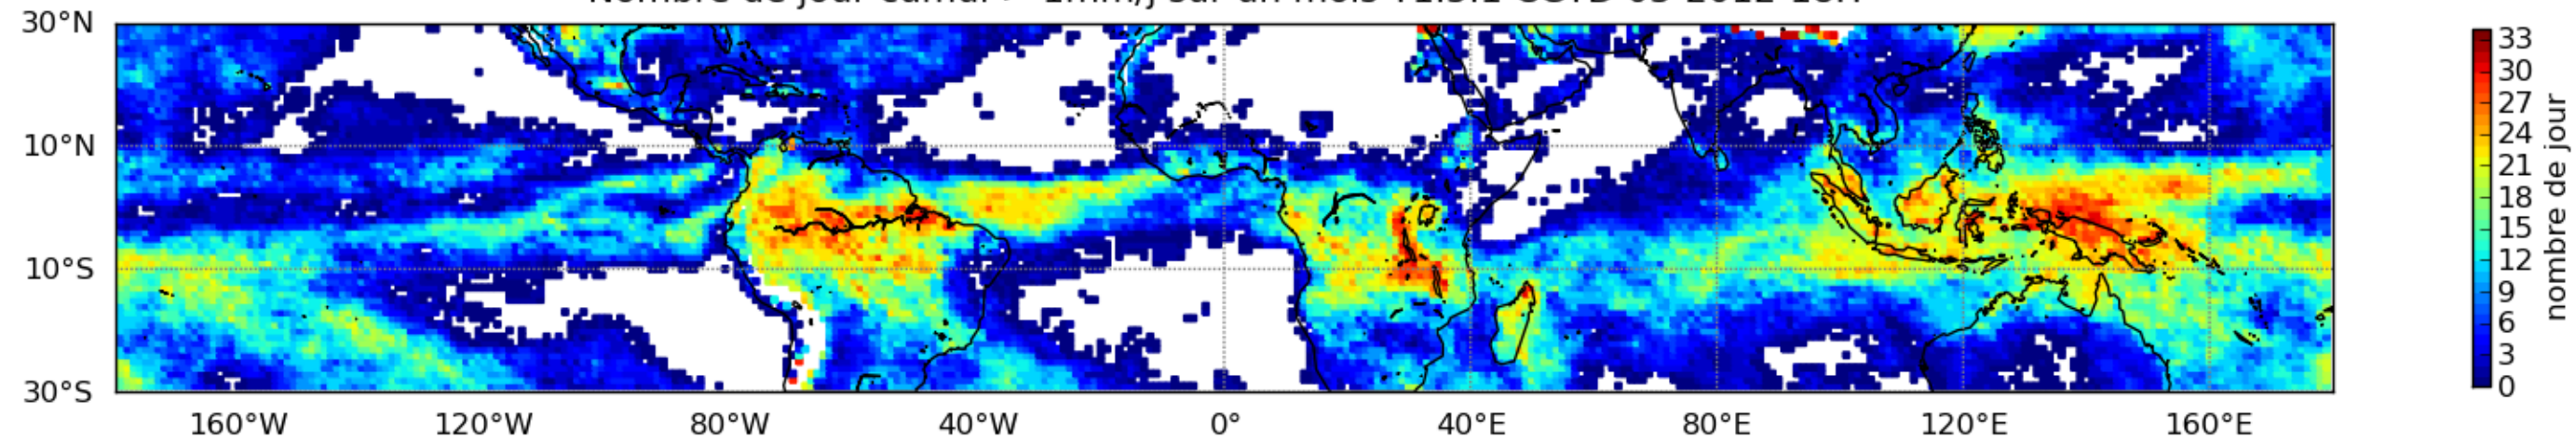

Nombre de jour cumul > 1mm/j sur un mois T1.5.1 CGTD 03-2012-18H

Moyenne mensuelle portee spatiale T1.5.1 CGTD : 03-2012

Moyenne mensuelle portee temporelle T1.5.1 CGTD : 03-2012

TERRE : 03 2012 18H

MER : 03 2012 18H