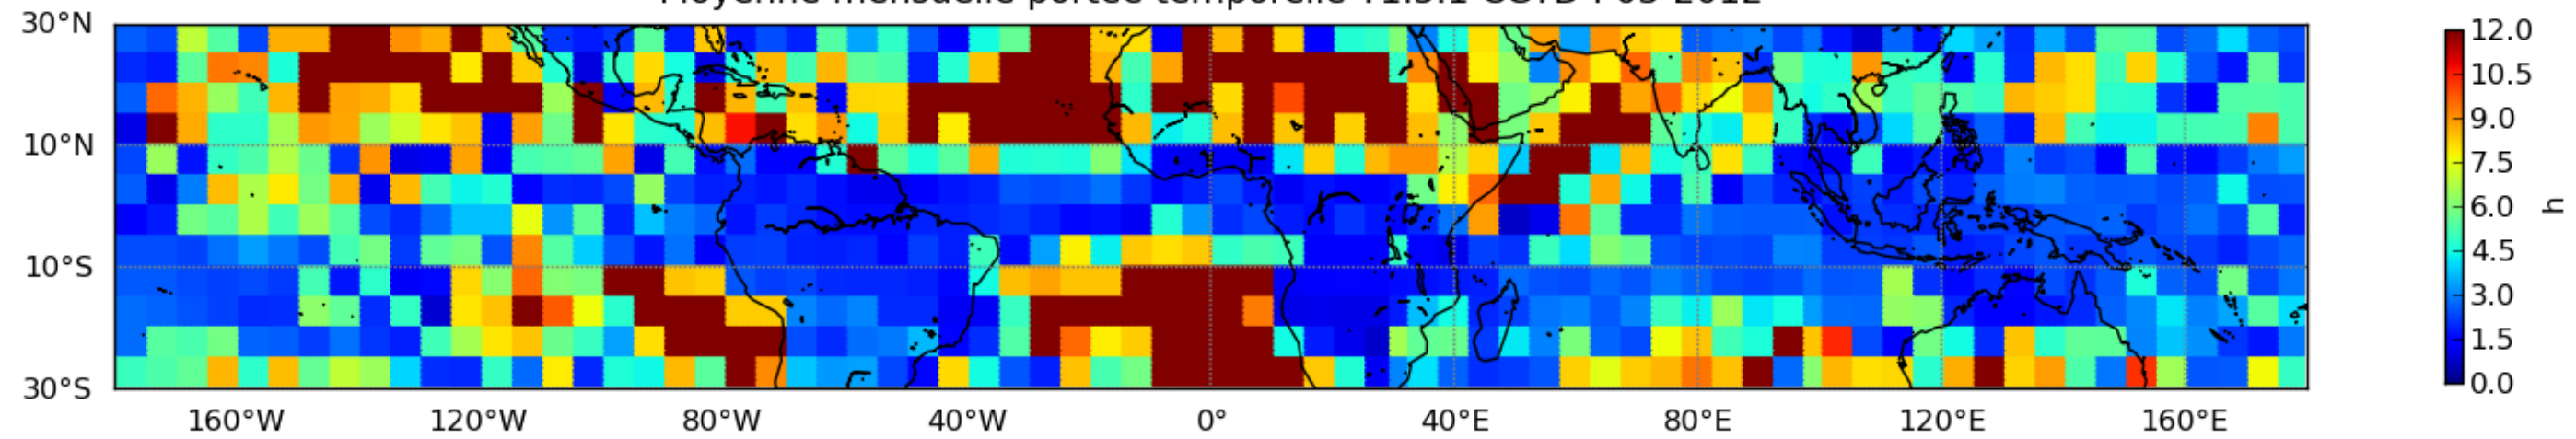

Nombre de jour cumul > 1mm/j sur un mois T1.5.1 CGTD 03-2012-18H

Moyenne mensuelle portee spatiale T1.5.1 CGTD : 03-2012

Moyenne mensuelle portee temporelle T1.5.1 CGTD : 03-2012

TERRE : 03 2012 18H

MER : 03 2012 18H