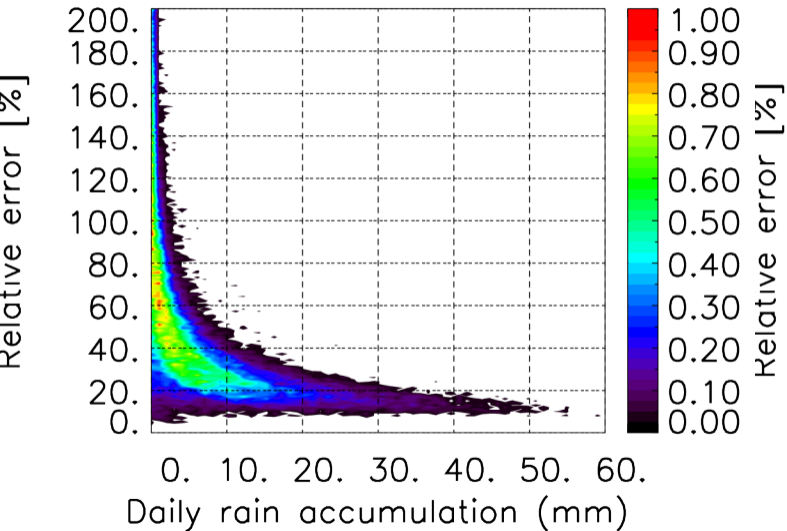

Nombre de jour cumul > 1mm/j sur un mois T1.5.1 CGTD 03-2012-18H

Moyenne mensuelle portee spatiale T1.5.1 CGTD : 03-2012

Moyenne mensuelle portee temporelle T1.5.1 CGTD : 03-2012

TERRE : 03 2012 18H

MER : 03 2012 18H