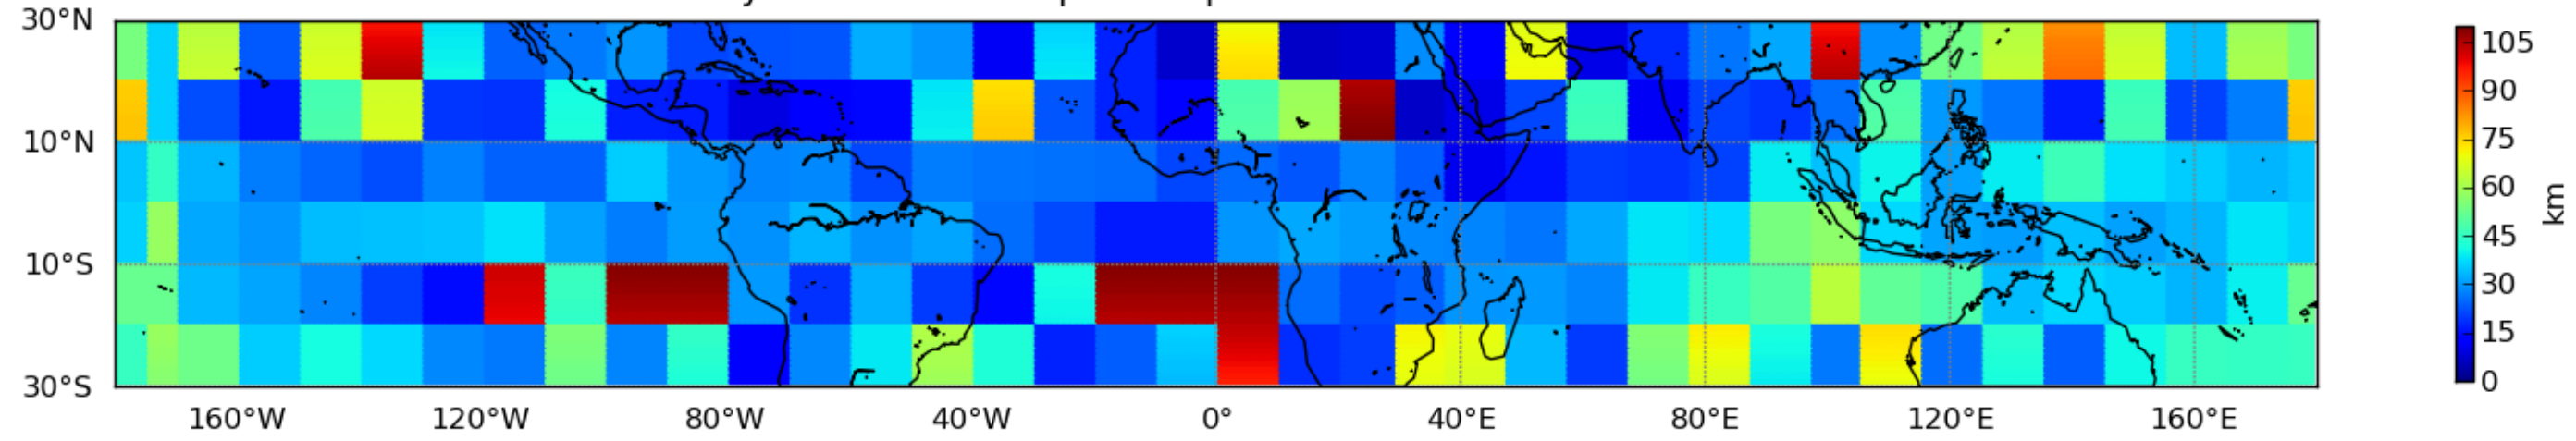

Nombre de jour cumul > 1mm/j sur un mois T1.5.1 CGTD 03-2012-18H

Moyenne mensuelle portee spatiale T1.5.1 CGTD : 03-2012

Moyenne mensuelle portee temporelle T1.5.1 CGTD : 03-2012

TERRE : 03 2012 18H

MER : 03 2012 18H