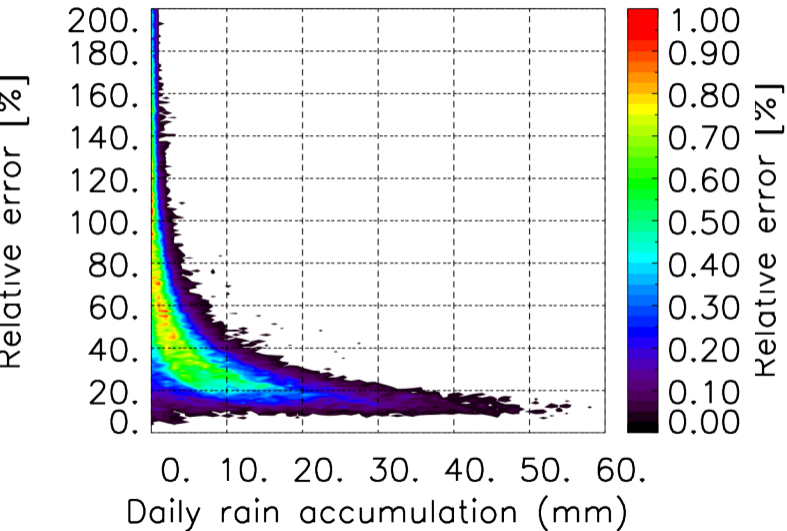

Nombre de jour cumul > 1mm/j sur un mois T1.5.1 CGTD 03-2012-12H

Moyenne mensuelle portee spatiale T1.5.1 CGTD : 03-2012

Moyenne mensuelle portee temporelle T1.5.1 CGTD : 03-2012

TERRE : 03 2012 12H

MER : 03 2012 12H