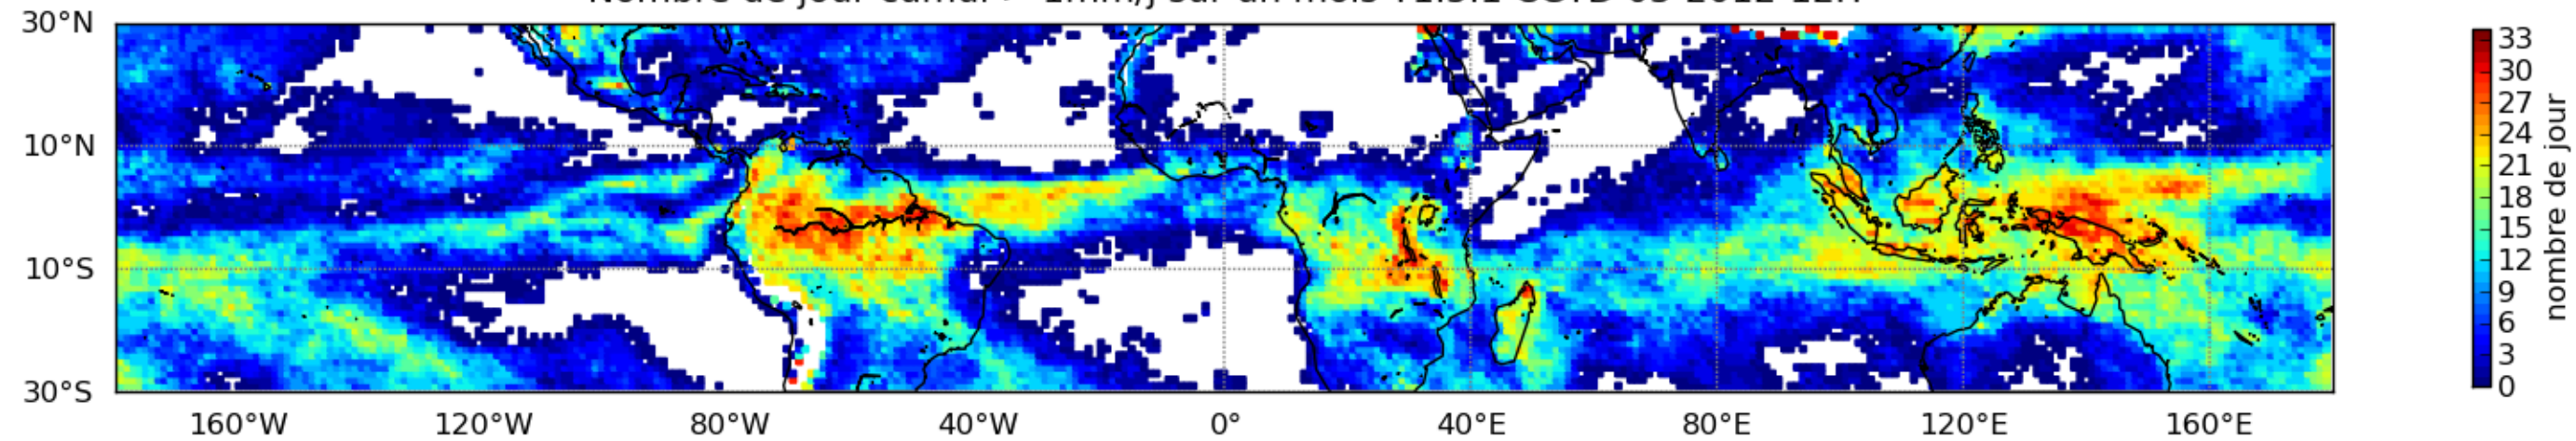

Nombre de jour cumul > 1mm/j sur un mois T1.5.1 CGTD 03-2012-12H

Moyenne mensuelle portee spatiale T1.5.1 CGTD : 03-2012

Moyenne mensuelle portee temporelle T1.5.1 CGTD : 03-2012

TERRE : 03 2012 12H

MER : 03 2012 12H