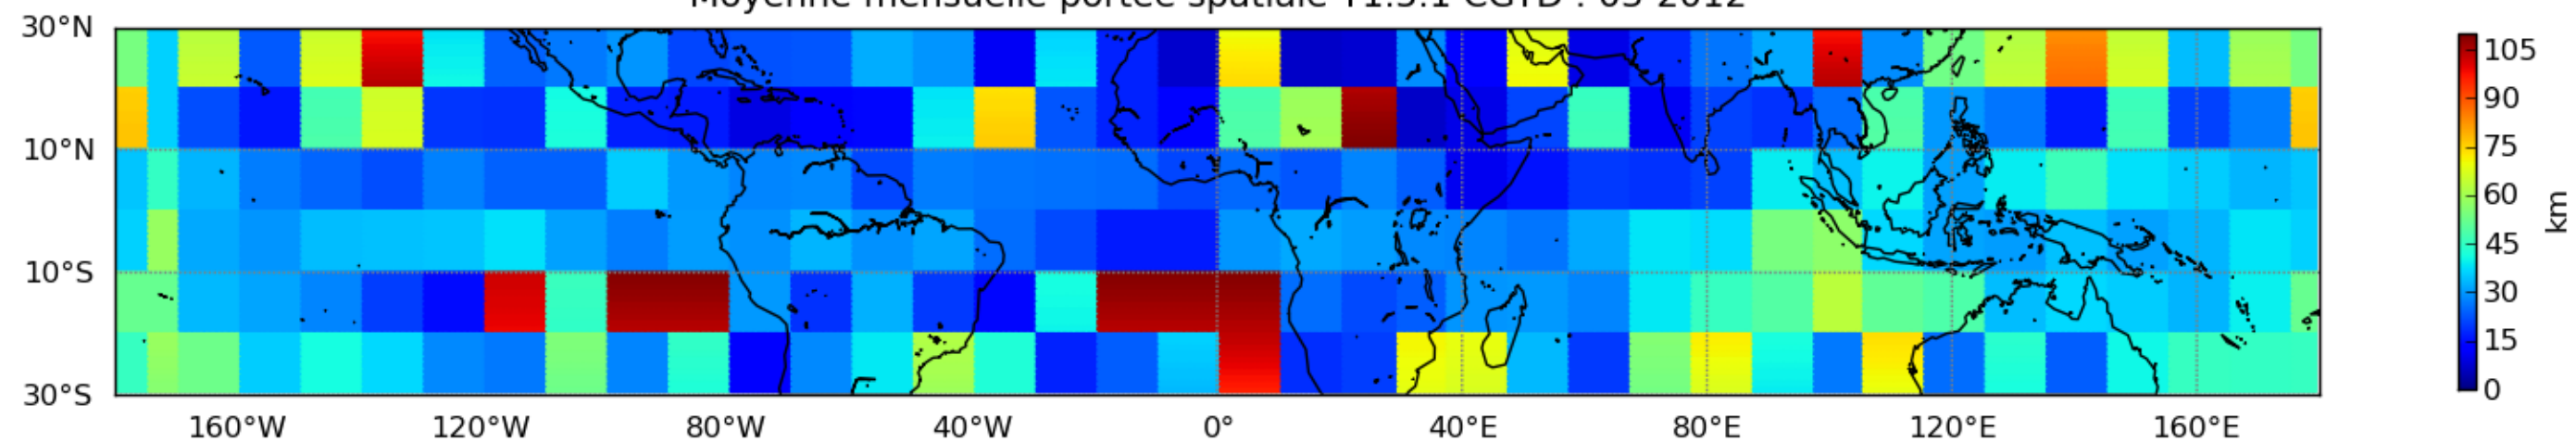

Nombre de jour cumul > 1mm/j sur un mois T1.5.1 CGTD 03-2012-12H

Moyenne mensuelle portee spatiale T1.5.1 CGTD : 03-2012

Moyenne mensuelle portee temporelle T1.5.1 CGTD : 03-2012

TERRE : 03 2012 12H

MER : 03 2012 12H