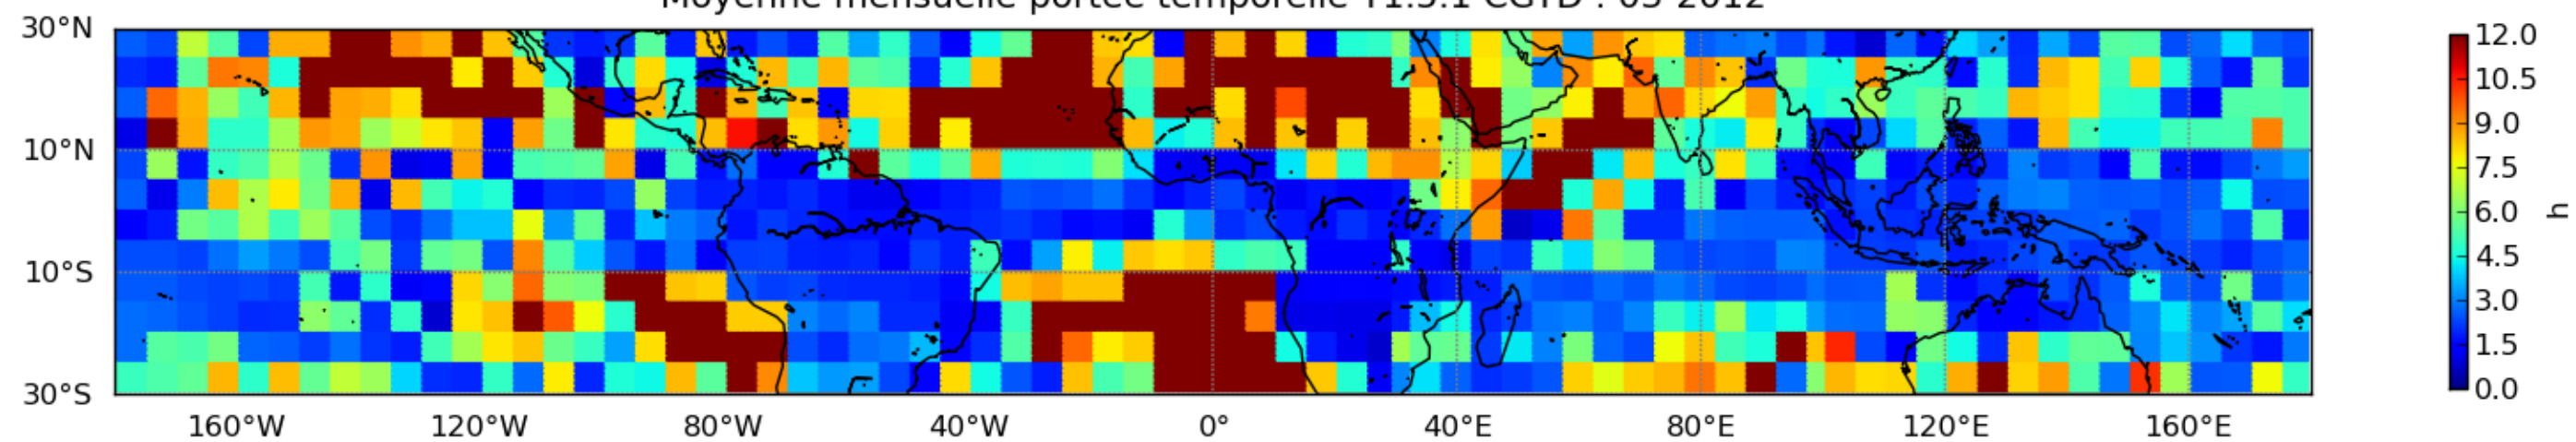

Nombre de jour cumul > 1mm/j sur un mois T1.5.1 CGTD 03-2012-12H

Moyenne mensuelle portee spatiale T1.5.1 CGTD : 03-2012

Moyenne mensuelle portee temporelle T1.5.1 CGTD : 03-2012

TERRE : 03 2012 12H

MER : 03 2012 12H