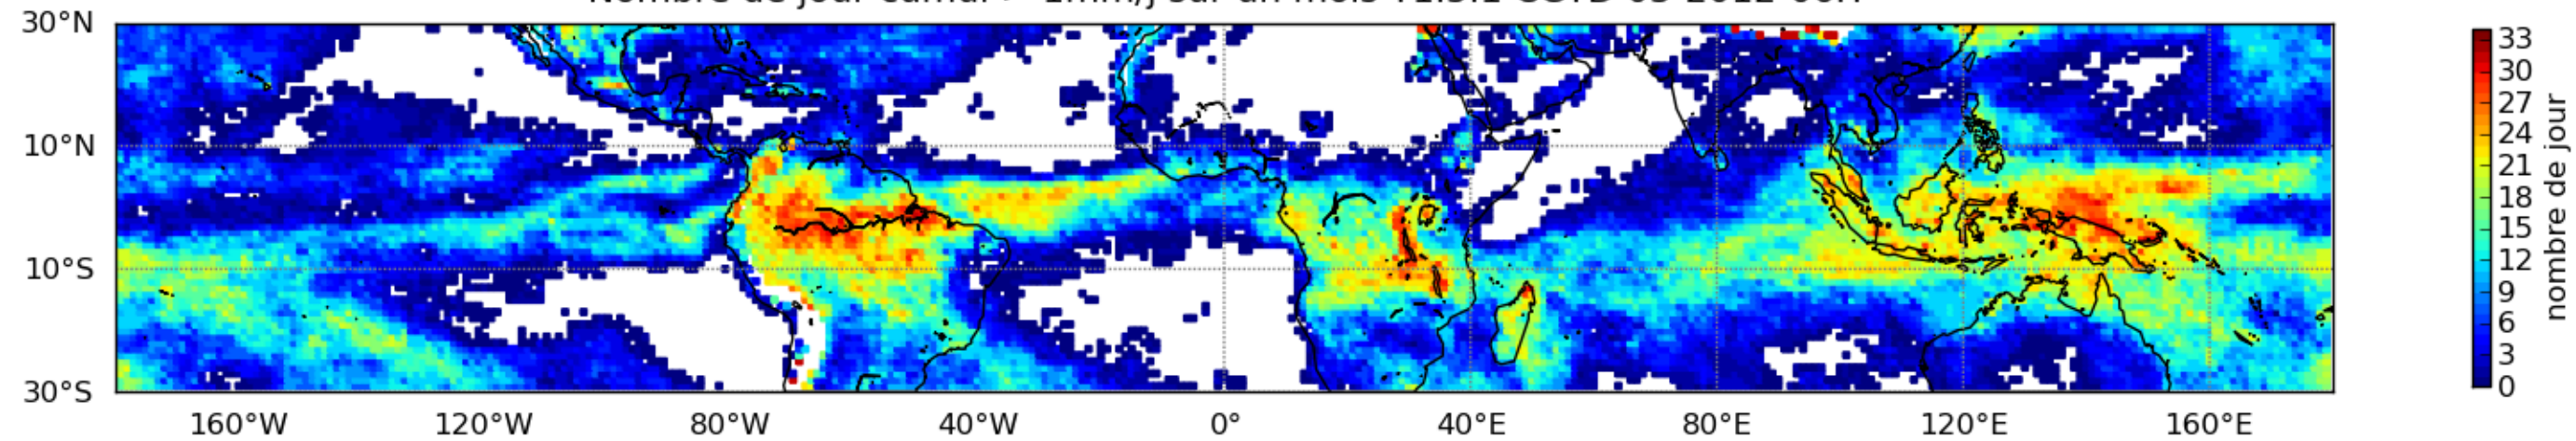

Nombre de jour cumul > 1mm/j sur un mois T1.5.1 CGTD 03-2012-06H

Moyenne mensuelle portee spatiale T1.5.1 CGTD : 03-2012

Moyenne mensuelle portee temporelle T1.5.1 CGTD : 03-2012

TERRE : 03 2012 06H

MER : 03 2012 06H