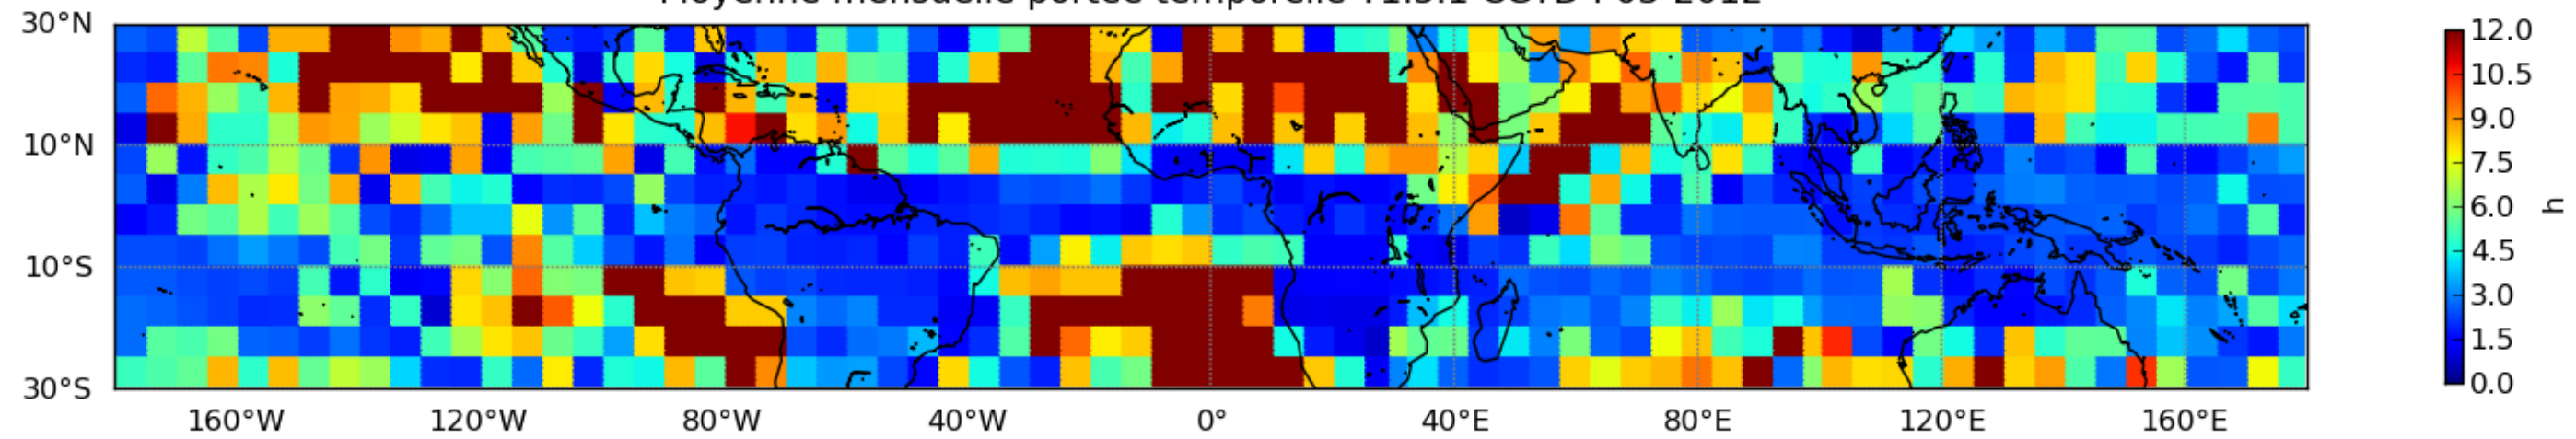

Nombre de jour cumul > 1mm/j sur un mois T1.5.1 CGTD 03-2012-06H

Moyenne mensuelle portee spatiale T1.5.1 CGTD : 03-2012

Moyenne mensuelle portee temporelle T1.5.1 CGTD : 03-2012

TERRE : 03 2012 06H

MER : 03 2012 06H