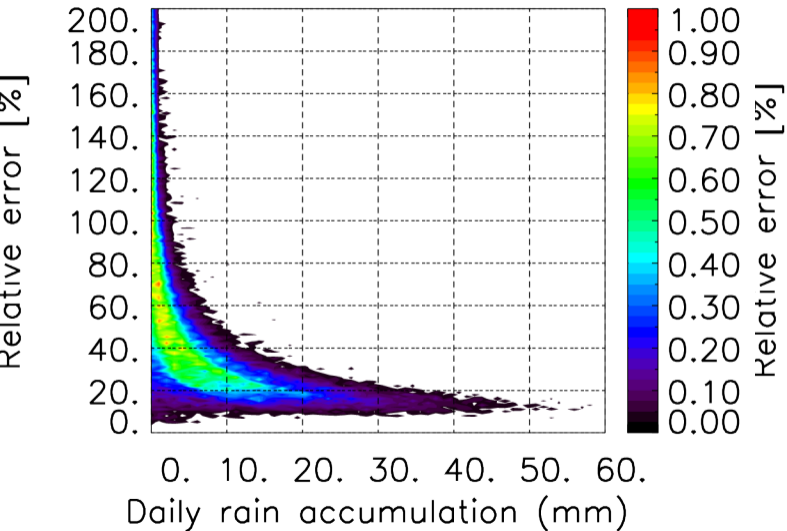

Nombre de jour cumul > 1mm/j sur un mois T1.5.1 CGTD 03-2012-06H

Moyenne mensuelle portee spatiale T1.5.1 CGTD : 03-2012

Moyenne mensuelle portee temporelle T1.5.1 CGTD : 03-2012

TERRE : 03 2012 06H

MER : 03 2012 06H