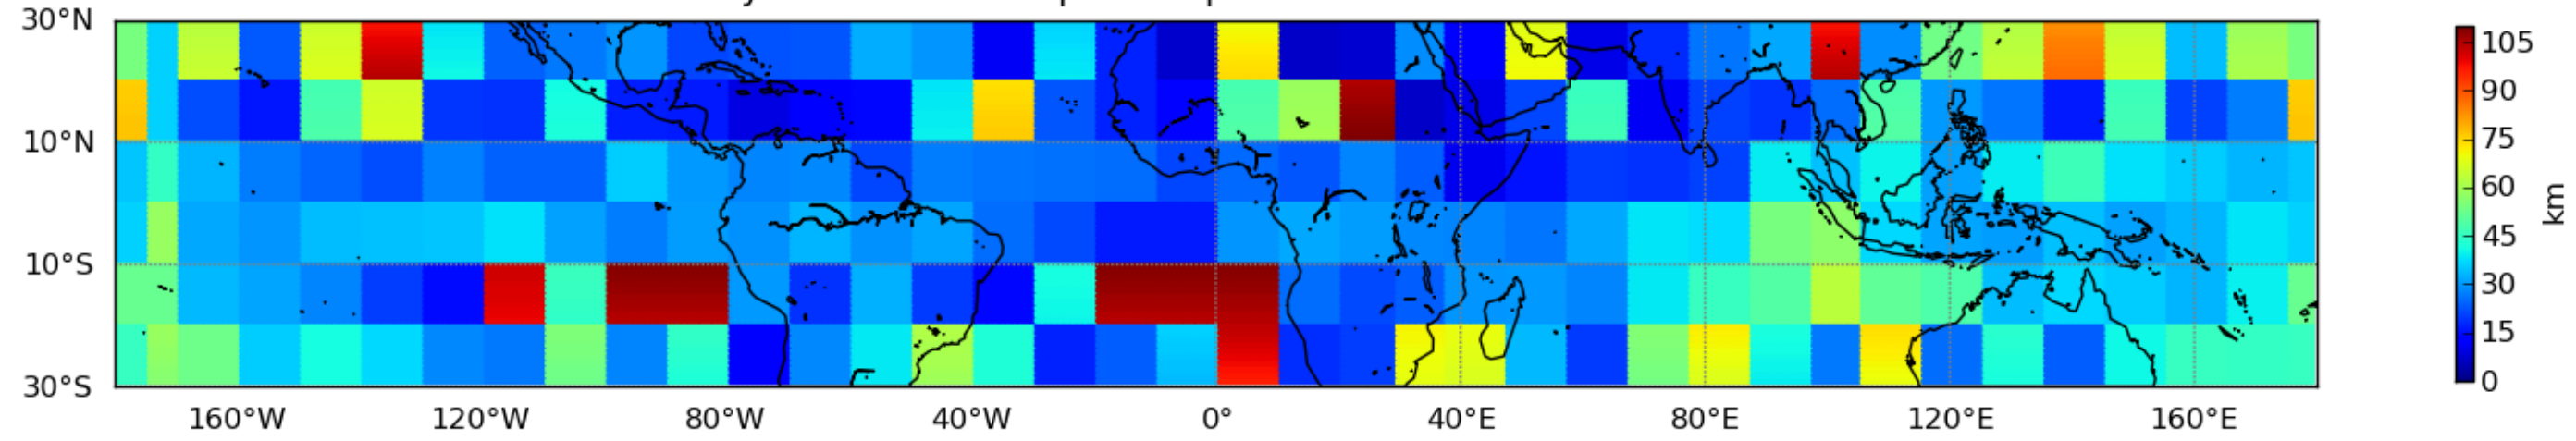

Nombre de jour cumul > 1mm/j sur un mois T1.5.1 CGTD 03-2012-06H

Moyenne mensuelle portee spatiale T1.5.1 CGTD : 03-2012

Moyenne mensuelle portee temporelle T1.5.1 CGTD : 03-2012

TERRE : 03 2012 06H

MER : 03 2012 06H