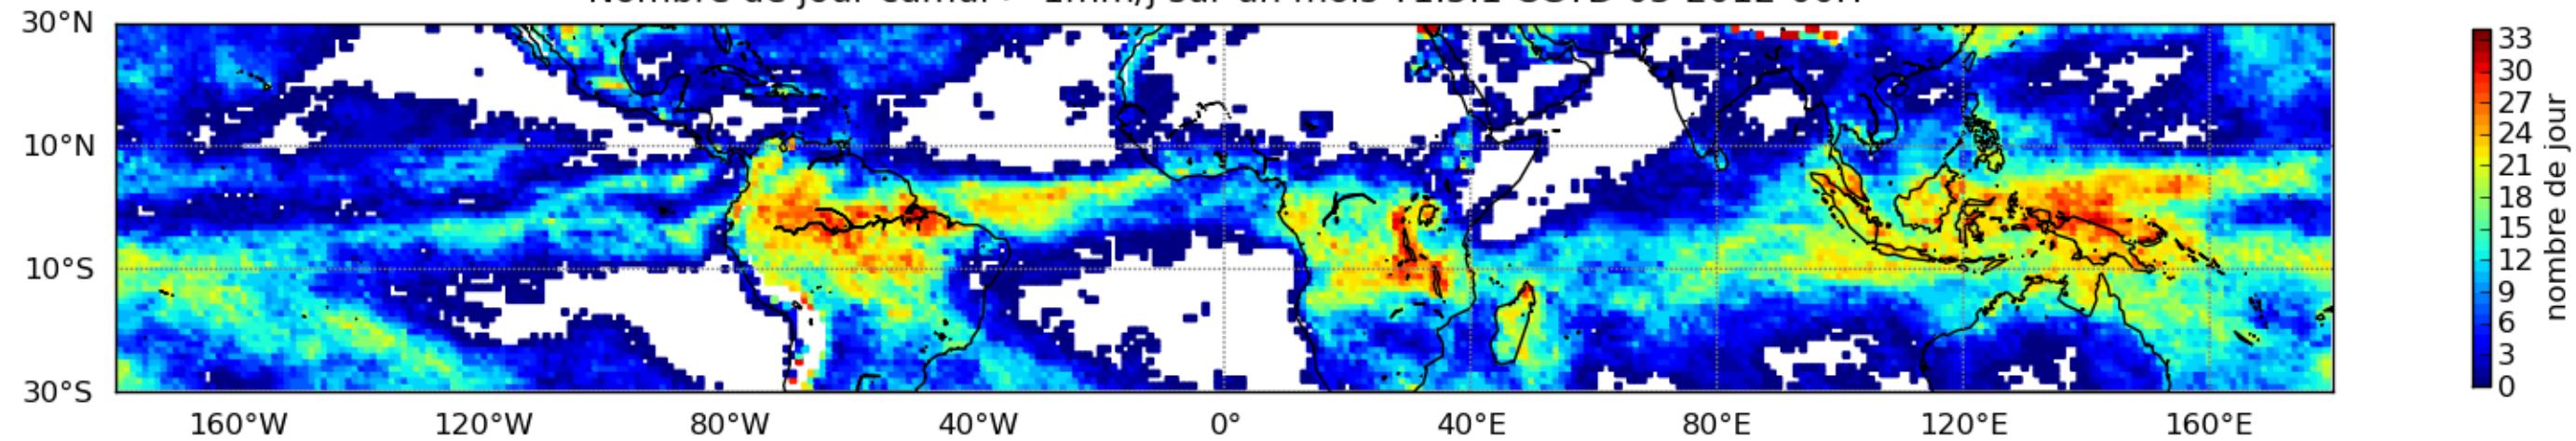

Nombre de jour cumul > 1mm/j sur un mois T1.5.1 CGTD 03-2012-00H

Moyenne mensuelle portee spatiale T1.5.1 CGTD : 03-2012

Moyenne mensuelle portee temporelle T1.5.1 CGTD : 03-2012

TERRE : 03 2012 00H

MER : 03 2012 00H