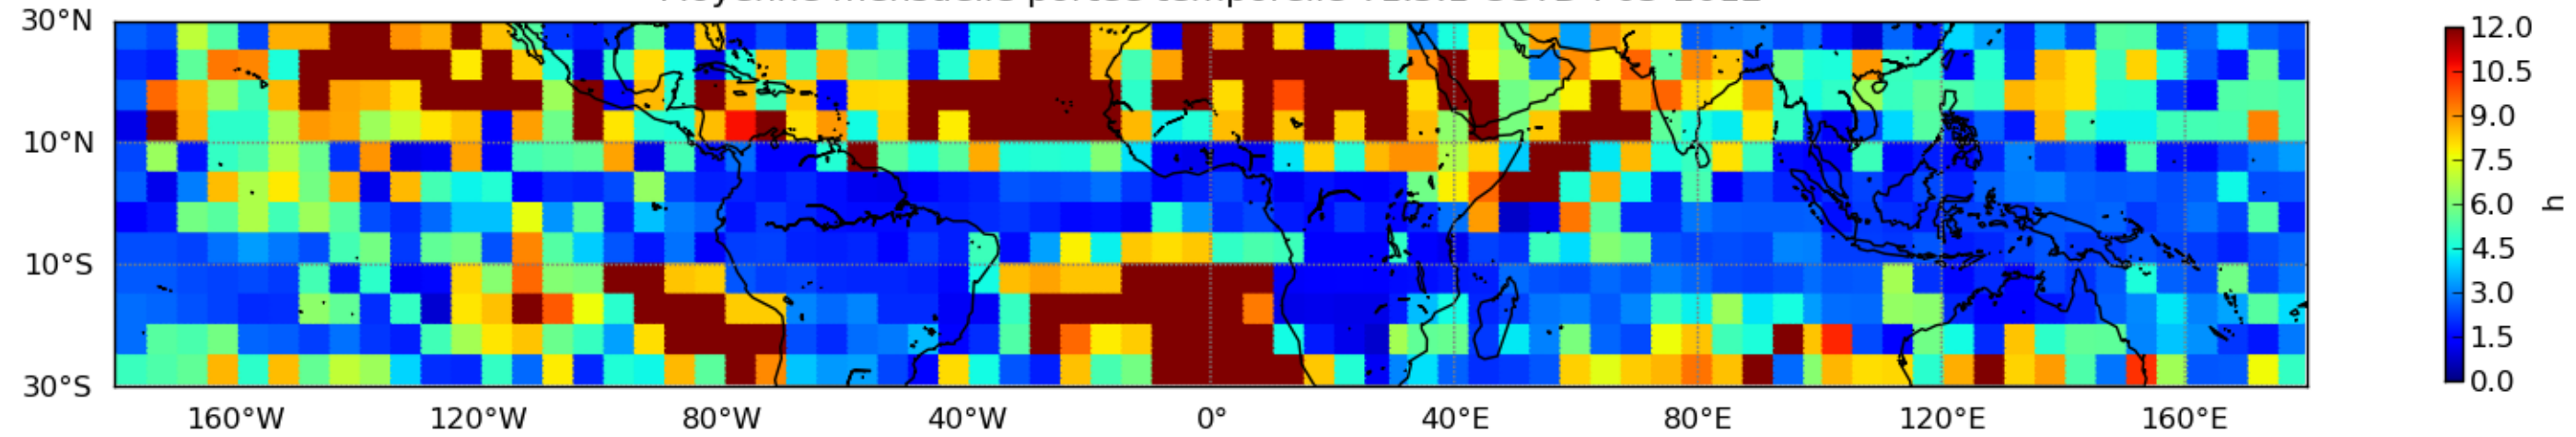

Nombre de jour cumul > 1mm/j sur un mois T1.5.1 CGTD 03-2012-00H

Moyenne mensuelle portee spatiale T1.5.1 CGTD : 03-2012

Moyenne mensuelle portee temporelle T1.5.1 CGTD : 03-2012

TERRE : 03 2012 00H

MER : 03 2012 00H