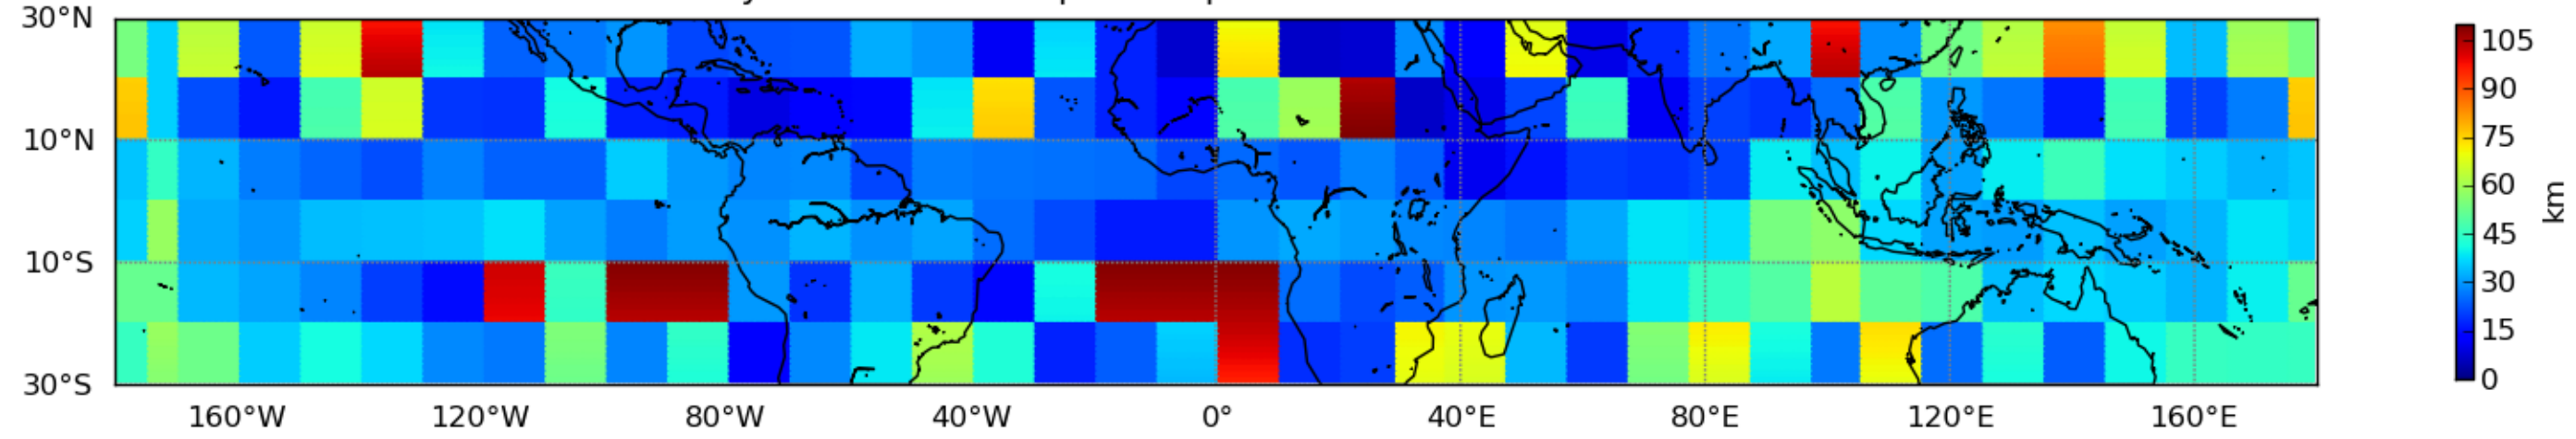

Nombre de jour cumul > 1mm/j sur un mois T1.5.1 CGTD 03-2012-00H

Moyenne mensuelle portee spatiale T1.5.1 CGTD : 03-2012

Moyenne mensuelle portee temporelle T1.5.1 CGTD : 03-2012

TERRE : 03 2012 00H

MER : 03 2012 00H