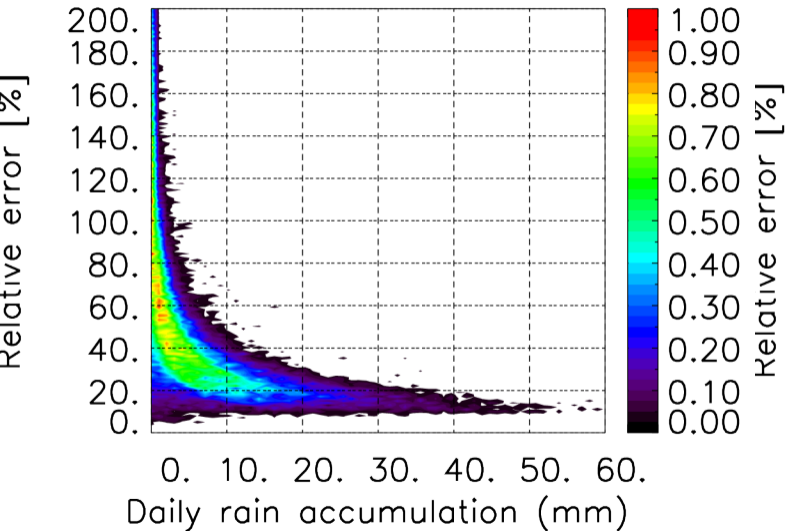

Nombre de jour cumul > 1mm/j sur un mois T1.5.1 CGTD 03-2012-00H

Moyenne mensuelle portee spatiale T1.5.1 CGTD : 03-2012

Moyenne mensuelle portee temporelle T1.5.1 CGTD : 03-2012

TERRE : 03 2012 00H

MER : 03 2012 00H