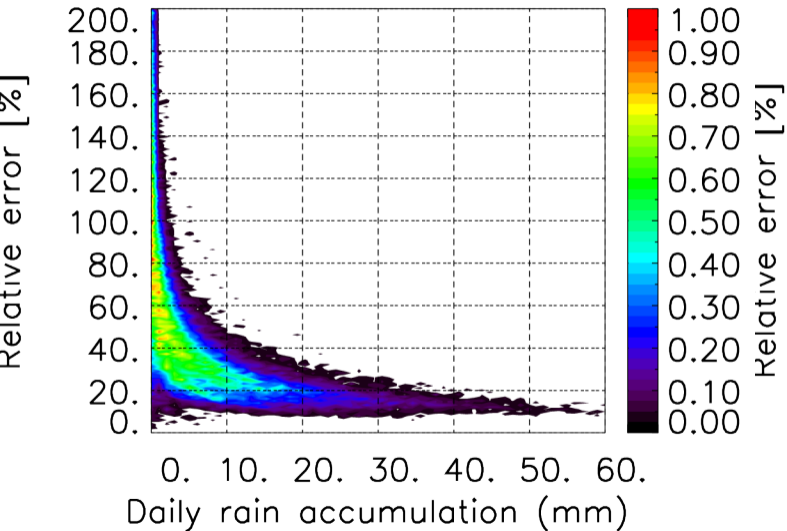

Moyenne mensuelle portee spatiale T1.5.1 CGTD : 02-2012

Moyenne mensuelle portee temporelle T1.5.1 CGTD : 02-2012

TERRE : 02 2012 18H

MER : 02 2012 18H