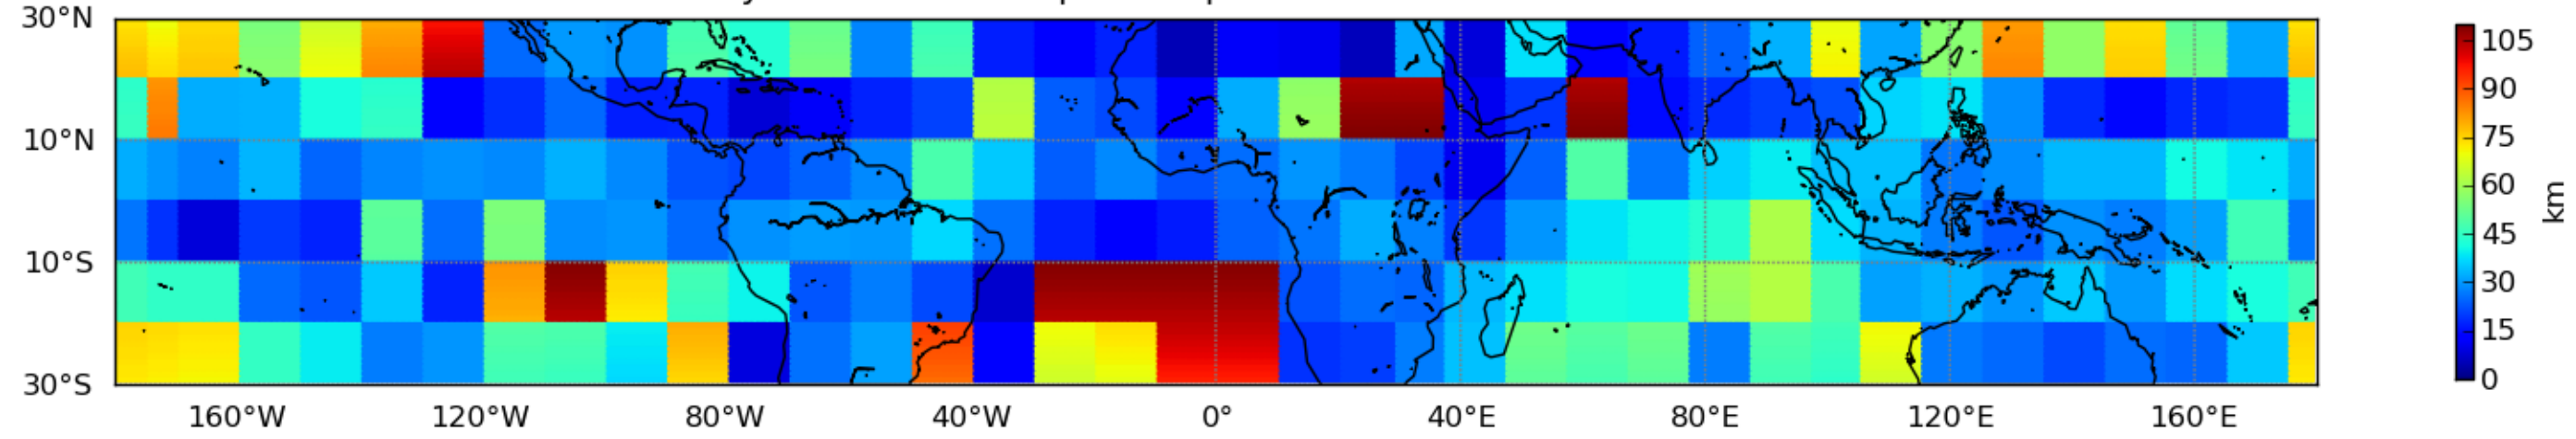

Moyenne mensuelle portee spatiale T1.5.1 CGTD : 02-2012

Moyenne mensuelle portee temporelle T1.5.1 CGTD : 02-2012

TERRE : 02 2012 18H

MER : 02 2012 18H