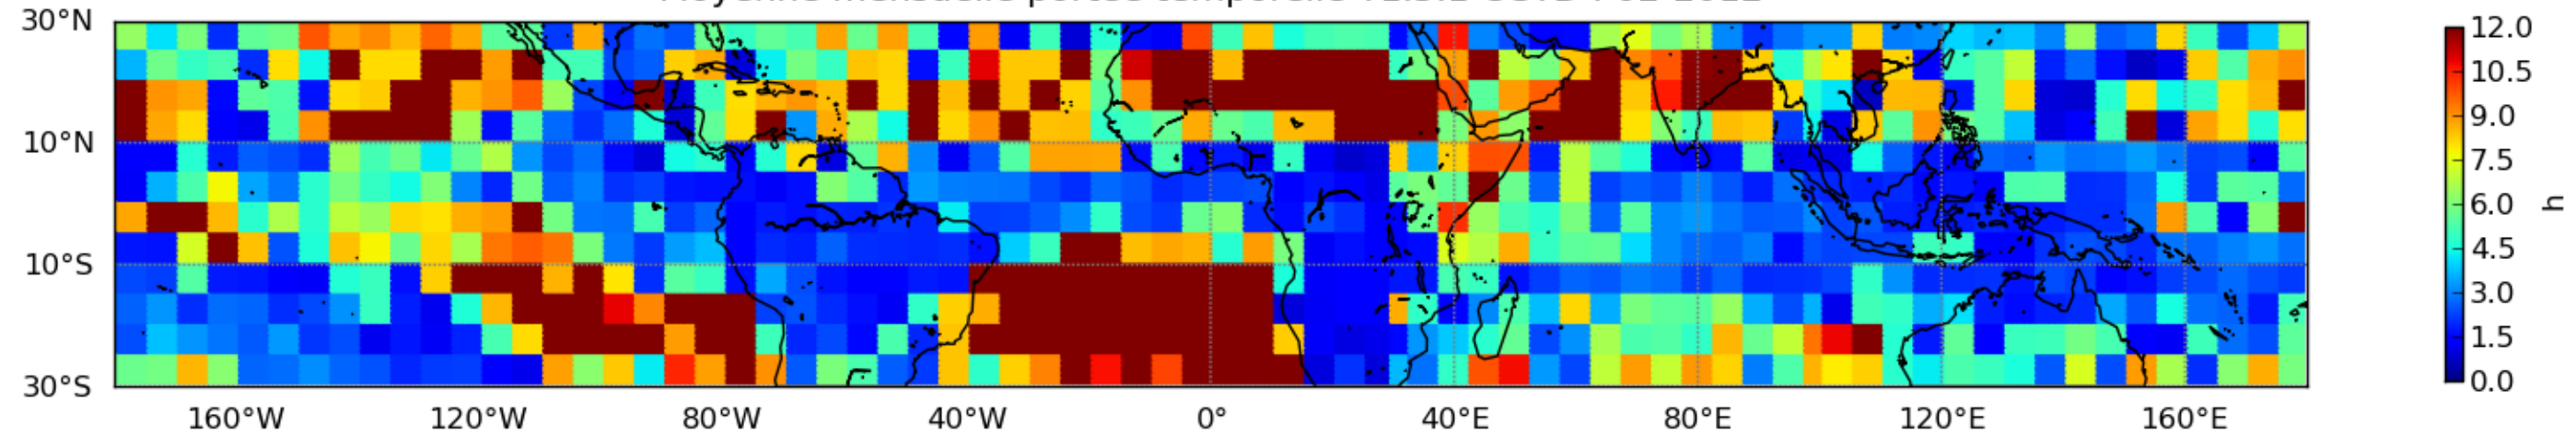

Nombre de jour cumul > 1mm/j sur un mois T1.5.1 CGTD 02-2012-12H

Moyenne mensuelle portee spatiale T1.5.1 CGTD : 02-2012

Moyenne mensuelle portee temporelle T1.5.1 CGTD : 02-2012

TERRE : 02 2012 12H

MER : 02 2012 12H