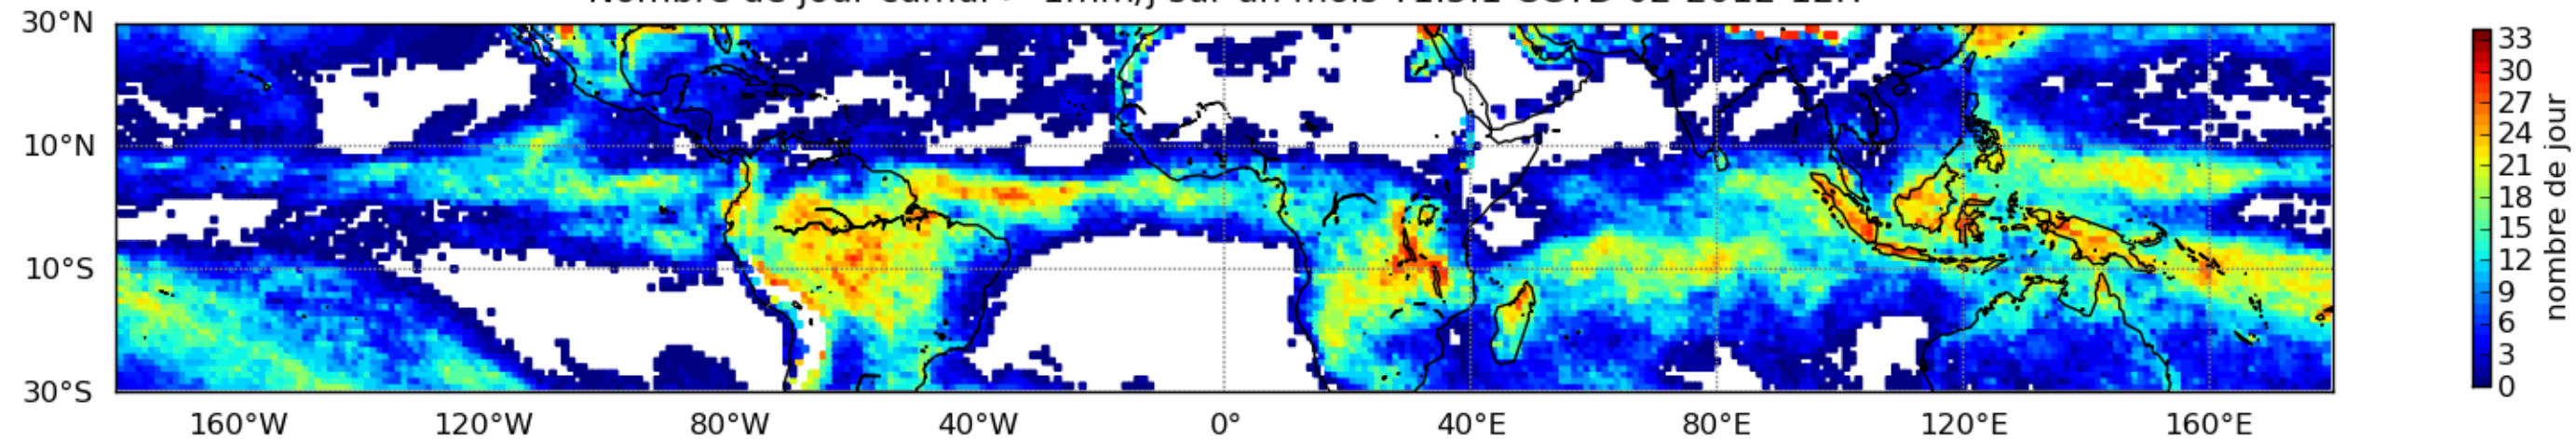

Nombre de jour cumul > 1mm/j sur un mois T1.5.1 CGTD 02-2012-12H

Moyenne mensuelle portee spatiale T1.5.1 CGTD : 02-2012

Moyenne mensuelle portee temporelle T1.5.1 CGTD : 02-2012

TERRE : 02 2012 12H

MER : 02 2012 12H