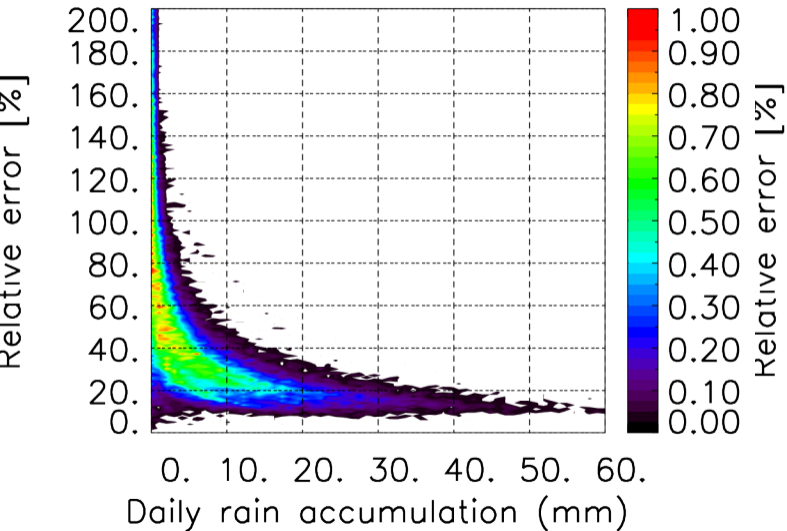

Nombre de jour cumul > 1mm/j sur un mois T1.5.1 CGTD 02-2012-12H

Moyenne mensuelle portee spatiale T1.5.1 CGTD : 02-2012

Moyenne mensuelle portee temporelle T1.5.1 CGTD : 02-2012

TERRE : 02 2012 12H

MER : 02 2012 12H