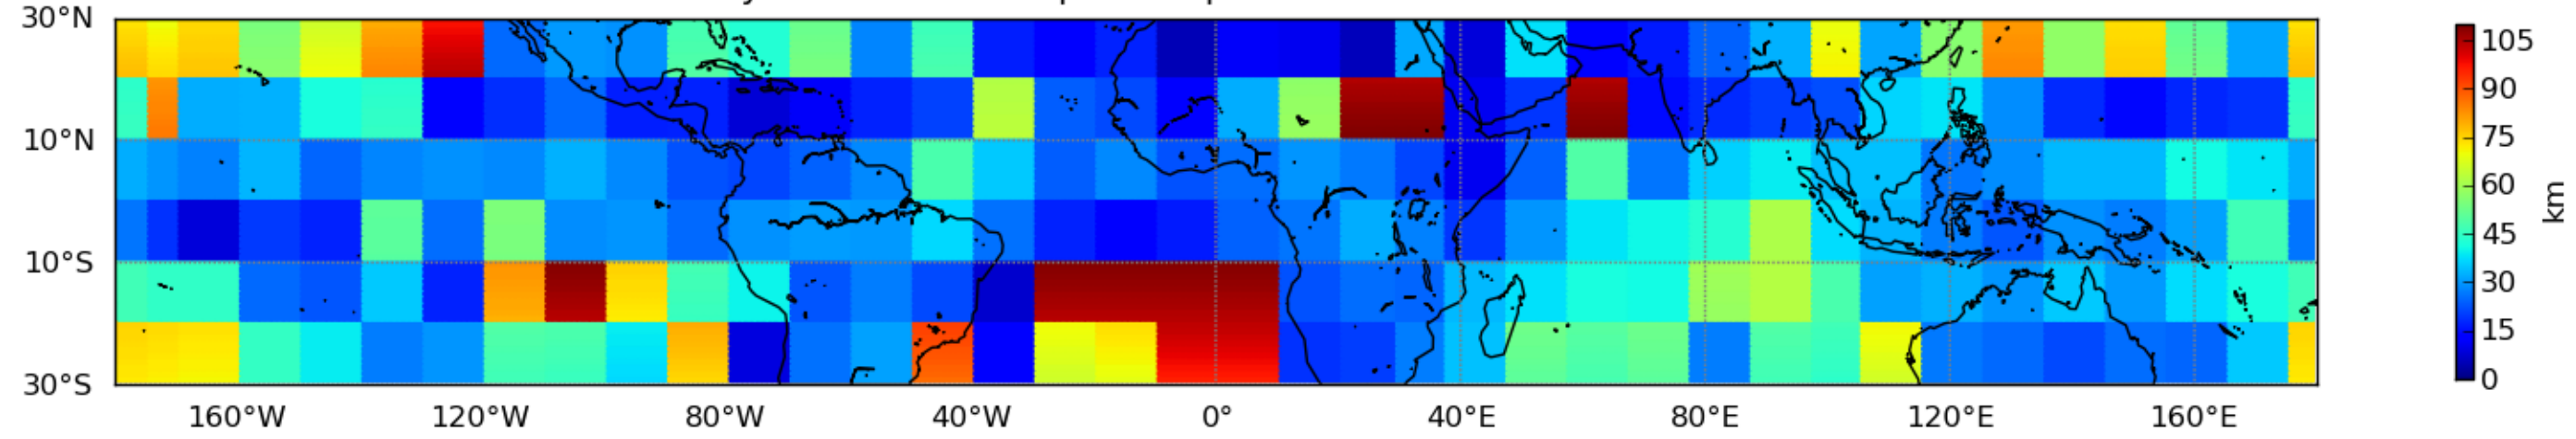

Nombre de jour cumul > 1mm/j sur un mois T1.5.1 CGTD 02-2012-12H

Moyenne mensuelle portee spatiale T1.5.1 CGTD : 02-2012

Moyenne mensuelle portee temporelle T1.5.1 CGTD : 02-2012

TERRE : 02 2012 12H

MER : 02 2012 12H