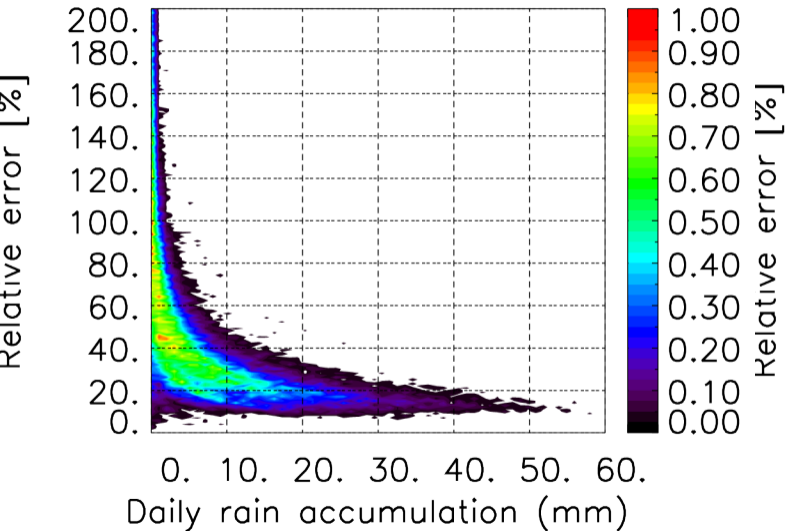

Nombre de jour cumul > 1mm/j sur un mois T1.5.1 CGTD 02-2012-06H

Moyenne mensuelle portee spatiale T1.5.1 CGTD : 02-2012

Moyenne mensuelle portee temporelle T1.5.1 CGTD : 02-2012

TERRE : 02 2012 06H

MER : 02 2012 06H