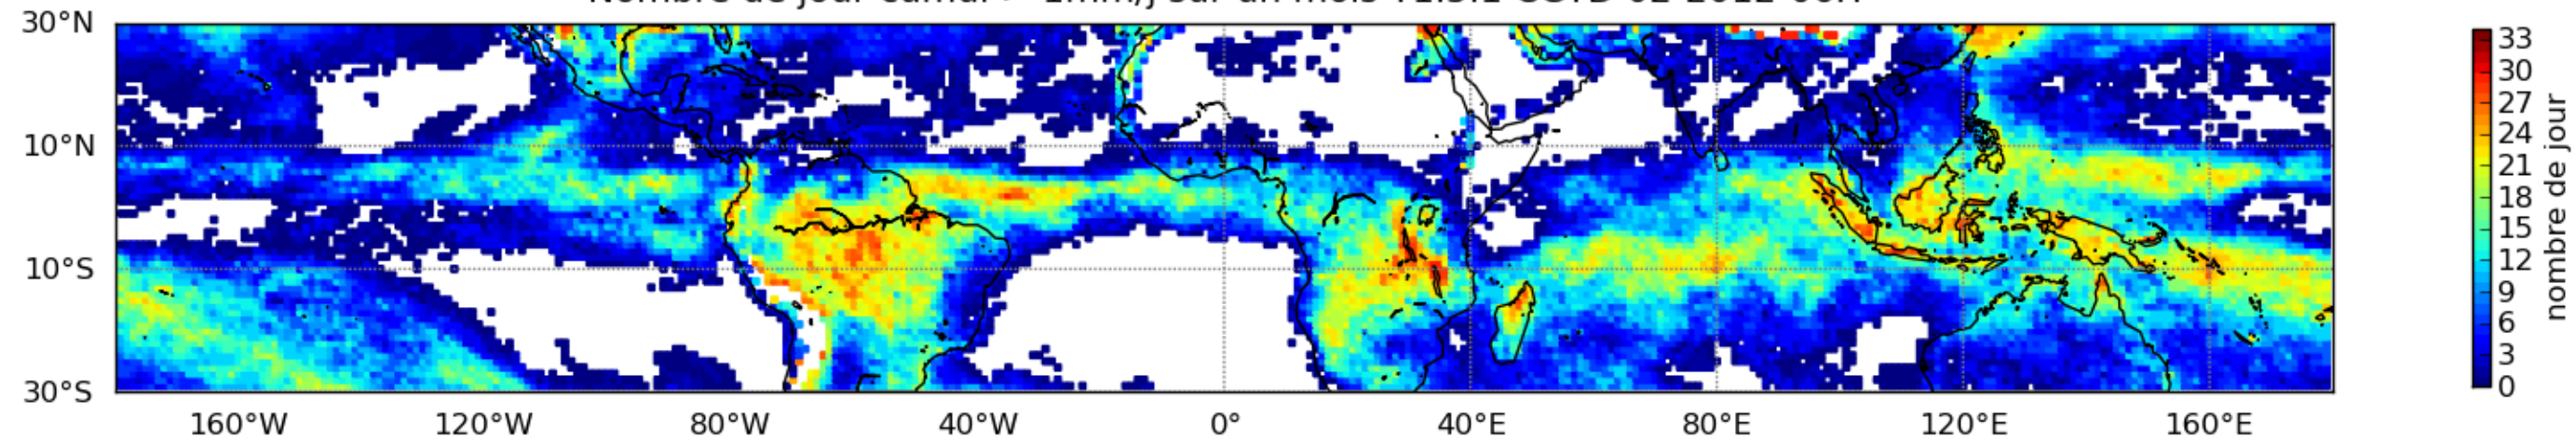

Nombre de jour cumul > 1mm/j sur un mois T1.5.1 CGTD 02-2012-06H

Moyenne mensuelle portee spatiale T1.5.1 CGTD : 02-2012

Moyenne mensuelle portee temporelle T1.5.1 CGTD : 02-2012

TERRE : 02 2012 06H

MER : 02 2012 06H