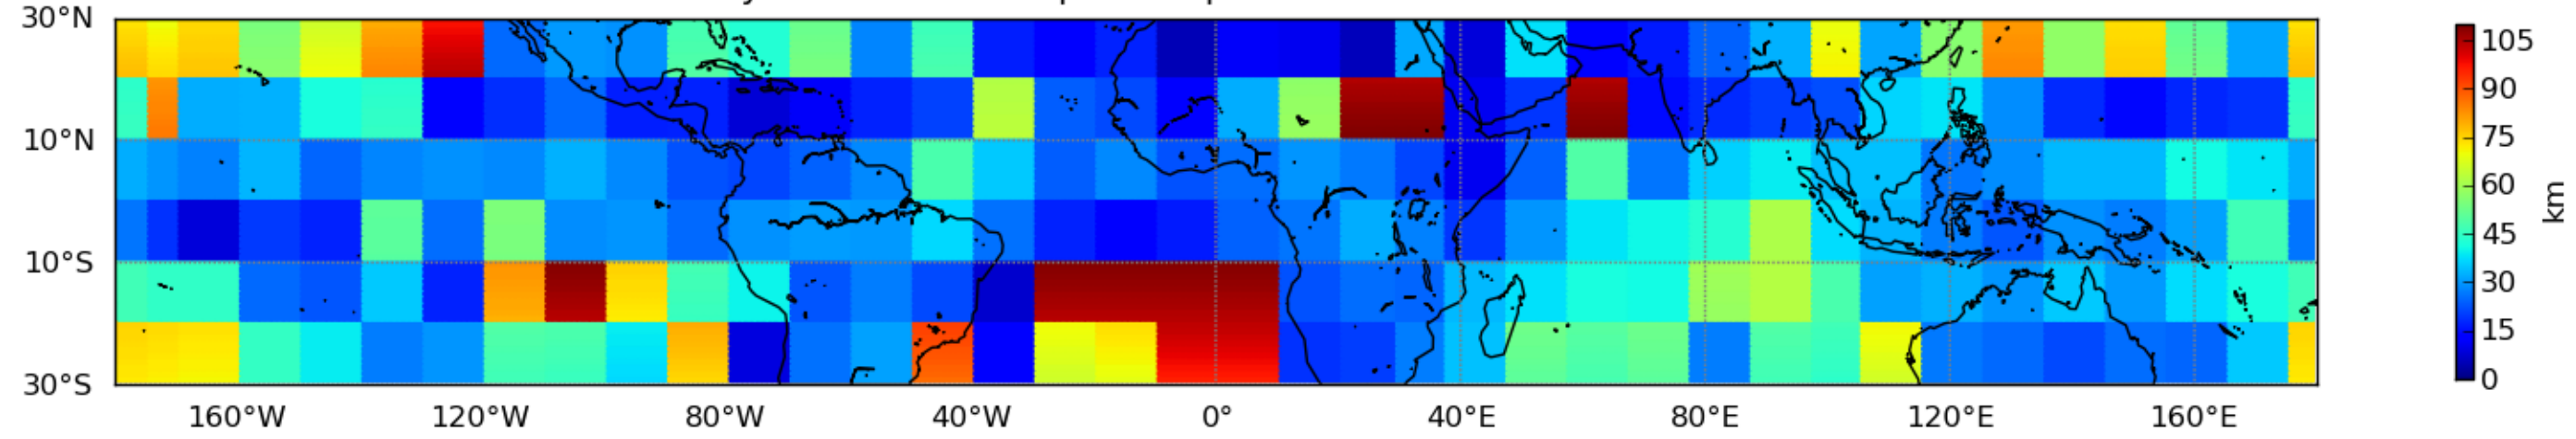

Nombre de jour cumul > 1mm/j sur un mois T1.5.1 CGTD 02-2012-06H

Moyenne mensuelle portee spatiale T1.5.1 CGTD : 02-2012

Moyenne mensuelle portee temporelle T1.5.1 CGTD : 02-2012

TERRE : 02 2012 06H

MER : 02 2012 06H