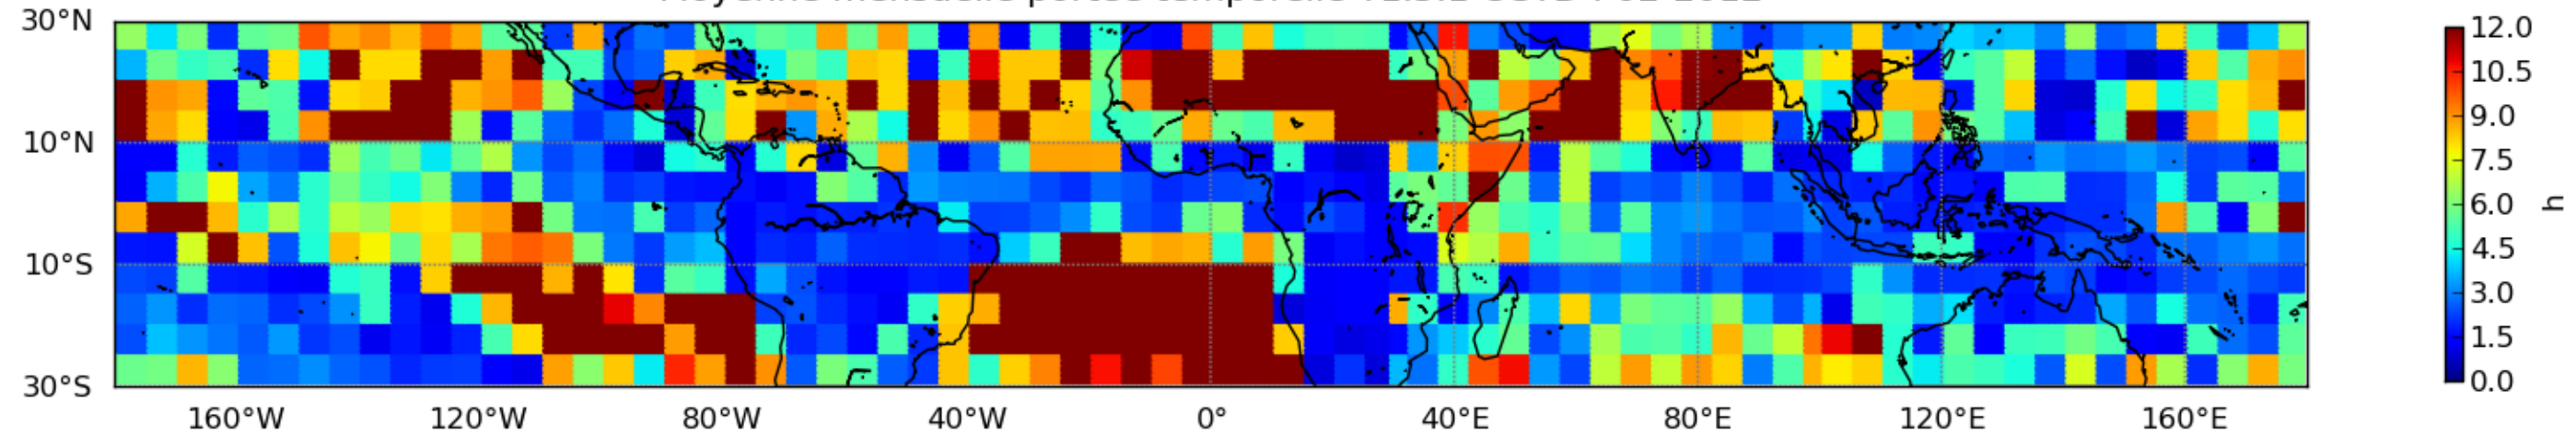

Nombre de jour cumul > 1mm/j sur un mois T1.5.1 CGTD 02-2012-06H

Moyenne mensuelle portee spatiale T1.5.1 CGTD : 02-2012

Moyenne mensuelle portee temporelle T1.5.1 CGTD : 02-2012

TERRE : 02 2012 06H

MER : 02 2012 06H