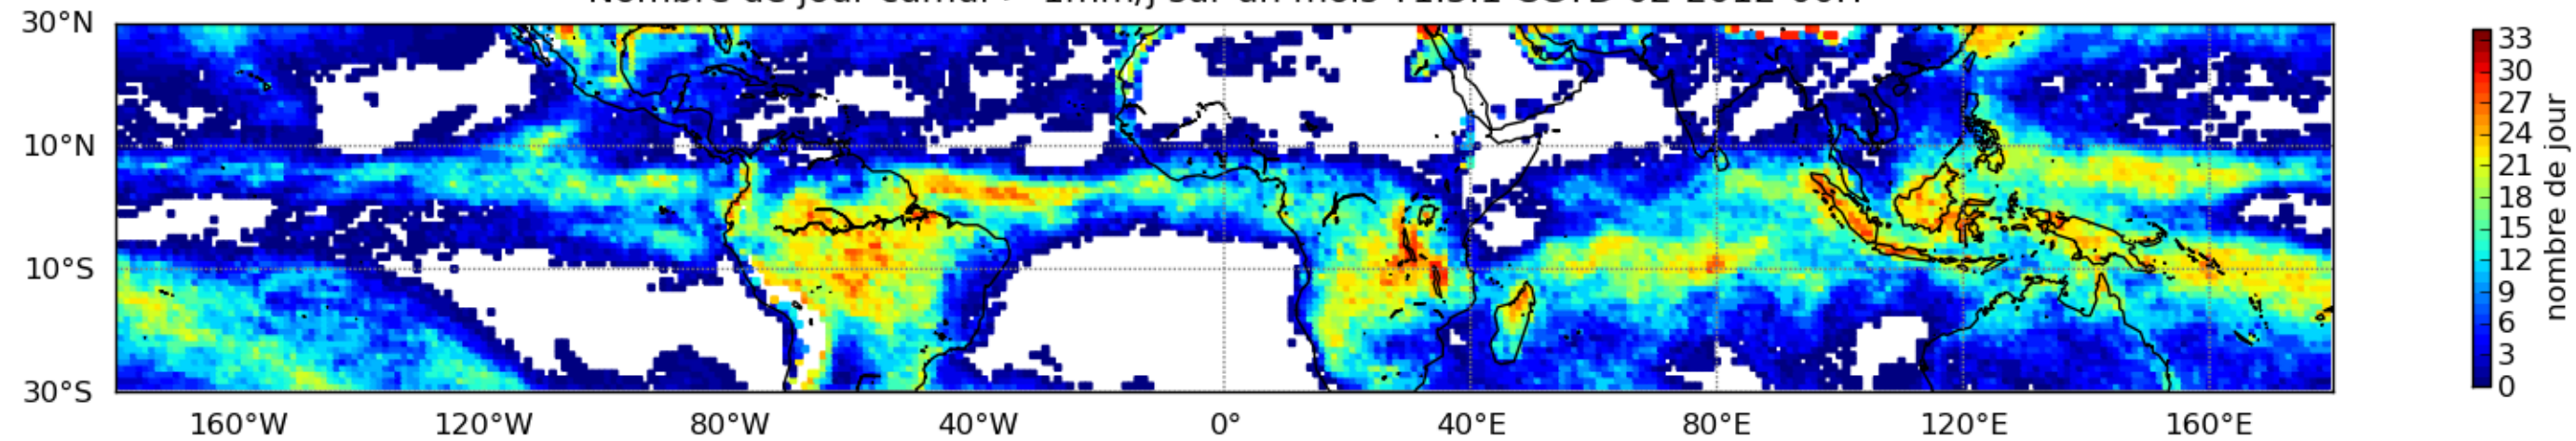

Nombre de jour cumul > 1mm/j sur un mois T1.5.1 CGTD 02-2012-00H

Moyenne mensuelle portee spatiale T1.5.1 CGTD : 02-2012

Moyenne mensuelle portee temporelle T1.5.1 CGTD : 02-2012

TERRE : 02 2012 00H

MER : 02 2012 00H