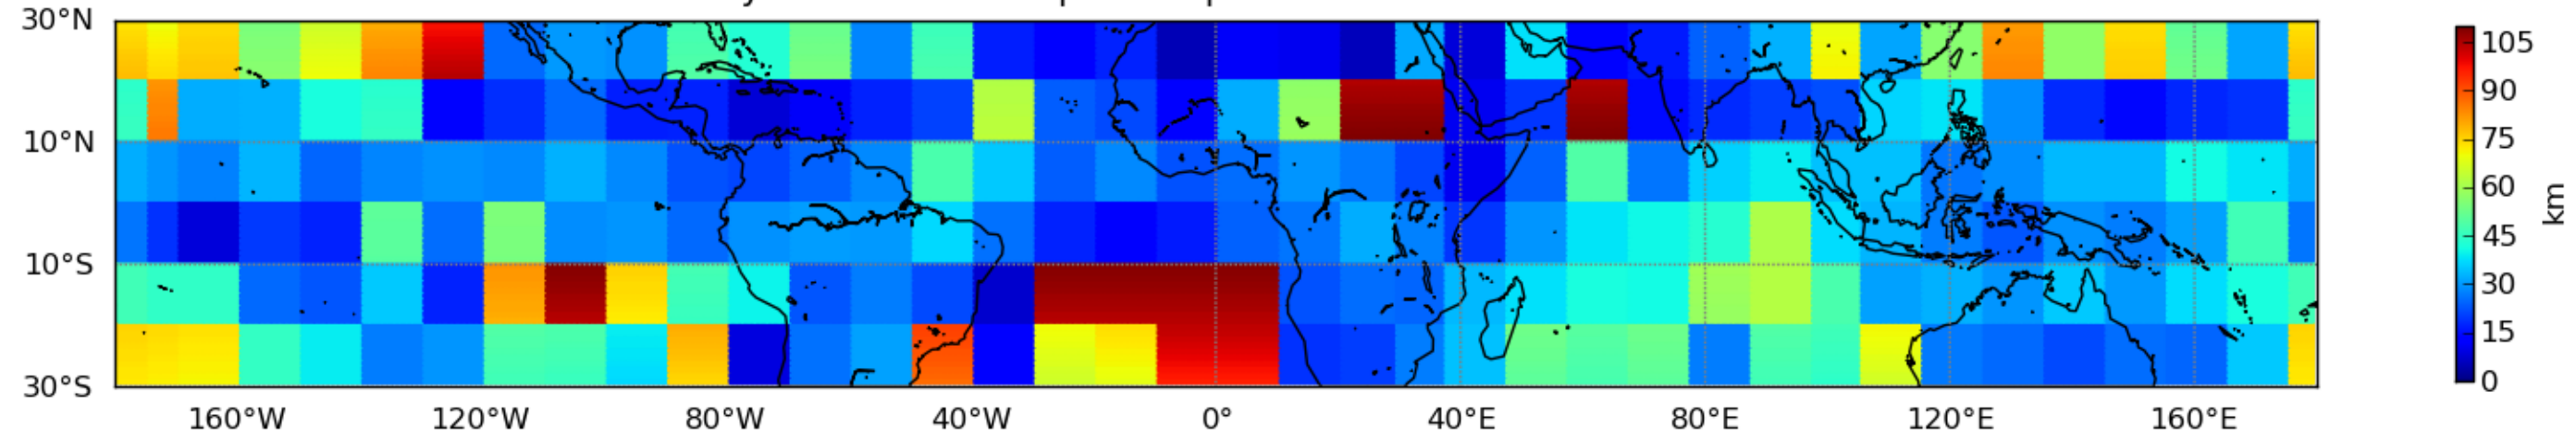

Nombre de jour cumul > 1mm/j sur un mois T1.5.1 CGTD 02-2012-00H

Moyenne mensuelle portee spatiale T1.5.1 CGTD : 02-2012

Moyenne mensuelle portee temporelle T1.5.1 CGTD : 02-2012

TERRE : 02 2012 00H

MER : 02 2012 00H