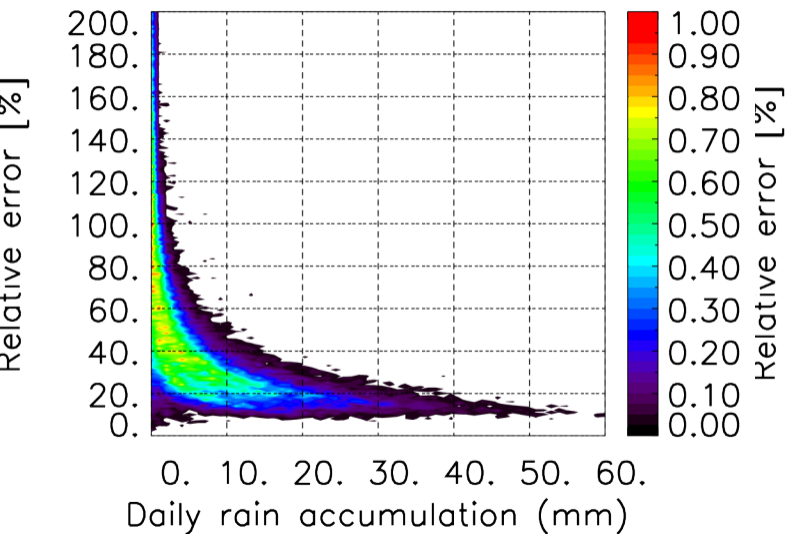

Nombre de jour cumul > 1mm/j sur un mois T1.5.1 CGTD 02-2012-00H

Moyenne mensuelle portee spatiale T1.5.1 CGTD : 02-2012

Moyenne mensuelle portee temporelle T1.5.1 CGTD : 02-2012

TERRE : 02 2012 00H

MER : 02 2012 00H