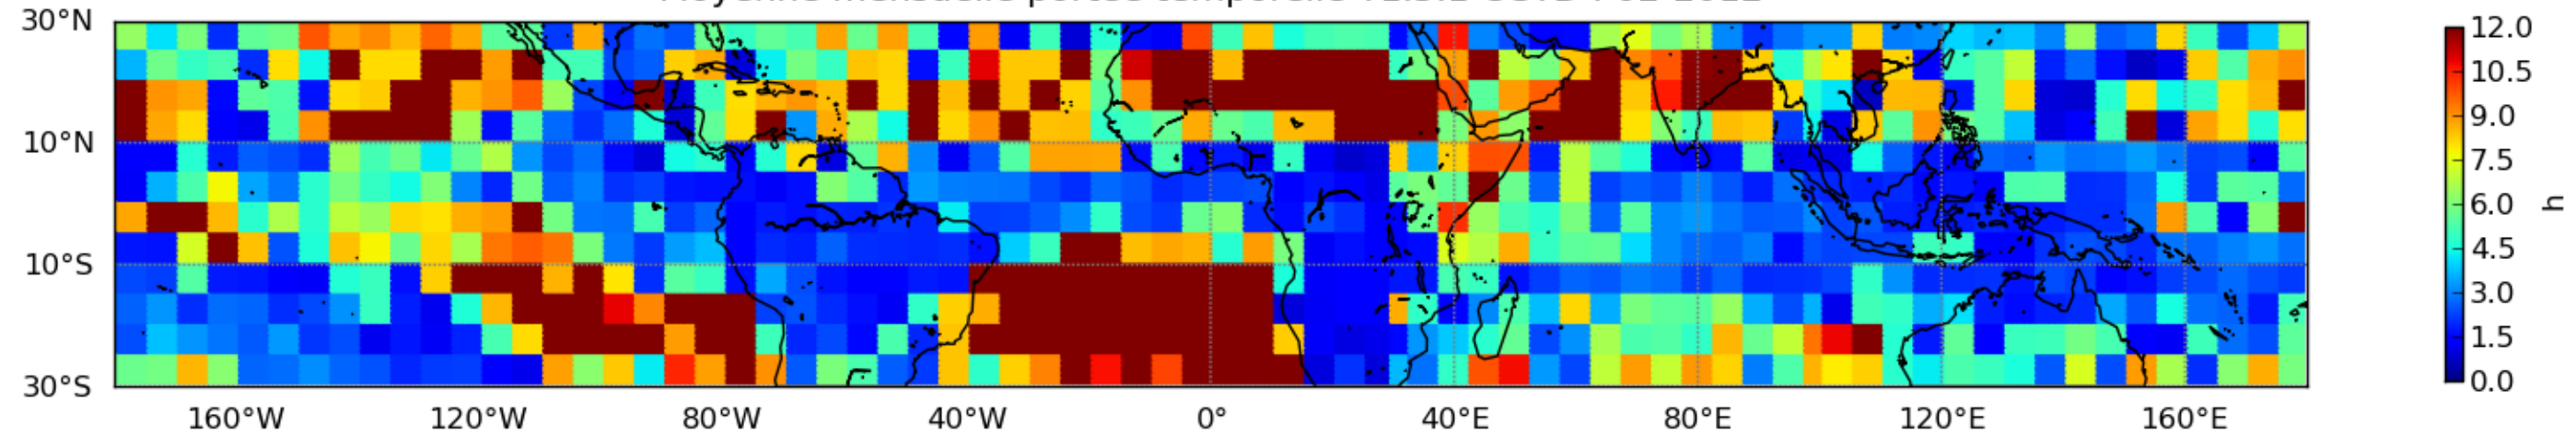

Nombre de jour cumul > 1mm/j sur un mois T1.5.1 CGTD 02-2012-00H

Moyenne mensuelle portee spatiale T1.5.1 CGTD : 02-2012

Moyenne mensuelle portee temporelle T1.5.1 CGTD : 02-2012

TERRE : 02 2012 00H

MER : 02 2012 00H