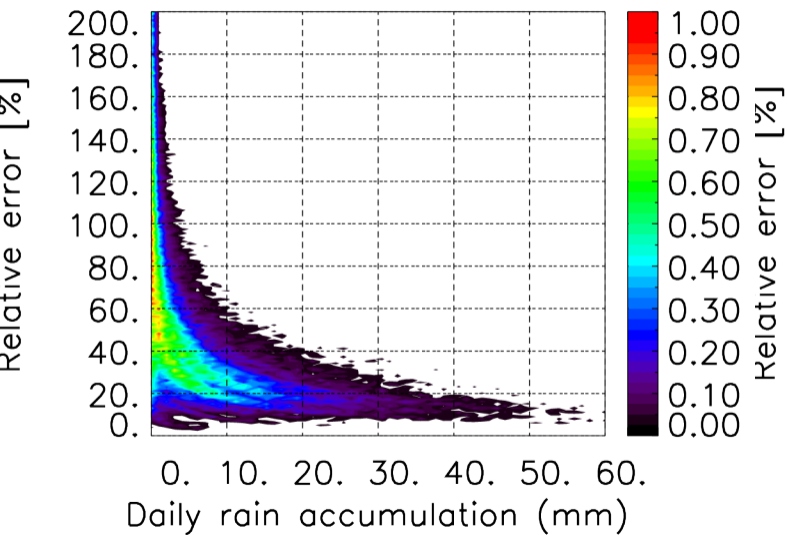

Nombre de jour cumul > 1mm/j sur un mois T1.5.1 CGTD 01-2012-18H

Moyenne mensuelle portee spatiale T1.5.1 CGTD : 01-2012

Moyenne mensuelle portee temporelle T1.5.1 CGTD : 01-2012

TERRE : 01 2012 18H

MER : 01 2012 18H