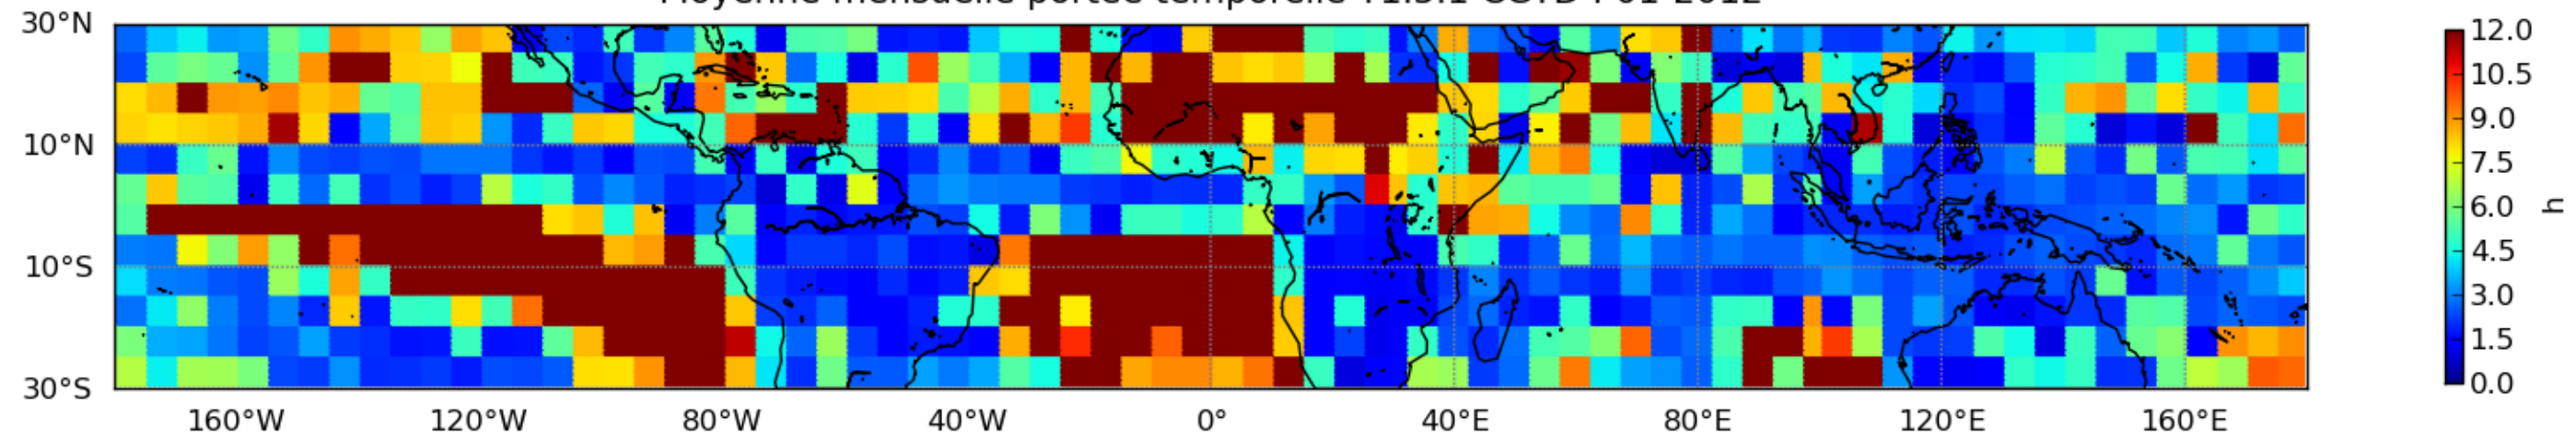

Nombre de jour cumul > 1mm/j sur un mois T1.5.1 CGTD 01-2012-18H

Moyenne mensuelle portee spatiale T1.5.1 CGTD : 01-2012

Moyenne mensuelle portee temporelle T1.5.1 CGTD : 01-2012

TERRE : 01 2012 18H

MER : 01 2012 18H