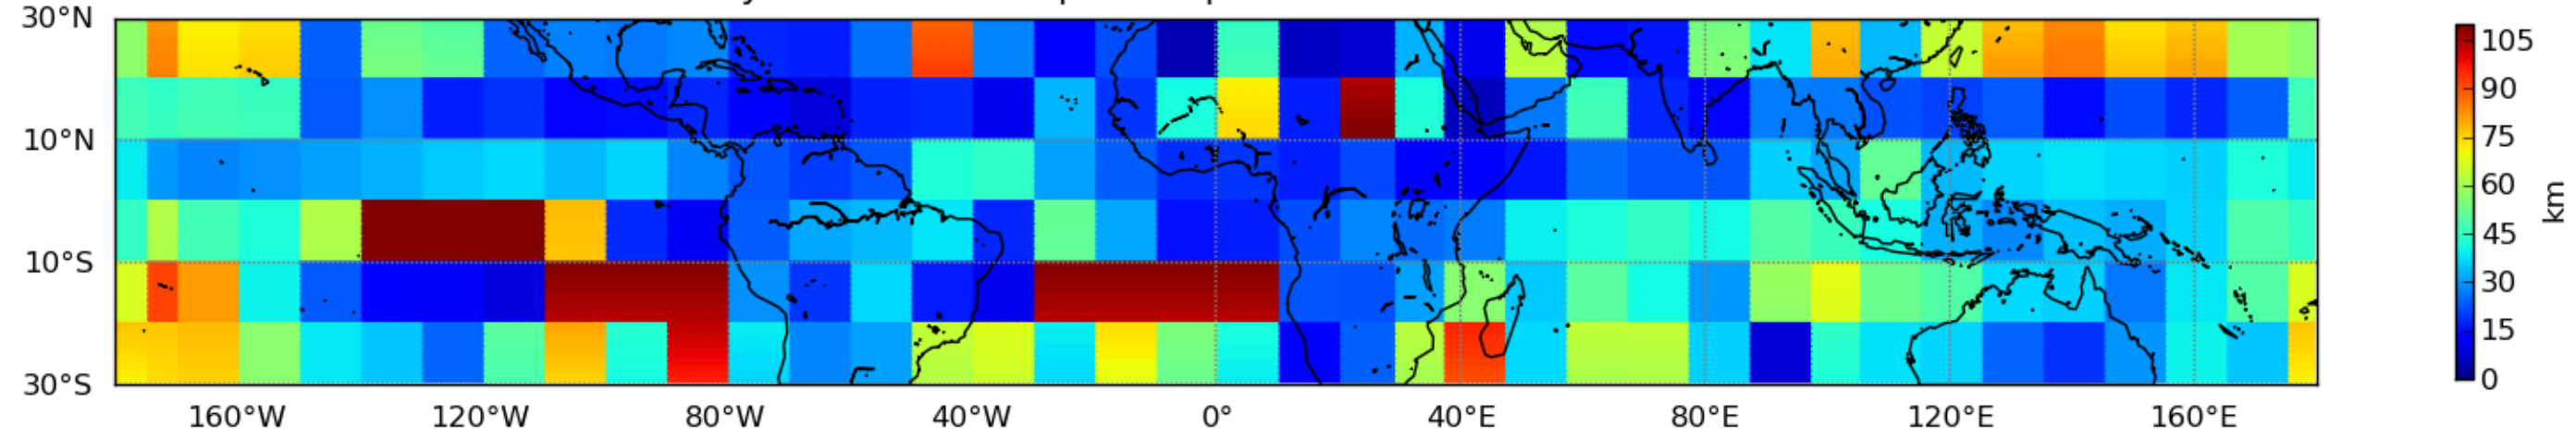

Nombre de jour cumul > 1mm/j sur un mois T1.5.1 CGTD 01-2012-18H

Moyenne mensuelle portee spatiale T1.5.1 CGTD : 01-2012

Moyenne mensuelle portee temporelle T1.5.1 CGTD : 01-2012

TERRE : 01 2012 18H

MER : 01 2012 18H