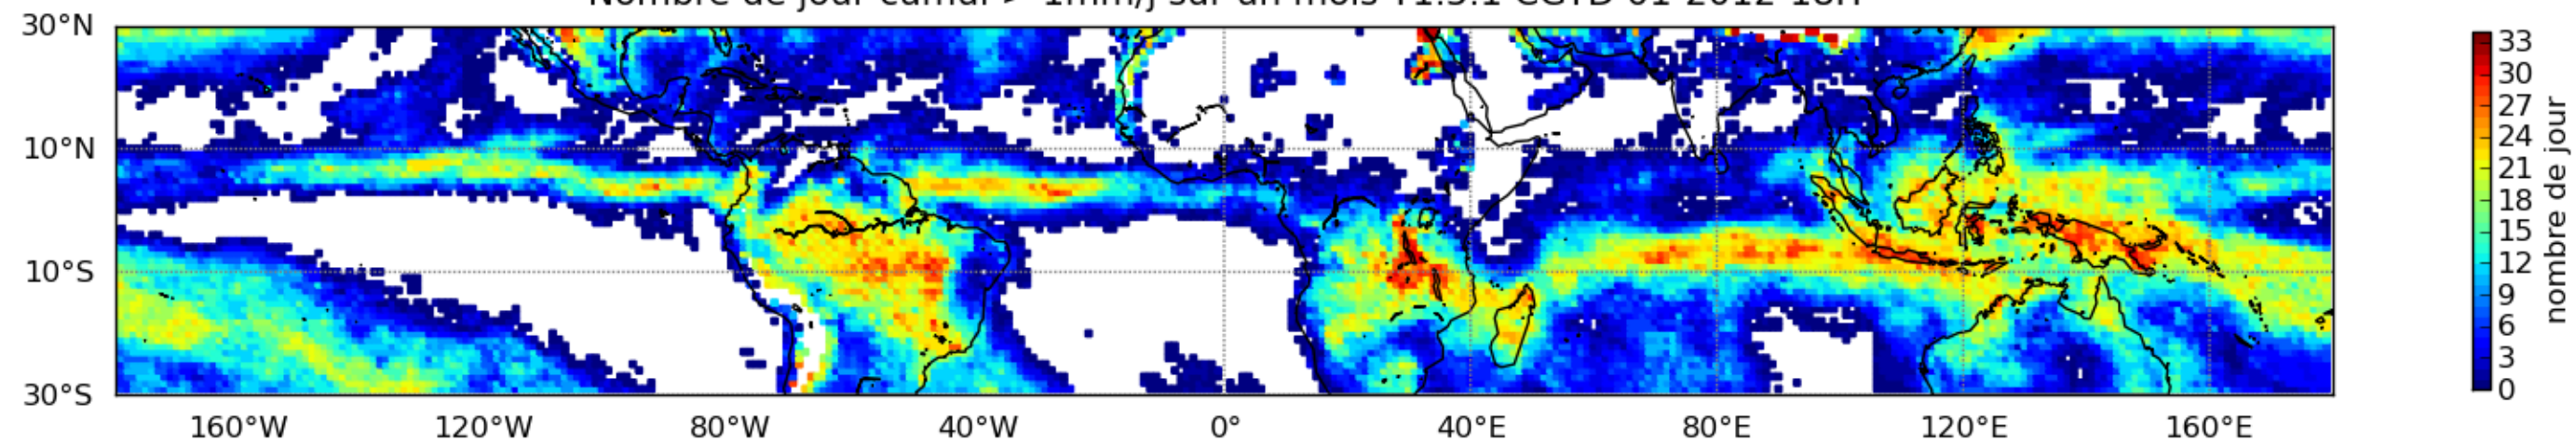

Nombre de jour cumul > 1mm/j sur un mois T1.5.1 CGTD 01-2012-18H

Moyenne mensuelle portee spatiale T1.5.1 CGTD : 01-2012

Moyenne mensuelle portee temporelle T1.5.1 CGTD : 01-2012

TERRE : 01 2012 18H

MER : 01 2012 18H