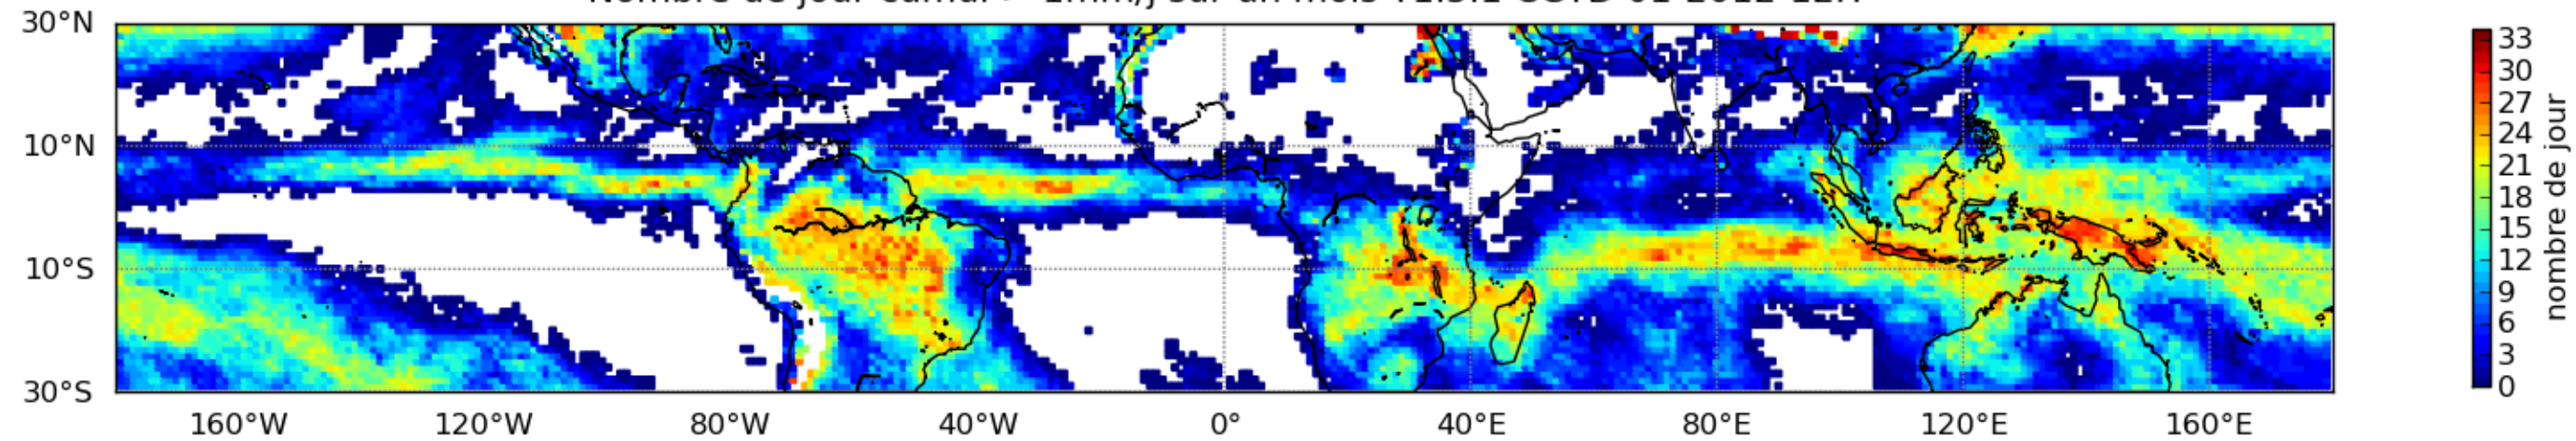

Nombre de jour cumul > 1mm/j sur un mois T1.5.1 CGTD 01-2012-12H

Moyenne mensuelle portee spatiale T1.5.1 CGTD : 01-2012

Moyenne mensuelle portee temporelle T1.5.1 CGTD : 01-2012

TERRE : 01 2012 12H

MER : 01 2012 12H