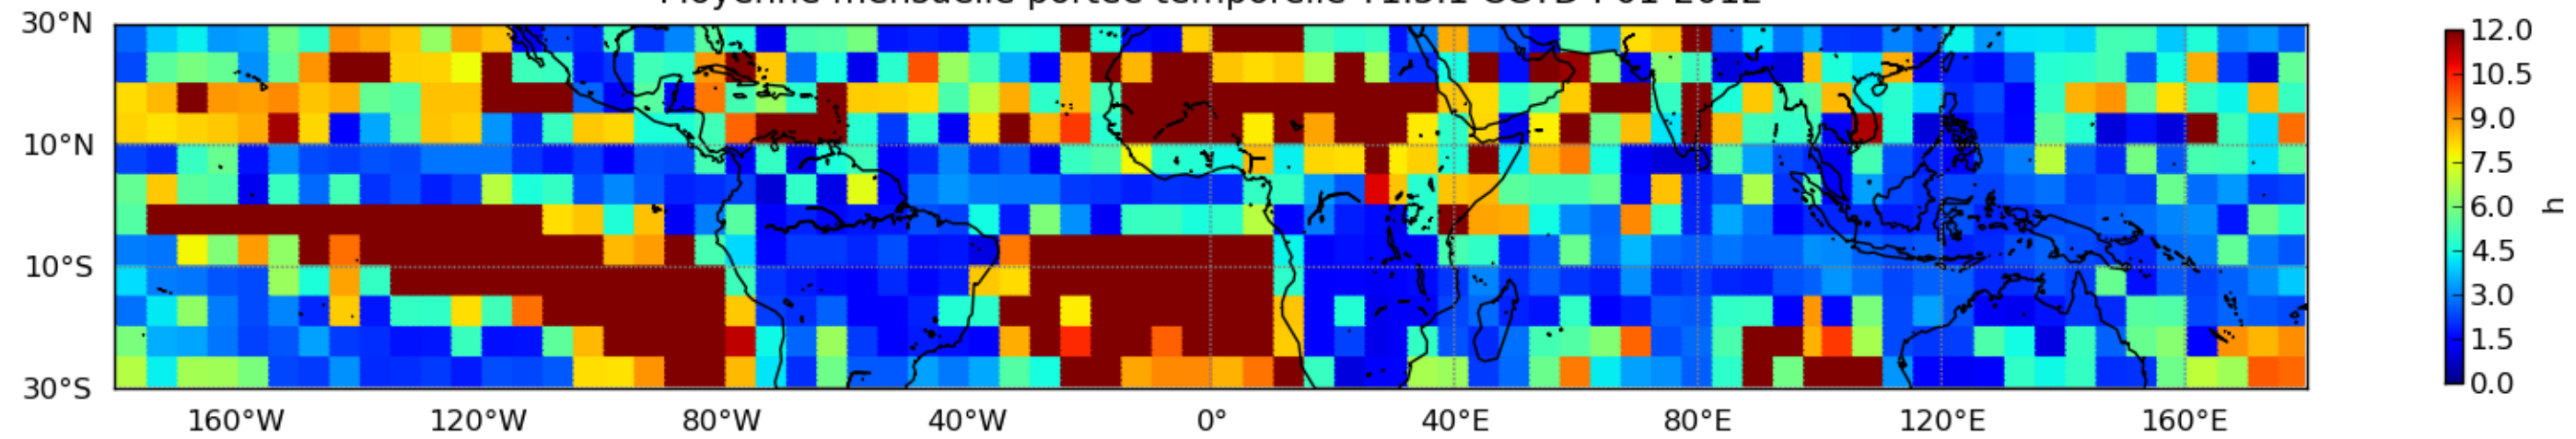

Nombre de jour cumul > 1mm/j sur un mois T1.5.1 CGTD 01-2012-12H

Moyenne mensuelle portee spatiale T1.5.1 CGTD : 01-2012

Moyenne mensuelle portee temporelle T1.5.1 CGTD : 01-2012

TERRE : 01 2012 12H

MER : 01 2012 12H