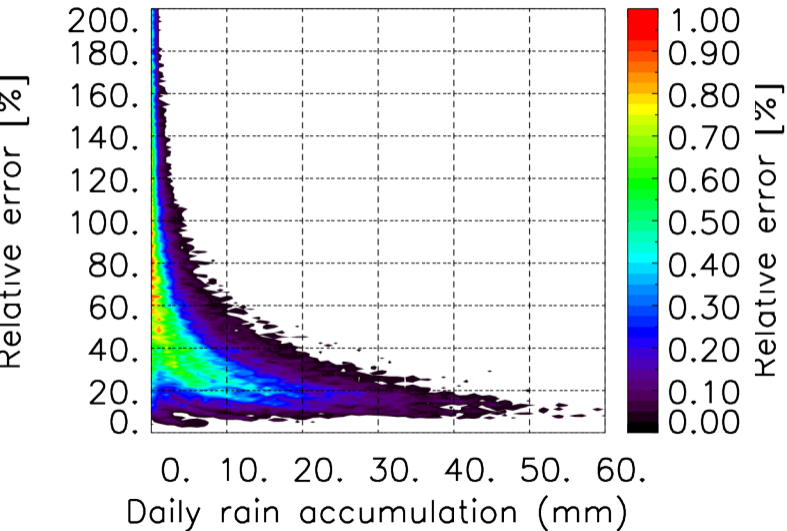

Nombre de jour cumul > 1mm/j sur un mois T1.5.1 CGTD 01-2012-12H

Moyenne mensuelle portee spatiale T1.5.1 CGTD : 01-2012

Moyenne mensuelle portee temporelle T1.5.1 CGTD : 01-2012

TERRE : 01 2012 12H

MER : 01 2012 12H