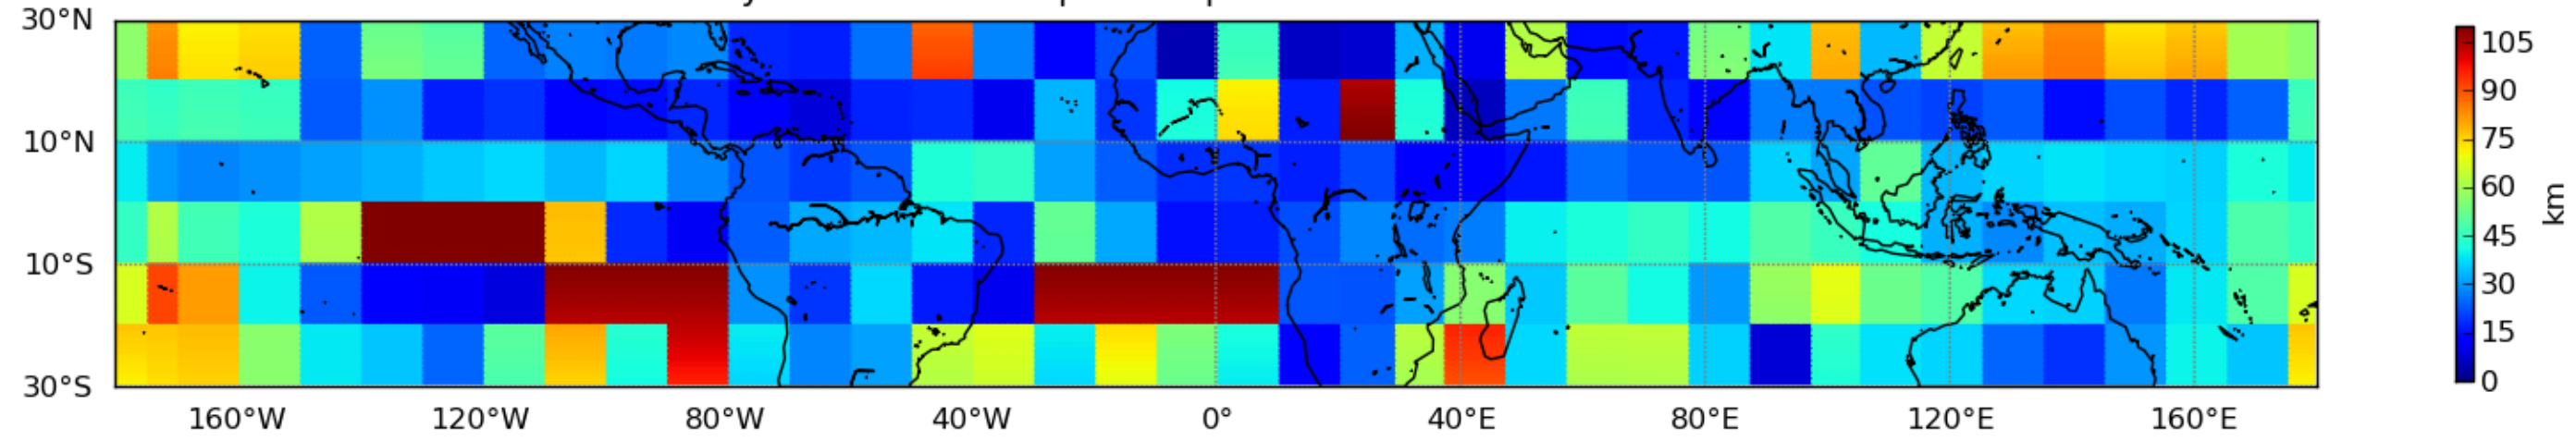

Nombre de jour cumul > 1mm/j sur un mois T1.5.1 CGTD 01-2012-12H

Moyenne mensuelle portee spatiale T1.5.1 CGTD : 01-2012

Moyenne mensuelle portee temporelle T1.5.1 CGTD : 01-2012

TERRE : 01 2012 12H

MER : 01 2012 12H