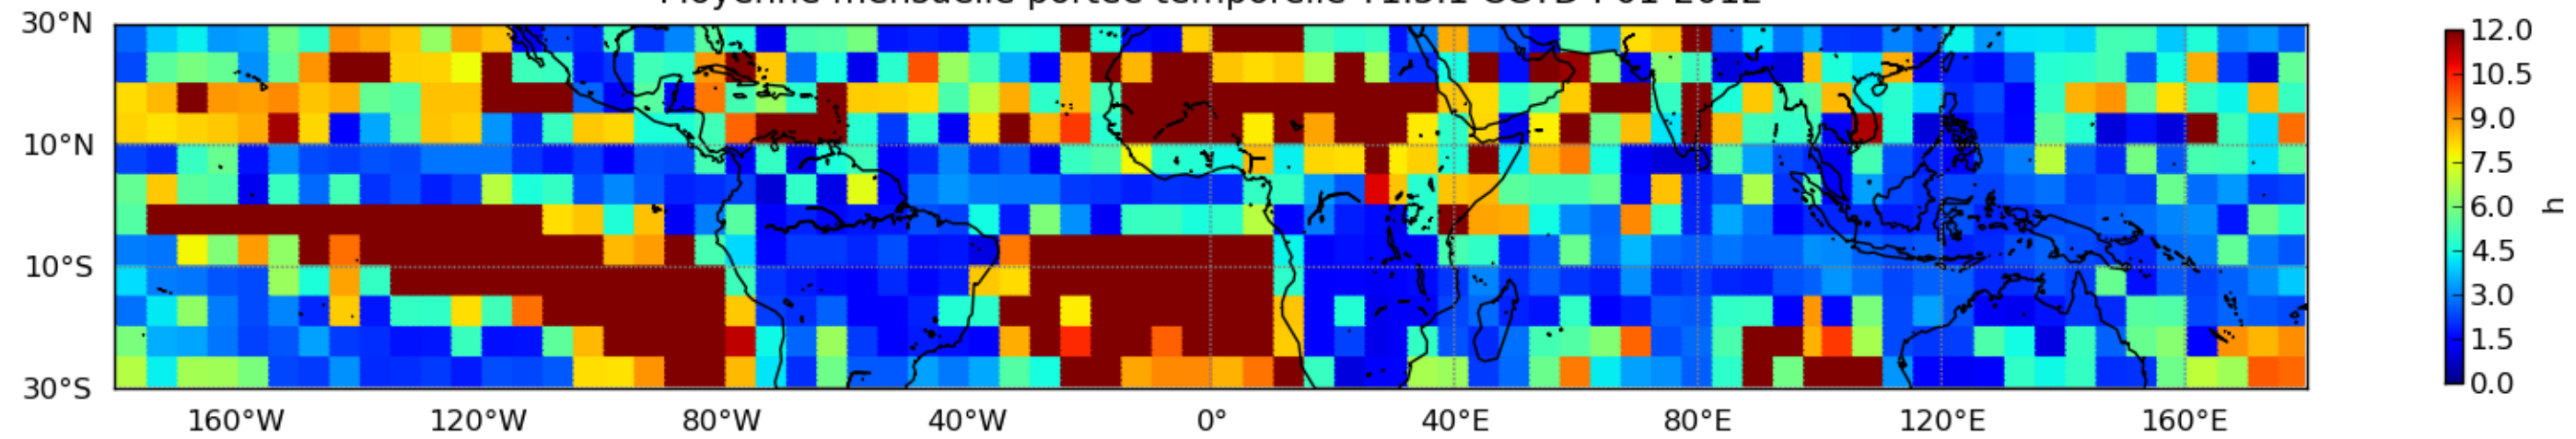

Nombre de jour cumul > 1mm/j sur un mois T1.5.1 CGTD 01-2012-06H

Moyenne mensuelle portee spatiale T1.5.1 CGTD : 01-2012

Moyenne mensuelle portee temporelle T1.5.1 CGTD : 01-2012

TERRE : 01 2012 06H

MER : 01 2012 06H