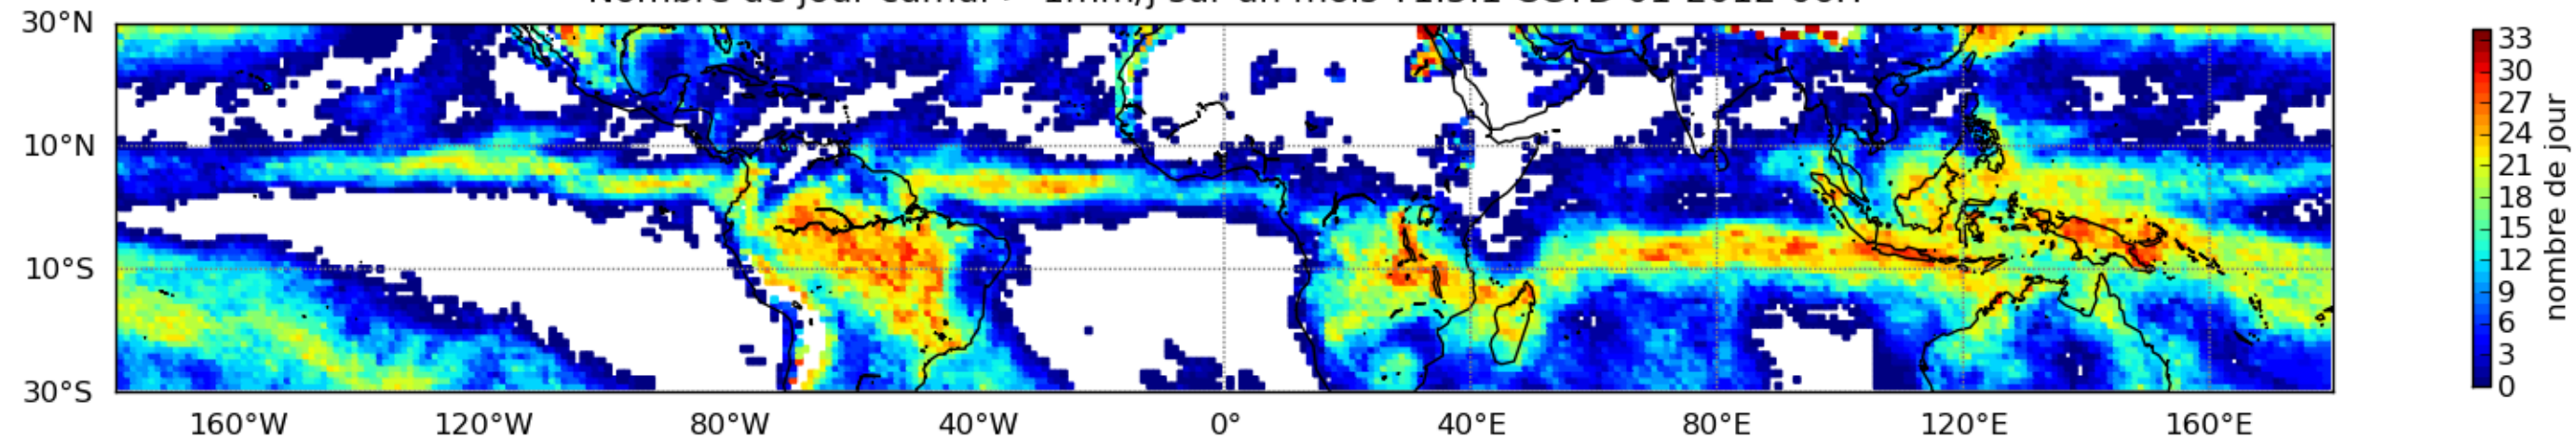

Nombre de jour cumul > 1mm/j sur un mois T1.5.1 CGTD 01-2012-06H

Moyenne mensuelle portee spatiale T1.5.1 CGTD : 01-2012

Moyenne mensuelle portee temporelle T1.5.1 CGTD : 01-2012

TERRE : 01 2012 06H

MER : 01 2012 06H