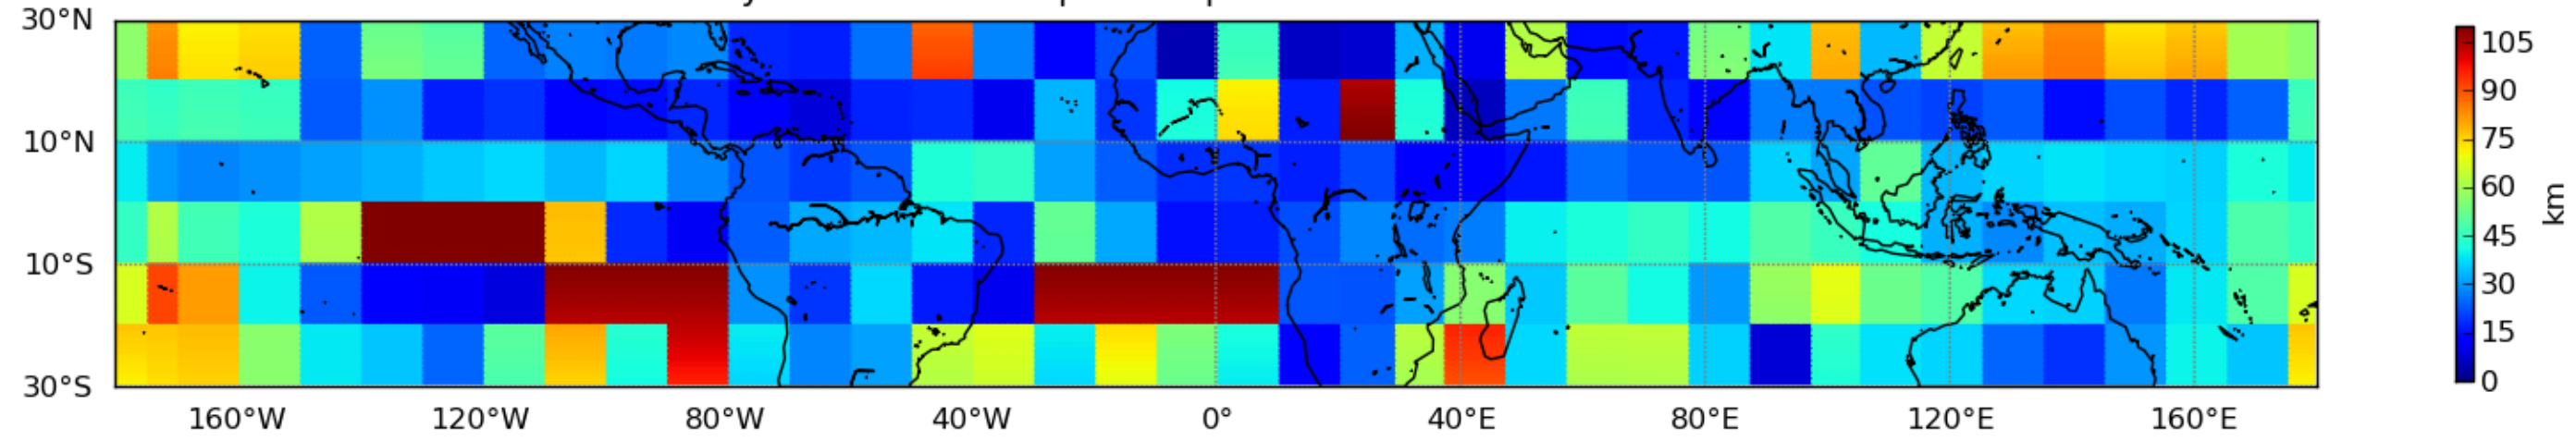

Nombre de jour cumul > 1mm/j sur un mois T1.5.1 CGTD 01-2012-06H

Moyenne mensuelle portee spatiale T1.5.1 CGTD : 01-2012

Moyenne mensuelle portee temporelle T1.5.1 CGTD : 01-2012

TERRE : 01 2012 06H

MER : 01 2012 06H