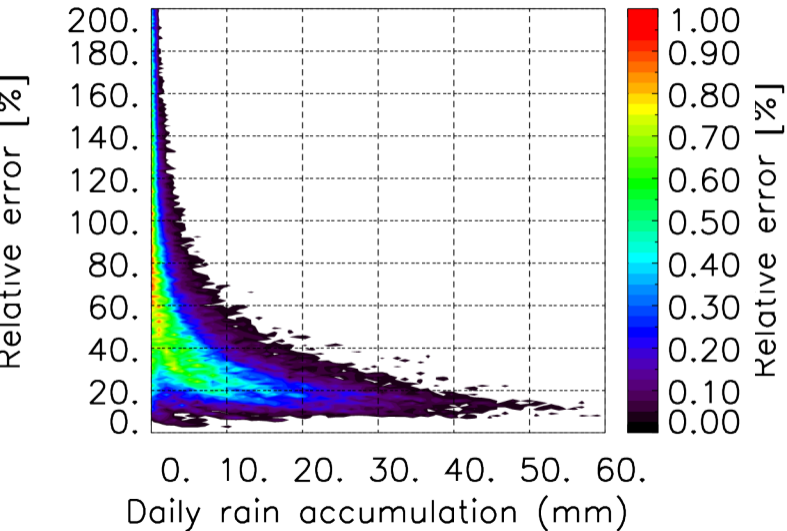

Nombre de jour cumul > 1mm/j sur un mois T1.5.1 CGTD 01-2012-06H

Moyenne mensuelle portee spatiale T1.5.1 CGTD : 01-2012

Moyenne mensuelle portee temporelle T1.5.1 CGTD : 01-2012

TERRE : 01 2012 06H

MER : 01 2012 06H