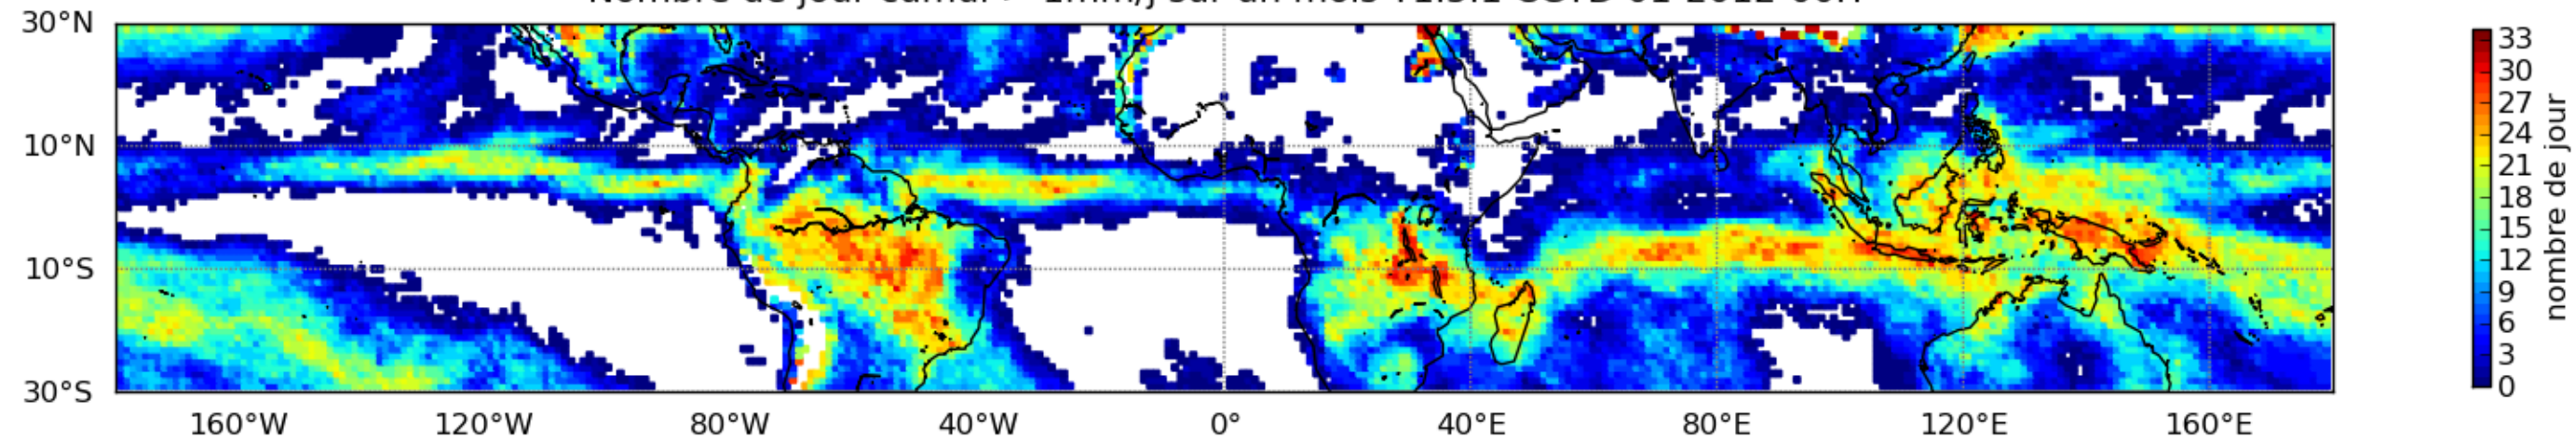

Nombre de jour cumul > 1mm/j sur un mois T1.5.1 CGTD 01-2012-00H

Moyenne mensuelle portee spatiale T1.5.1 CGTD : 01-2012

Moyenne mensuelle portee temporelle T1.5.1 CGTD : 01-2012

TERRE : 01 2012 00H

MER : 01 2012 00H