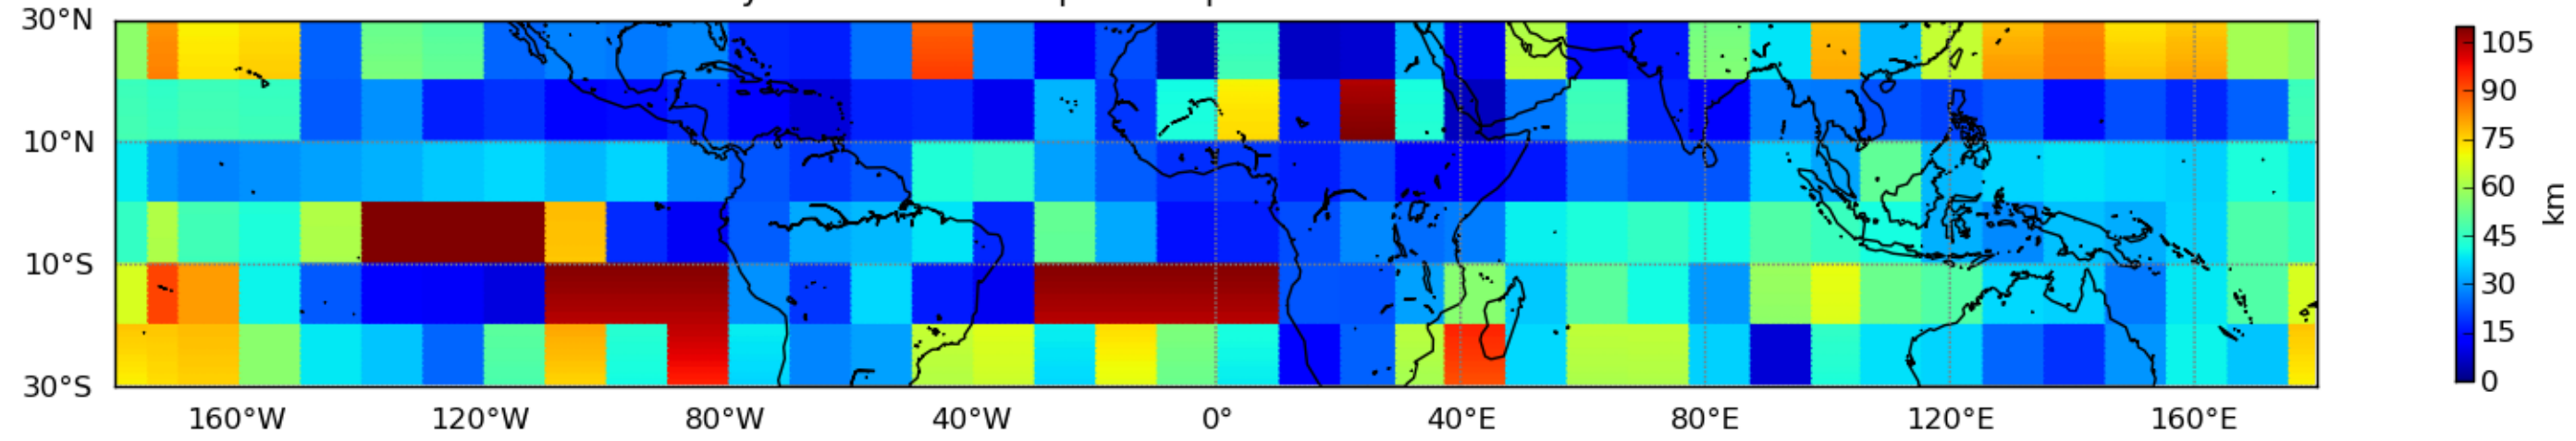

Nombre de jour cumul > 1mm/j sur un mois T1.5.1 CGTD 01-2012-00H

Moyenne mensuelle portee spatiale T1.5.1 CGTD : 01-2012

Moyenne mensuelle portee temporelle T1.5.1 CGTD : 01-2012

TERRE : 01 2012 00H

MER : 01 2012 00H