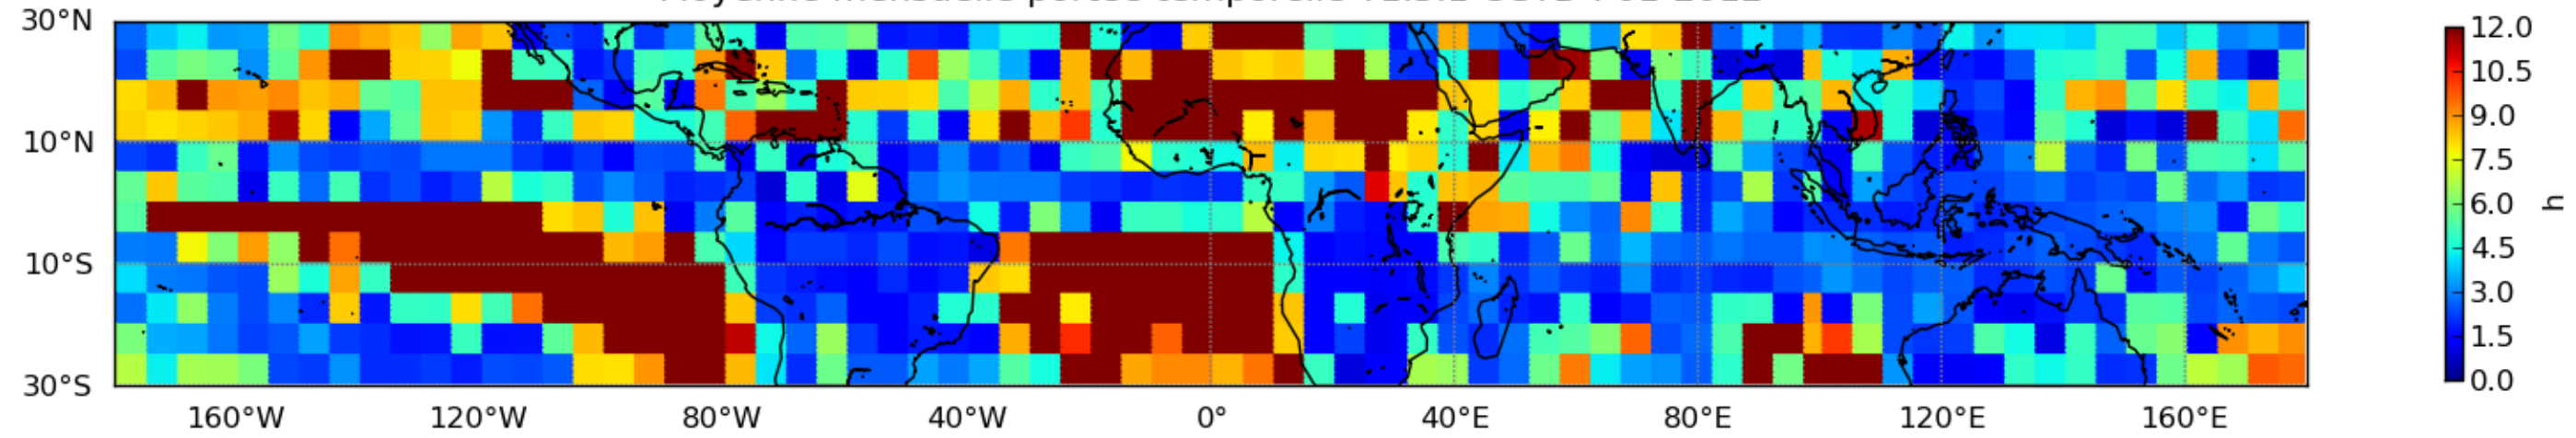

Nombre de jour cumul > 1mm/j sur un mois T1.5.1 CGTD 01-2012-00H

Moyenne mensuelle portee spatiale T1.5.1 CGTD : 01-2012

Moyenne mensuelle portee temporelle T1.5.1 CGTD : 01-2012

TERRE : 01 2012 00H

MER : 01 2012 00H