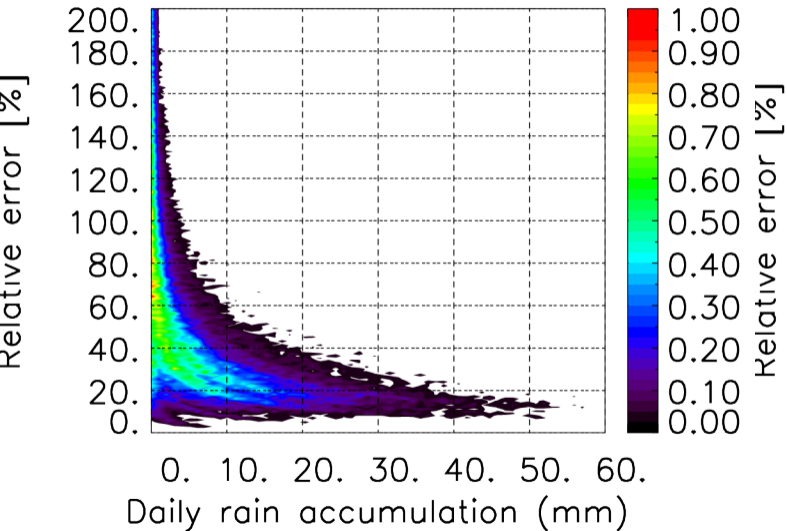

Nombre de jour cumul > 1mm/j sur un mois T1.5.1 CGTD 01-2012-00H

Moyenne mensuelle portee spatiale T1.5.1 CGTD : 01-2012

Moyenne mensuelle portee temporelle T1.5.1 CGTD : 01-2012

TERRE : 01 2012 00H

MER : 01 2012 00H