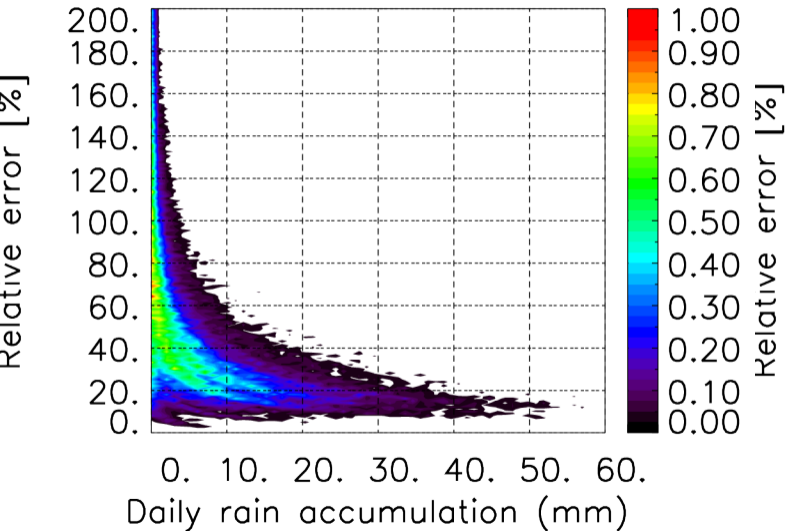

TERRE : 01 2012 00H