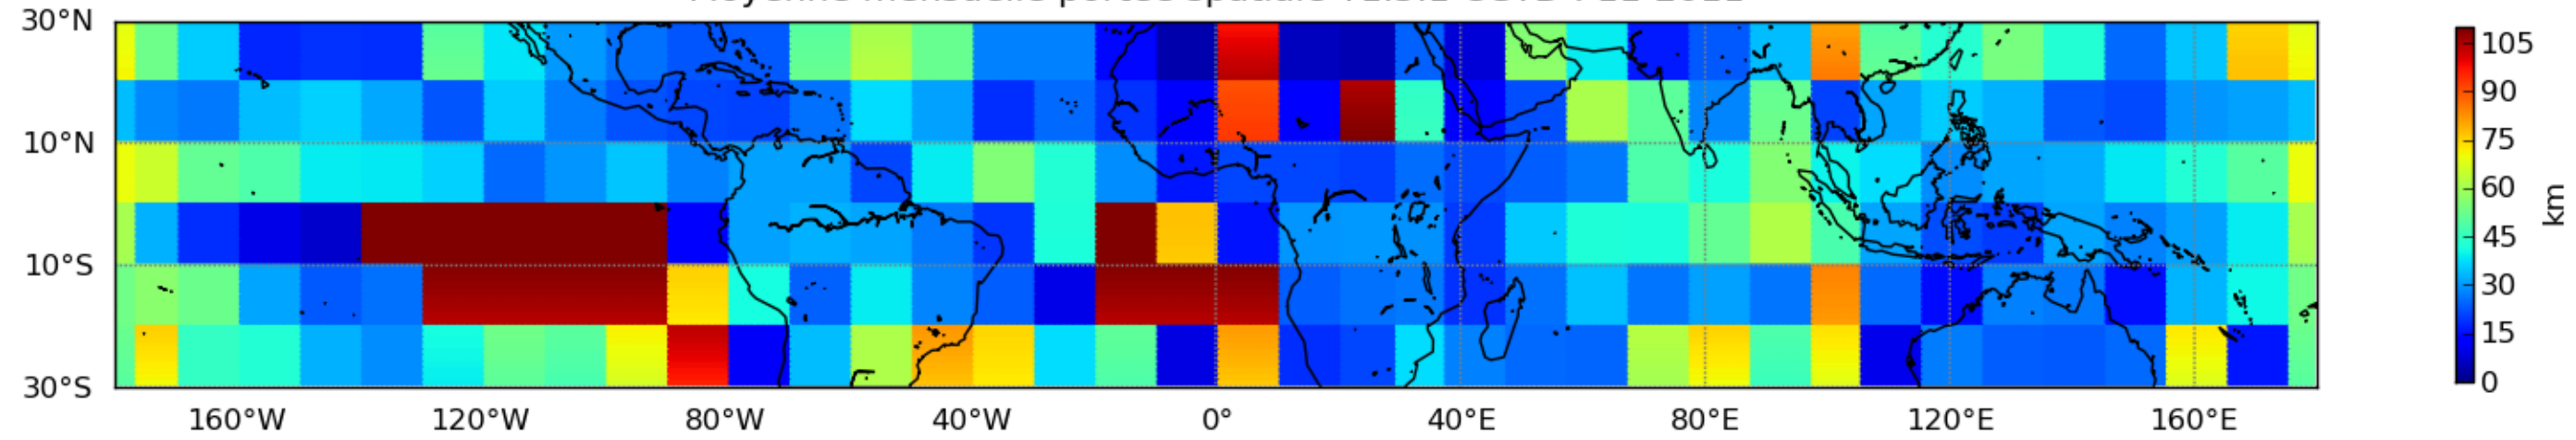

Moyenne mensuelle portee spatiale T1.5.1 CGTD : 11-2011