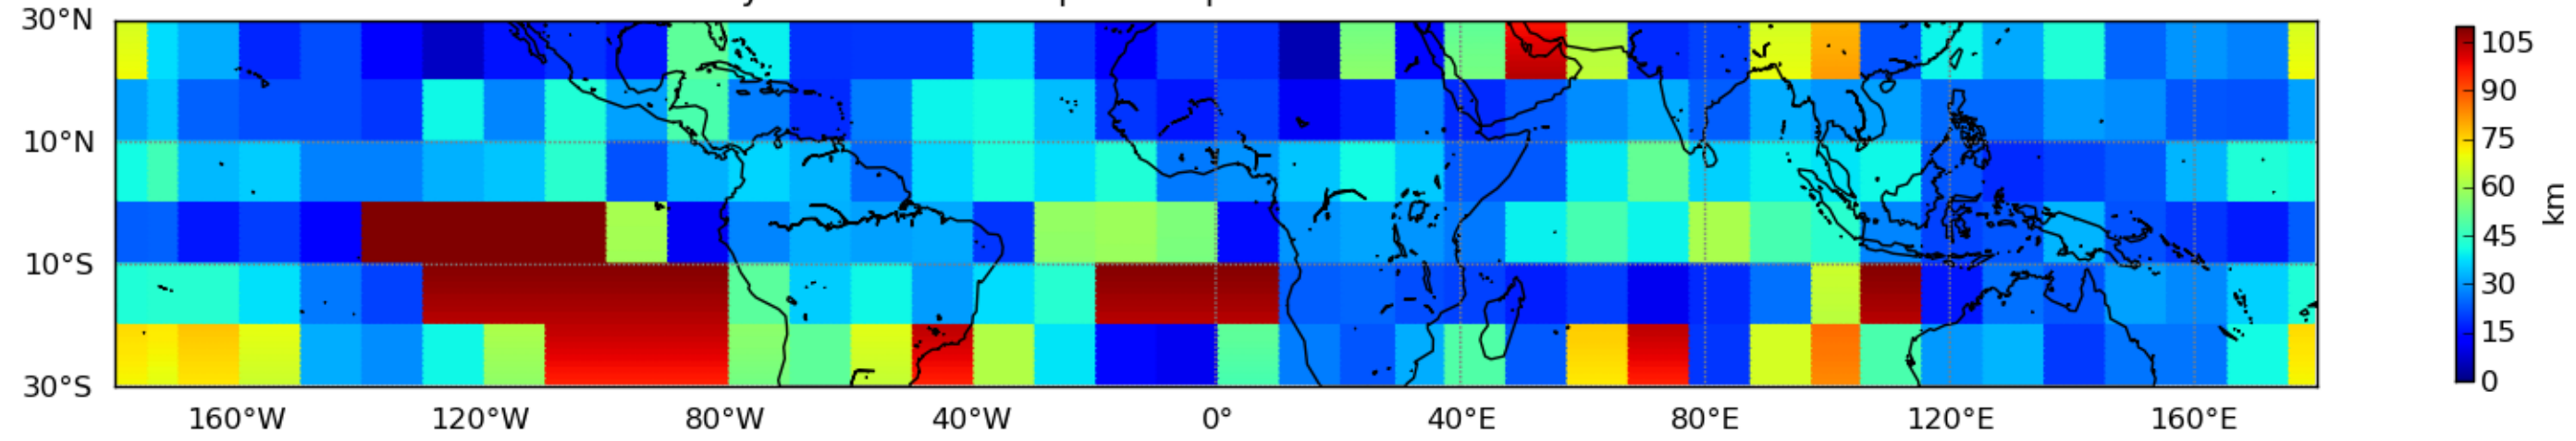

Nombre de jour cumul > 1mm/j sur un mois T1.5.1 CGTD 10-2011-18H

Nombre de jour cumul > 1mm/j sur un mois T1.5.1 CGTD 11-2011-18H

Nombre de jour cumul > 1mm/j sur un mois T1.5.1 CGTD 12-2011-18H

Moyenne mensuelle portee spatiale T1.5.1 CGTD : 10-2011