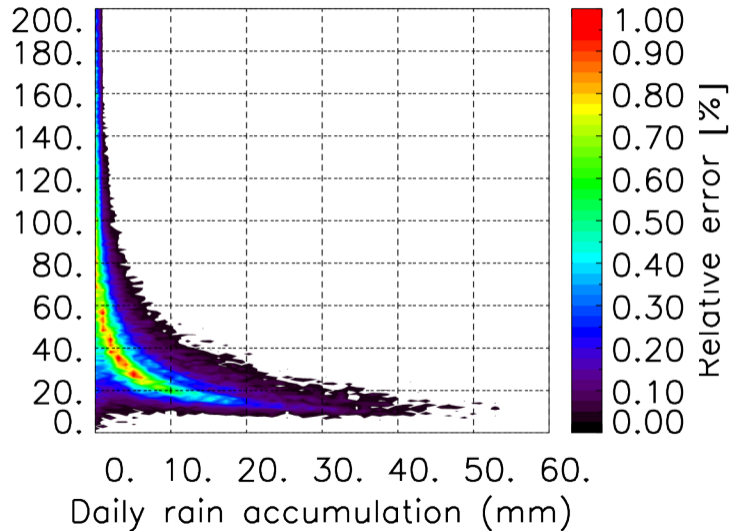

Moyenne mensuelle portee temporelle T1.5.1 CGTD : 12-2011

TERRE : 10 2011 18H

MER : 10 2011 18H

TERRE : 11 2011 18H

MER : 11 2011 18H

TERRE : 12 2011 18H

MER : 12 2011 18H