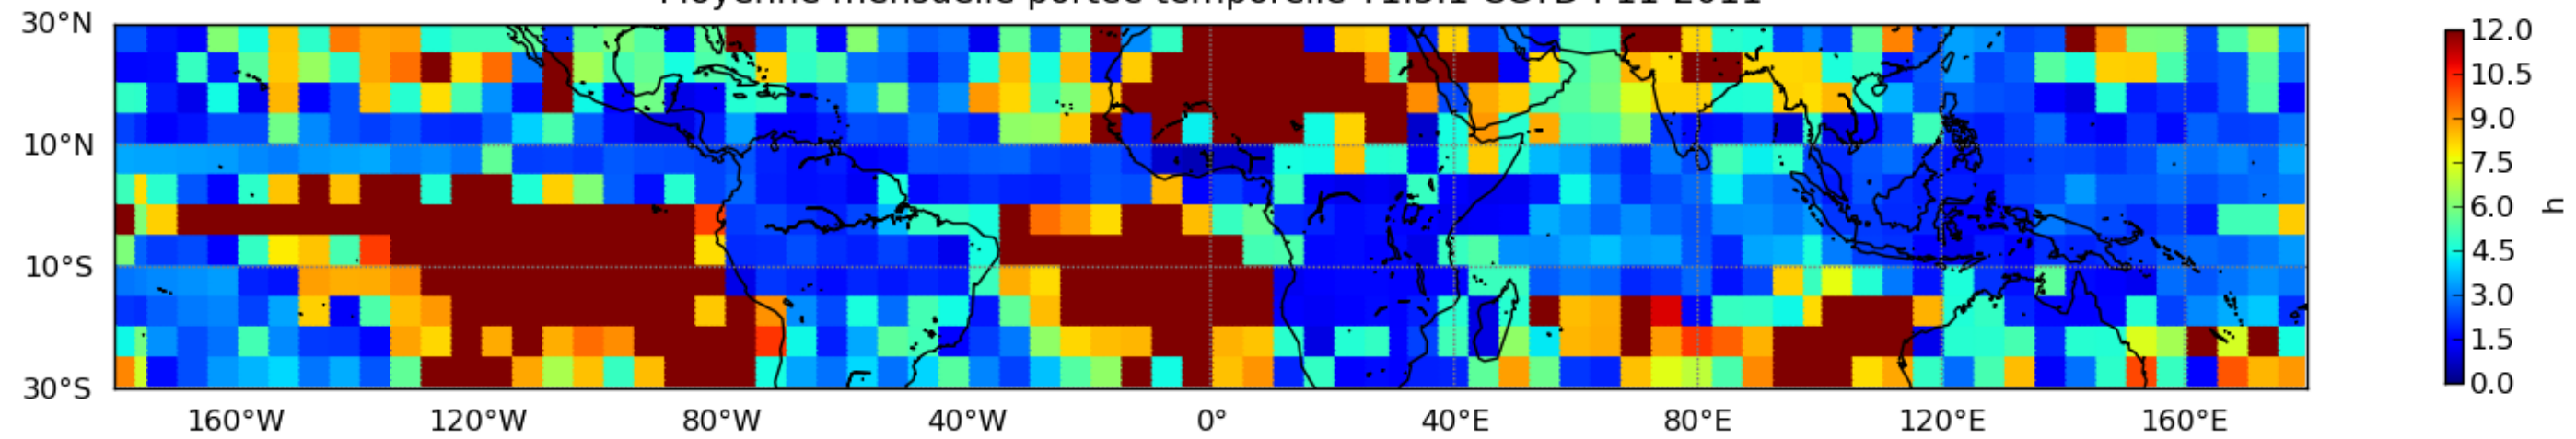

Nombre de jour cumul > 1mm/j sur un mois T1.5.1 CGTD 10-2011-18H

Nombre de jour cumul > 1mm/j sur un mois T1.5.1 CGTD 11-2011-18H

Nombre de jour cumul > 1mm/j sur un mois T1.5.1 CGTD 12-2011-18H

Moyenne mensuelle portee spatiale T1.5.1 CGTD : 10-2011

Moyenne mensuelle portee temporelle T1.5.1 CGTD : 10-2011

Moyenne mensuelle portee spatiale T1.5.1 CGTD : 11-2011

Moyenne mensuelle portee temporelle T1.5.1 CGTD : 11-2011

Moyenne mensuelle portee spatiale T1.5.1 CGTD : 12-2011