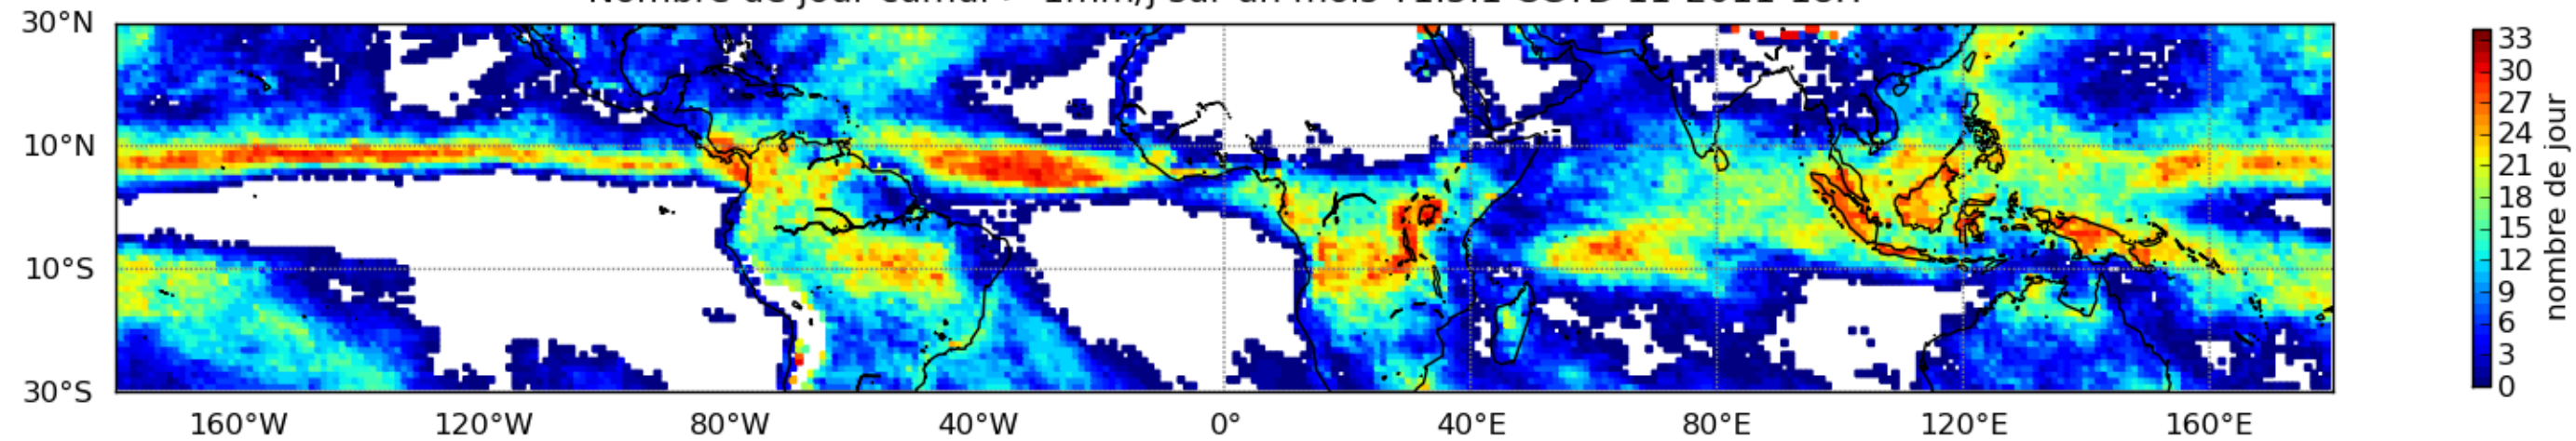

Nombre de jour cumul > 1mm/j sur un mois T1.5.1 CGTD 10-2011-18H

Nombre de jour cumul > 1mm/j sur un mois T1.5.1 CGTD 11-2011-18H

Nombre de jour cumul > 1mm/j sur un mois T1.5.1 CGTD 12-2011-18H

Moyenne mensuelle portee spatiale T1.5.1 CGTD : 10-2011