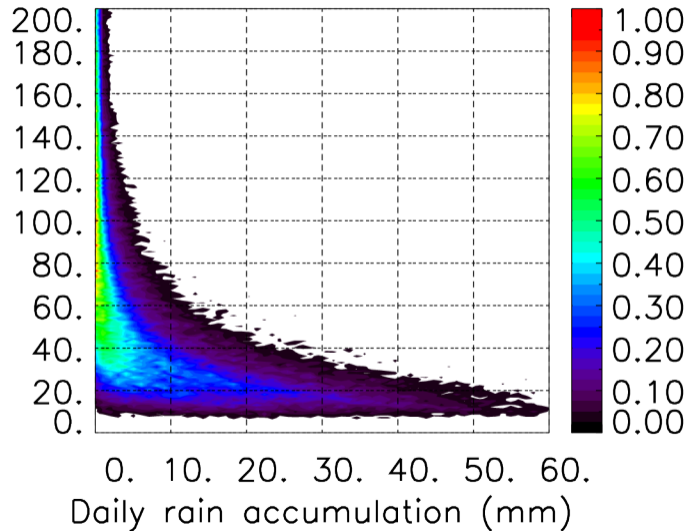

Moyenne mensuelle portee temporelle T1.5.1 CGTD : 12-2011

TERRE : 10 2011 18H

MER : 10 2011 18H

TERRE : 11 2011 18H

MER : 11 2011 18H

TERRE : 12 2011 18H

MER : 12 2011 18H