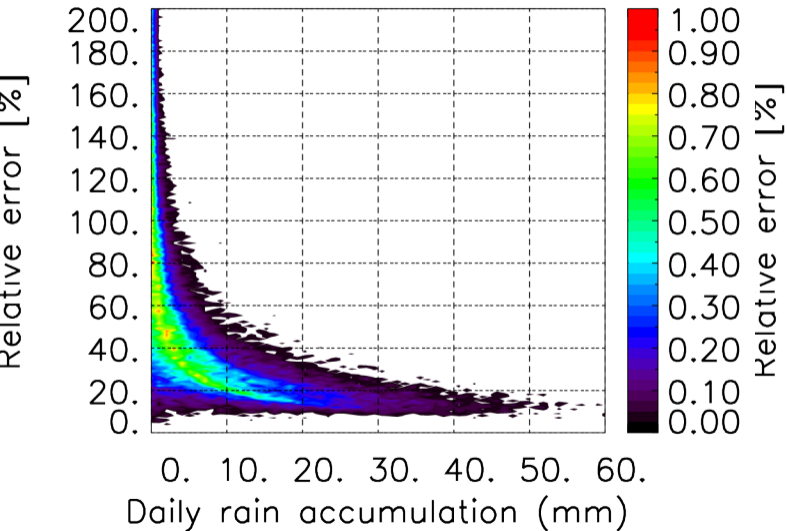

Moyenne mensuelle portee temporelle T1.5.1 CGTD : 12-2011

TERRE : 10 2011 18H

MER : 10 2011 18H

TERRE : 11 2011 18H

MER : 11 2011 18H

TERRE : 12 2011 18H

MER : 12 2011 18H