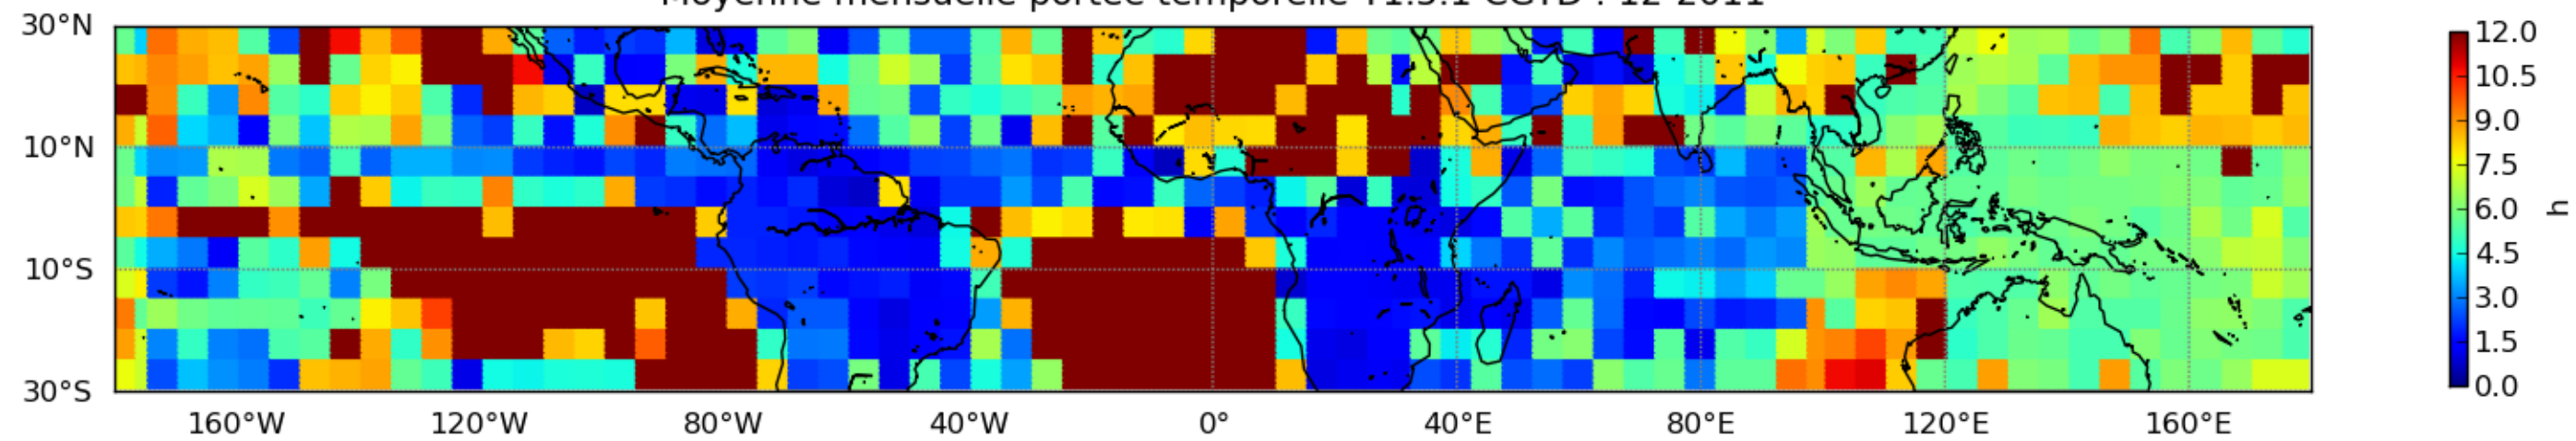

Moyenne mensuelle portee temporelle T1.5.1 CGTD : 10-2011

Moyenne mensuelle portee spatiale T1.5.1 CGTD : 11-2011

Moyenne mensuelle portee temporelle T1.5.1 CGTD : 11-2011

Moyenne mensuelle portee spatiale T1.5.1 CGTD : 12-2011

Moyenne mensuelle portee temporelle T1.5.1 CGTD : 12-2011

TERRE : 10 2011 18H

MER : 10 2011 18H

TERRE : 11 2011 18H

MER : 11 2011 18H

TERRE : 12 2011 18H

MER : 12 2011 18H