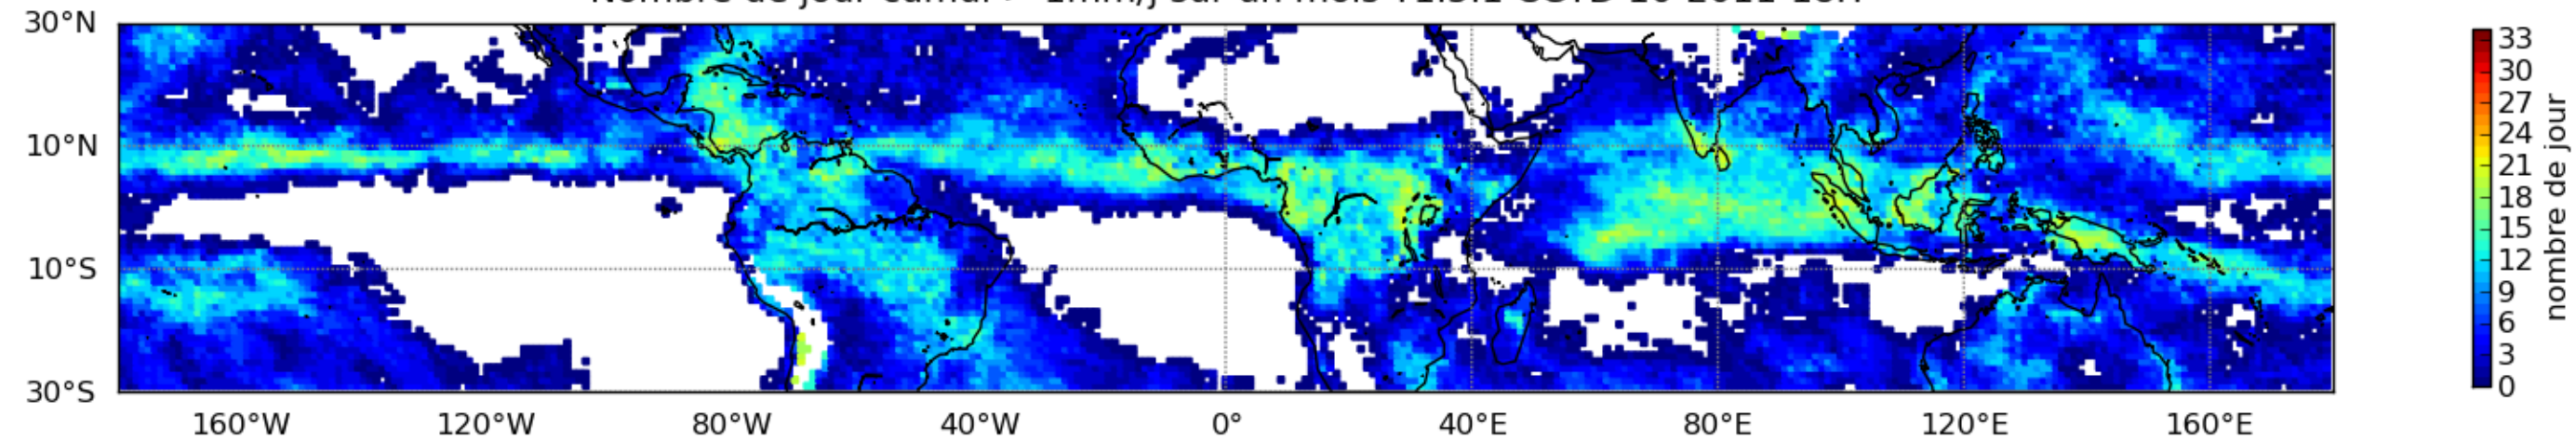

Nombre de jour cumul > 1mm/j sur un mois T1.5.1 CGTD 10-2011-18H

Nombre de jour cumul > 1mm/j sur un mois T1.5.1 CGTD 11-2011-18H

Nombre de jour cumul > 1mm/j sur un mois T1.5.1 CGTD 12-2011-18H

Moyenne mensuelle portee spatiale T1.5.1 CGTD : 10-2011