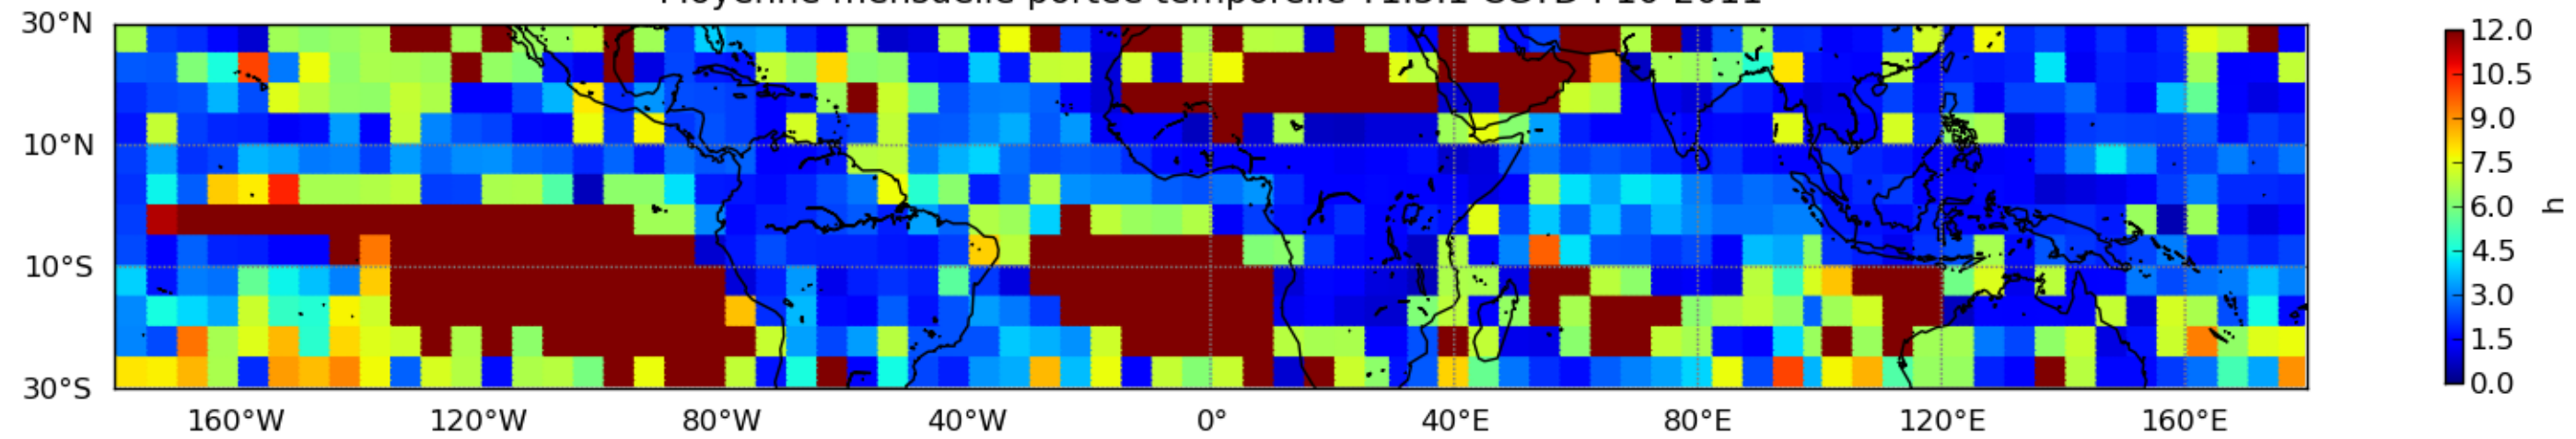

Nombre de jour cumul > 1mm/j sur un mois T1.5.1 CGTD 10-2011-18H

Nombre de jour cumul > 1mm/j sur un mois T1.5.1 CGTD 11-2011-18H

Nombre de jour cumul > 1mm/j sur un mois T1.5.1 CGTD 12-2011-18H

Moyenne mensuelle portee spatiale T1.5.1 CGTD : 10-2011

Moyenne mensuelle portee temporelle T1.5.1 CGTD : 10-2011

Moyenne mensuelle portee spatiale T1.5.1 CGTD : 11-2011

Moyenne mensuelle portee temporelle T1.5.1 CGTD : 11-2011

Moyenne mensuelle portee spatiale T1.5.1 CGTD : 12-2011