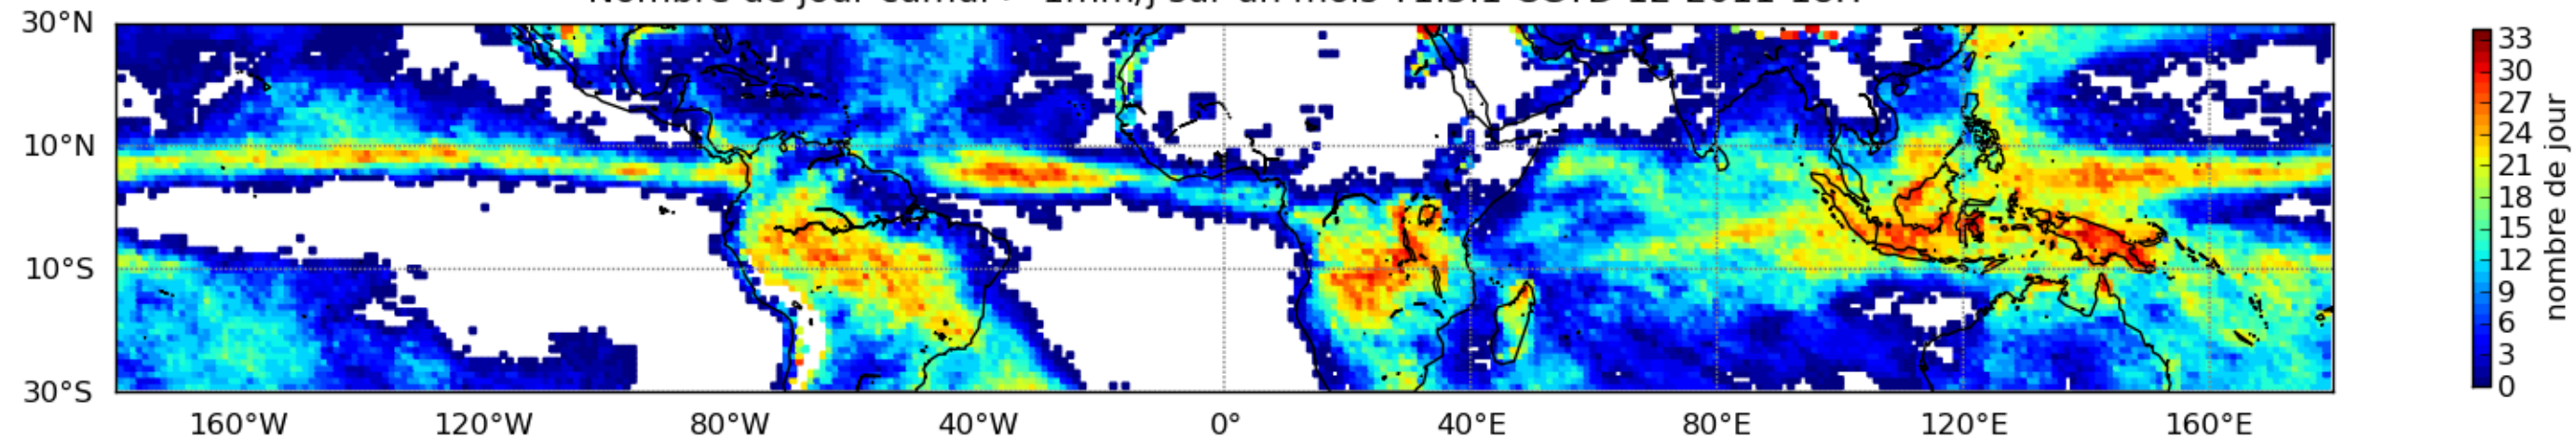

Nombre de jour cumul > 1mm/j sur un mois T1.5.1 CGTD 10-2011-18H

Nombre de jour cumul > 1mm/j sur un mois T1.5.1 CGTD 11-2011-18H

Nombre de jour cumul > 1mm/j sur un mois T1.5.1 CGTD 12-2011-18H

Moyenne mensuelle portee spatiale T1.5.1 CGTD : 10-2011