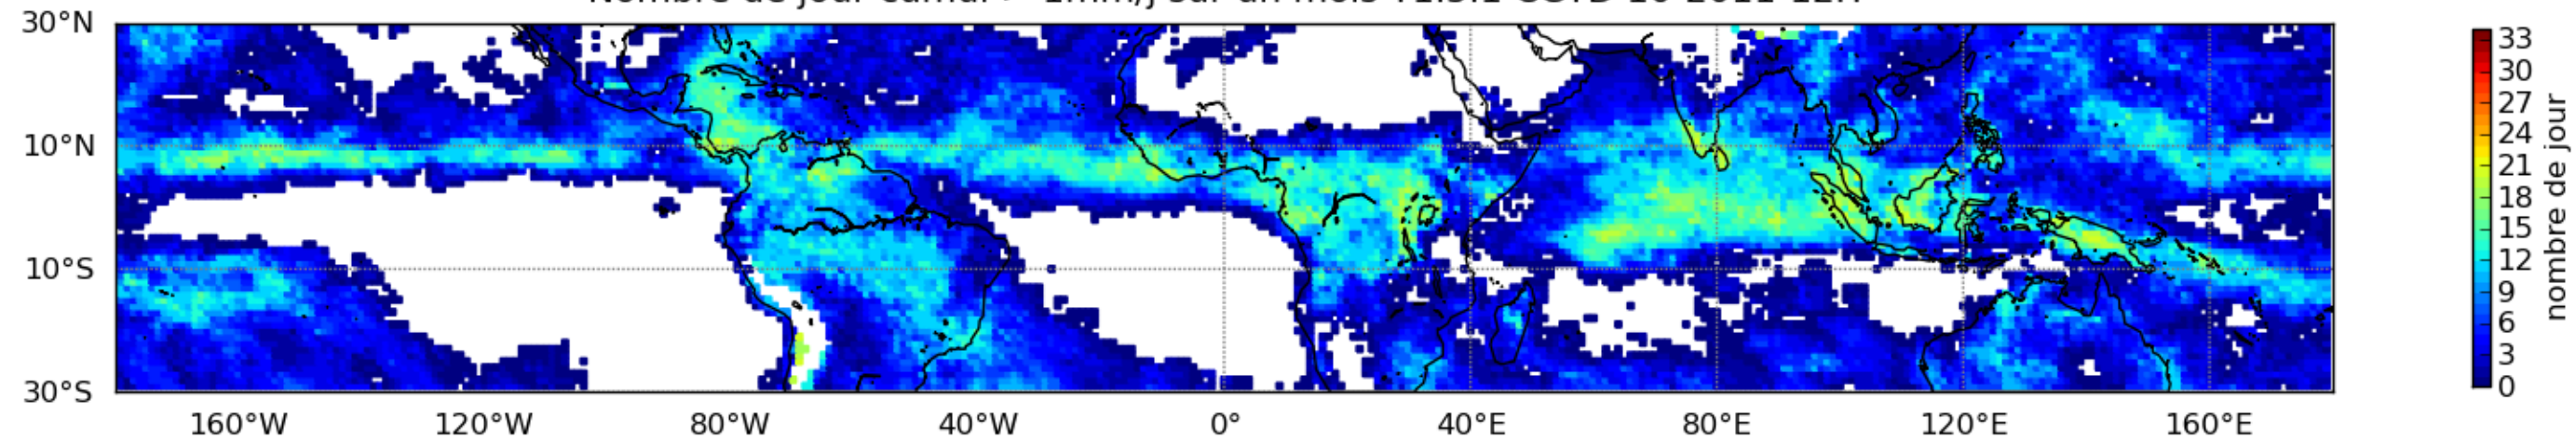

Nombre de jour cumul > 1mm/j sur un mois T1.5.1 CGTD 10-2011-12H

Nombre de jour cumul > 1mm/j sur un mois T1.5.1 CGTD 11-2011-12H

Nombre de jour cumul > 1mm/j sur un mois T1.5.1 CGTD 12-2011-12H

Moyenne mensuelle portee spatiale T1.5.1 CGTD : 10-2011