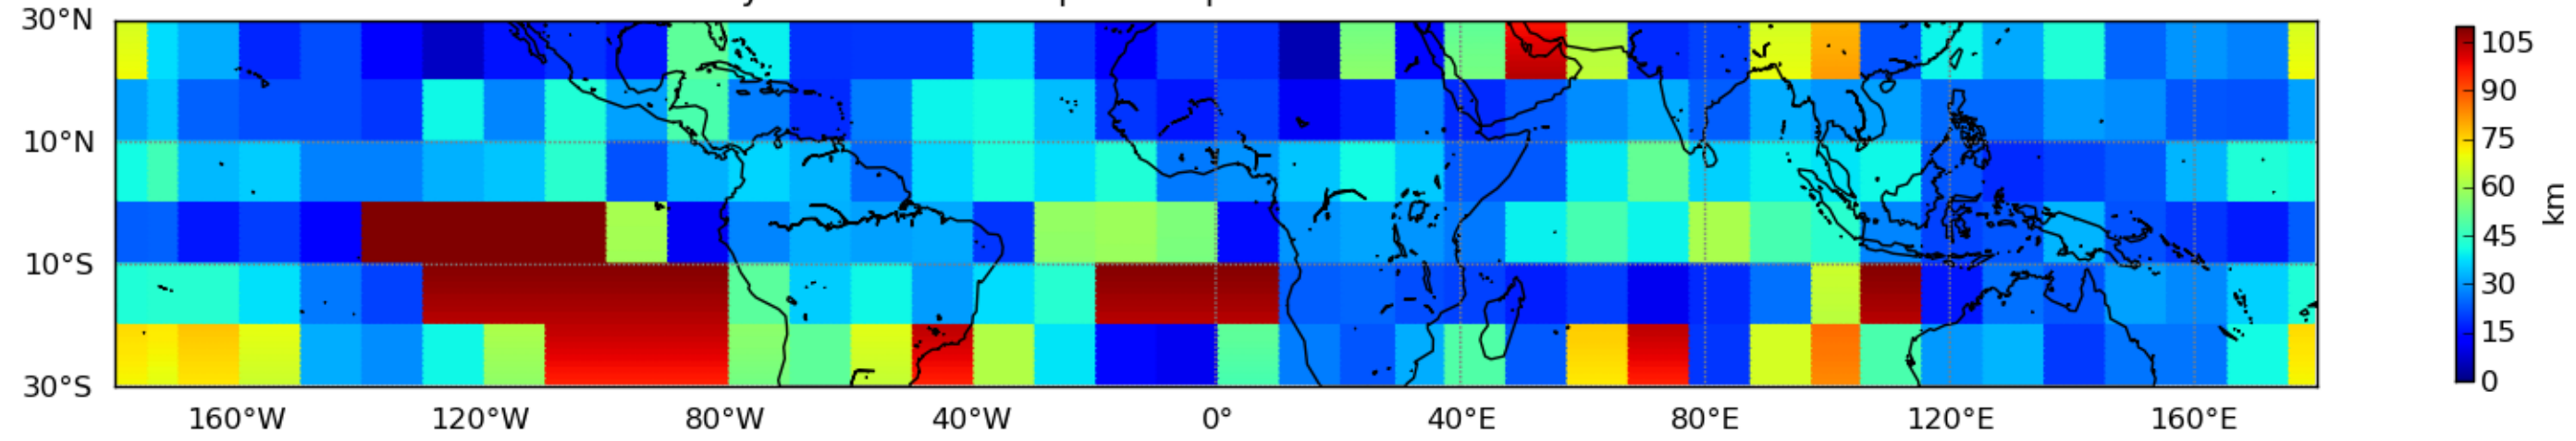

Nombre de jour cumul > 1mm/j sur un mois T1.5.1 CGTD 10-2011-12H

Nombre de jour cumul > 1mm/j sur un mois T1.5.1 CGTD 11-2011-12H

Nombre de jour cumul > 1mm/j sur un mois T1.5.1 CGTD 12-2011-12H

Moyenne mensuelle portee spatiale T1.5.1 CGTD : 10-2011