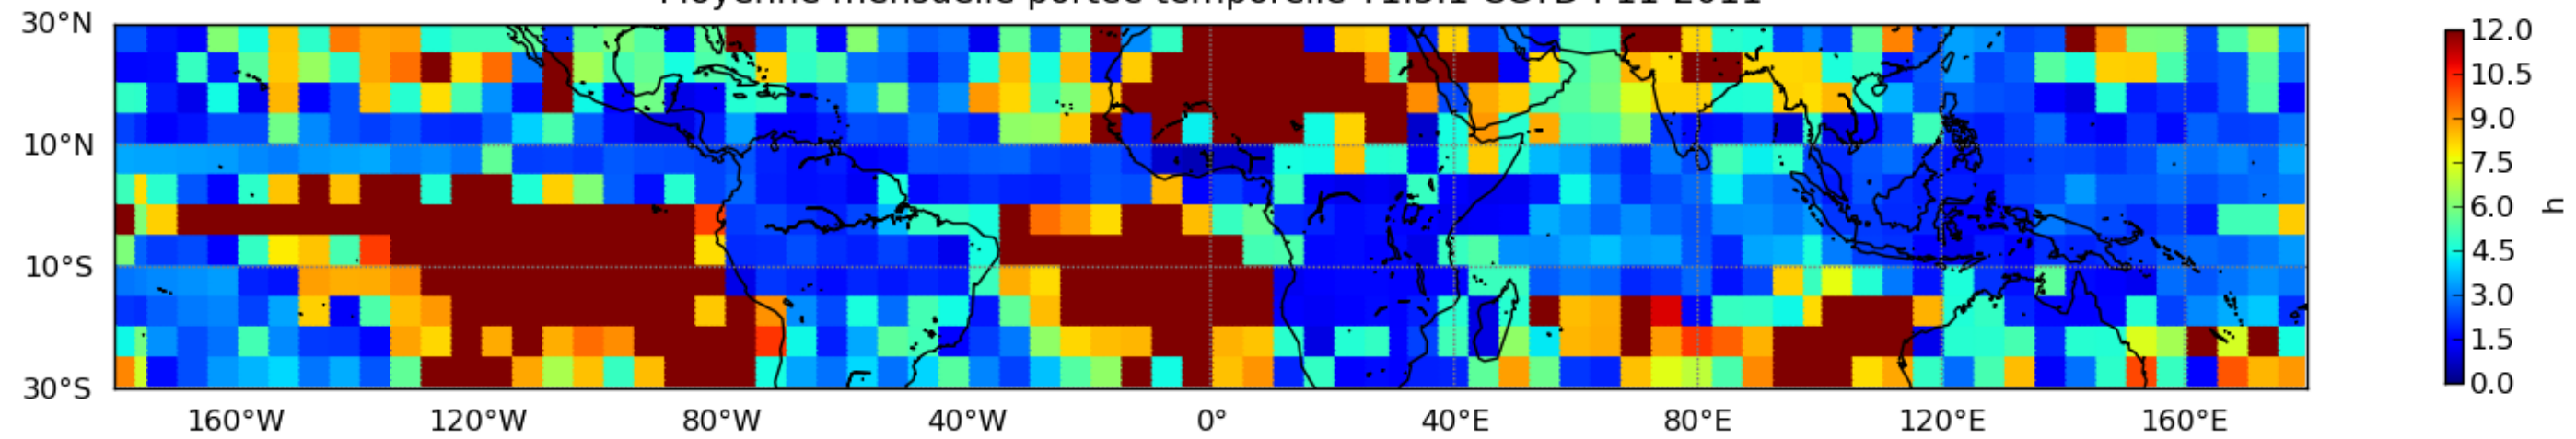

Nombre de jour cumul > 1mm/j sur un mois T1.5.1 CGTD 10-2011-12H

Nombre de jour cumul > 1mm/j sur un mois T1.5.1 CGTD 11-2011-12H

Nombre de jour cumul > 1mm/j sur un mois T1.5.1 CGTD 12-2011-12H

Moyenne mensuelle portee spatiale T1.5.1 CGTD : 10-2011

Moyenne mensuelle portee temporelle T1.5.1 CGTD : 10-2011

Moyenne mensuelle portee spatiale T1.5.1 CGTD : 11-2011

Moyenne mensuelle portee temporelle T1.5.1 CGTD : 11-2011

Moyenne mensuelle portee spatiale T1.5.1 CGTD : 12-2011