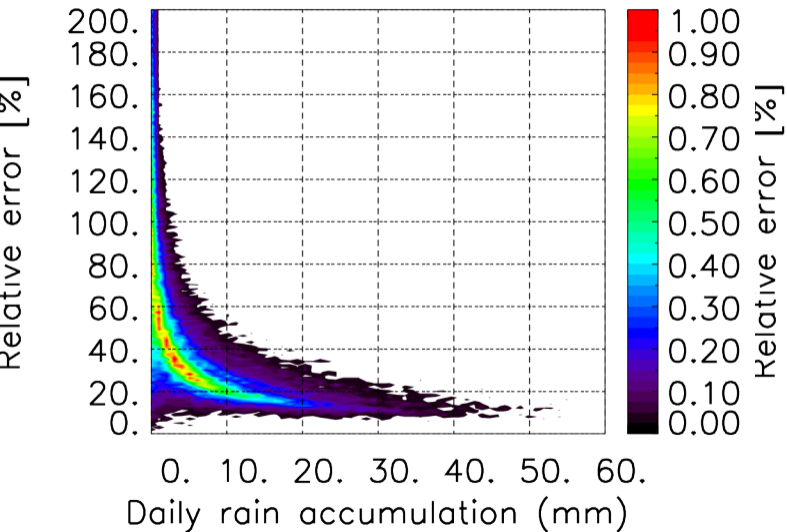

Moyenne mensuelle portee temporelle T1.5.1 CGTD : 12-2011

TERRE : 10 2011 12H

MER : 10 2011 12H

TERRE : 11 2011 12H

MER : 11 2011 12H

TERRE : 12 2011 12H

MER : 12 2011 12H