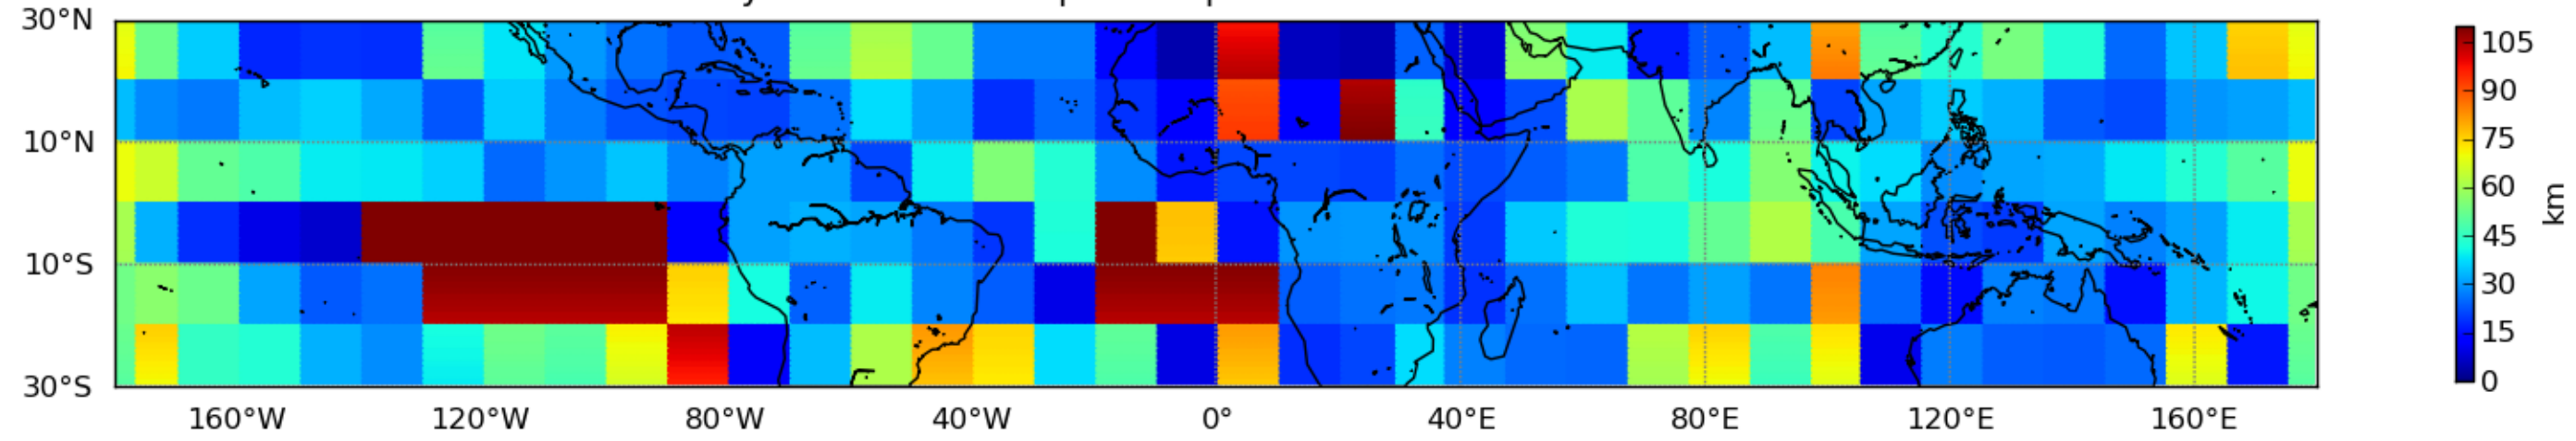

Moyenne mensuelle portee spatiale T1.5.1 CGTD : 11-2011