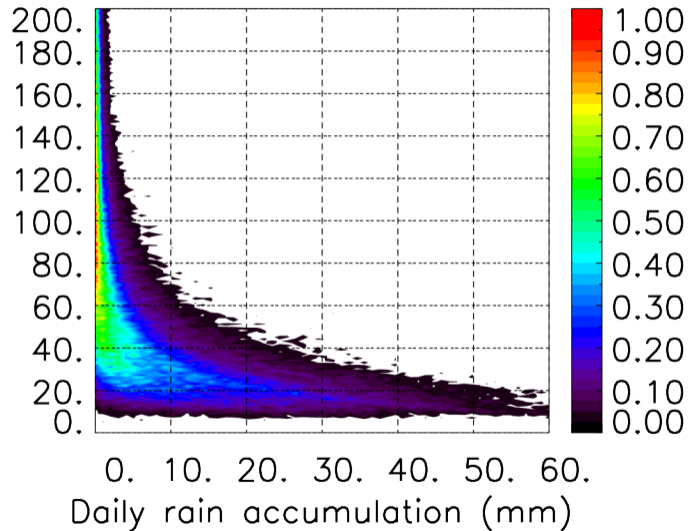

Moyenne mensuelle portee temporelle T1.5.1 CGTD : 12-2011

TERRE : 10 2011 12H

MER : 10 2011 12H

TERRE : 11 2011 12H

MER : 11 2011 12H

TERRE : 12 2011 12H

MER : 12 2011 12H