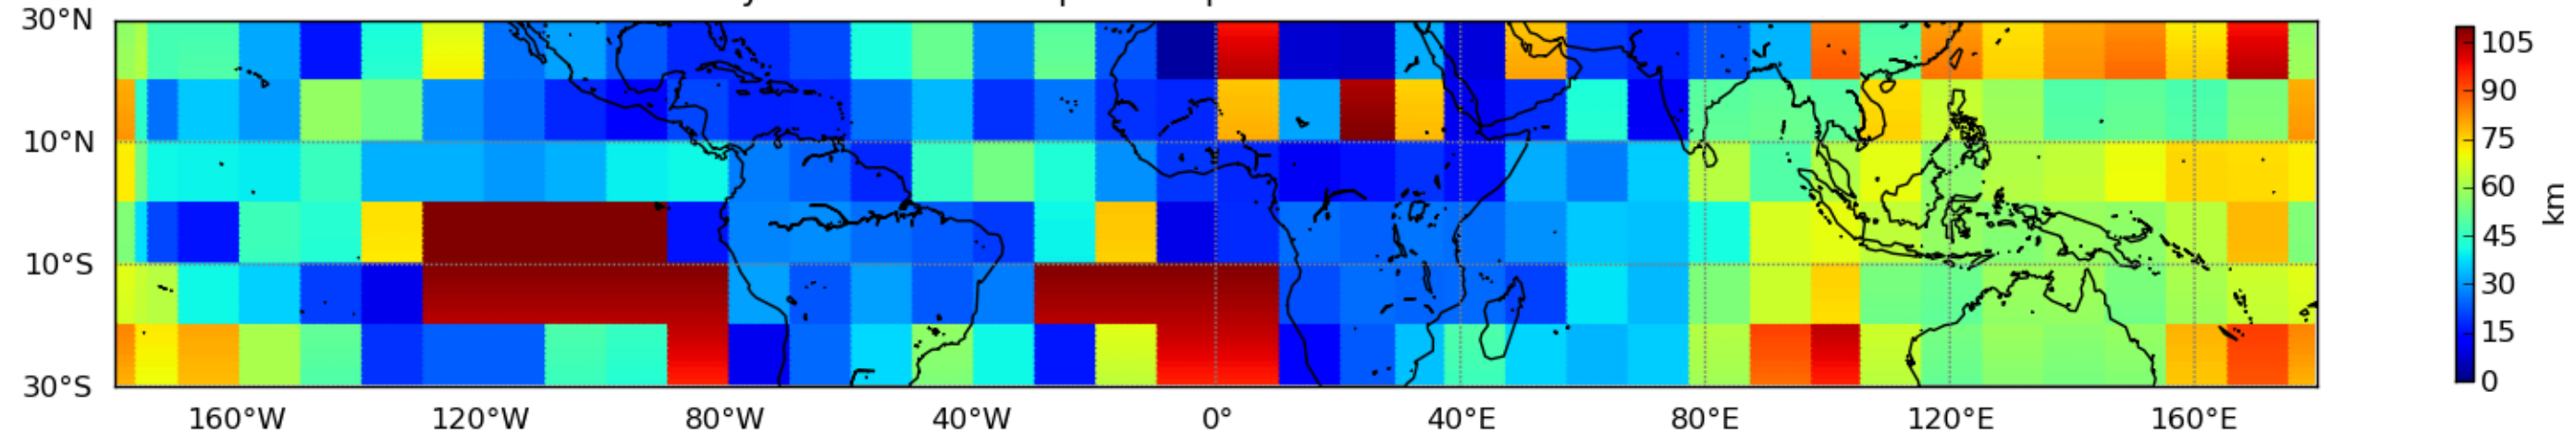

Nombre de jour cumul > 1mm/j sur un mois T1.5.1 CGTD 10-2011-12H

Nombre de jour cumul > 1mm/j sur un mois T1.5.1 CGTD 11-2011-12H

Nombre de jour cumul > 1mm/j sur un mois T1.5.1 CGTD 12-2011-12H

Moyenne mensuelle portee spatiale T1.5.1 CGTD : 10-2011

Moyenne mensuelle portee temporelle T1.5.1 CGTD : 10-2011

Moyenne mensuelle portee spatiale T1.5.1 CGTD : 11-2011

Moyenne mensuelle portee temporelle T1.5.1 CGTD : 11-2011

Moyenne mensuelle portee spatiale T1.5.1 CGTD : 12-2011