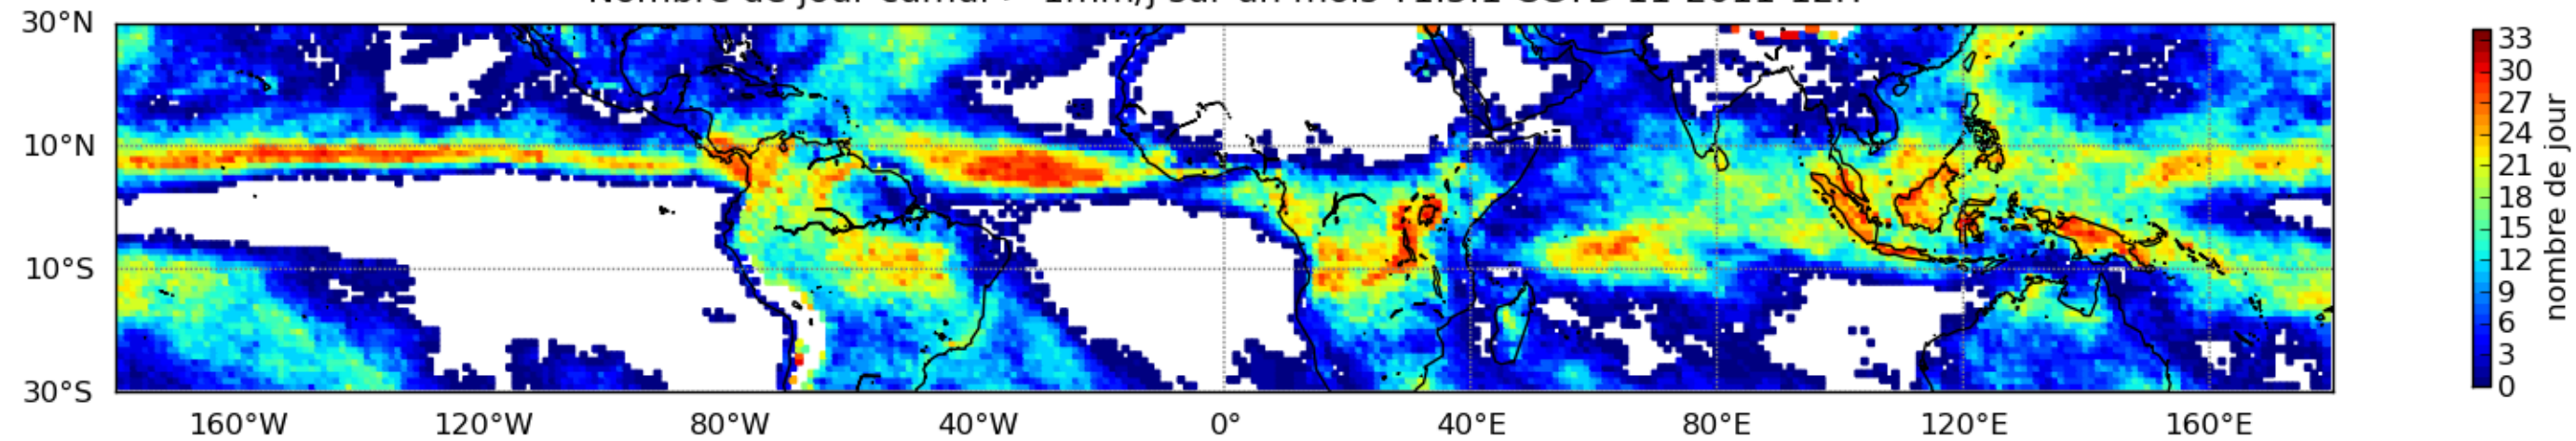

Nombre de jour cumul > 1mm/j sur un mois T1.5.1 CGTD 10-2011-12H

Nombre de jour cumul > 1mm/j sur un mois T1.5.1 CGTD 11-2011-12H

Nombre de jour cumul > 1mm/j sur un mois T1.5.1 CGTD 12-2011-12H

Moyenne mensuelle portee spatiale T1.5.1 CGTD : 10-2011