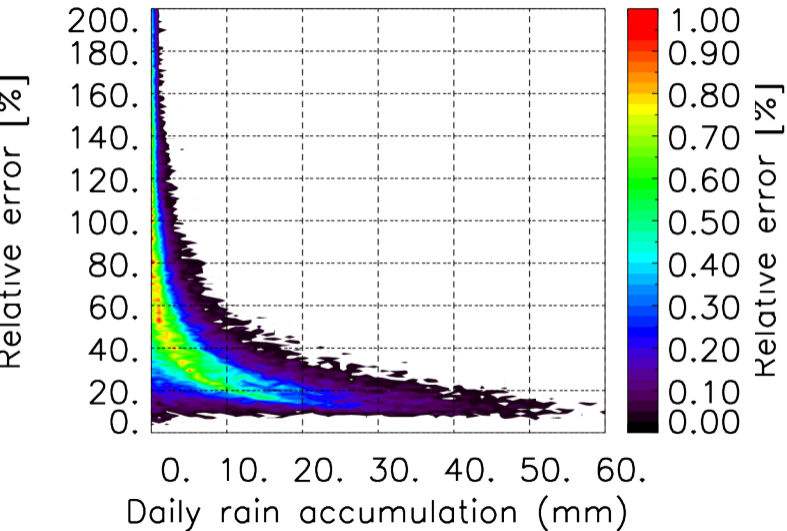

Moyenne mensuelle portee temporelle T1.5.1 CGTD : 12-2011

TERRE : 10 2011 12H

MER : 10 2011 12H

TERRE : 11 2011 12H

MER : 11 2011 12H

TERRE : 12 2011 12H

MER : 12 2011 12H