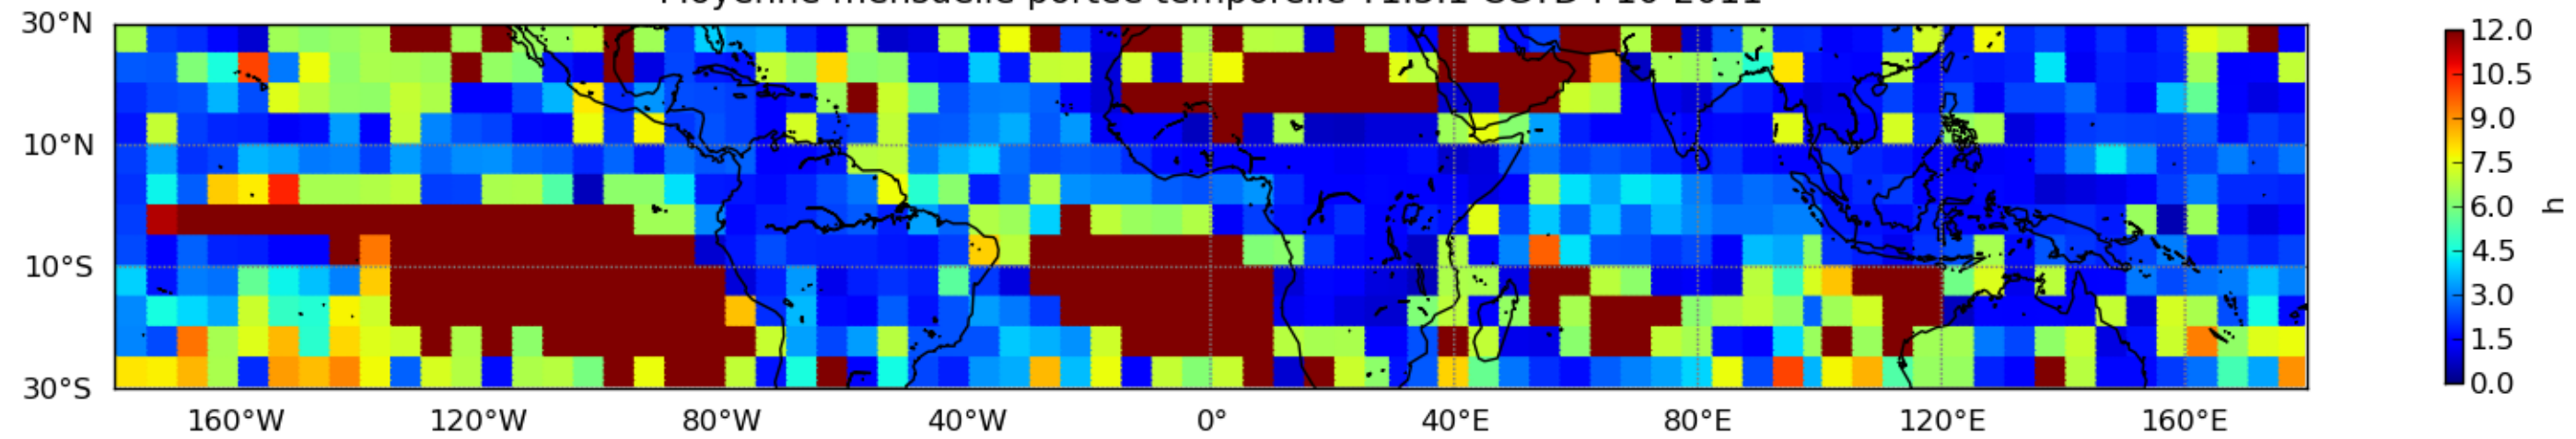

Nombre de jour cumul > 1mm/j sur un mois T1.5.1 CGTD 10-2011-12H

Nombre de jour cumul > 1mm/j sur un mois T1.5.1 CGTD 11-2011-12H

Nombre de jour cumul > 1mm/j sur un mois T1.5.1 CGTD 12-2011-12H

Moyenne mensuelle portee spatiale T1.5.1 CGTD : 10-2011

Moyenne mensuelle portee temporelle T1.5.1 CGTD : 10-2011

Moyenne mensuelle portee spatiale T1.5.1 CGTD : 11-2011

Moyenne mensuelle portee temporelle T1.5.1 CGTD : 11-2011

Moyenne mensuelle portee spatiale T1.5.1 CGTD : 12-2011