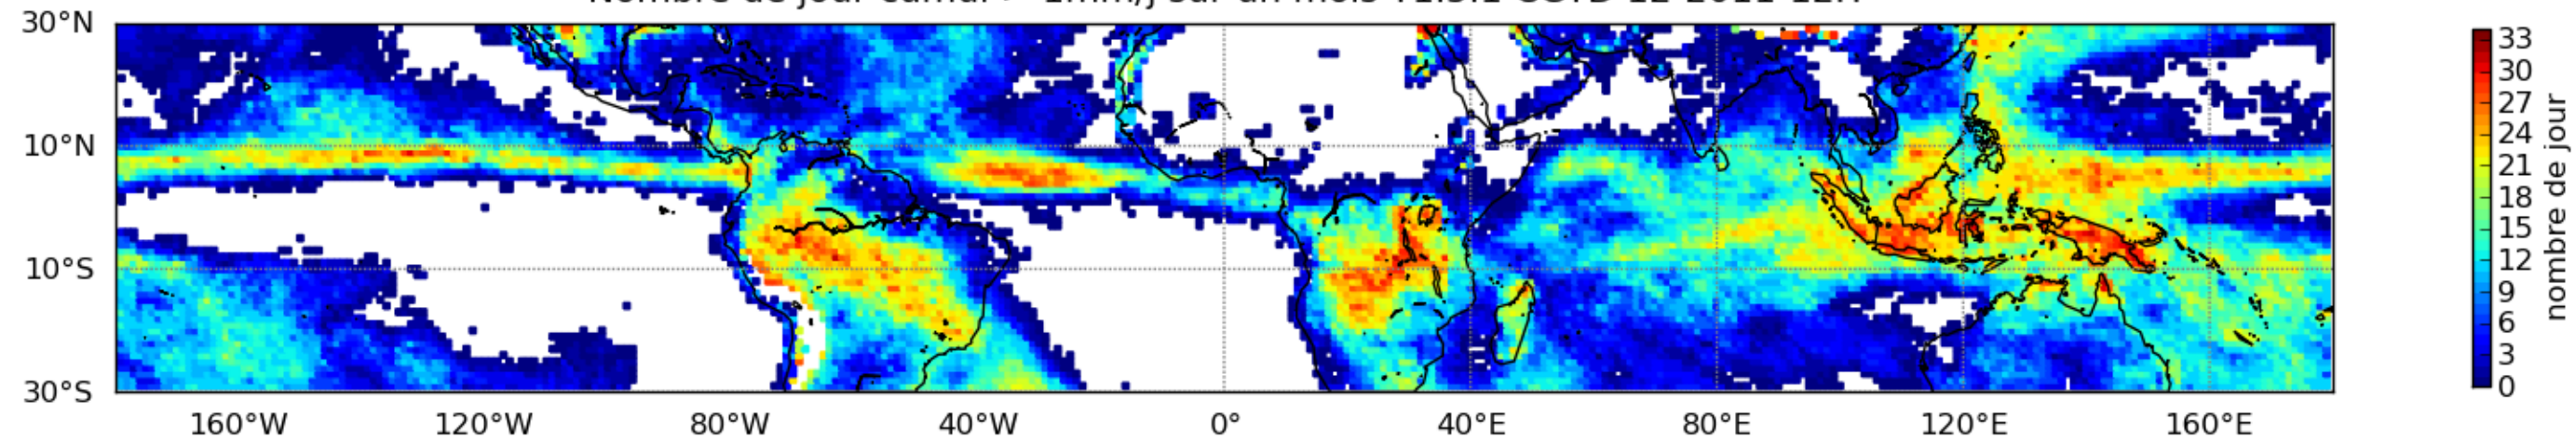

Nombre de jour cumul > 1mm/j sur un mois T1.5.1 CGTD 10-2011-12H

Nombre de jour cumul > 1mm/j sur un mois T1.5.1 CGTD 11-2011-12H

Nombre de jour cumul > 1mm/j sur un mois T1.5.1 CGTD 12-2011-12H

Moyenne mensuelle portee spatiale T1.5.1 CGTD : 10-2011