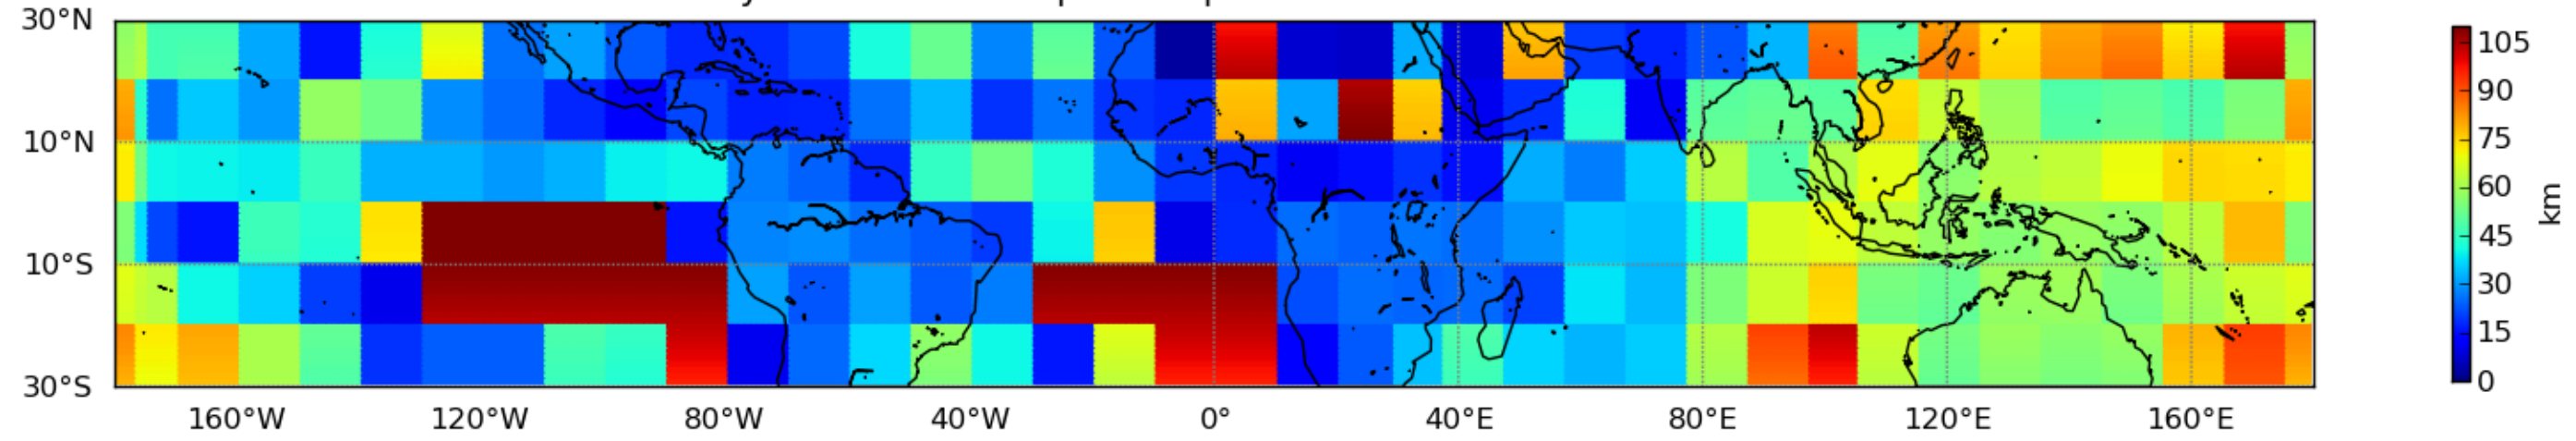

Nombre de jour cumul > 1mm/j sur un mois T1.5.1 CGTD 12-2011-18H

Moyenne mensuelle portee spatiale T1.5.1 CGTD : 12-2011

Moyenne mensuelle portee temporelle T1.5.1 CGTD : 12-2011

TERRE : 12 2011 18H

MER : 12 2011 18H