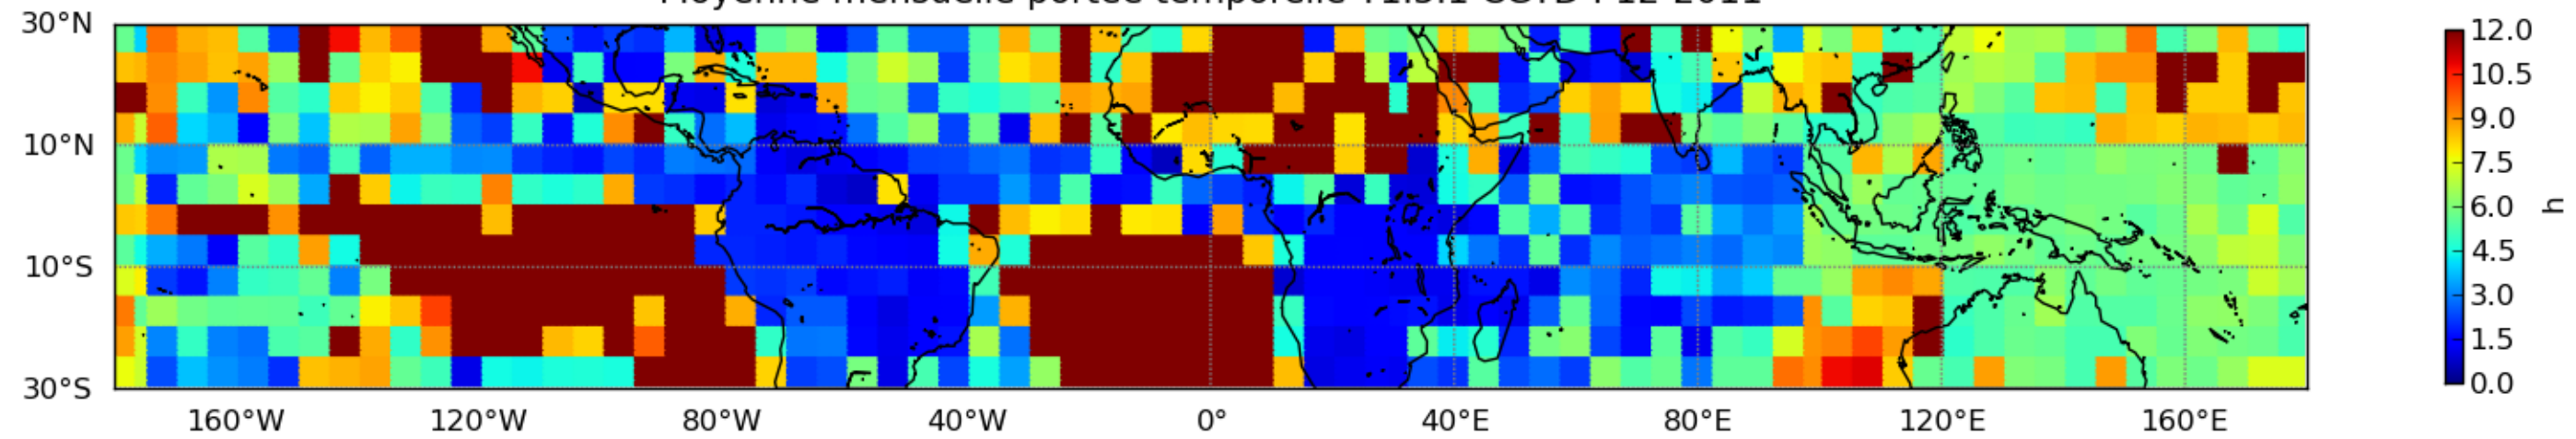

Nombre de jour cumul > 1mm/j sur un mois T1.5.1 CGTD 12-2011-18H

Moyenne mensuelle portee spatiale T1.5.1 CGTD : 12-2011

Moyenne mensuelle portee temporelle T1.5.1 CGTD : 12-2011

TERRE : 12 2011 18H

MER : 12 2011 18H