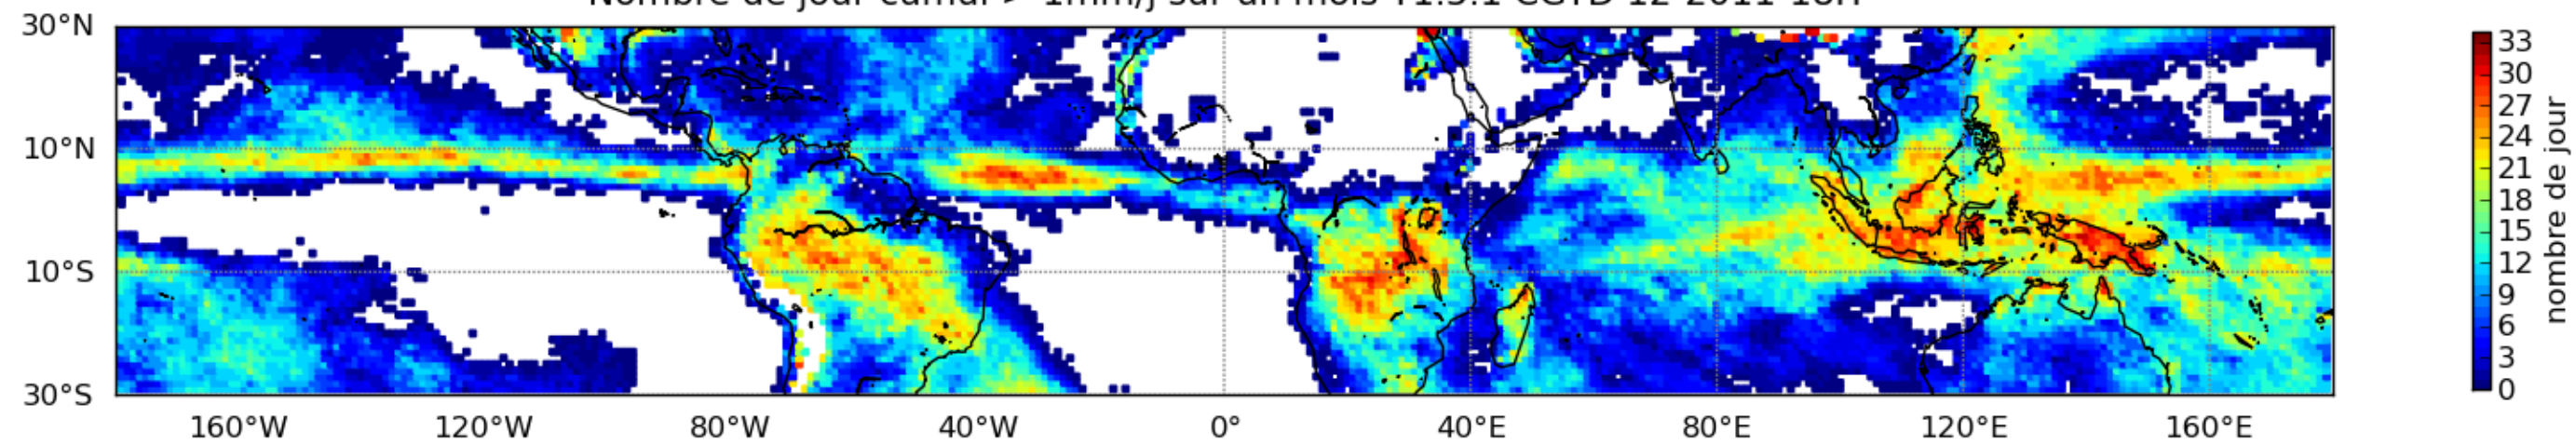

Nombre de jour cumul > 1mm/j sur un mois T1.5.1 CGTD 12-2011-18H

Moyenne mensuelle portee spatiale T1.5.1 CGTD : 12-2011

Moyenne mensuelle portee temporelle T1.5.1 CGTD : 12-2011

TERRE : 12 2011 18H

MER : 12 2011 18H