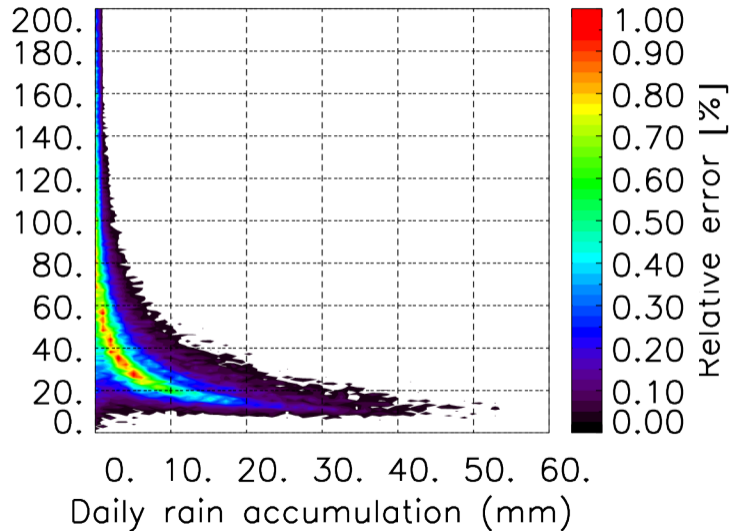

Nombre de jour cumul > 1mm/j sur un mois T1.5.1 CGTD 12-2011-18H

Moyenne mensuelle portee spatiale T1.5.1 CGTD : 12-2011

Moyenne mensuelle portee temporelle T1.5.1 CGTD : 12-2011

TERRE : 12 2011 18H

MER : 12 2011 18H