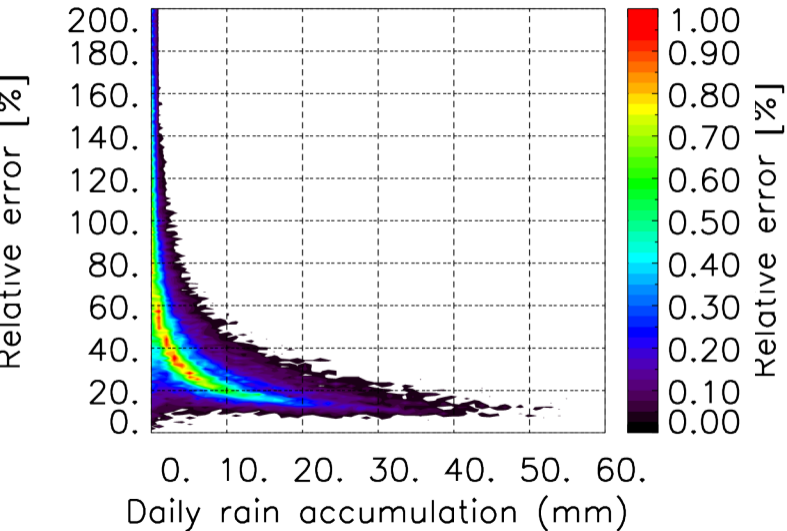

Nombre de jour cumul > 1mm/j sur un mois T1.5.1 CGTD 12-2011-12H

Moyenne mensuelle portee spatiale T1.5.1 CGTD : 12-2011

Moyenne mensuelle portee temporelle T1.5.1 CGTD : 12-2011

TERRE : 12 2011 12H

MER : 12 2011 12H