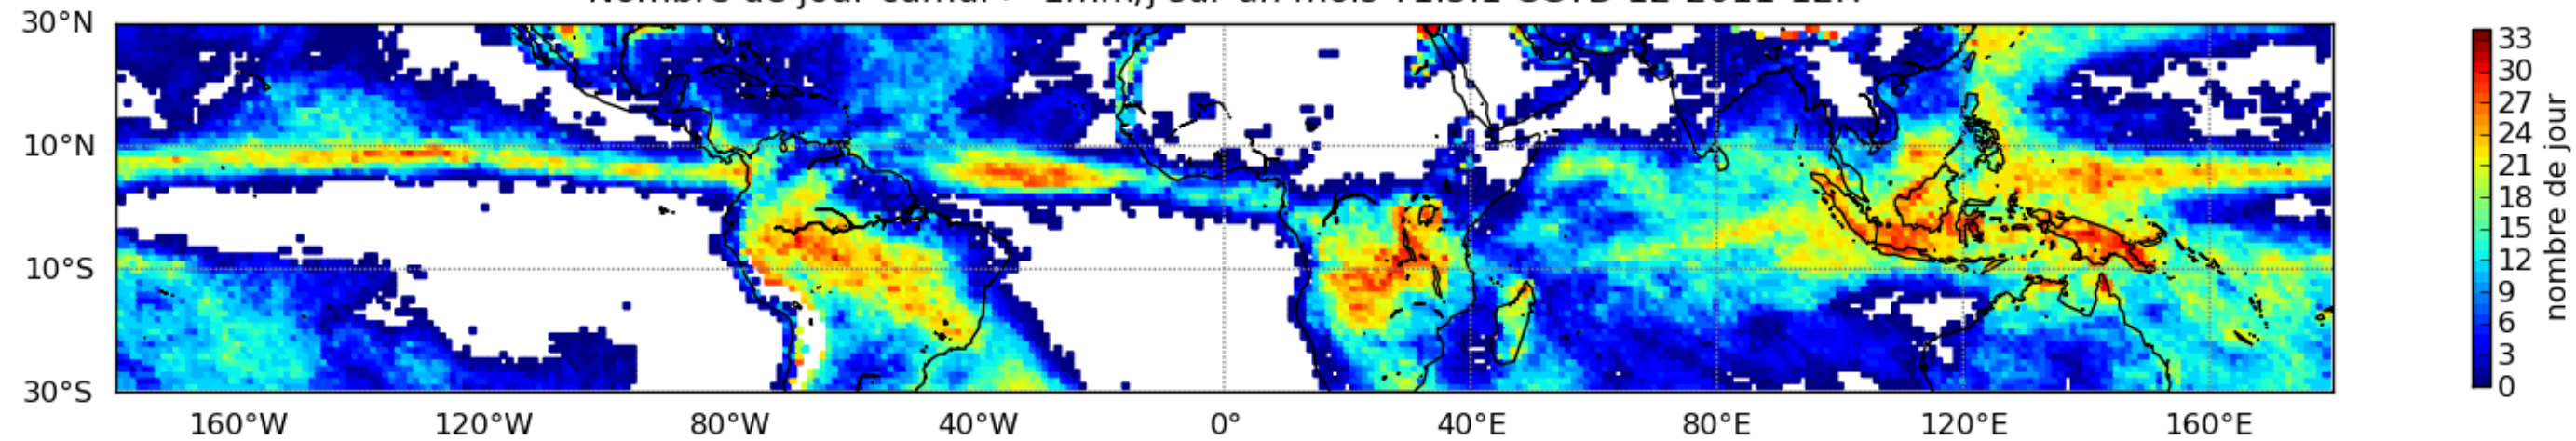

Nombre de jour cumul > 1mm/j sur un mois T1.5.1 CGTD 12-2011-12H

Moyenne mensuelle portee spatiale T1.5.1 CGTD : 12-2011

Moyenne mensuelle portee temporelle T1.5.1 CGTD : 12-2011

TERRE : 12 2011 12H

MER : 12 2011 12H