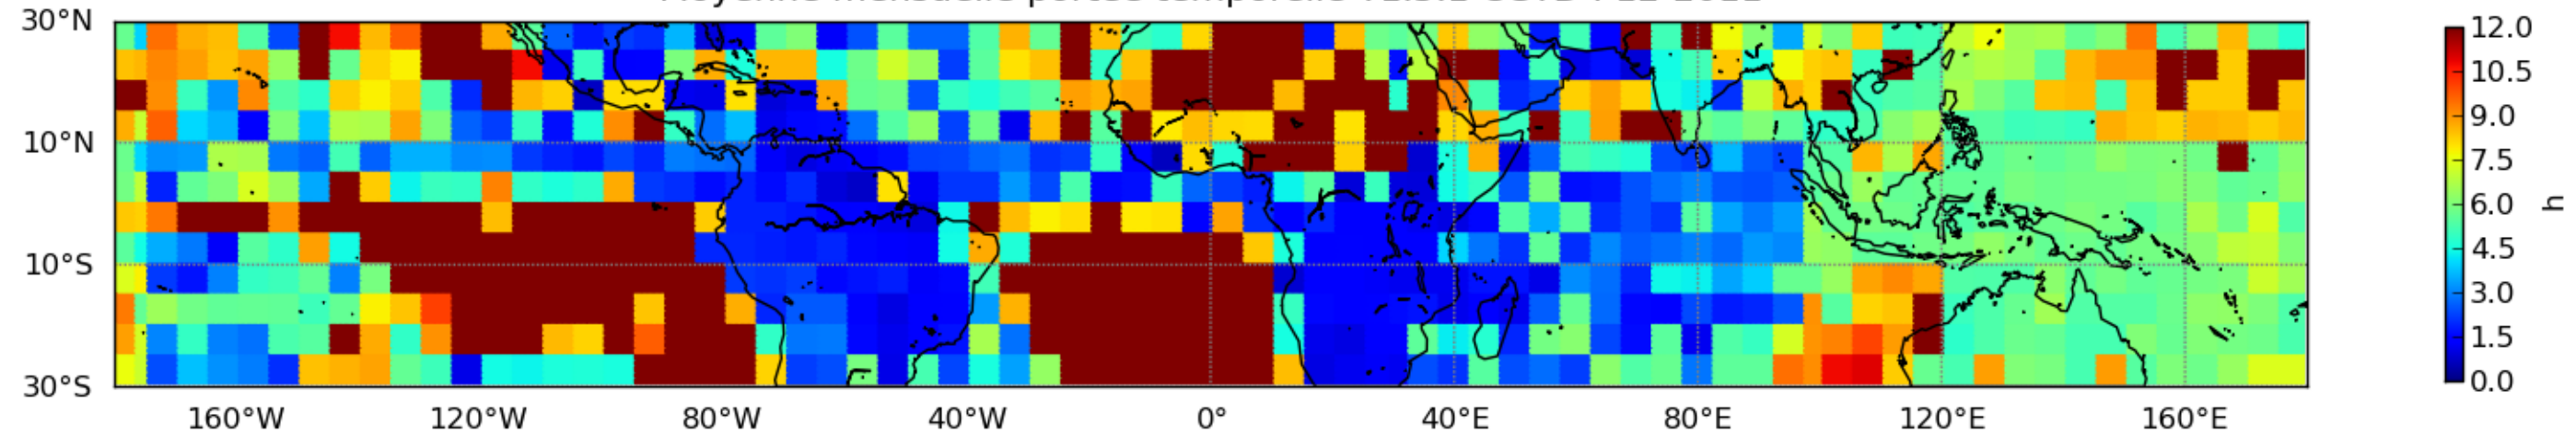

Nombre de jour cumul > 1mm/j sur un mois T1.5.1 CGTD 12-2011-12H

Moyenne mensuelle portee spatiale T1.5.1 CGTD : 12-2011

Moyenne mensuelle portee temporelle T1.5.1 CGTD : 12-2011

TERRE : 12 2011 12H

MER : 12 2011 12H