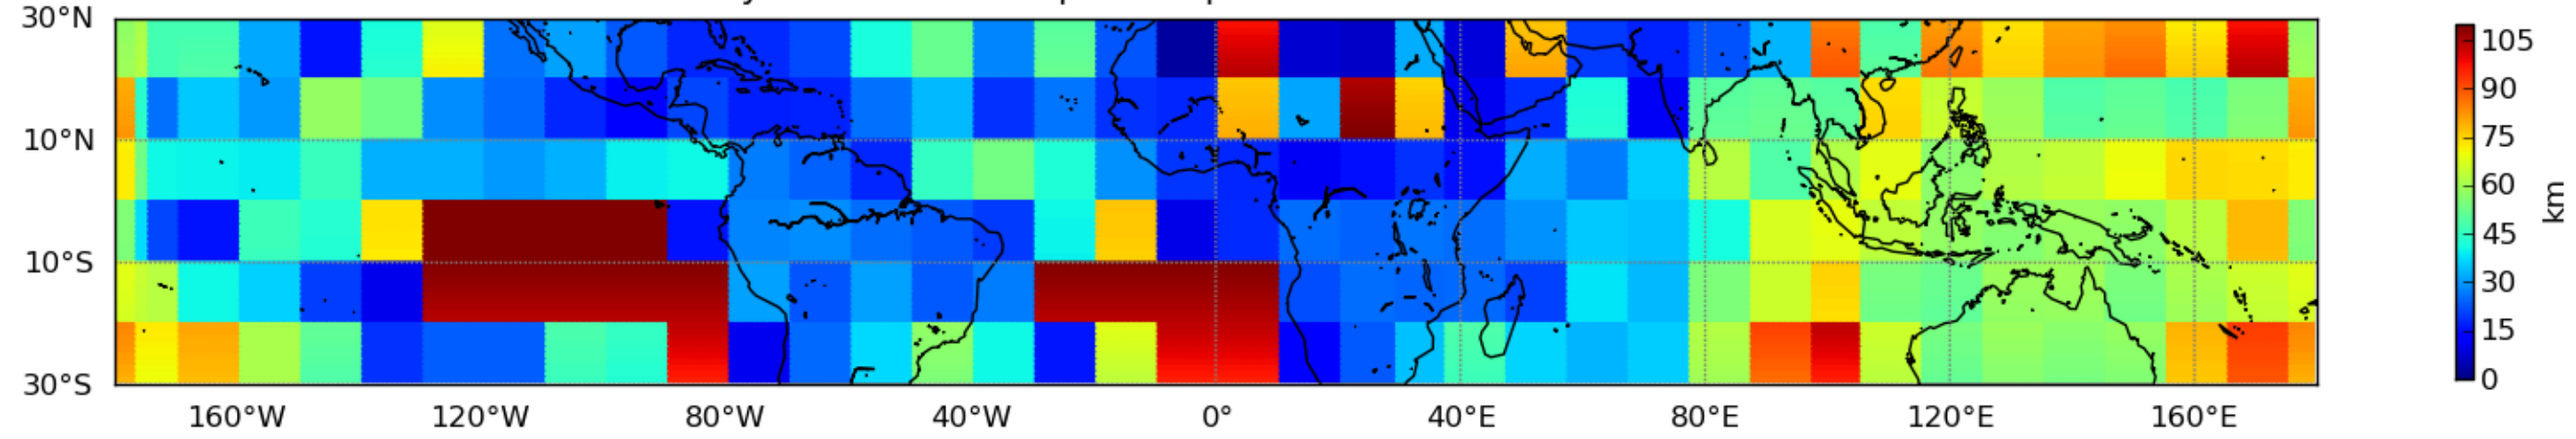

Nombre de jour cumul > 1mm/j sur un mois T1.5.1 CGTD 12-2011-12H

Moyenne mensuelle portee spatiale T1.5.1 CGTD : 12-2011

Moyenne mensuelle portee temporelle T1.5.1 CGTD : 12-2011

TERRE : 12 2011 12H

MER : 12 2011 12H