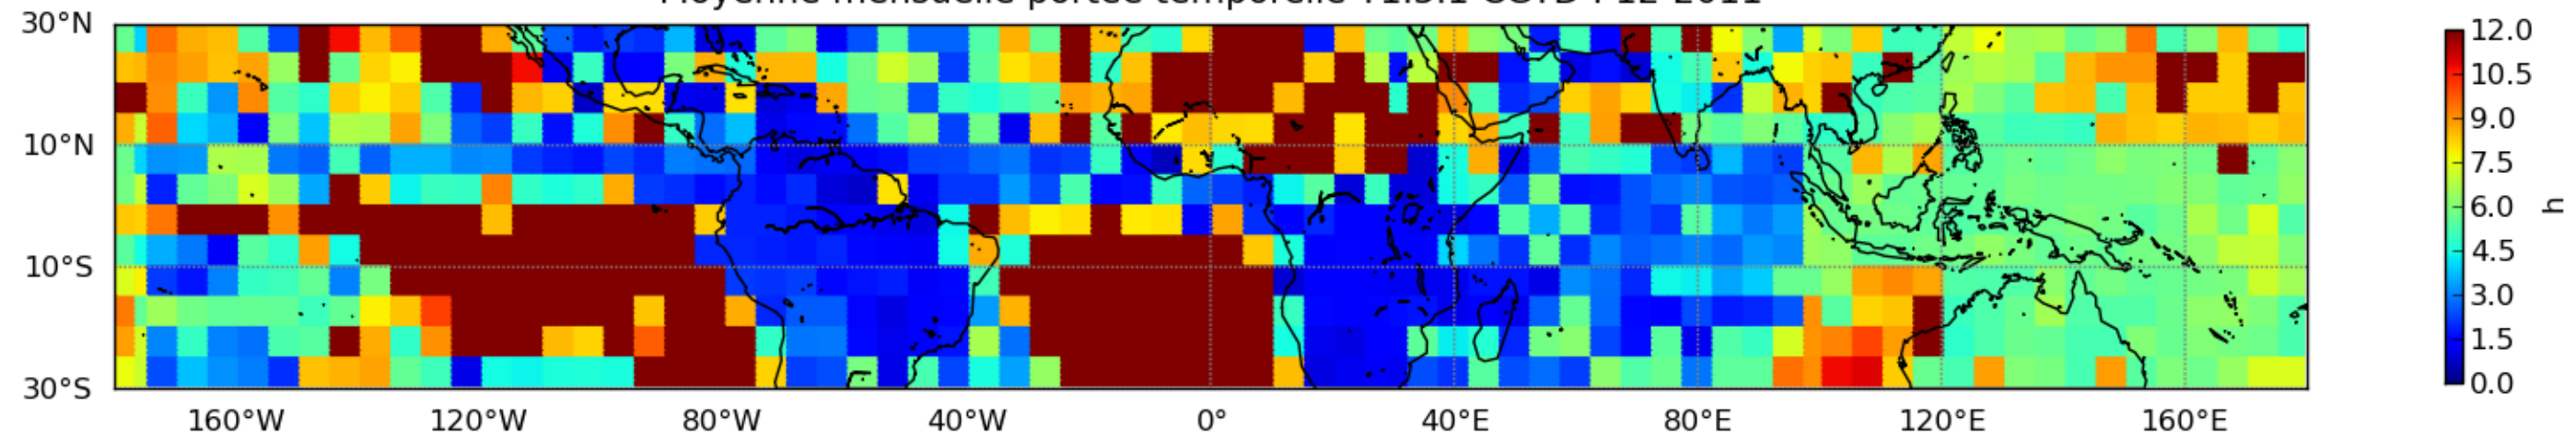

Nombre de jour cumul > 1mm/j sur un mois T1.5.1 CGTD 12-2011-06H

Moyenne mensuelle portee spatiale T1.5.1 CGTD : 12-2011

Moyenne mensuelle portee temporelle T1.5.1 CGTD : 12-2011

TERRE : 12 2011 06H

MER : 12 2011 06H