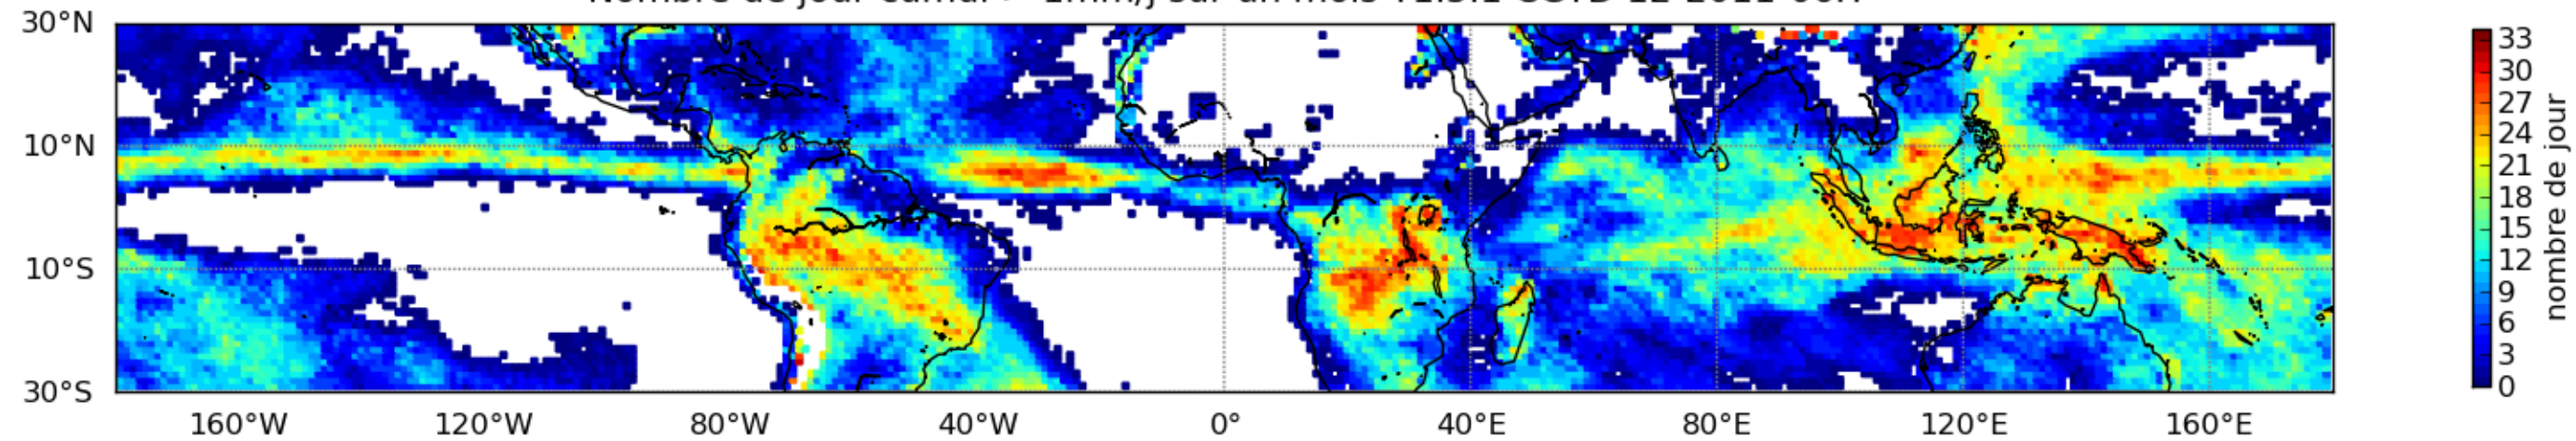

Nombre de jour cumul > 1mm/j sur un mois T1.5.1 CGTD 12-2011-06H

Moyenne mensuelle portee spatiale T1.5.1 CGTD : 12-2011

Moyenne mensuelle portee temporelle T1.5.1 CGTD : 12-2011

TERRE : 12 2011 06H

MER : 12 2011 06H