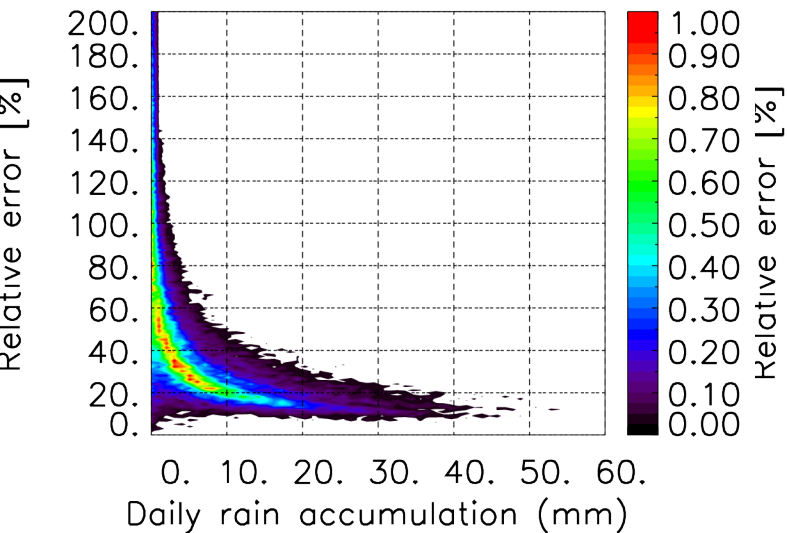

Nombre de jour cumul > 1mm/j sur un mois T1.5.1 CGTD 12-2011-06H

Moyenne mensuelle portee spatiale T1.5.1 CGTD : 12-2011

Moyenne mensuelle portee temporelle T1.5.1 CGTD : 12-2011

TERRE : 12 2011 06H

MER : 12 2011 06H