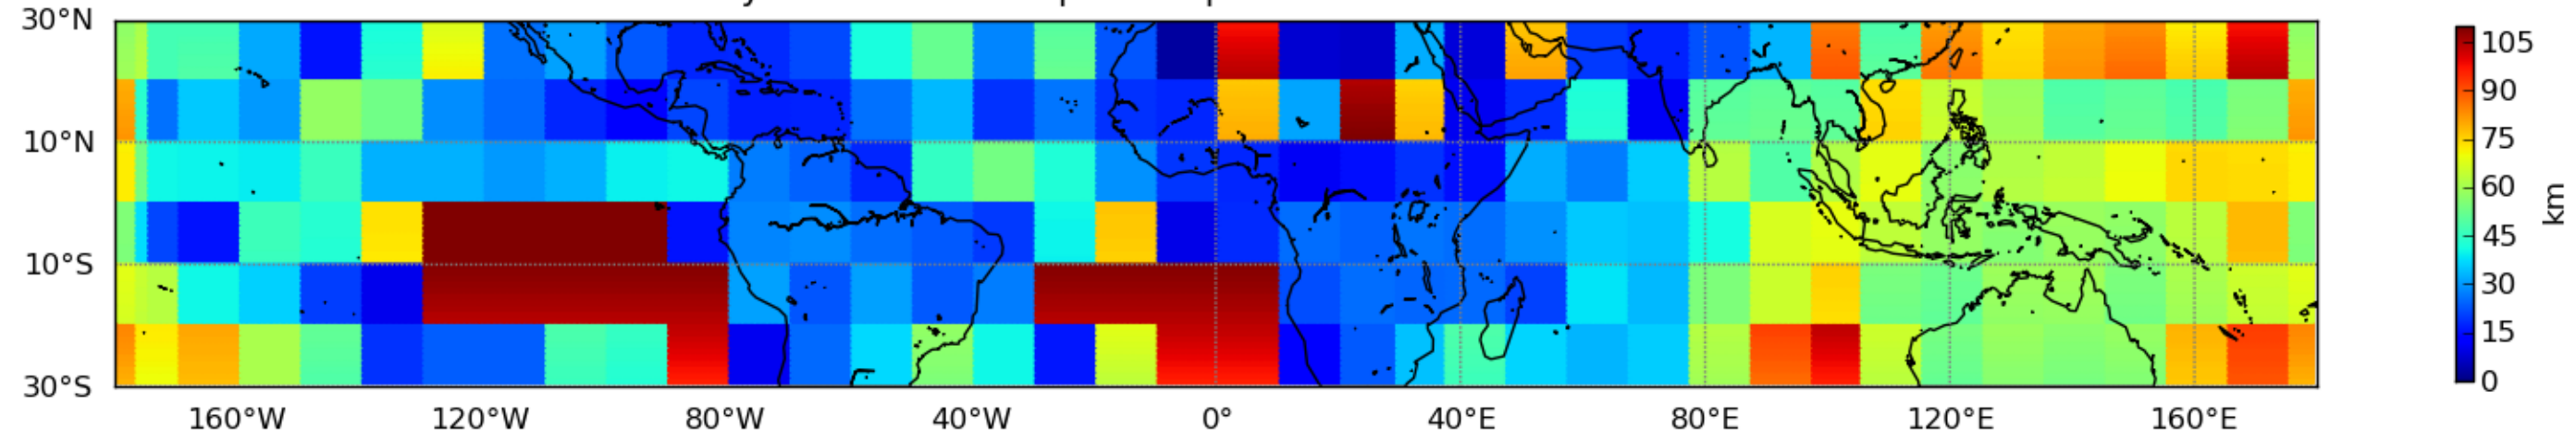

Nombre de jour cumul > 1mm/j sur un mois T1.5.1 CGTD 12-2011-06H

Moyenne mensuelle portee spatiale T1.5.1 CGTD : 12-2011

Moyenne mensuelle portee temporelle T1.5.1 CGTD : 12-2011

TERRE : 12 2011 06H

MER : 12 2011 06H