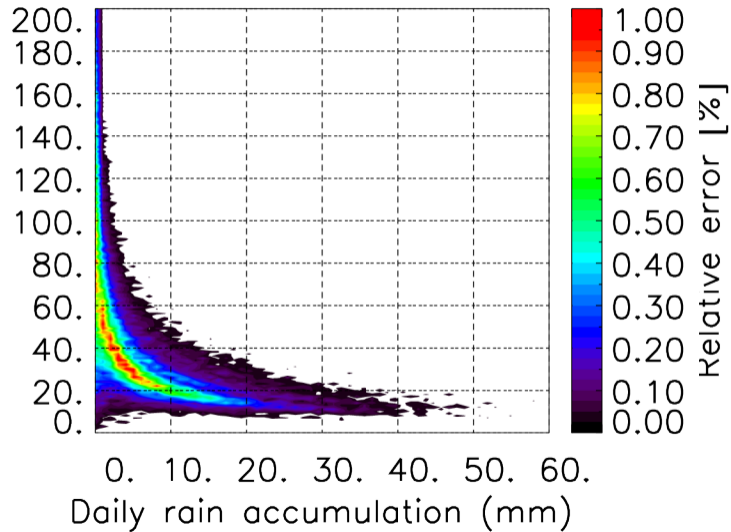

Moyenne mensuelle portee spatiale T1.5.1 CGTD : 12-2011

Moyenne mensuelle portee temporelle T1.5.1 CGTD : 12-2011

TERRE : 12 2011 00H

MER : 12 2011 00H