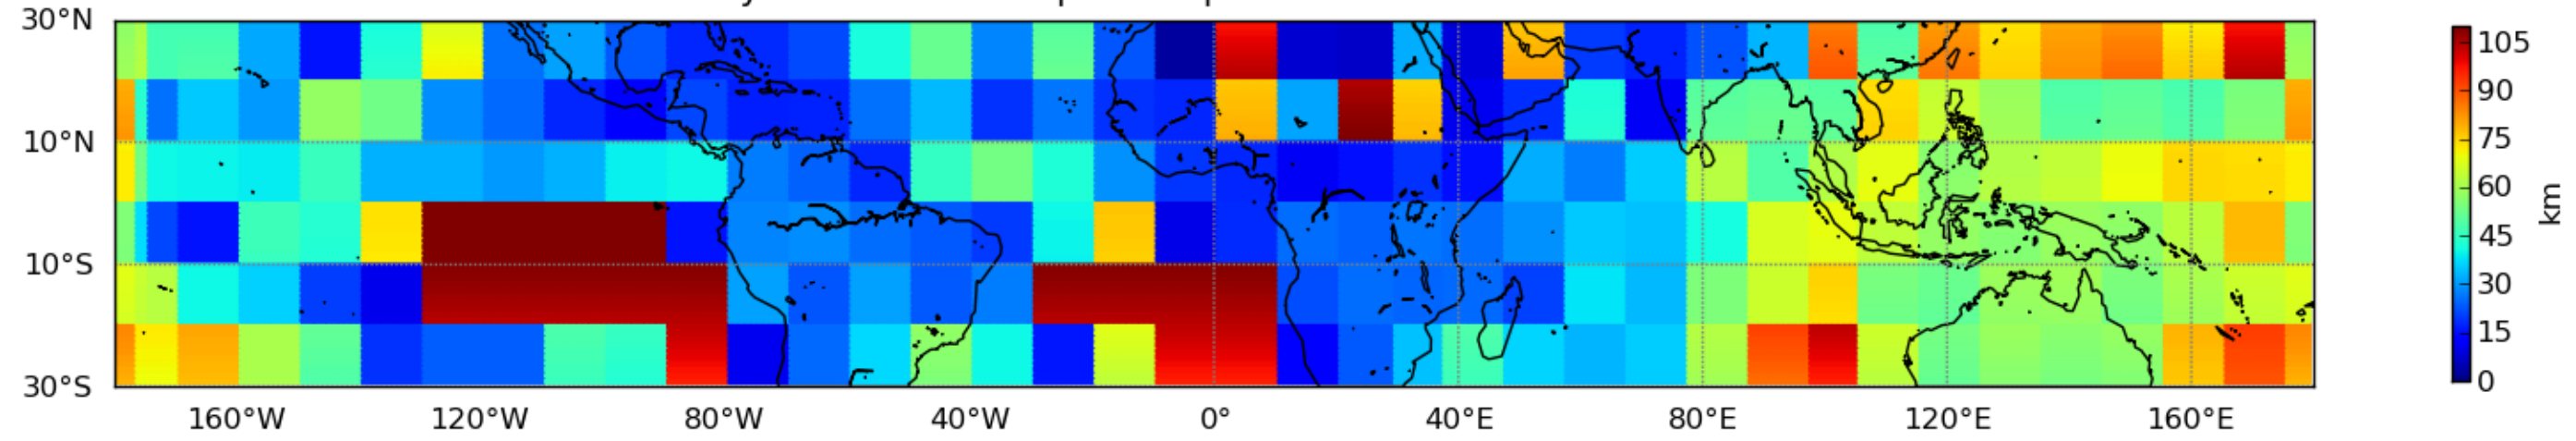

Moyenne mensuelle portee spatiale T1.5.1 CGTD : 12-2011

Moyenne mensuelle portee temporelle T1.5.1 CGTD : 12-2011

TERRE : 12 2011 00H

MER : 12 2011 00H