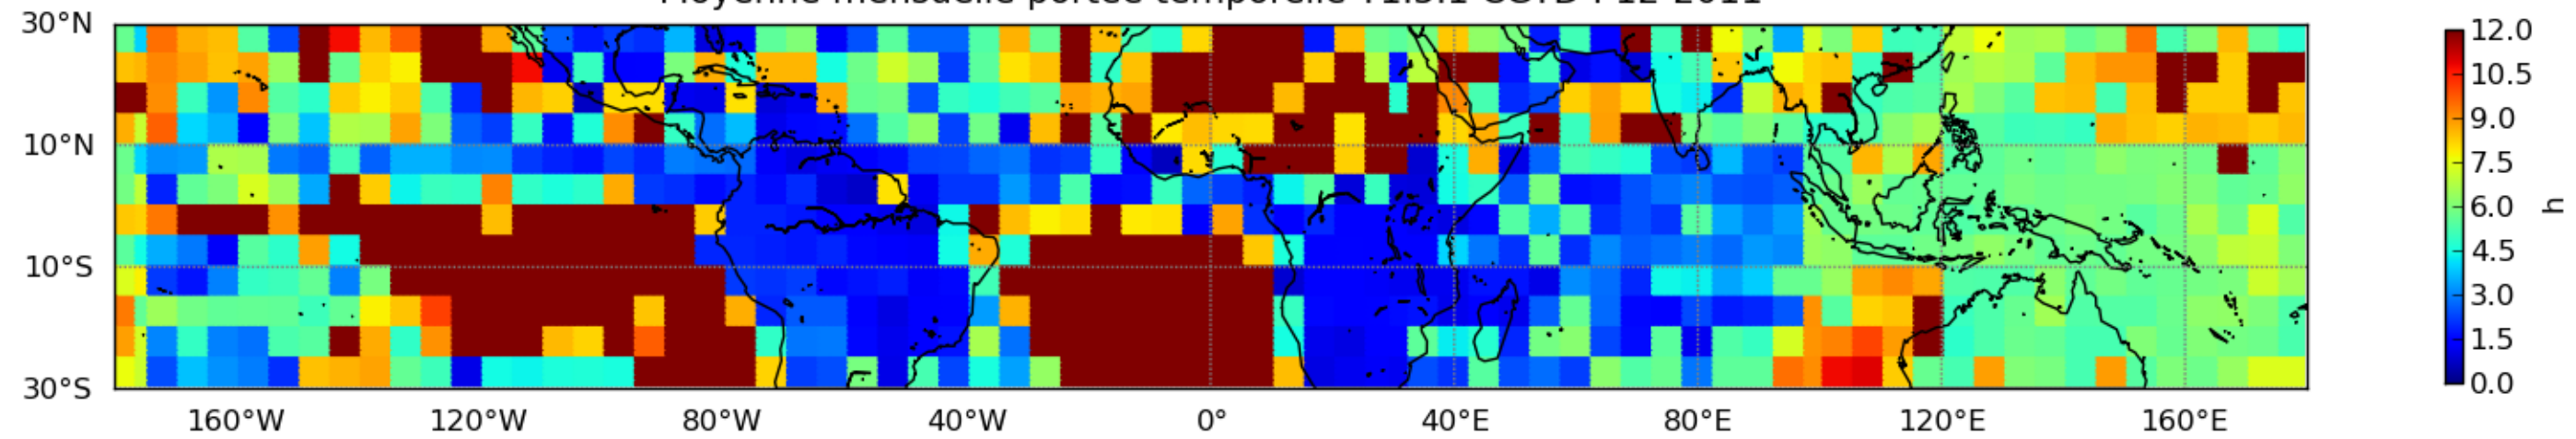

Moyenne mensuelle portee spatiale T1.5.1 CGTD : 12-2011

Moyenne mensuelle portee temporelle T1.5.1 CGTD : 12-2011

TERRE : 12 2011 00H

MER : 12 2011 00H